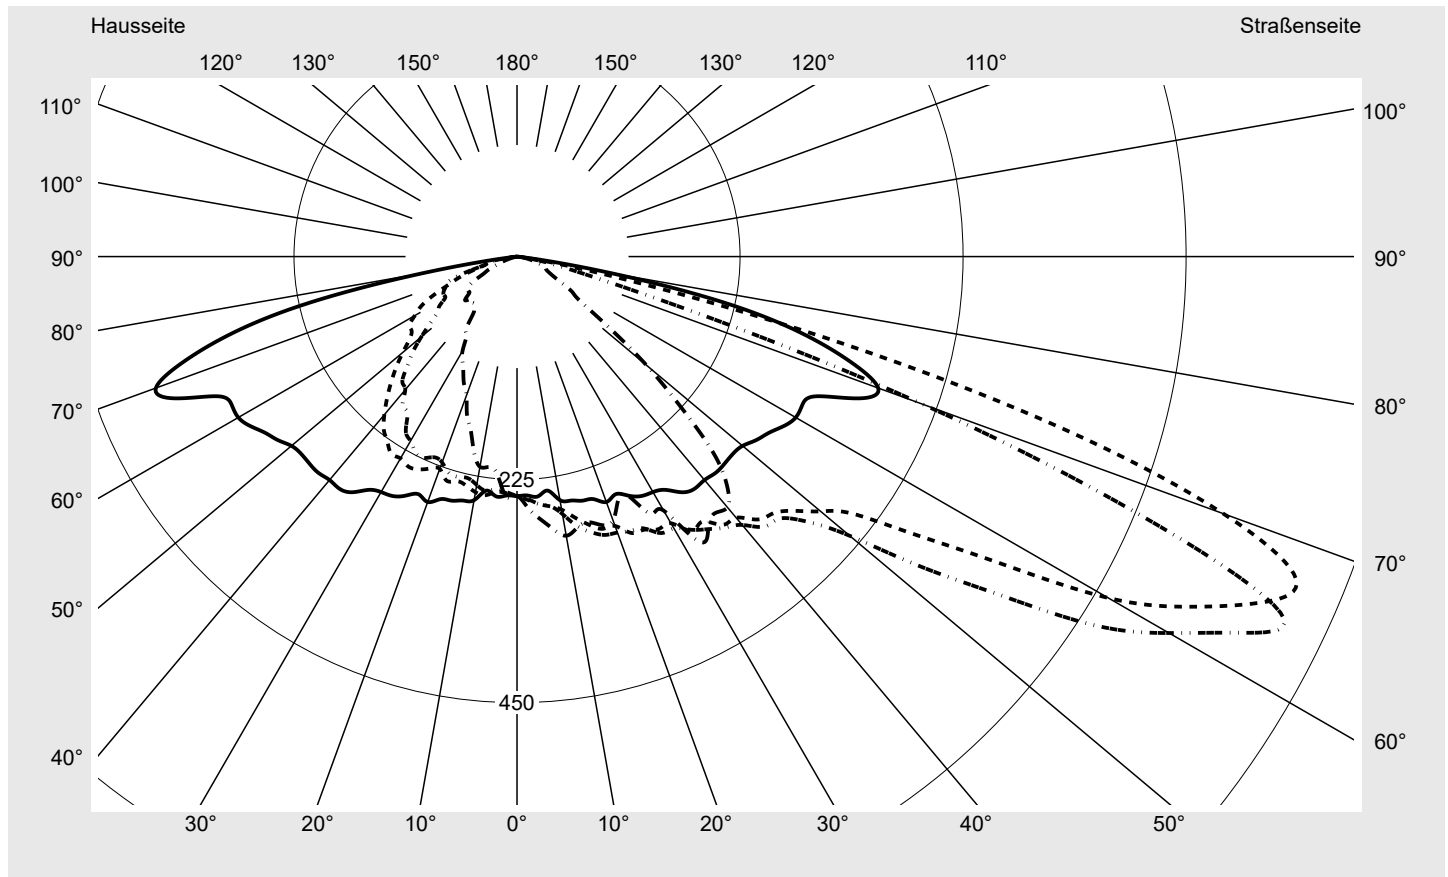

Lichttechnischer Prüfbefund

Familie
Streetlight 21 midi LED

Bestell-Nr.: 5XE3C63T08LB
EAN: 4058352727775

LP-Nummer
59081_422

Ausführung Mastansatz- / Mastaufsatzmontage, Smart Interface oben/unten
Optik asymmetrisch, breit strahlend (ST0.8a)
Abdeckung Einscheibensicherheitsglas (ESG)
Bestückung LED 2700 K | CRI ≥ 70
Betriebsgerät EVG-Smart Interface
Bemessungswerte Nettolichtstrom = 12860 lm
 Systemleistung = 98.3 W
 Lichtausbeute = 130.8 lm/W

Seriendokumentation
15.07.2022

siteco

Lichtstärke in cd/klm

C180-0

C200-20

C205-25

C270-90

Imax: 851 cd/klm

Leuchtenbetriebswirkungsgrade

Eta	100.0%
Eta 0° - 90°	100.0%
Eta 90° - 180°	0.0%

Lichtstärkeklasse nach EN13201-2

Klasse:	G3
Imax 70°	826.1
Imax 80°	99.6
Imax 90°	0.0
Imax >90°	0.0
Imax >95°	0.0

Messbedingungen