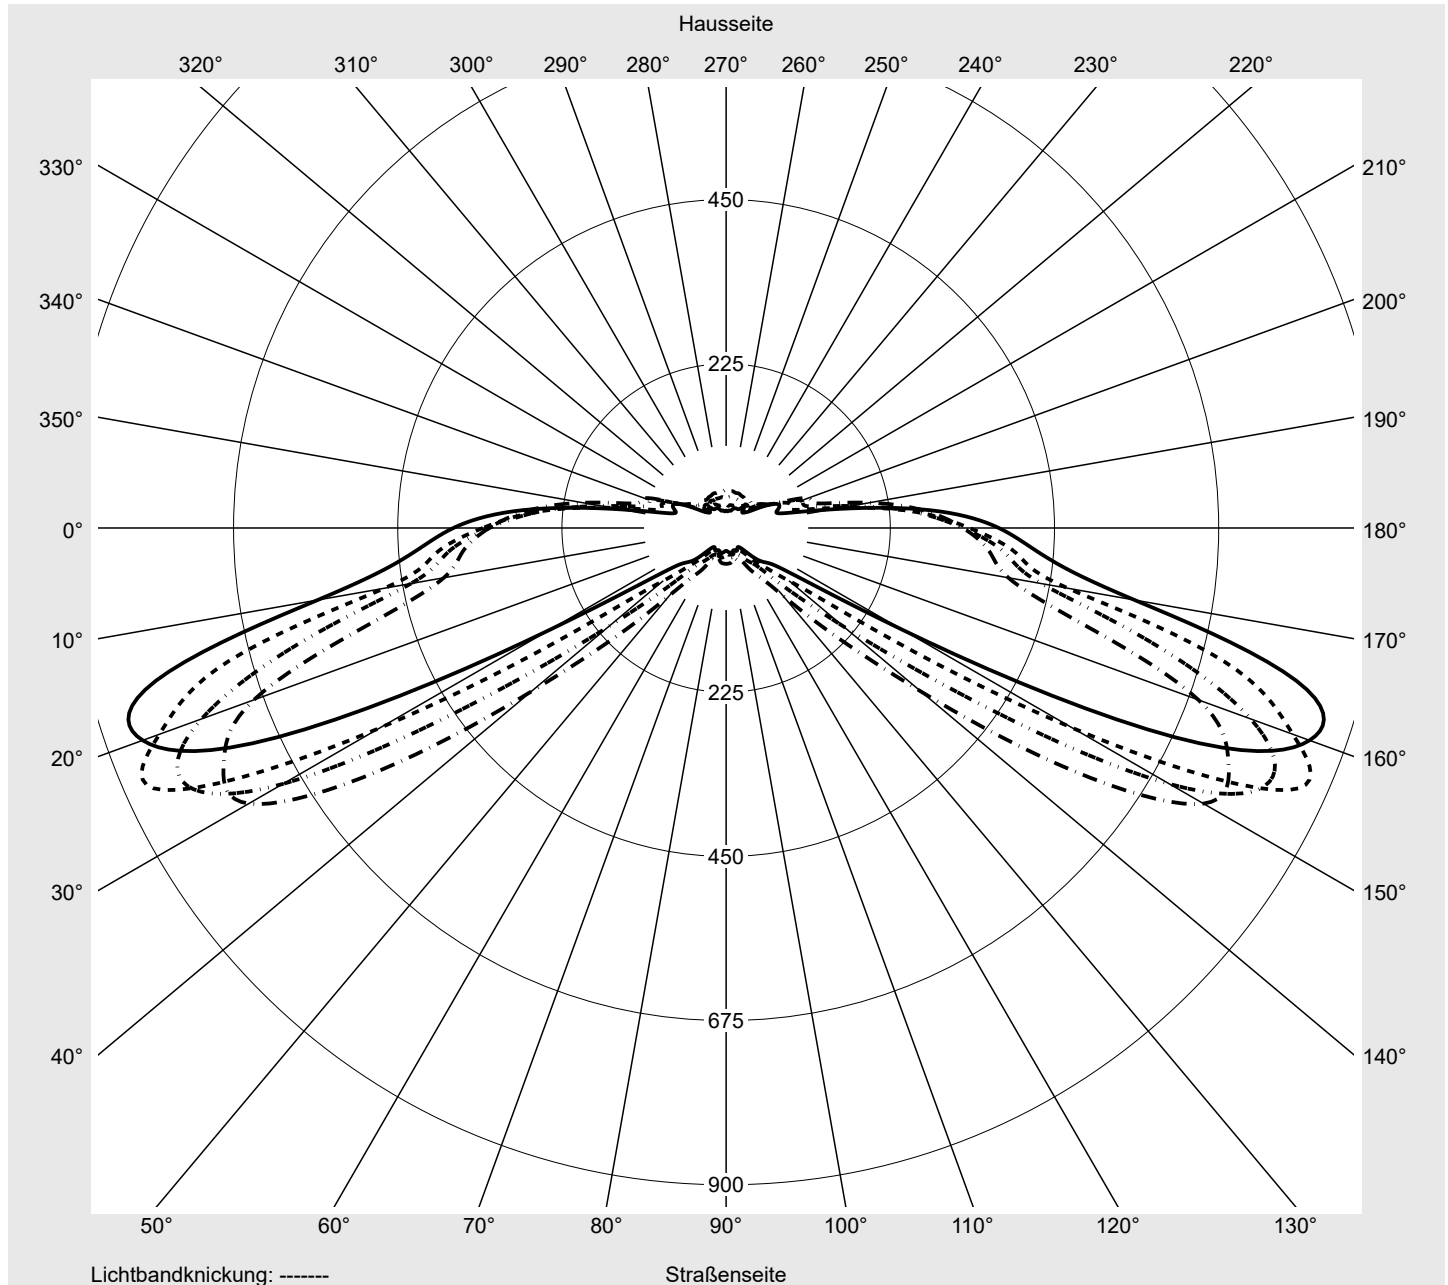

Lichttechnischer Prüfbefund

Familie
Streetlight 21 midi LED

Bestell-Nr.: 5XE3C63T08LB
EAN: 4058352727775

LP-Nummer
59081_422

Ausführung Mastansatz- / Mastaufsatzmontage, Smart Interface oben/unten
Optik asymmetrisch, breit strahlend (ST0.8a)
Abdeckung Einscheibensicherheitsglas (ESG)
Bestückung LED 2700 K | CRI ≥ 70
Betriebsgerät EVG-Smart Interface
Bemessungswerte Nettolichtstrom = 12860 lm
 Systemleistung = 98.3 W
 Lichtausbeute = 130.8 lm/W

Leuchtenbetriebswirkungsgrade

Eta	100.0%
Eta 0° - 90°	100.0%
Eta 90° - 180°	0.0%

Lichtstärkeklasse nach EN13201-2

Klasse:	G3
Imax 70°	826.1
Imax 80°	99.6
Imax 90°	0.0
Imax >90°	0.0
Imax >95°	0.0

Messbedingungen

DIN EN 13032 und DIN 5032

Lichttechnischer Prüfbefund

Familie
Streetlight 21 midi LED

Bestell-Nr.: 5XE3C63T08LB
EAN: 4058352727775

LP-Nummer
59081_422

Kegelmantelkurven in cd/klm

KMK 67.5°

KMK 65°

KMK 62.5°

KMK 60°

siteco

Lichttechnischer Prüfbefund

Familie Streetlight 21 midi LED	Bestell-Nr.: 5XE3C63T08LB EAN: 4058352727775	LP-Nummer 59081_422
Wertetabelle Lichtstärkemessung		Maximale Lichtstärke
		siteco