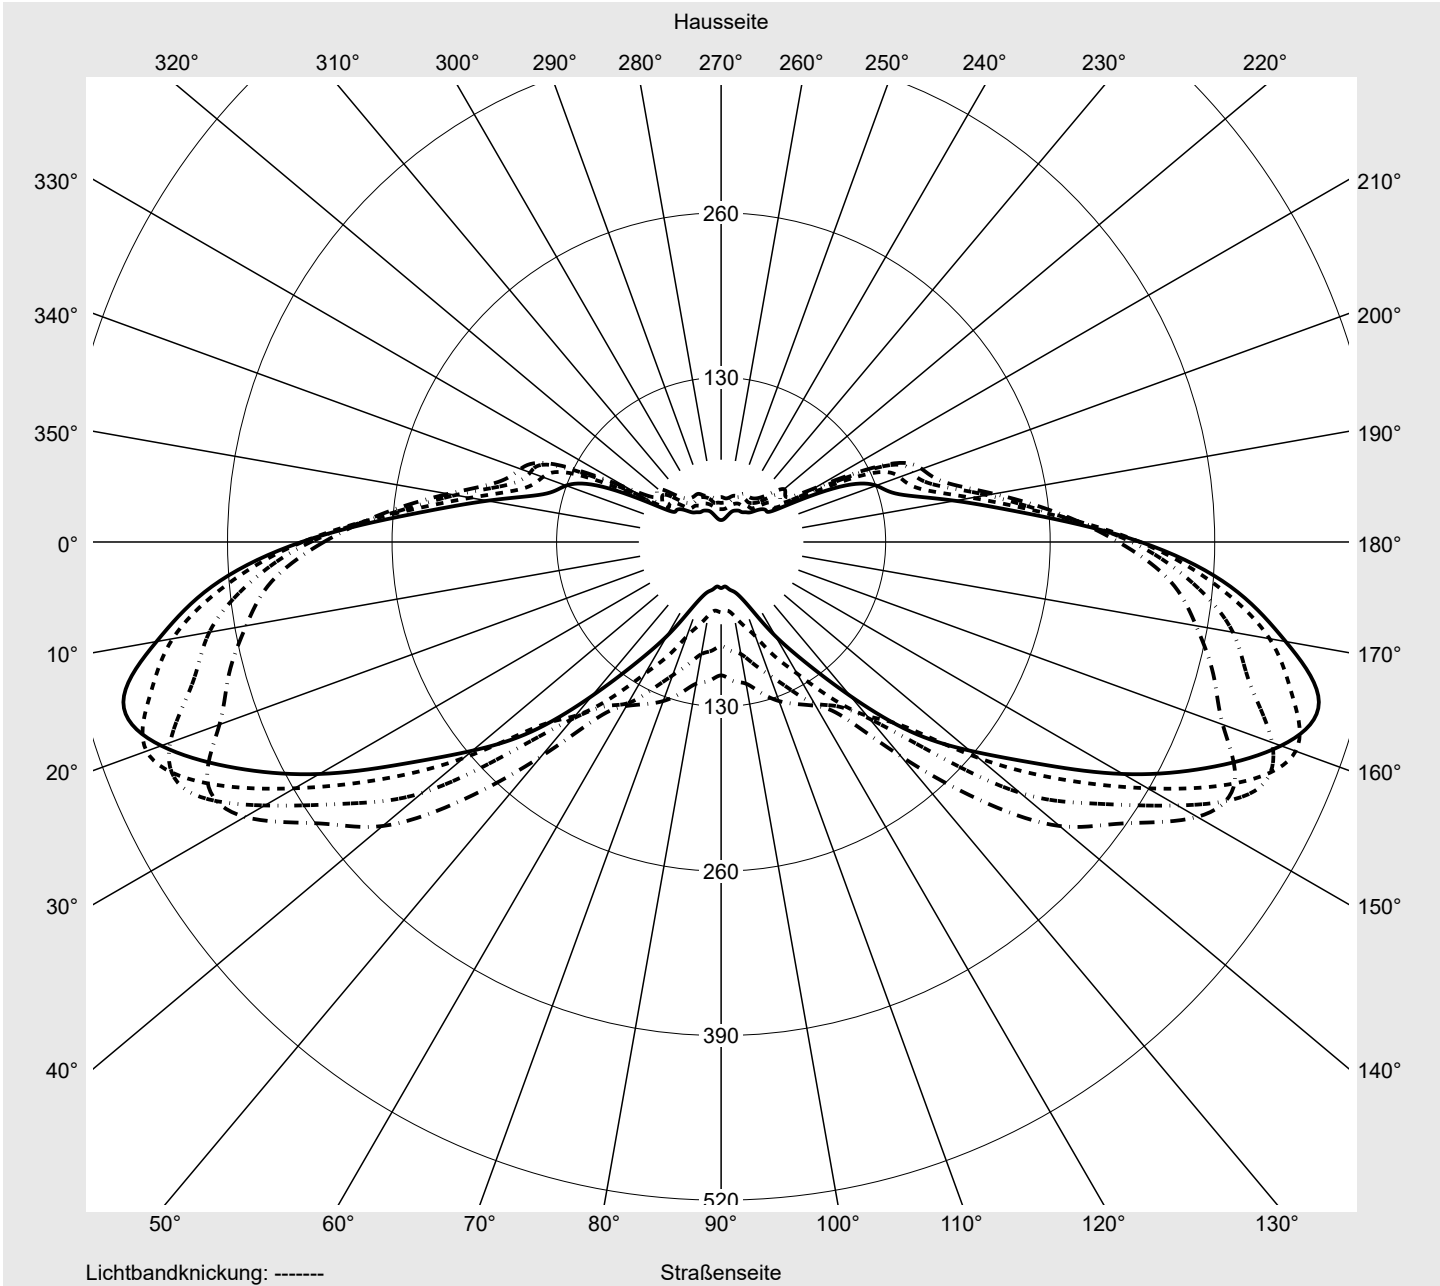

## Lichttechnischer Prüfbefund

**Familie**  
**Streetlight 21 midi LED**

**Bestell-Nr.: 5XE3D21G08NB**  
**EAN: 4058352727836**

**LP-Nummer**  
**59078\_82**

<b>Ausführung</b>	Mastansatz- / Mastaufsatzmontage
<b>Optik</b>	asymmetrisch, breit strahlend (ST1.0a G)
<b>Abdeckung</b>	Einscheibensicherheitsglas (ESG)
<b>Bestückung</b>	LED 2200 K   CRI ≥ 70
<b>Betriebsgerät</b>	EVG SITECO iQ
<b>Bemessungswerte</b>	Nettolichtstrom = 19210 lm Systemleistung = 155.5 W Lichtausbeute = 123.5 lm/W

**Leuchtenbetriebswirkungsgrade**

Eta	100.0%
Eta 0° - 90°	100.0%
Eta 90° - 180°	0.0%

**Lichtstärkeklasse nach EN13201-2**

Klasse:	G4
Imax 70°	461.5
Imax 80°	96.1
Imax 90°	0.0
Imax >90°	0.0
Imax >95°	0.0

**Messbedingungen**

**Kegelmantelkurven in cd/klm**    **KMK 67,5°**    **KMK 65°**    **KMK 62,5°**    **KMK 60°**    **siteco**