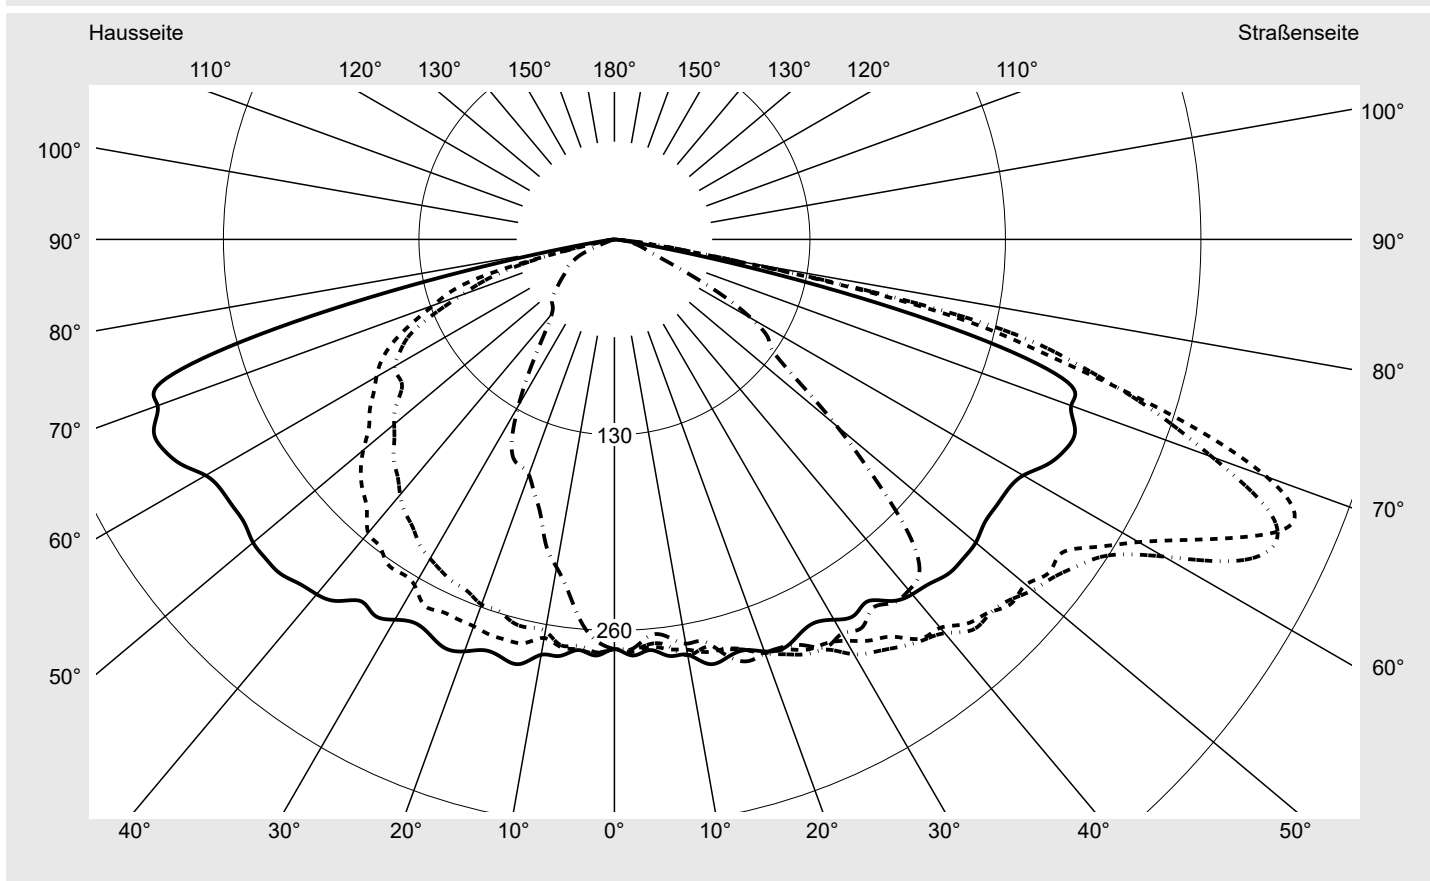

## Lichttechnischer Prüfbefund

**Familie**  
**Streetlight 21 midi LED**

**Bestell-Nr.: 5XE3D21G08NB**  
**EAN: 4058352727836**

**LP-Nummer**  
**59078\_82**

<b>Ausführung</b>	Mastansatz- / Mastaufsatzmontage
<b>Optik</b>	asymmetrisch, breit strahlend (ST1.0a G)
<b>Abdeckung</b>	Einscheibensicherheitsglas (ESG)
<b>Bestückung</b>	LED 2200 K   CRI ≥ 70
<b>Betriebsgerät</b>	EVG SITECO iQ
<b>Bemessungswerte</b>	Nettolichtstrom = 19210 lm Systemleistung = 155.5 W Lichtausbeute = 123.5 lm/W

**Seriendokumentation**  
**23.08.2022**

**siteco**

**Lichtstärke in cd/klm**

**C180-0**

**C195-15**

**C200-20**

**C270-90**

**Imax: 489 cd/klm**

**Leuchtenbetriebswirkungsgrade**

Eta	100.0%
Eta 0° - 90°	100.0%
Eta 90° - 180°	0.0%

**Lichtstärkeklasse nach EN13201-2**

Klasse:	G4
Imax 70°	461.5
Imax 80°	96.1
Imax 90°	0.0
Imax >90°	0.0
Imax >95°	0.0

**Messbedingungen**