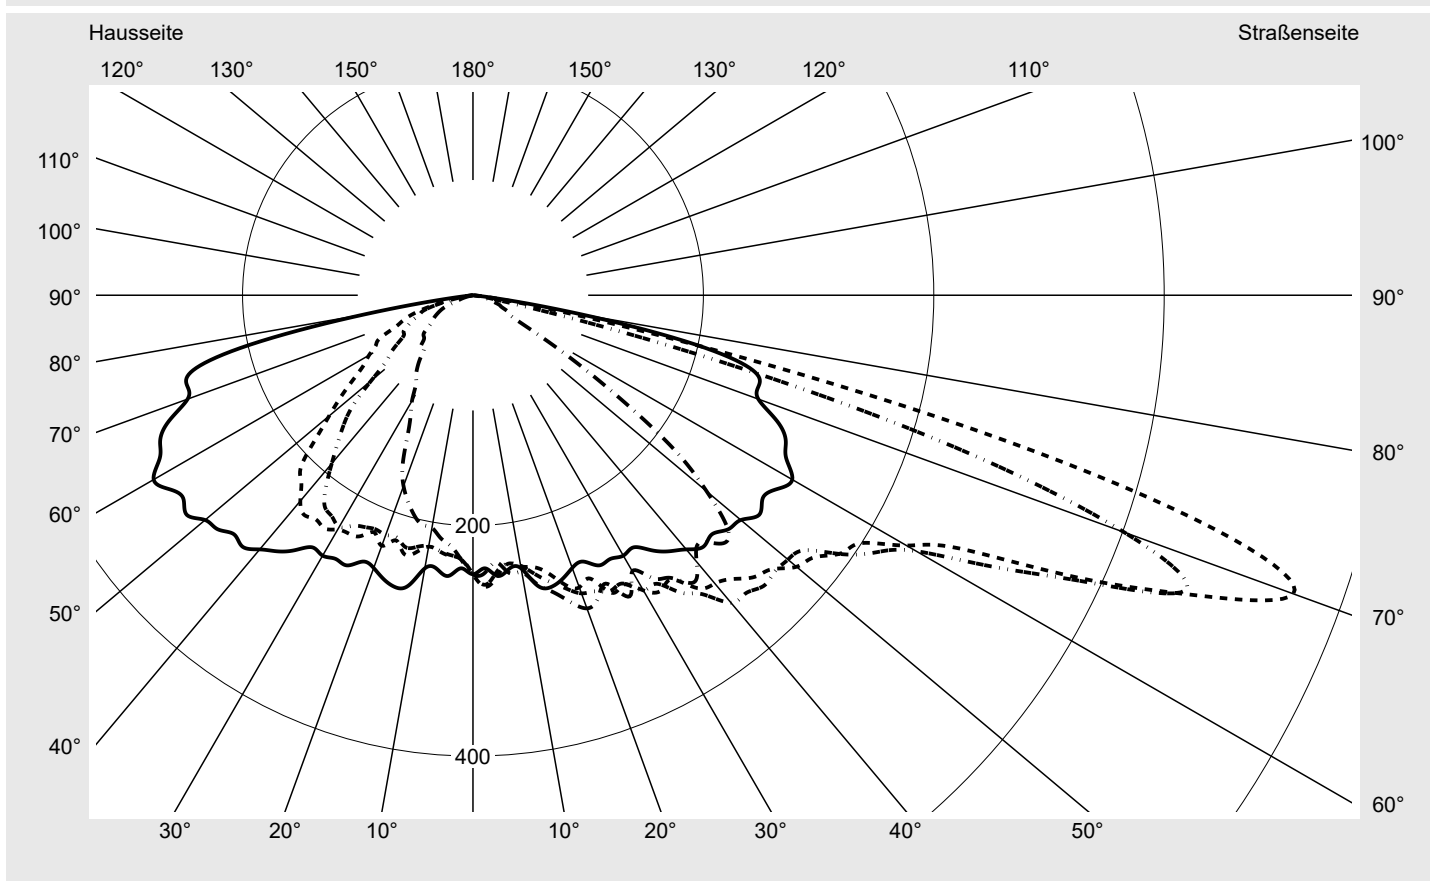

## Lichttechnischer Prüfbefund

**Familie**  
**Streetlight 21 midi LED**

**Bestell-Nr.: 5XE3D31D08MB**  
**EAN: 4058352684368**

**LP-Nummer**  
**59076\_378**

**Ausführung** Mastansatz- / Mastaufsatzmontage  
**Optik** direkt, asymmetrisch breit strahlend  
 S100003  
**Abdeckung** Einscheibensicherheitsglas (ESG)  
**Bestückung** LED 3000 K | CRI ≥ 70  
**Betriebsgerät** EVG SITECO iQ  
**Bemessungswerte** Nettolichtstrom = 19500 lm  
 Systemleistung = 146.7 W  
 Lichtausbeute = 132.9 lm/W

**Seriendokumentation**  
15.07.2022

siteco

**Lichtstärke in cd/klm**

**C180-0**

**C205-25**

**C210-30**

**C270-90**

**Imax: 758 cd/klm**

**Leuchtenbetriebswirkungsgrade**

Eta 100.0%  
 Eta 0° - 90° 100.0%  
 Eta 90° - 180° 0.0%

**Lichtstärkeklasse nach EN13201-2**

Klasse: G3  
 Imax 70° 757.8  
 Imax 80° 95.1  
 Imax 90° 0.0  
 Imax >90° 0.0  
 Imax >95° 0.0