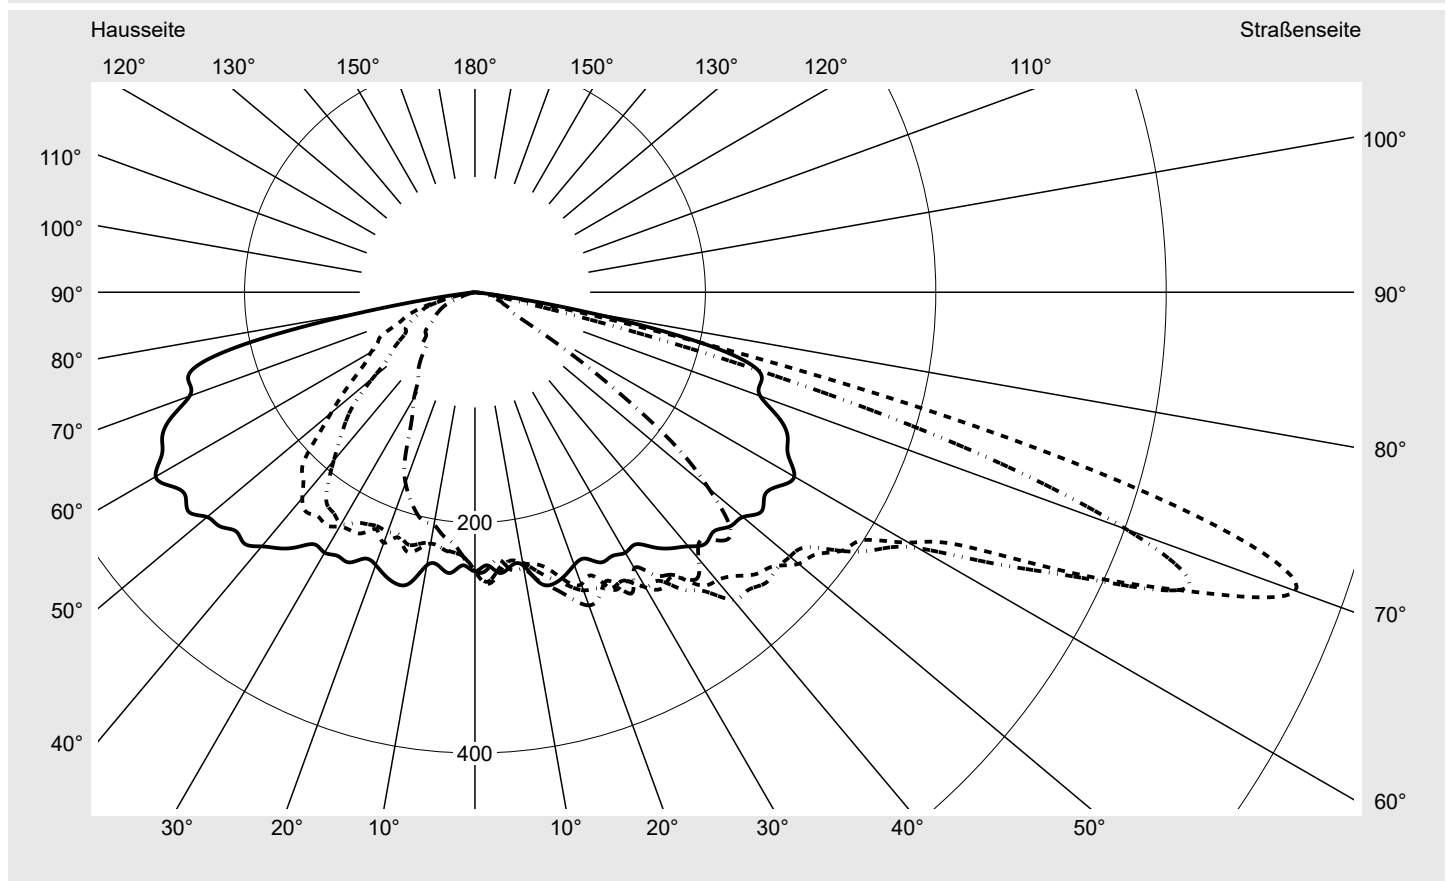

## Lichttechnischer Prüfbefund

**Familie**  
**Streetlight 21 midi LED**

**Bestell-Nr.: 5XE3D31G08MB**  
**EAN: 4058352643594**

**LP-Nummer**  
**59076\_379**

<b>Ausführung</b>	Mastansatz- / Mastaufsatzmontage
<b>Optik</b>	direkt, asymmetrisch breit strahlend S100003
<b>Abdeckung</b>	Einscheibensicherheitsglas (ESG)
<b>Bestückung</b>	LED 3000 K   CRI ≥ 70
<b>Betriebsgerät</b>	EVG SITECO iQ
<b>Bemessungswerte</b>	Nettolichtstrom = 19500 lm Systemleistung = 146.7 W Lichtausbeute = 132.9 lm/W

**Seriendokumentation**  
**15.07.2022**

**siteco**

**Lichtstärke in cd/klm**

**C180-0**

**C205-25**

**C210-30**

**C270-90**

**Imax: 758 cd/klm**

**Leuchtenbetriebswirkungsgrade**

Eta	100.0%
Eta 0° - 90°	100.0%
Eta 90° - 180°	0.0%

**Lichtstärkeklasse nach EN13201-2**

Klasse:	G3
Imax 70°	757.8
Imax 80°	95.1
Imax 90°	0.0
Imax >90°	0.0
Imax >95°	0.0

**Messbedingungen**