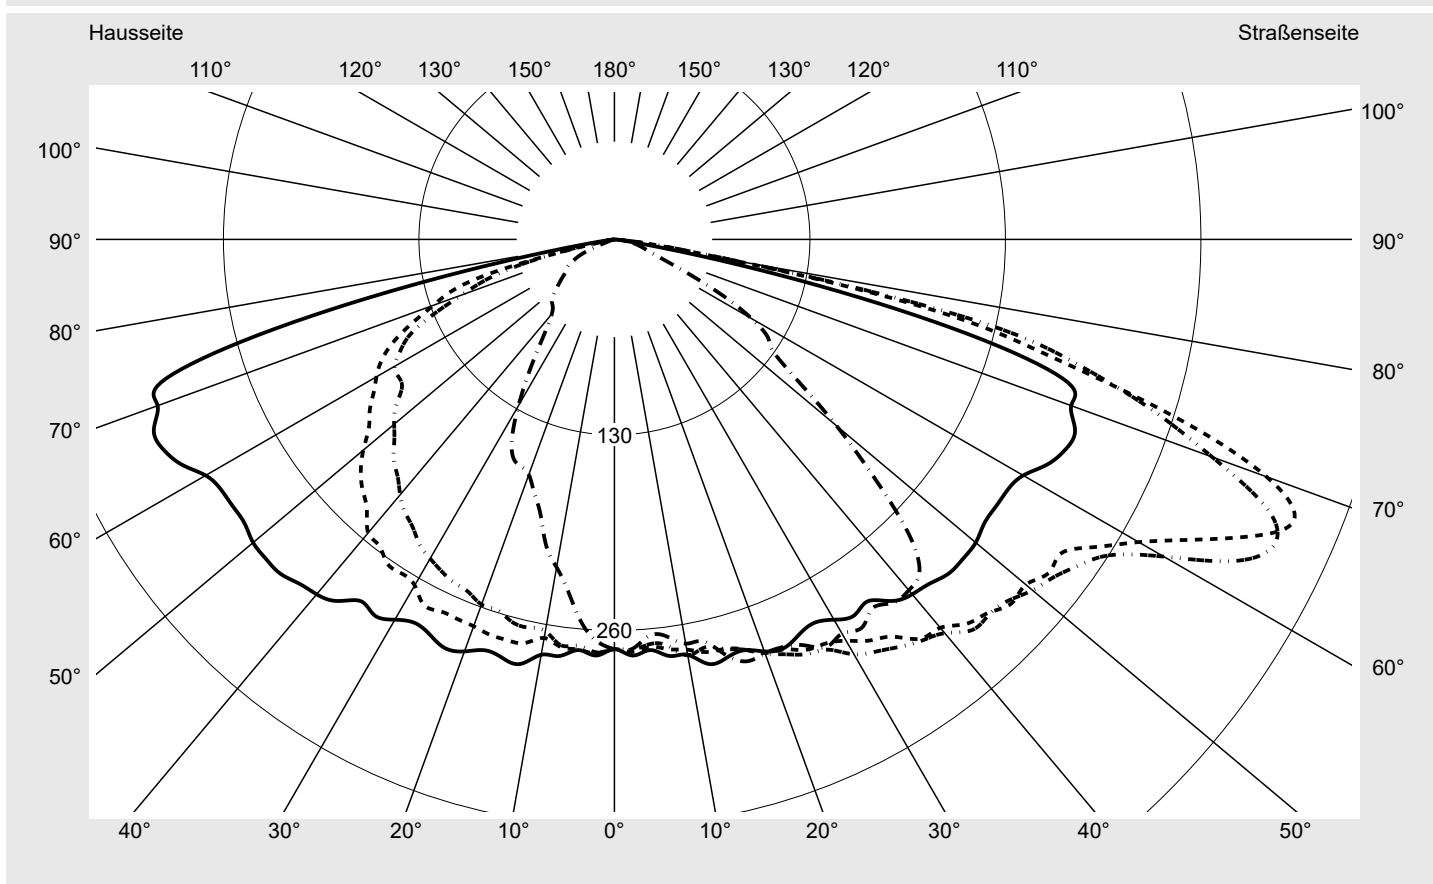

Lichttechnischer Prüfbefund

Familie
Streetlight 21 midi LED

Bestell-Nr.: 5XE3D33S08NB
EAN: 4058352682593

LP-Nummer
59078_107

Ausführung	Mastansatz- / Mastaufsatzmontage, Smart Interface oben
Optik	asymmetrisch, breit strahlend (ST1.0a G)
Abdeckung	Einscheibensicherheitsglas (ESG)
Bestückung	LED 3000 K CRI ≥ 70
Betriebsgerät	EVG-Smart Interface
Bemessungswerte	Nettolichtstrom = 22700 lm Systemleistung = 151.2 W Lichtausbeute = 150.1 lm/W

Seriendokumentation
23.08.2022

siteco

Lichtstärke in cd/klm

C180-0

C195-15

C200-20

C270-90

Imax: 489 cd/klm

Leuchtenbetriebswirkungsgrade

Eta	100.0%
Eta 0° - 90°	100.0%
Eta 90° - 180°	0.0%

Lichtstärkeklasse nach EN13201-2

Klasse:	G4
Imax 70°	461.5
Imax 80°	96.1
Imax 90°	0.0
Imax >90°	0.0
Imax >95°	0.0

Messbedingungen