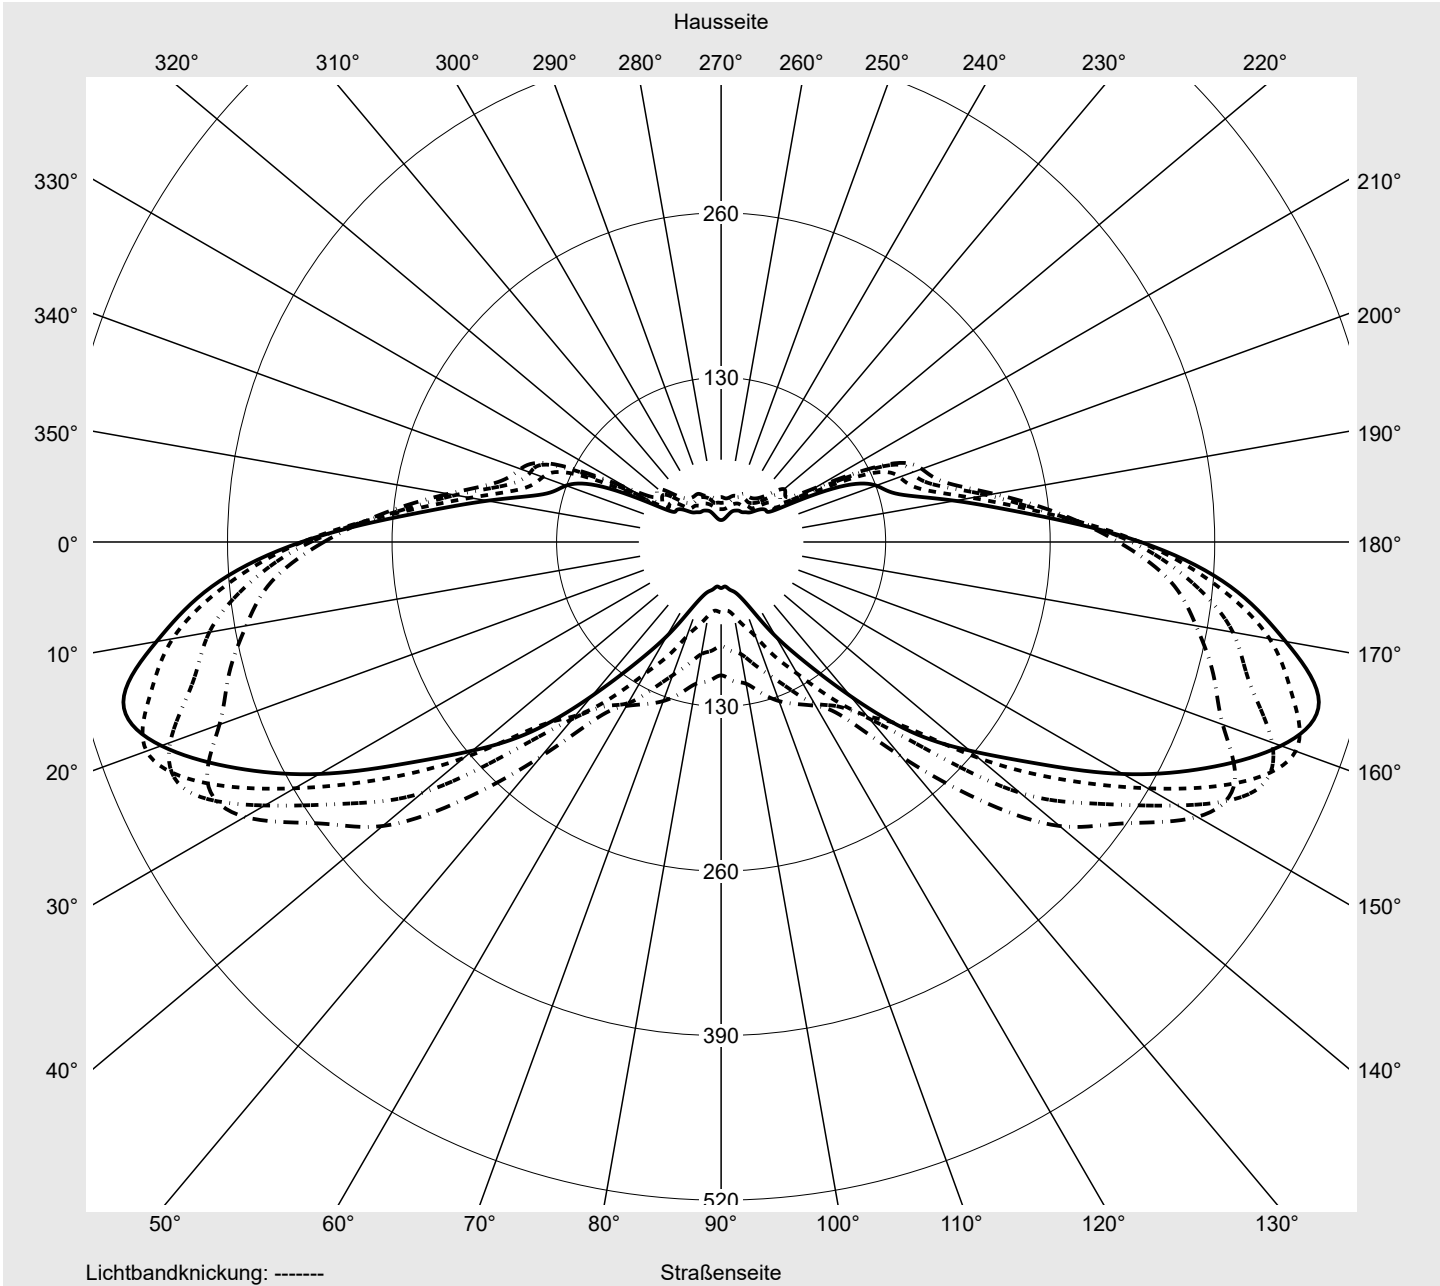

Lichttechnischer Prüfbefund

Familie Streetlight 21 midi LED	Bestell-Nr.: 5XE3D33S08NB EAN: 4058352682593	LP-Nummer 59078_107

Kegelmantelkurven in cd/klm   **KMK 67,5°**   **KMK 65°**   **KMK 62,5°**   **KMK 60°**   **siteco**

Lichttechnischer Prüfbefund

Familie Streetlight 21 midi LED	Bestell-Nr.: 5XE3D33S08NB EAN: 4058352682593	LP-Nummer 59078_107
Wertetabelle Lichtstärkemessung		Maximale Lichtstärke
		siteco

C- Ebenen	0° 180°	5° 175°	10° 170°	15° 165°	20° 160°	25° 155°	30° 150°	35° 145°	40° 140°	45° 135°	50° 130°	55° 125°	60° 120°
γ	Lichtstärke in cd/klm												
0,0°	272.5	272.5	272.5	272.5	272.5	272.5	272.5	272.5	272.5	272.5	272.5	272.5	272.5
2,5°	277.0	276.4	275.2	274.5	273.0	273.7	272.9	273.0	271.2	271.2	271.1	271.2	271.4
5,0°	274.1	274.0	274.4	271.9	270.1	269.9	268.3	270.2	270.2	270.8	270.6	270.2	268.6
7,5°	279.4	277.3	274.8	274.9	272.6	273.0	273.3	271.7	269.4	269.4	269.0	268.1	269.4
10,0°	280.5	276.6	274.8	277.0	280.8	278.6	272.2	269.6	269.1	273.3	273.9	275.3	275.6
12,5°	289.2	286.8	282.7	281.0	277.9	277.4	280.6	282.2	279.8	279.6	278.5	279.4	279.1
15,0°	288.1	289.0	288.6	282.0	281.9	284.6	284.1	287.9	291.2	290.4	290.4	287.4	286.6
17,5°	286.5	287.8	285.5	285.9	286.0	290.2	291.3	295.8	292.3	291.9	293.7	291.6	289.1
20,0°	291.5	292.4	288.6	292.7	293.0	298.5	297.4	298.5	297.9	297.2	297.4	296.1	295.5
22,5°	294.2	287.4	289.6	295.1	298.6	301.7	301.5	304.4	301.6	303.0	304.1	302.2	302.9
25,0°	290.1	291.1	297.6	301.1	304.1	306.9	304.1	310.9	311.8	314.8	310.7	306.6	305.0
27,5°	287.5	292.3	300.5	303.1	307.5	314.6	310.4	317.0	314.8	313.0	306.9	305.5	309.4
30,0°	292.0	294.2	306.8	308.2	318.6	321.3	321.7	325.9	317.9	312.7	313.6	314.2	314.2
32,5°	296.6	303.4	310.5	316.2	324.8	328.0	325.1	324.3	321.7	320.6	319.3	318.8	318.9
35,0°	293.7	307.9	314.0	322.5	330.7	330.2	333.2	331.9	324.2	323.3	323.9	327.2	329.1
37,5°	303.1	313.9	324.1	334.6	336.2	339.9	336.6	332.6	330.2	336.0	331.7	335.5	336.0
40,0°	308.1	323.2	333.3	337.1	341.8	344.1	345.3	335.2	345.8	340.1	337.1	341.4	336.8
42,5°	310.4	331.9	338.8	346.6	352.2	343.4	360.7	346.8	357.8	348.2	345.1	344.2	337.4
45,0°	314.3	336.1	345.1	351.3	352.5	350.5	355.5	355.4	363.9	365.9	352.7	349.6	341.3
47,5°	314.4	339.7	350.1	358.2	355.5	358.5	354.9	364.8	369.6	371.3	360.1	351.7	330.9
50,0°	313.6	338.4	355.7	357.1	362.9	365.7	359.9	376.6	390.1	379.0	360.1	337.0	305.4
52,5°	310.1	339.8	351.2	364.1	368.6	376.4	380.3	400.7	411.0	378.8	346.4	308.8	268.0
55,0°	309.7	336.3	357.1	363.3	377.6	395.3	407.2	415.4	395.9	359.4	318.0	267.3	223.8
57,5°	310.0	338.2	361.6	380.5	390.8	408.7	436.4	415.4	373.0	331.3	278.8	218.4	176.1
60,0°	313.9	356.4	381.1	402.5	421.8	447.8	434.4	387.7	349.1	287.7	221.2	169.0	149.6
62,5°	324.3	374.3	410.6	432.6	463.2	465.3	416.3	360.4	308.4	234.2	182.3	158.2	147.0
65,0°	330.8	392.8	440.0	467.1	483.1	450.2	389.2	326.5	265.4	207.0	179.3	149.5	120.1
67,5°	331.5	403.9	453.0	489.0	470.7	422.7	366.6	305.3	256.5	211.8	158.8	115.9	86.0
70,0°	323.2	394.9	447.7	461.5	422.9	385.2	351.0	344.3	283.9	188.9	118.3	74.2	48.5
72,5°	316.1	359.3	401.7	388.4	373.1	363.3	394.6	409.8	286.0	144.6	69.3	39.5	28.1
75,0°	244.1	257.5	289.2	299.7	316.8	366.8	438.0	374.9	196.5	72.3	32.2	23.3	21.1
77,5°	127.1	147.2	181.9	217.4	238.2	288.7	316.5	219.1	70.5	28.0	20.6	17.9	17.0
80,0°	33.5	53.0	71.3	80.0	84.1	96.1	90.3	66.5	20.1	17.3	16.8	12.6	12.6
82,5°	6.2	9.7	17.5	24.9	29.9	37.4	35.4	17.1	10.8	10.9	11.3	8.2	8.1
85,0°	1.2	1.4	2.0	2.7	3.3	4.8	5.6	4.1	4.1	4.6	5.2	4.0	3.9
87,5°	0.3	0.4	0.5	0.5	0.6	0.7	0.9	1.0	1.1	1.2	1.5	1.2	1.2
90,0°	0.0	0.0	0.0	0.0	0.0	0.0	0.0	0.0	0.0	0.0	0.0	0.0	0.0