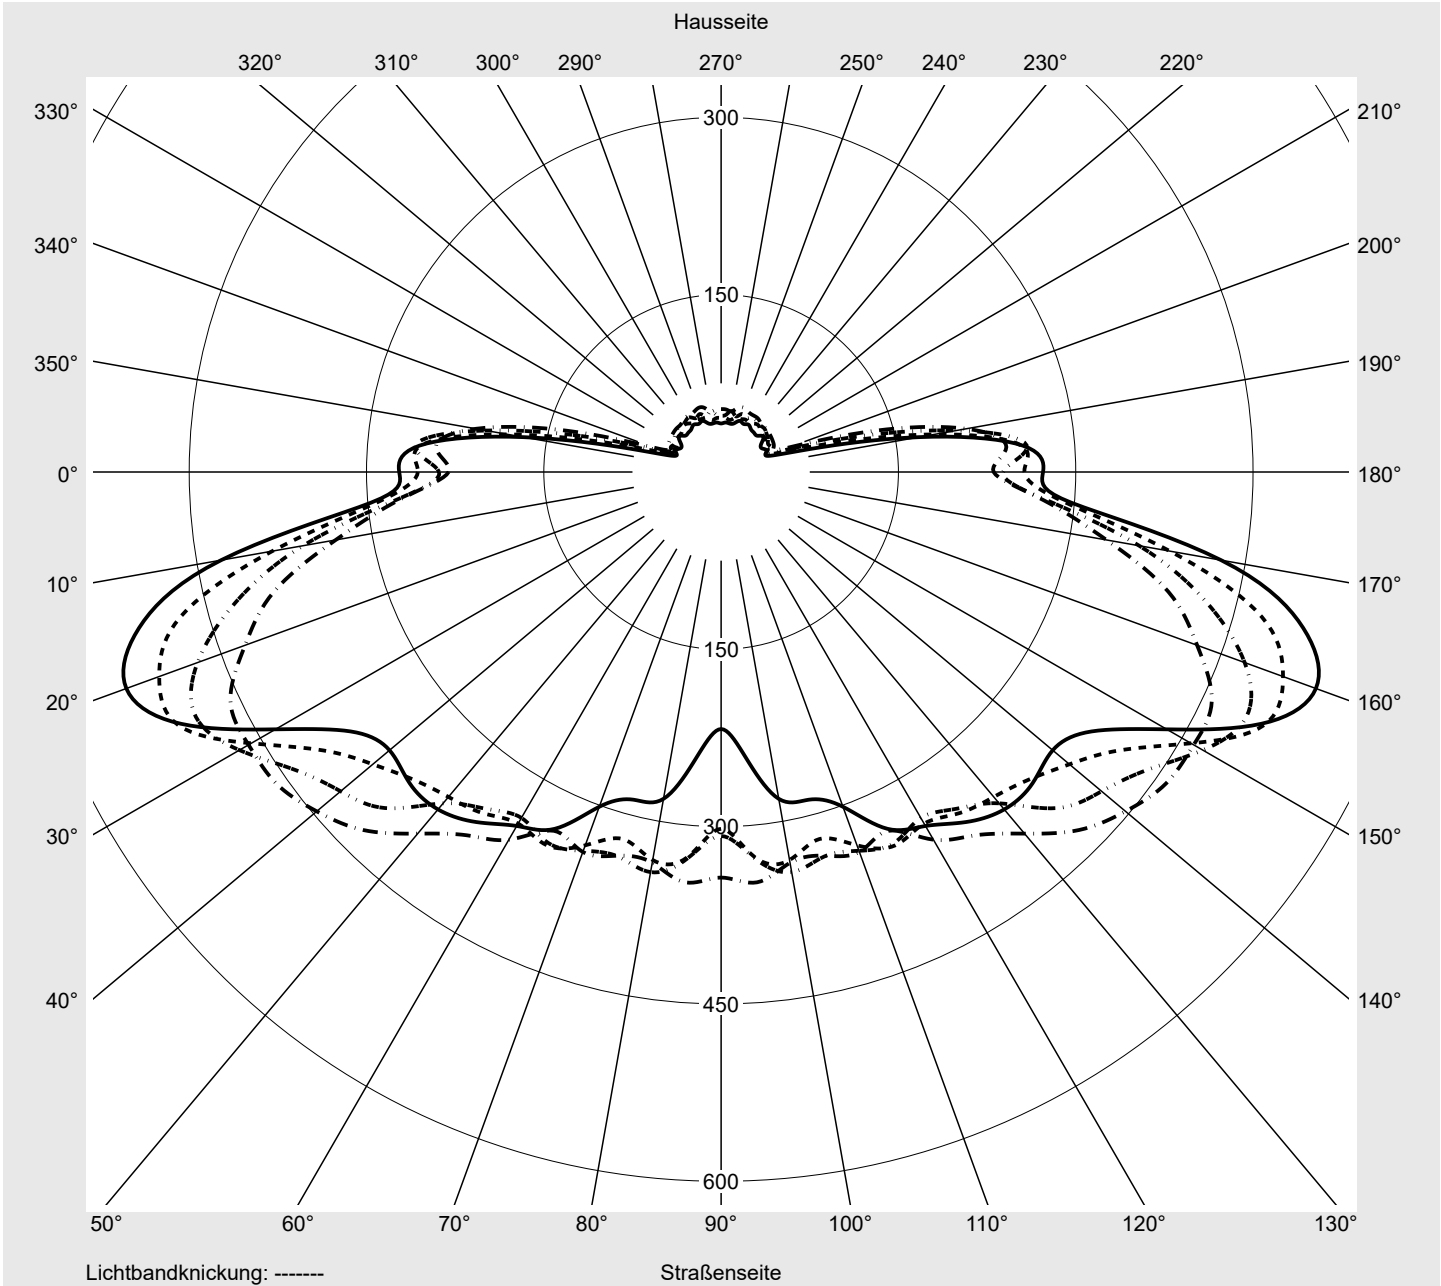

Lichttechnischer Prüfbefund

Familie
Streetlight 21 midi LED

Bestell-Nr.: 5XE3E31D08NB
EAN: 4058352728413

LP-Nummer
59079_85

Ausführung	Mastansatz- / Mastaufsatzmontage
Optik	asymmetrisch, breit strahlend (STW1.0a G)
Abdeckung	Einscheibensicherheitsglas (ESG)
Bestückung	LED 3000 K CRI ≥ 70
Betriebsgerät	EVG SITECO iQ
Bemessungswerte	Nettolichtstrom = 23230 lm Systemleistung = 155.5 W Lichtausbeute = 149.4 lm/W

Seriendokumentation
23.08.2022

siteco

Lichtstärke in cd/klm

C180-0

C200-20

C205-25

C270-90

Imax: 535 cd/klm

Leuchtenbetriebswirkungsgrade

Eta	100.0%
Eta 0° - 90°	100.0%
Eta 90° - 180°	0.0%

Lichtstärkeklasse nach EN13201-2

Klasse:	G4
Imax 70°	486.3
Imax 80°	49.2
Imax 90°	0.0
Imax >90°	0.0
Imax >95°	0.0

Messbedingungen

Kegelmantelkurven in cd/klm **KMK 57,5°** **KMK 55°** **KMK 52,5°** **KMK 50°**

Lichttechnischer Prüfbefund

Familie Streetlight 21 midi LED	Bestell-Nr.: 5XE3E31D08NB EAN: 4058352728413	LP-Nummer 59079_85
Wertetabelle Lichtstärkemessung		Maximale Lichtstärke
		siteco