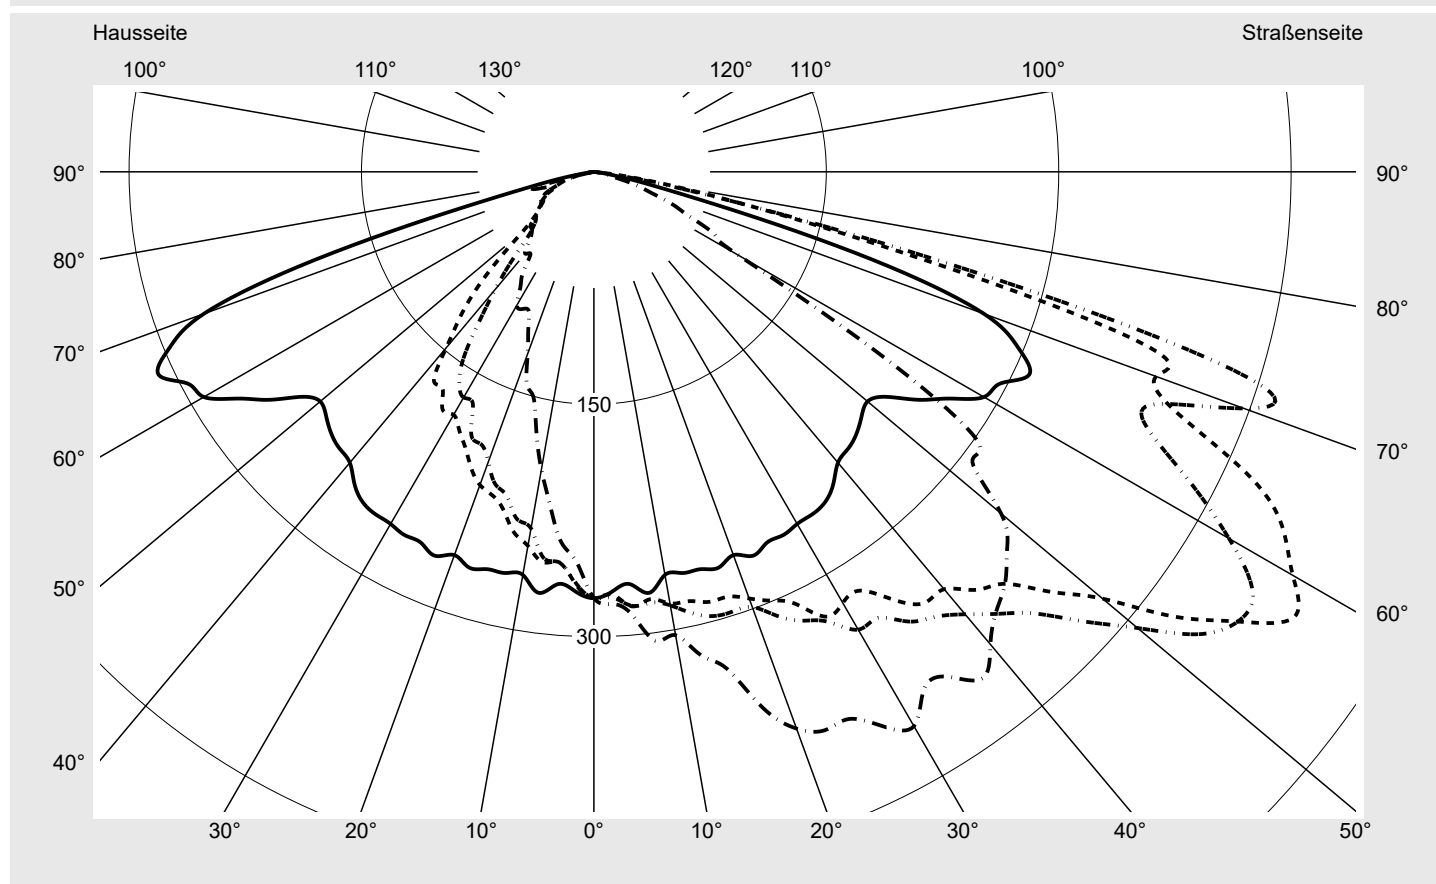

Lichttechnischer Prüfbefund

Familie
Streetlight 21 midi LED

Bestell-Nr.: 5XE3E31D08NB
EAN: 4058352728413

LP-Nummer
59079_85

Ausführung	Mastansatz- / Mastaufsatzmontage
Optik	asymmetrisch, breit strahlend (STW1.0a G)
Abdeckung	Einscheibensicherheitsglas (ESG)
Bestückung	LED 3000 K CRI ≥ 70
Betriebsgerät	EVG SITECO iQ
Bemessungswerte	Nettolichtstrom = 23230 lm Systemleistung = 155.5 W Lichtausbeute = 149.4 lm/W

Seriendokumentation
23.08.2022

siteco

Lichtstärke in cd/klm

C180-0

C200-20

C205-25

C270-90

Imax: 535 cd/klm

Leuchtenbetriebswirkungsgrade

Eta	100.0%
Eta 0° - 90°	100.0%
Eta 90° - 180°	0.0%

Lichtstärkeklasse nach EN13201-2

Klasse:	G4
Imax 70°	486.3
Imax 80°	49.2
Imax 90°	0.0
Imax >90°	0.0
Imax >95°	0.0

Messbedingungen

Kegelmantelkurven in cd/klm **KMK 57,5°** **KMK 55°** **KMK 52,5°** **KMK 50°**

Lichttechnischer Prüfbefund

Familie Streetlight 21 midi LED	Bestell-Nr.: 5XE3E31D08NB EAN: 4058352728413	LP-Nummer 59079_85
Wertetabelle Lichtstärkemessung		Maximale Lichtstärke
		siteco