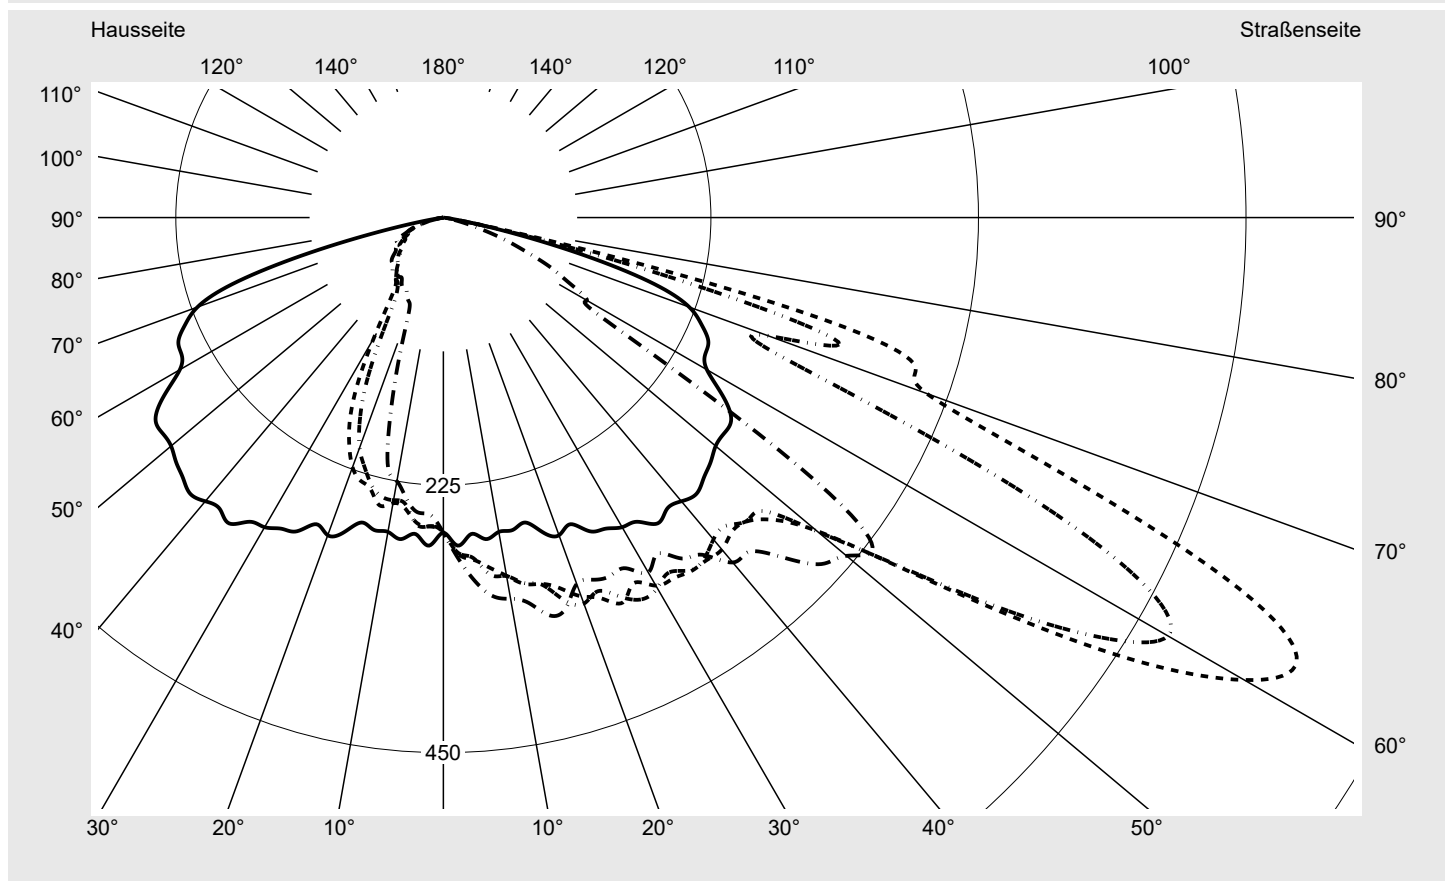

Lichttechnischer Prüfbefund

Familie
Streetlight 21 midi LED

Bestell-Nr.: 5XE3E31G08MB
EAN: 4058352728444

LP-Nummer
59077_345

Ausführung Mastansatz- / Mastaufsatzmontage
Optik direkt, asymmetrisch breit strahlend
 S100006
Abdeckung Einscheibensicherheitsglas (ESG)
Bestückung LED 3000 K | CRI ≥ 70
Betriebsgerät EVG SITECO iQ
Bemessungswerte Nettolichtstrom = 19500 lm
 Systemleistung = 146.7 W
 Lichtausbeute = 132.9 lm/W

Seriendokumentation
15.07.2022

siteco

Lichtstärke in cd/klm

C180-0

C210-30

C215-35

C270-90

Imax: 809 cd/klm

Leuchtenbetriebswirkungsgrade

Eta 100.0%
 Eta 0° - 90° 100.0%
 Eta 90° - 180° 0.0%

Lichtstärkeklasse nach EN13201-2

Klasse: G4
 Imax 70° 498.7
 Imax 80° 32.8
 Imax 90° 0.0
 Imax >90° 0.0
 Imax >95° 0.0

Messbedingungen