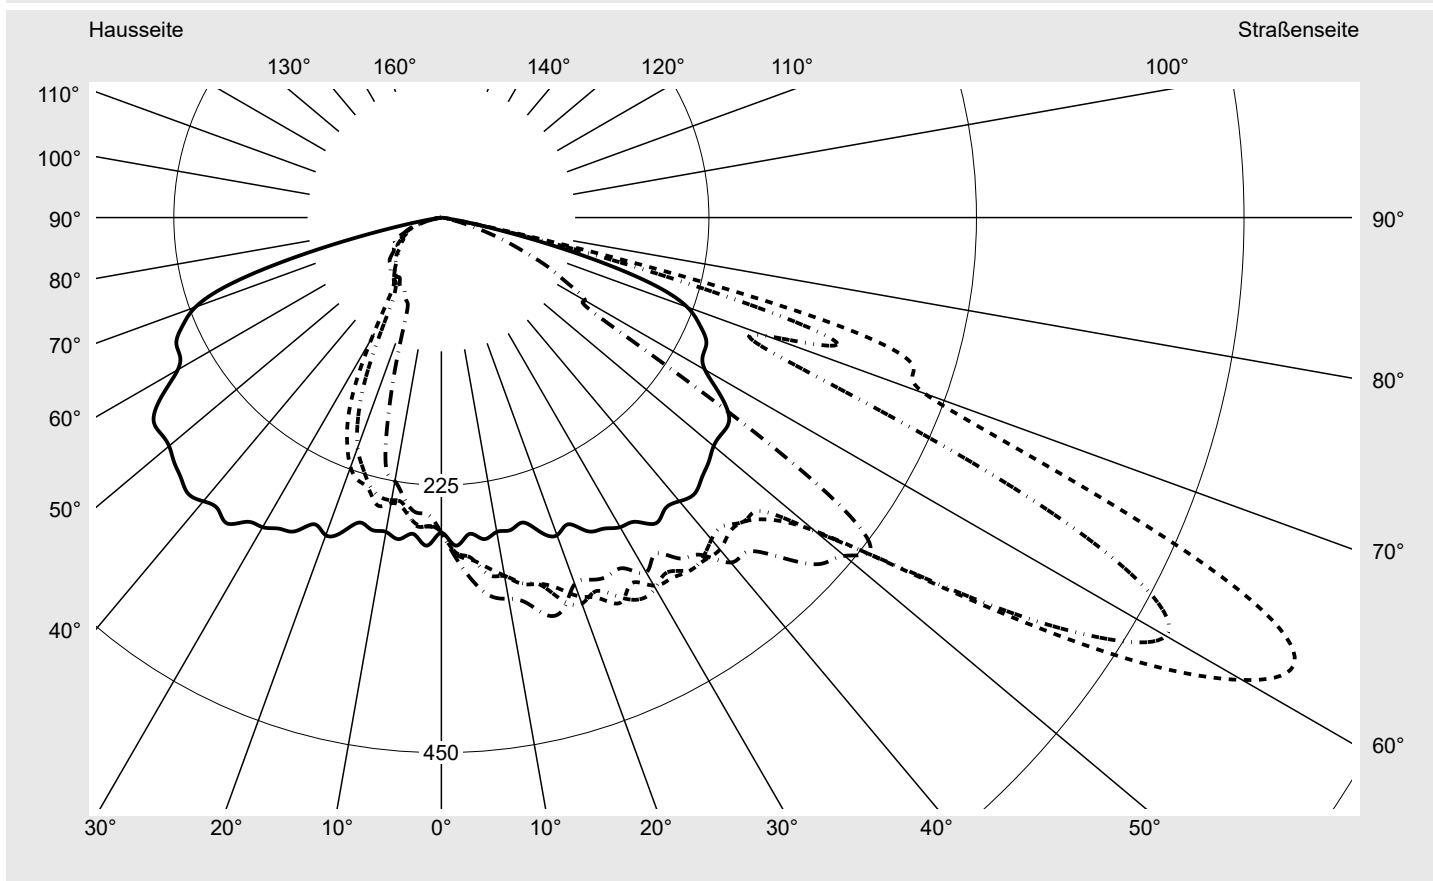

Lichttechnischer Prüfbefund

Familie
Streetlight 21 midi LED

Bestell-Nr.: 5XE3E43T08LB
EAN: 4058352728970

LP-Nummer
59077_412

Ausführung Mastansatz- / Mastaufsatzmontage, Smart Interface oben/unten
Optik asymmetrisch, breit strahlend (STW1.0a)
Abdeckung Einscheibensicherheitsglas (ESG)
Bestückung LED 4000 K | CRI ≥ 70
Betriebsgerät EVG-Smart Interface
Bemessungswerte Nettolichtstrom = 14950 lm
 Systemleistung = 98.3 W
 Lichtausbeute = 152.1 lm/W

Seriendokumentation
15.07.2022

siteco

Lichtstärke in cd/klm

C180-0

C210-30

C215-35

C270-90

Imax: 809 cd/klm

Leuchtenbetriebswirkungsgrade

Eta	100.0%
Eta 0° - 90°	100.0%
Eta 90° - 180°	0.0%

Lichtstärkeklasse nach EN13201-2

Klasse:	G4
Imax 70°	498.7
Imax 80°	32.8
Imax 90°	0.0
Imax >90°	0.0
Imax >95°	0.0

Messbedingungen