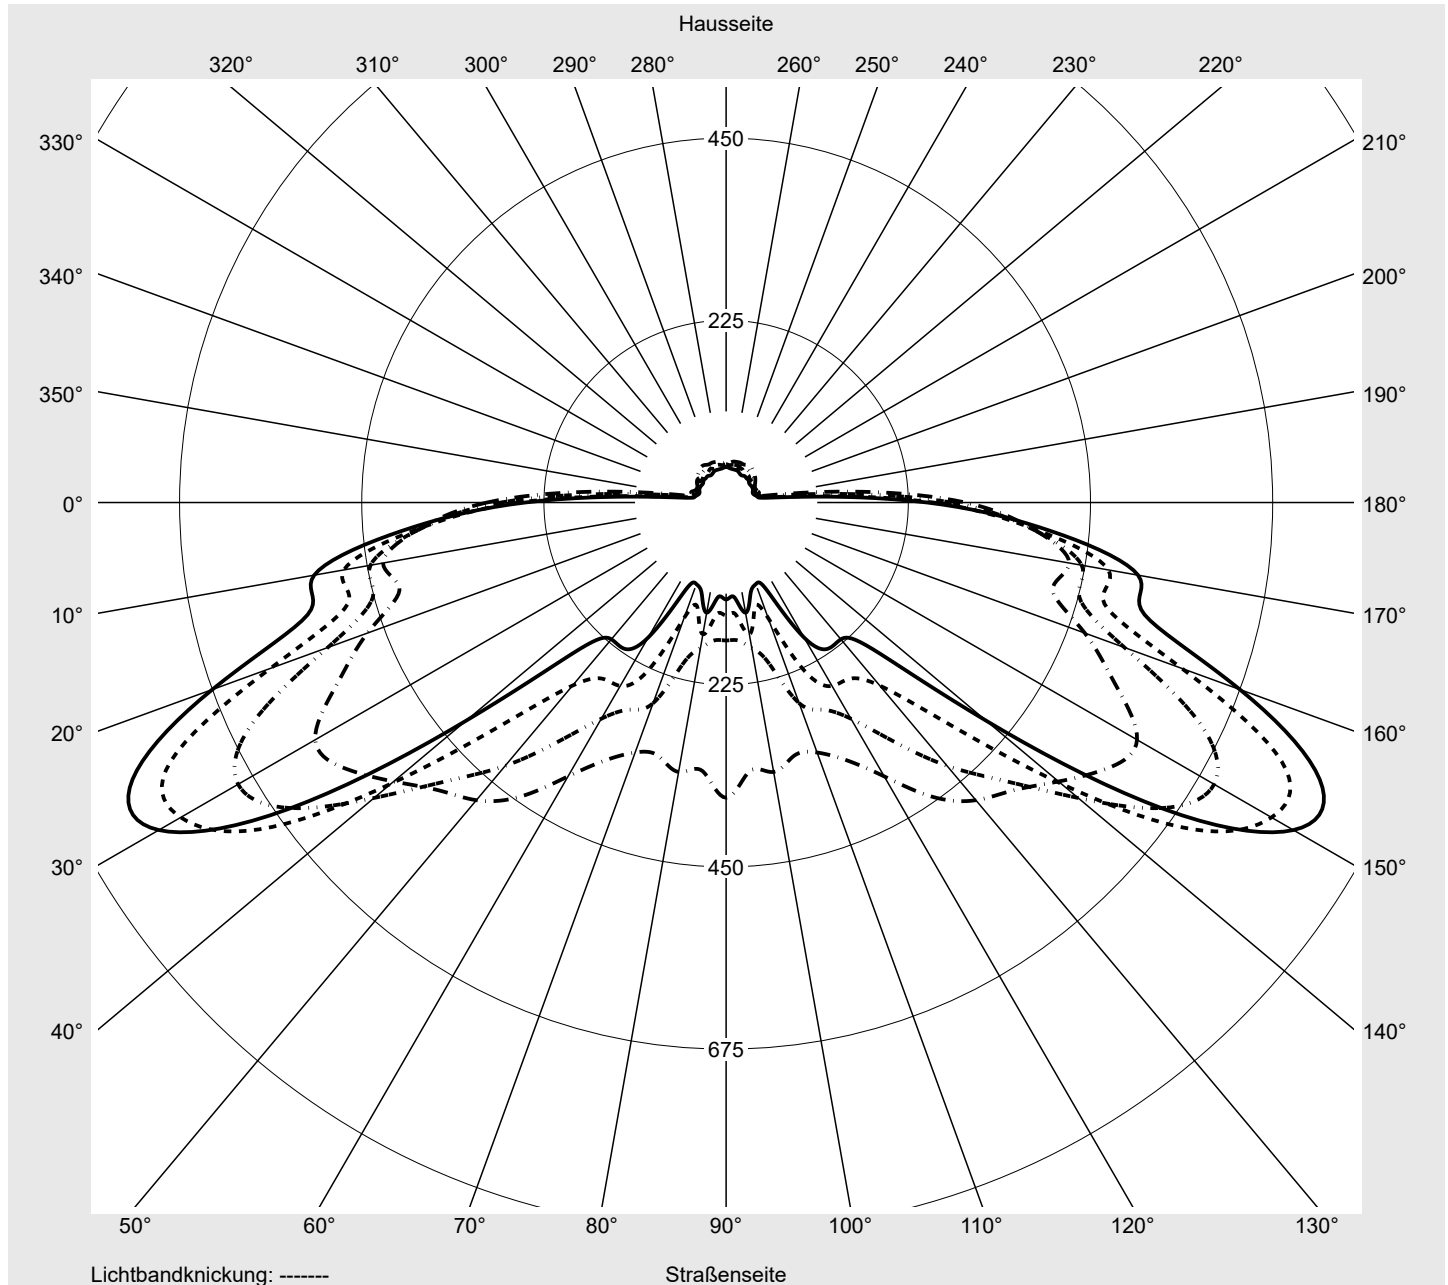

Lichttechnischer Prüfbefund

Familie
Streetlight 21 midi LED

Bestell-Nr.: 5XE3E43T08LB
EAN: 4058352728970

LP-Nummer
59077_412

Ausführung Mastansatz- / Mastaufsatzmontage, Smart Interface oben/unten
Optik asymmetrisch, breit strahlend (STW1.0a)
Abdeckung Einscheibensicherheitsglas (ESG)
Bestückung LED 4000 K | CRI ≥ 70
Betriebsgerät EVG-Smart Interface
Bemessungswerte Nettolichtstrom = 14950 lm
 Systemleistung = 98.3 W
 Lichtausbeute = 152.1 lm/W

Leuchtenbetriebswirkungsgrade

Eta	100.0%
Eta 0° - 90°	100.0%
Eta 90° - 180°	0.0%

Lichtstärkeklasse nach EN13201-2

Klasse:	G4
Imax 70°	498.7
Imax 80°	32.8
Imax 90°	0.0
Imax >90°	0.0
Imax >95°	0.0

Messbedingungen

DIN EN 13032 und DIN 5032

Lichttechnischer Prüfbefund

Familie
Streetlight 21 midi LED

Bestell-Nr.: 5XE3E43T08LB
EAN: 4058352728970

LP-Nummer
59077_412

Kegelmantelkurven in cd/klm

KMK 62,5°

KMK 60°

KMK 57,5°

KMK 55°

siteco

Lichttechnischer Prüfbefund

Familie Streetlight 21 midi LED	Bestell-Nr.: 5XE3E43T08LB EAN: 4058352728970	LP-Nummer 59077_412
Wertetabelle Lichtstärkemessung		Maximale Lichtstärke
		siteco