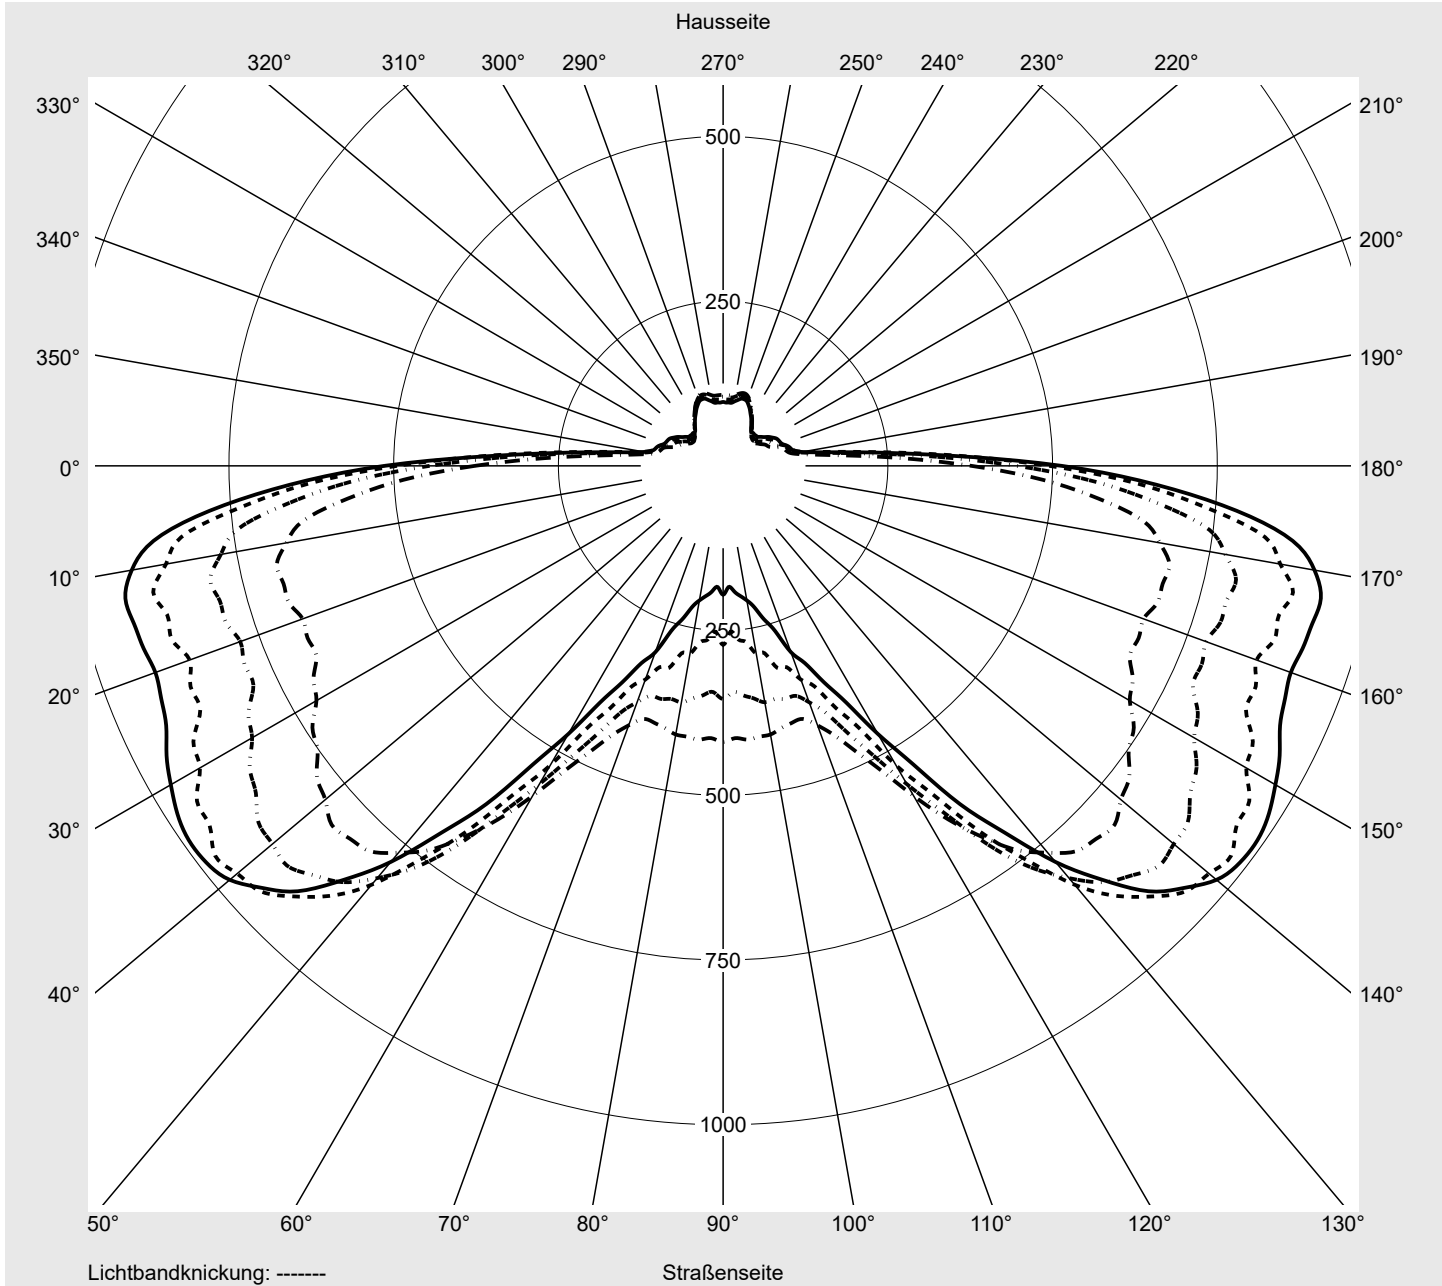

Lichttechnischer Prüfbefund

Familie Streetlight 21 midi LED	Bestell-Nr.: 5XE3H31D08MB EAN: 4058352729519	LP-Nummer 59066_245

Kegelmantelkurven in cd/klm   **KMK 66°**   **KMK 65°**   **KMK 64°**   **KMK 63°**   **siteco**

Lichttechnischer Prüfbefund

Familie Streetlight 21 midi LED	Bestell-Nr.: 5XE3H31D08MB EAN: 4058352729519	LP-Nummer 59066_245

Wertetabelle Lichtstärkemessung	Maximale Lichtstärke	siteco