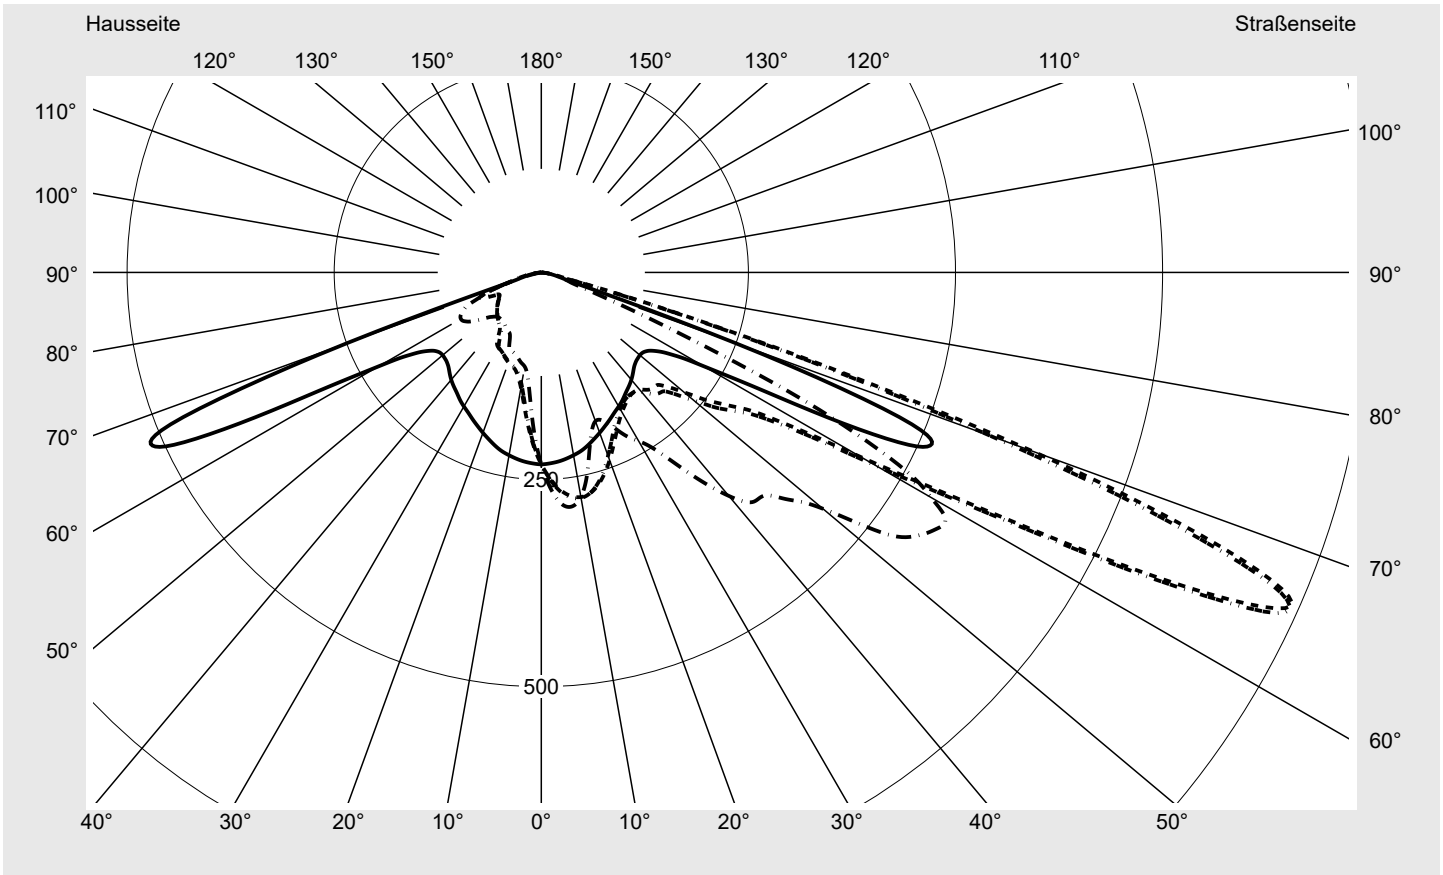

Lichttechnischer Prüfbefund

Familie
Streetlight 21 midi LED

Bestell-Nr.: 5XE3H31D08MB
EAN: 4058352729519

LP-Nummer
59066_245

Ausführung Mastansatz- / Mastaufsatzmontage
Optik asymmetrisch strahlend (PL52)
Abdeckung Einscheibensicherheitsglas (ESG)
Bestückung LED 3000 K | CRI ≥ 70
Betriebsgerät EVG SITECO iQ
Bemessungswerte Nettolichtstrom = 19170 lm
 Systemleistung = 146.7 W
 Lichtausbeute = 130.7 lm/W

Seriendokumentation
15.07.2022

siteco

Lichtstärke in cd/klm

C180-0

C215-35

C217,5-37,5

C270-90

Imax: 990 cd/klm

Leuchtenbetriebswirkungsgrade

Eta 100.0%
 Eta 0° - 90° 100.0%
 Eta 90° - 180° 0.0%

Lichtstärkeklasse nach EN13201-2

Klasse: G3
 Imax 70° 685.4
 Imax 80° 32.5
 Imax 90° 0.0
 Imax >90° 0.0
 Imax >95° 0.0

Messbedingungen