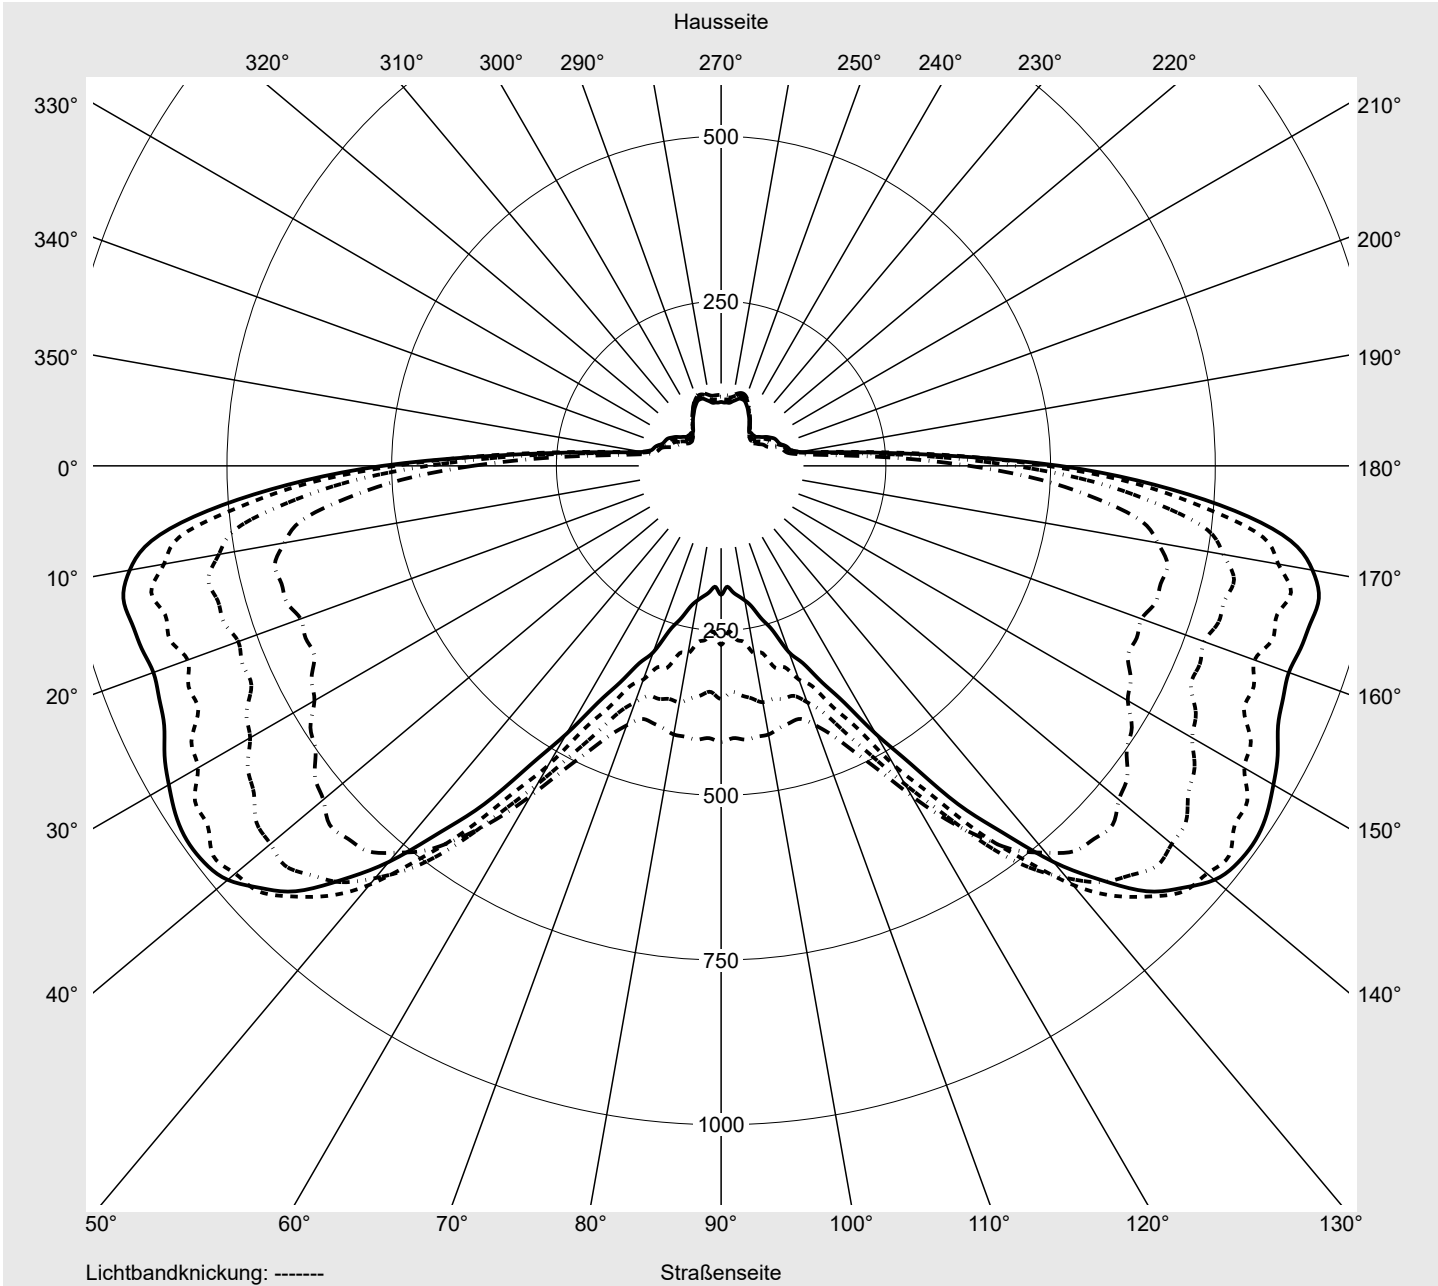

Lichttechnischer Prüfbefund

Familie
Streetlight 21 midi LED

Bestell-Nr.: 5XE3H33T08MB
EAN: 4058352729694

LP-Nummer
59066_287

Ausführung Mastansatz- / Mastaufsatzmontage, Smart Interface oben/unten
Optik asymmetrisch strahlend (PL52)
Abdeckung Einscheibensicherheitsglas (ESG)
Bestückung LED 3000 K | CRI ≥ 70
Betriebsgerät EVG-Smart Interface
Bemessungswerte Nettolichtstrom = 17960 lm
 Systemleistung = 136.0 W
 Lichtausbeute = 132.1 lm/W

Leuchtenbetriebswirkungsgrade

Eta	100.0%
Eta 0° - 90°	100.0%
Eta 90° - 180°	0.0%

Lichtstärkeklasse nach EN13201-2

Klasse:	G3
Imax 70°	685.4
Imax 80°	32.5
Imax 90°	0.0
Imax >90°	0.0
Imax >95°	0.0

Messbedingungen

Kegelmantelkurven in cd/klm **KMK 66°** **KMK 65°** **KMK 64°** **KMK 63°** **siteco**

Lichttechnischer Prüfbefund

Familie Streetlight 21 midi LED	Bestell-Nr.: 5XE3H33T08MB EAN: 4058352729694	LP-Nummer 59066_287
Wertetabelle Lichtstärkemessung		Maximale Lichtstärke
		siteco