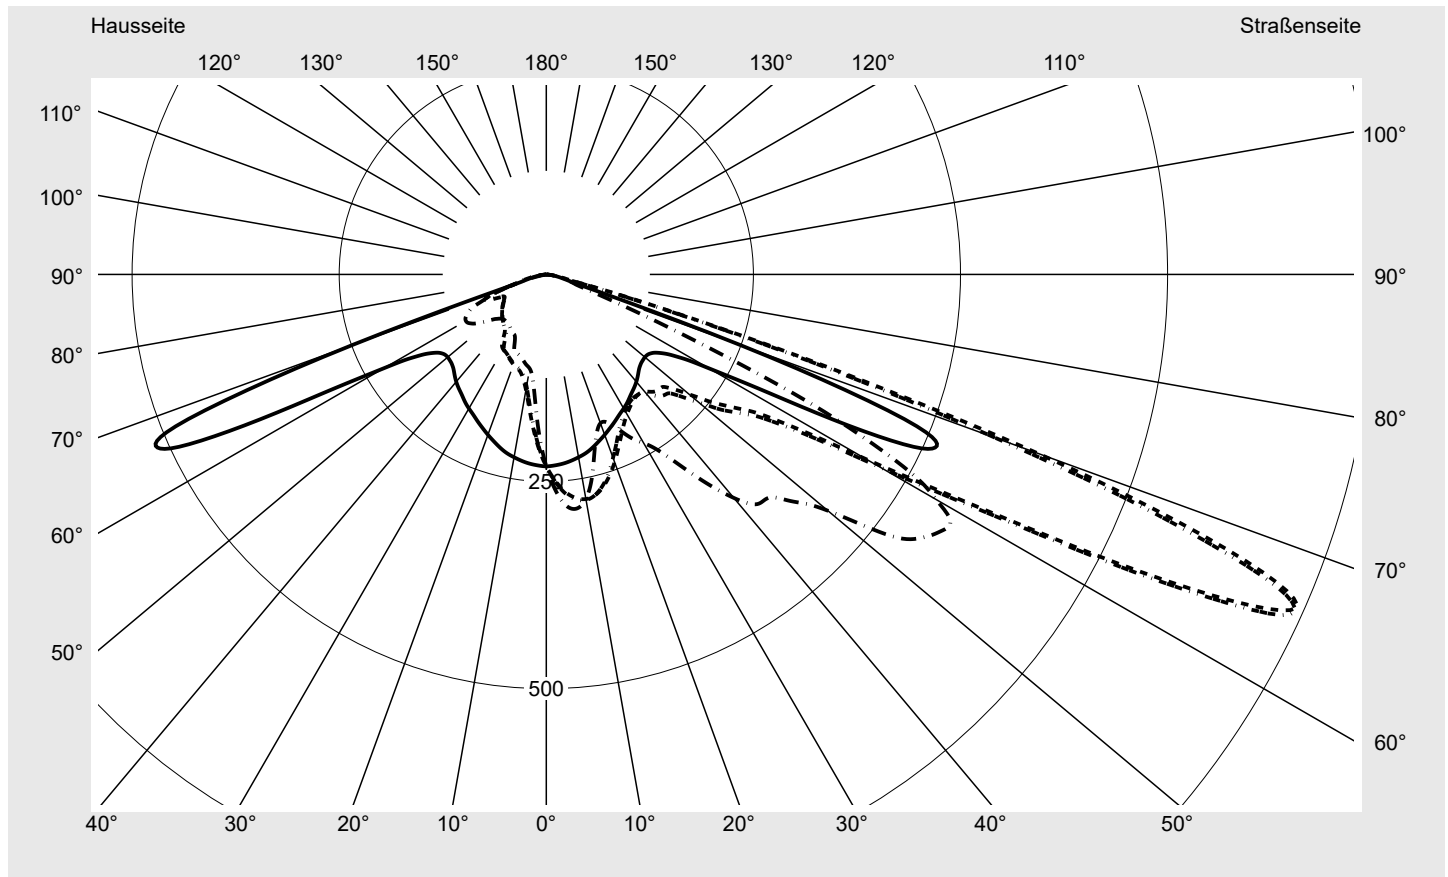

Lichttechnischer Prüfbefund

Familie
Streetlight 21 midi LED

Bestell-Nr.: 5XE3H33T08MB
EAN: 4058352729694

LP-Nummer
59066_287

Ausführung Mastansatz- / Mastaufsatzmontage, Smart Interface oben/unten
Optik asymmetrisch strahlend (PL52)
Abdeckung Einscheibensicherheitsglas (ESG)
Bestückung LED 3000 K | CRI ≥ 70
Betriebsgerät EVG-Smart Interface
Bemessungswerte Nettolichtstrom = 17960 lm
 Systemleistung = 136.0 W
 Lichtausbeute = 132.1 lm/W

Seriendokumentation
15.07.2022

sitEco

Lichtstärke in cd/klm

C180-0

C215-35

C217,5-37,5

C270-90

Imax: 990 cd/klm

Leuchtenbetriebswirkungsgrade

Eta	100.0%
Eta 0° - 90°	100.0%
Eta 90° - 180°	0.0%

Lichtstärkeklasse nach EN13201-2

Klasse:	G3
Imax 70°	685.4
Imax 80°	32.5
Imax 90°	0.0
Imax >90°	0.0
Imax >95°	0.0

Messbedingungen