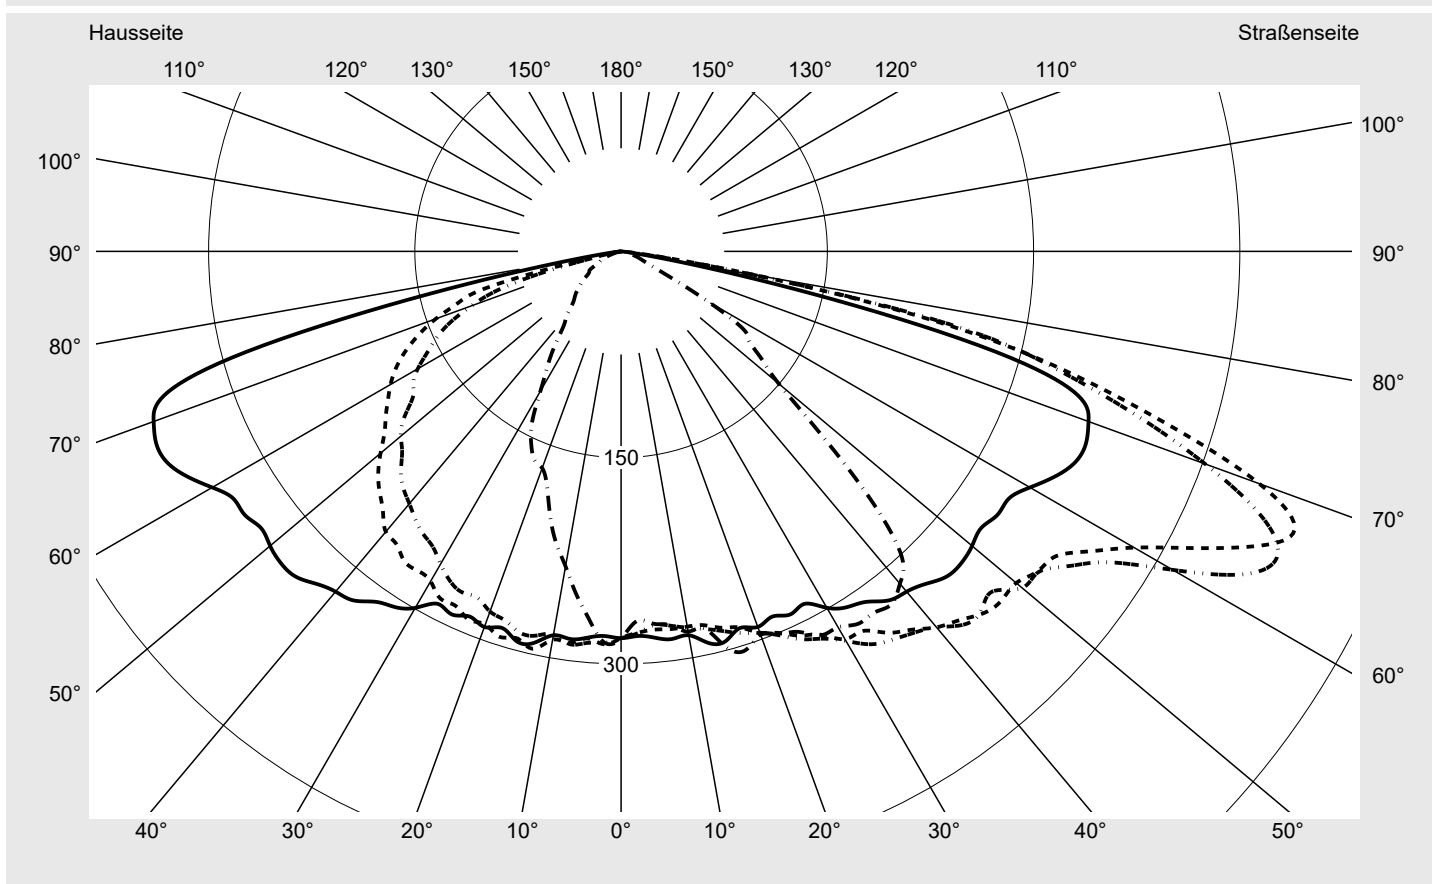

Lichttechnischer Prüfbefund

Familie
Streetlight 21 midi LED

Bestell-Nr.: 5XE3M32Y08NB
EAN: 4058352683019

LP-Nummer
59158_126

Ausführung	Mastansatz- / Mastaufsatzmontage, Smart Interface oben/unten
Optik	asymmetrisch, breit strahlend (ST1.0a G), Back Light Control (BLC)
Abdeckung	Einscheibensicherheitsglas (ESG)
Bestückung	LED 3000 K CRI ≥ 70
Betriebsgerät	EVG-Smart Interface
Bemessungswerte	Nettolichtstrom = 19980 lm Systemleistung = 151.2 W Lichtausbeute = 132.1 lm/W

Seriendokumentation
23.08.2022

sitEco

Lichtstärke in cd/klm

C180-0

C195-15

C200-20

C270-90

Imax: 530 cd/klm

Leuchtenbetriebswirkungsgrade

Eta	100.0%
Eta 0° - 90°	100.0%
Eta 90° - 180°	0.0%

Lichtstärkeklasse nach EN13201-2

Klasse:	G4
Imax 70°	494.0
Imax 80°	97.3
Imax 90°	0.0
Imax >90°	0.0
Imax >95°	0.0

Messbedingungen