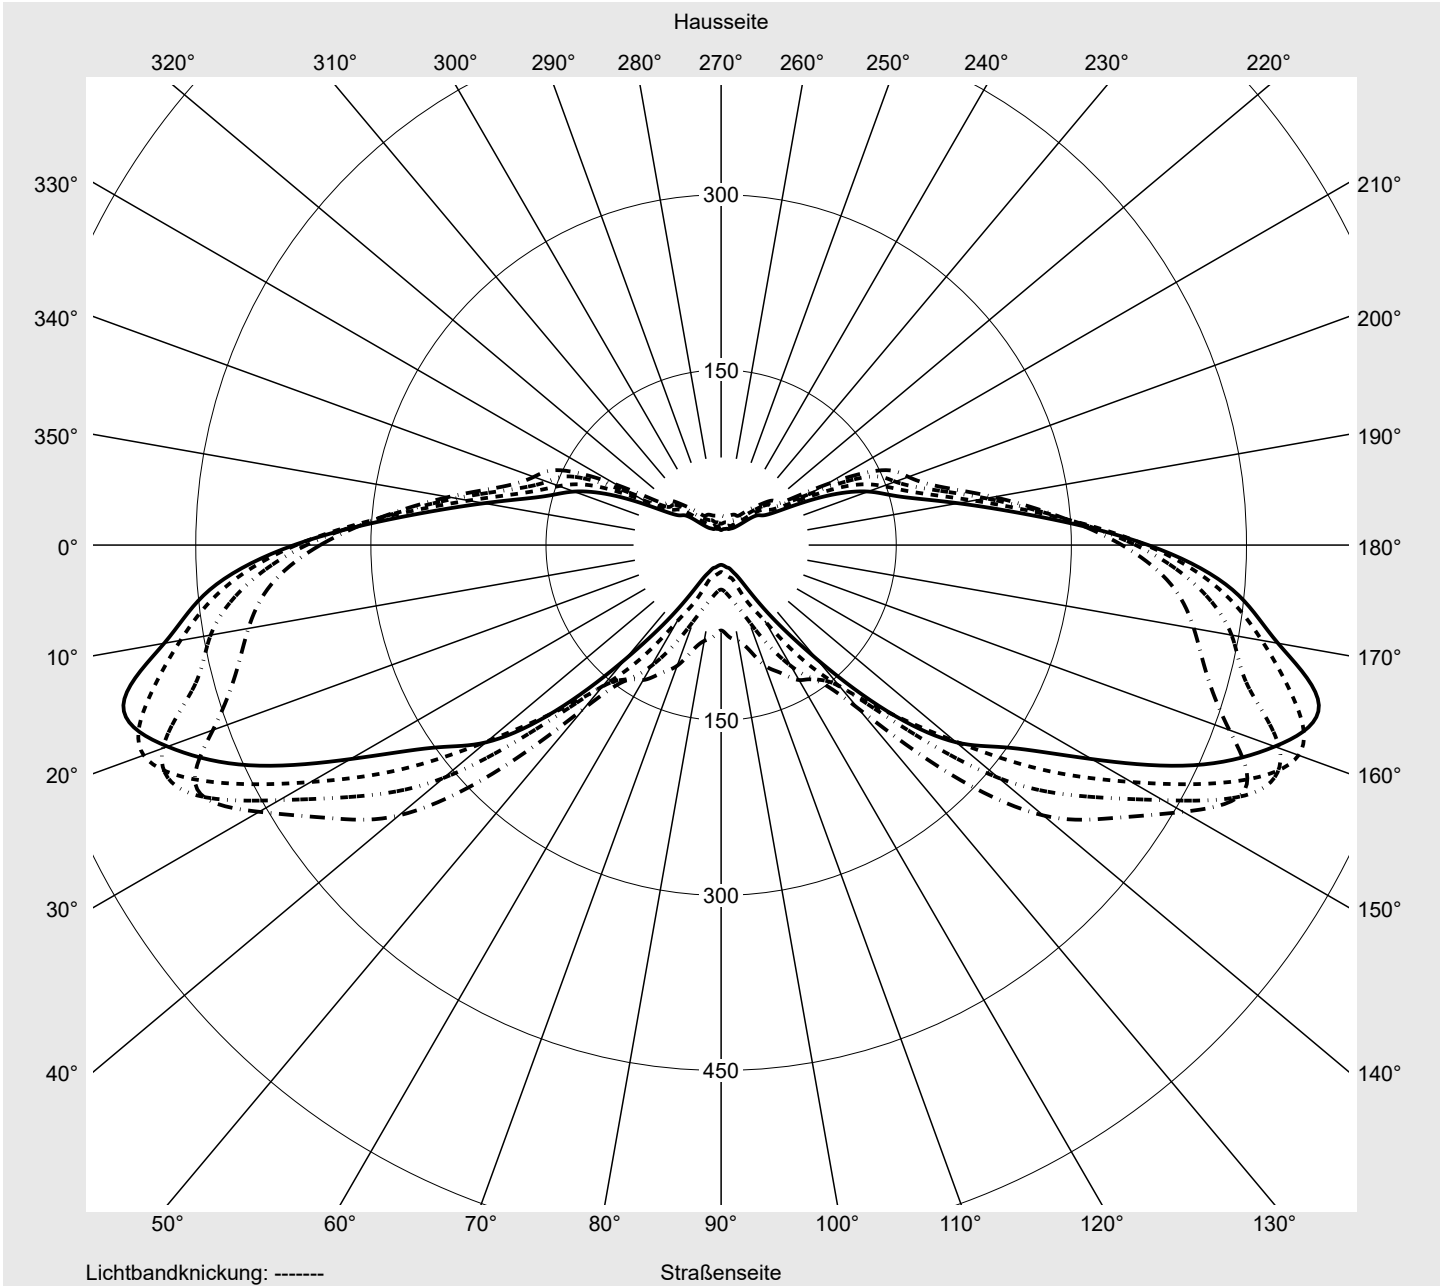

Lichttechnischer Prüfbefund

Familie Streetlight 21 midi LED	Bestell-Nr.: 5XE3M32Y08NB EAN: 4058352683019	LP-Nummer 59158_126

Kegelmantelkurven in cd/klm   **KMK 67,5°**   **KMK 65°**   **KMK 62,5°**   **KMK 60°**   **siteco**

Lichttechnischer Prüfbefund

Familie Streetlight 21 midi LED	Bestell-Nr.: 5XE3M32Y08NB EAN: 4058352683019	LP-Nummer 59158_126
Wertetabelle Lichtstärkemessung		Maximale Lichtstärke
		siteco

C- Ebenen	0° 180°	5° 175°	10° 170°	15° 165°	20° 160°	25° 155°	30° 150°	35° 145°	40° 140°	45° 135°	50° 130°	55° 125°	60° 120°
γ	Lichtstärke in cd/klm												
0,0°	281.3	281.3	281.3	281.3	281.3	281.3	281.3	281.3	281.3	281.3	281.3	281.3	281.3
2,5°	280.0	279.5	279.2	277.7	277.9	277.2	277.5	277.2	275.6	274.9	274.1	272.2	271.9
5,0°	282.0	279.0	278.0	276.1	272.9	271.2	268.2	269.1	269.6	270.1	269.8	269.1	270.9
7,5°	284.3	282.5	280.2	277.0	274.6	269.8	270.2	271.2	274.2	276.9	275.3	277.1	278.7
10,0°	283.5	278.8	278.9	277.1	277.9	275.3	275.0	274.3	277.9	276.8	278.3	280.6	285.6
12,5°	291.5	283.0	278.6	278.5	281.2	284.6	289.1	289.5	285.3	284.2	286.1	285.7	287.3
15,0°	293.5	287.3	282.6	283.4	285.9	287.5	291.2	291.6	289.1	290.7	289.2	288.4	292.5
17,5°	287.2	283.0	284.7	286.8	291.0	295.5	294.3	295.6	291.9	292.9	293.3	291.2	291.8
20,0°	290.7	291.7	292.2	295.1	295.4	298.3	298.7	298.0	297.8	295.7	296.5	296.5	299.4
22,5°	287.5	290.7	295.2	300.3	302.4	303.2	304.2	303.3	305.0	303.4	306.4	303.6	308.2
25,0°	291.3	293.7	300.6	308.4	311.2	310.2	305.1	310.6	315.6	314.0	311.9	310.8	313.1
27,5°	289.0	299.0	309.0	314.3	317.6	319.7	315.4	321.2	315.6	313.1	310.8	312.4	317.4
30,0°	299.3	307.0	319.6	325.6	327.2	326.9	321.7	323.1	317.8	323.1	319.9	314.6	319.2
32,5°	306.6	316.1	327.3	327.3	338.8	336.8	328.0	332.2	327.0	328.7	324.9	323.3	321.4
35,0°	311.1	323.0	331.4	338.6	344.6	341.3	340.8	340.2	334.2	335.6	333.1	338.0	343.9
37,5°	319.9	329.0	340.9	346.8	349.7	351.4	343.0	340.3	343.7	357.2	349.0	349.3	350.7
40,0°	323.1	341.3	350.9	356.9	356.9	355.3	348.8	348.2	355.8	358.7	355.6	359.4	347.1
42,5°	328.0	352.6	360.8	363.9	368.3	358.2	356.2	364.4	370.1	370.9	367.6	359.1	344.9
45,0°	334.6	357.9	364.8	372.3	370.2	361.6	366.2	373.8	385.7	385.3	368.9	360.6	349.9
47,5°	335.6	361.2	371.9	375.5	366.2	374.6	379.7	390.8	395.5	392.9	373.7	358.5	330.6
50,0°	333.2	358.6	375.4	375.2	380.7	383.0	391.4	407.7	423.6	398.5	367.7	329.8	282.7
52,5°	330.3	358.8	373.2	382.1	382.9	396.7	409.7	434.6	441.4	401.3	350.0	291.1	233.7
55,0°	334.1	363.5	378.1	386.3	398.8	423.8	441.5	441.1	420.3	385.7	309.2	234.7	184.4
57,5°	334.5	363.0	386.9	405.8	420.8	451.3	460.8	432.9	394.6	333.1	244.9	182.0	145.6
60,0°	343.4	386.8	411.2	430.9	463.3	495.1	456.9	407.8	360.3	277.0	182.7	141.5	133.5
62,5°	355.2	409.6	444.0	467.2	508.8	502.5	436.9	374.5	310.3	220.8	158.1	140.1	119.6
65,0°	363.9	427.8	470.2	507.6	526.4	480.2	405.9	335.1	261.4	202.9	157.6	116.6	75.7
67,5°	365.9	439.7	484.4	530.1	504.6	446.2	366.6	302.8	262.8	201.3	127.5	74.5	38.3
70,0°	361.8	427.3	480.7	494.0	452.1	390.2	353.2	342.1	271.3	160.9	82.6	40.8	21.3
72,5°	348.5	390.9	432.9	414.9	389.5	361.2	397.1	367.5	221.1	100.7	40.3	20.0	14.8
75,0°	281.9	295.0	323.9	333.1	324.9	367.7	367.8	233.4	109.1	39.6	15.4	12.6	11.4
77,5°	143.0	161.3	198.8	233.5	244.3	250.6	175.4	81.5	27.2	12.1	10.0	8.7	7.3
80,0°	40.2	63.0	91.1	97.3	95.2	86.7	27.8	12.7	6.5	6.7	7.5	5.6	4.2
82,5°	8.8	13.8	20.6	21.5	16.3	17.5	5.0	3.3	2.6	3.3	3.9	2.7	2.0
85,0°	1.2	1.3	1.5	1.6	1.4	1.7	1.3	1.2	1.1	0.9	1.1	0.8	0.7
87,5°	0.3	0.3	0.4	0.4	0.4	0.4	0.4	0.3	0.3	0.3	0.3	0.3	0.3
90,0°	0.0	0.0	0.0	0.0	0.0	0.0	0.0	0.0	0.0	0.0	0.0	0.0	0.0