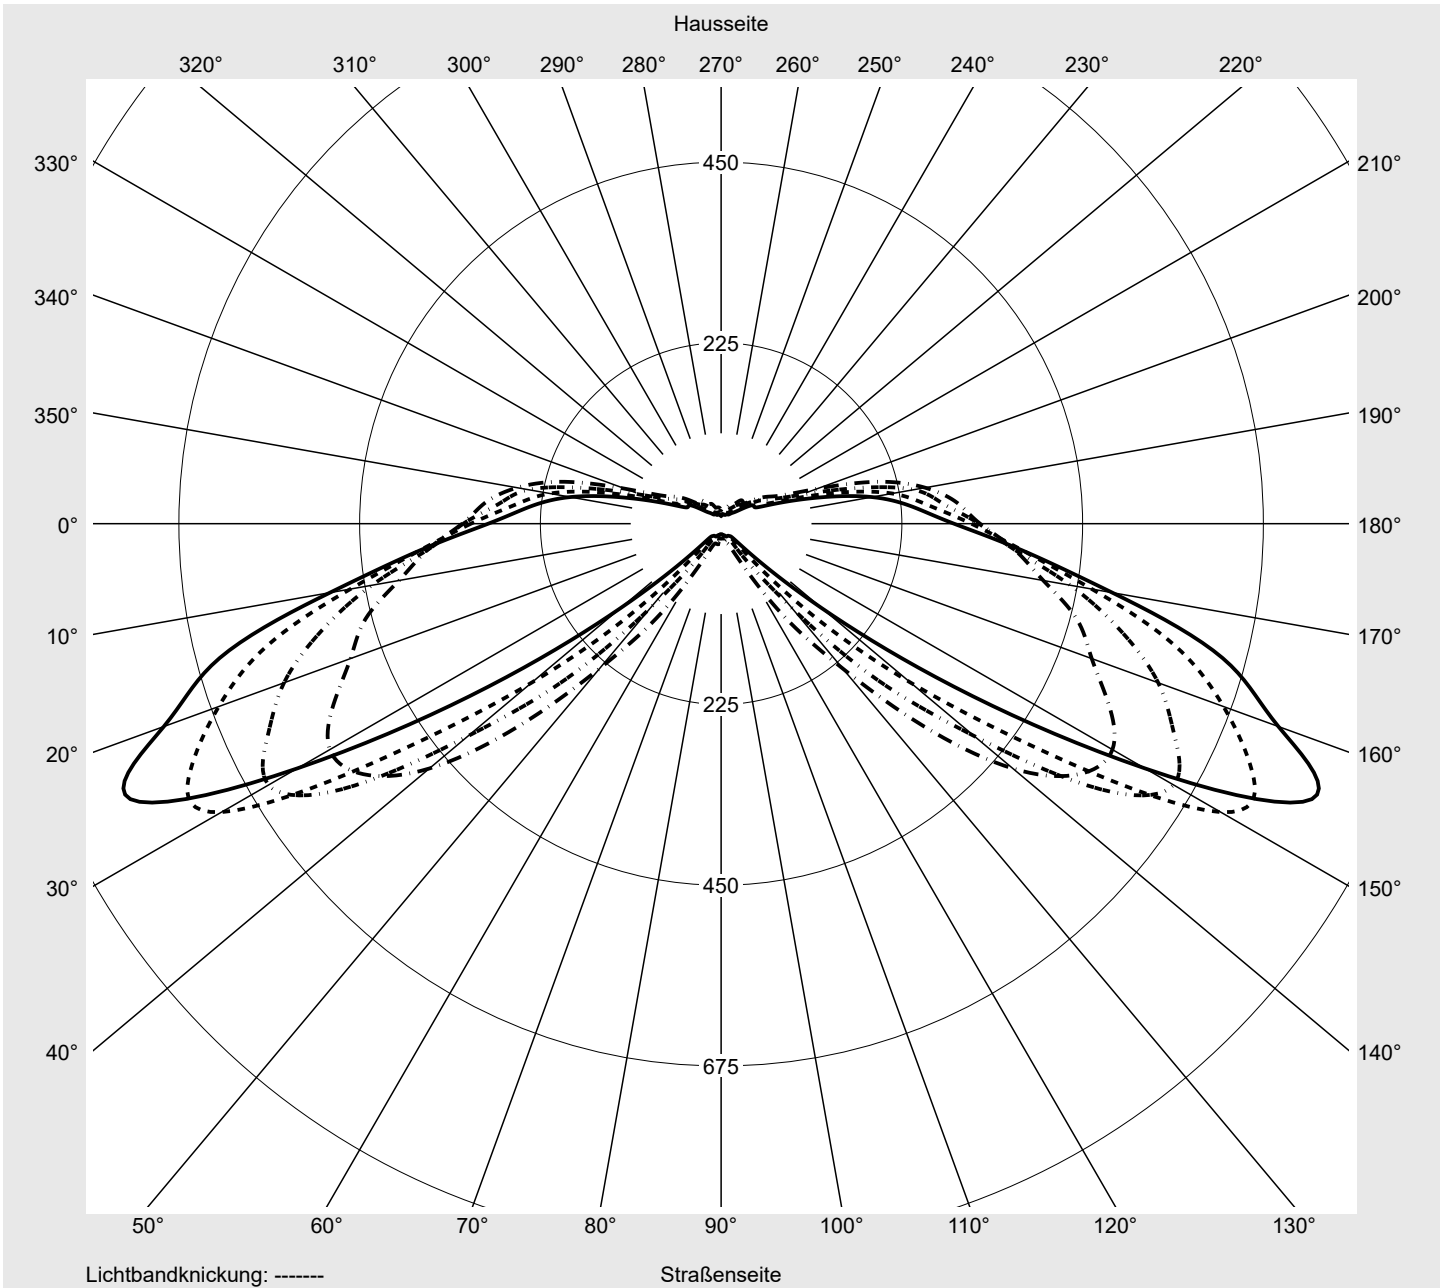

Lichttechnischer Prüfbefund

Familie Streetlight 21 midi LED	Bestell-Nr.: 5XE3M33S08LB EAN: 4058352683095	LP-Nummer 59152_400

Kegelmantelkurven in cd/klm   **KMK 70°**   **KMK 67,5°**   **KMK 65°**   **KMK 62,5°**   **siteco**

Lichttechnischer Prüfbefund

Familie Streetlight 21 midi LED	Bestell-Nr.: 5XE3M33S08LB EAN: 4058352683095	LP-Nummer 59152_400
Wertetabelle Lichtstärkemessung		Maximale Lichtstärke
		siteco

C- Ebenen	0° 180°	5° 175°	10° 170°	15° 165°	20° 160°	25° 155°	30° 150°	35° 145°	40° 140°	45° 135°	50° 130°	55° 125°	60° 120°
γ	Lichtstärke in cd/klm												
0,0°	251.7	251.7	251.7	251.7	251.7	251.7	251.7	251.7	251.7	251.7	251.7	251.7	251.7
2,5°	252.7	252.6	255.1	255.9	254.5	255.0	254.0	252.2	251.7	247.4	245.6	244.7	243.6
5,0°	252.7	247.6	244.8	246.2	244.1	242.4	239.8	236.2	239.7	236.4	232.5	233.6	234.3
7,5°	247.5	246.2	247.0	241.4	241.5	240.8	238.5	238.2	237.0	239.8	242.0	244.4	244.4
10,0°	250.9	251.6	254.7	244.8	240.1	243.6	246.0	248.9	247.1	245.5	243.2	248.5	256.4
12,5°	258.1	251.0	248.5	247.9	244.5	247.6	252.4	251.2	250.3	256.2	259.5	260.6	263.5
15,0°	260.4	253.2	248.3	249.4	250.9	255.1	259.0	261.5	258.8	265.7	270.2	267.9	269.6
17,5°	258.3	257.3	247.8	248.7	251.9	259.5	266.5	266.0	275.2	277.4	277.3	277.8	286.1
20,0°	254.1	250.5	251.9	255.9	262.1	270.4	275.0	276.8	276.7	279.1	278.4	285.9	281.5
22,5°	257.0	252.2	255.3	268.1	272.7	269.3	279.3	285.9	287.4	287.8	284.5	282.2	286.1
25,0°	257.8	257.2	270.3	273.8	283.2	292.2	292.5	297.3	302.1	298.9	293.3	289.8	292.8
27,5°	259.1	258.9	269.3	275.9	290.3	294.3	295.3	301.0	295.9	293.4	289.9	296.4	293.1
30,0°	258.8	273.0	282.5	292.7	295.7	311.0	304.7	312.4	300.4	305.3	301.8	299.0	302.9
32,5°	268.4	281.3	284.7	297.6	311.2	318.2	313.4	319.9	315.8	313.8	308.7	313.3	302.9
35,0°	276.6	287.2	295.6	296.7	309.7	318.9	329.3	329.7	312.6	320.8	315.6	320.8	316.5
37,5°	289.2	297.8	300.2	316.3	319.7	337.4	337.7	332.8	327.5	323.7	318.9	318.2	332.2
40,0°	288.5	305.0	310.1	313.4	327.9	343.2	354.8	344.9	337.5	333.4	324.7	347.2	341.1
42,5°	300.3	309.6	317.1	332.9	343.7	358.8	364.5	353.0	347.4	337.7	344.4	349.5	356.9
45,0°	305.8	317.1	325.5	333.0	349.1	369.1	380.6	362.0	354.6	368.9	366.8	388.4	383.2
47,5°	312.0	313.3	325.1	341.9	368.3	370.8	377.7	368.2	368.3	388.5	397.5	390.1	382.7
50,0°	315.7	324.5	327.1	342.0	370.4	390.2	384.7	382.7	398.7	421.6	412.3	380.7	354.1
52,5°	324.5	324.8	337.8	340.4	373.5	407.0	394.1	398.2	435.2	435.4	412.2	358.0	310.7
55,0°	325.2	339.0	343.2	354.4	370.6	422.3	410.7	440.5	443.3	424.3	372.3	320.6	285.2
57,5°	335.5	346.3	354.6	362.1	389.2	440.8	451.8	462.3	460.2	409.5	351.4	299.4	233.2
60,0°	337.7	358.8	382.6	394.8	422.9	480.1	490.2	493.0	465.8	401.4	305.0	234.6	170.2
62,5°	322.3	366.3	407.2	458.3	491.0	532.4	562.5	543.7	474.1	356.4	235.0	151.7	80.7
65,0°	320.9	365.9	441.4	515.0	579.1	622.5	650.4	576.3	411.2	274.5	136.3	61.5	26.5
67,5°	311.5	375.7	468.6	584.1	665.5	729.3	718.0	501.2	307.7	161.4	52.8	22.8	20.7
70,0°	289.9	375.0	494.5	646.3	738.3	811.4	609.3	353.6	163.9	60.9	24.9	18.9	17.3
72,5°	280.7	388.9	529.3	634.1	740.9	675.2	389.9	143.3	60.4	27.9	16.8	16.0	15.2
75,0°	265.2	365.2	466.4	531.9	584.7	383.0	130.8	41.7	27.5	17.8	14.0	12.8	11.6
77,5°	192.5	248.8	264.2	279.3	239.7	78.3	24.8	16.9	12.2	9.5	10.3	8.9	7.8
80,0°	95.5	89.9	86.1	97.1	65.8	14.7	10.3	5.9	5.3	5.7	6.8	5.1	5.0
82,5°	25.0	19.4	13.4	7.5	11.9	4.8	3.8	3.1	3.0	2.4	2.7	2.7	2.2
85,0°	1.0	1.6	1.6	1.3	1.4	1.6	1.4	1.2	1.4	0.9	1.2	0.9	1.0
87,5°	0.4	0.4	0.4	0.5	0.5	0.5	0.3	0.6	0.5	0.4	0.4	0.4	0.4
90,0°	0.0	0.0	0.0	0.0	0.0	0.0	0.0	0.0	0.0	0.0	0.0	0.0	0.0