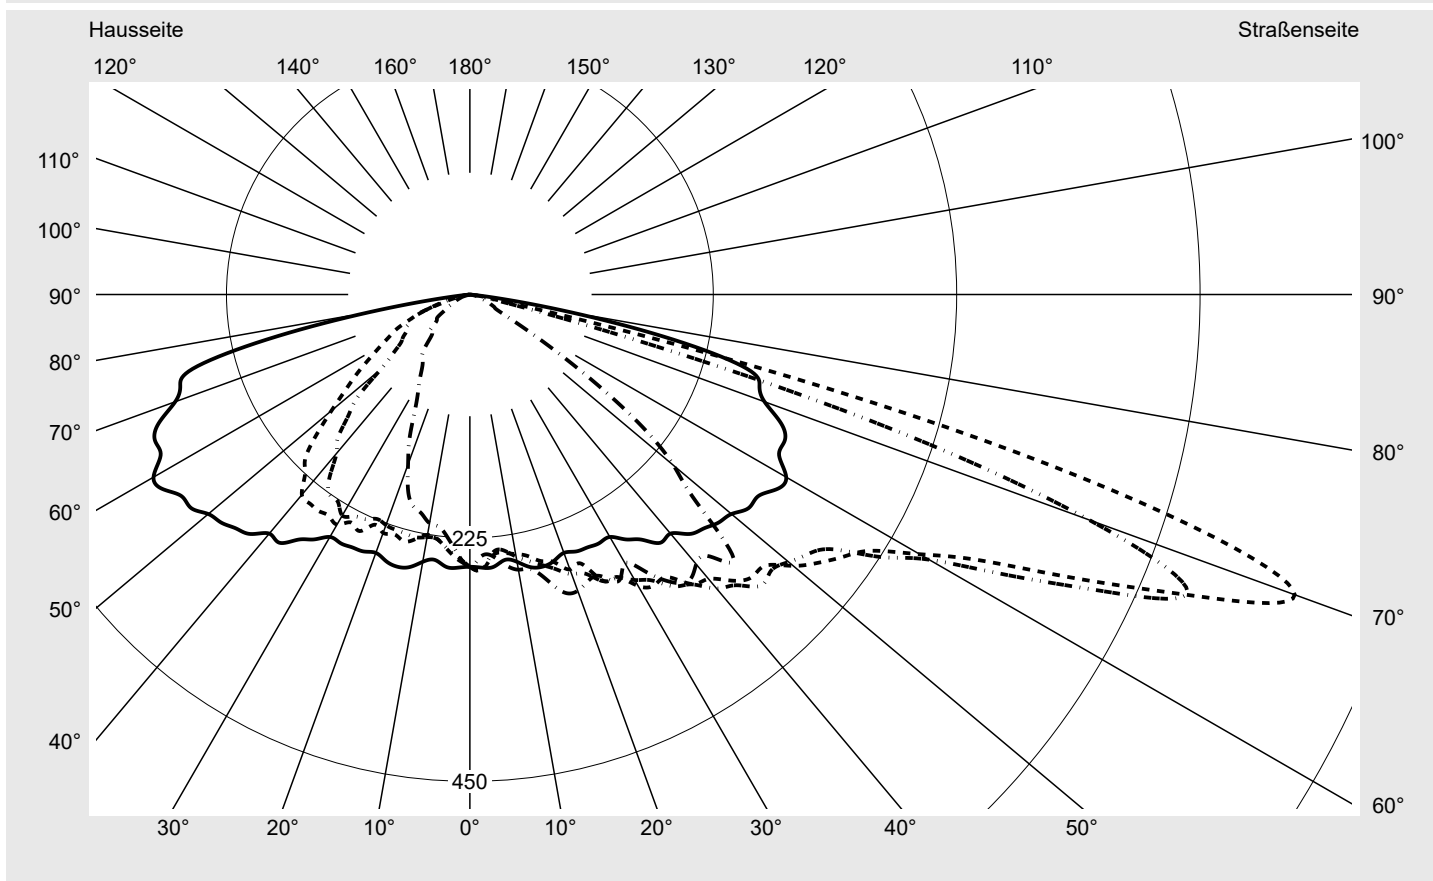

Abdeckung Einscheibensicherheitsglas (ESG)

Bestückung LED 3000 K | CRI ≥ 70

Betriebsgerät EVG-Smart Interface

Bemessungswerte Nettolichtstrom = 12620 lm
Systemleistung = 98.3 W
Lichtausbeute = 128.4 lm/W

Seriendokumentation
15.07.2022

sitEco

Lichtstärke in cd/klm

C180-0

C205-25

C210-30

C270-90

Imax: 811 cd/klm

Leuchtenbetriebswirkungsgrade

Eta 100.0%
Eta 0° - 90° 100.0%
Eta 90° - 180° 0.0%

Lichtstärkeklasse nach EN13201-2

Klasse: G3
Imax 70° 811.4
Imax 80° 97.1
Imax 90° 0.0
Imax >90° 0.0
Imax >95° 0.0

Messbedingungen