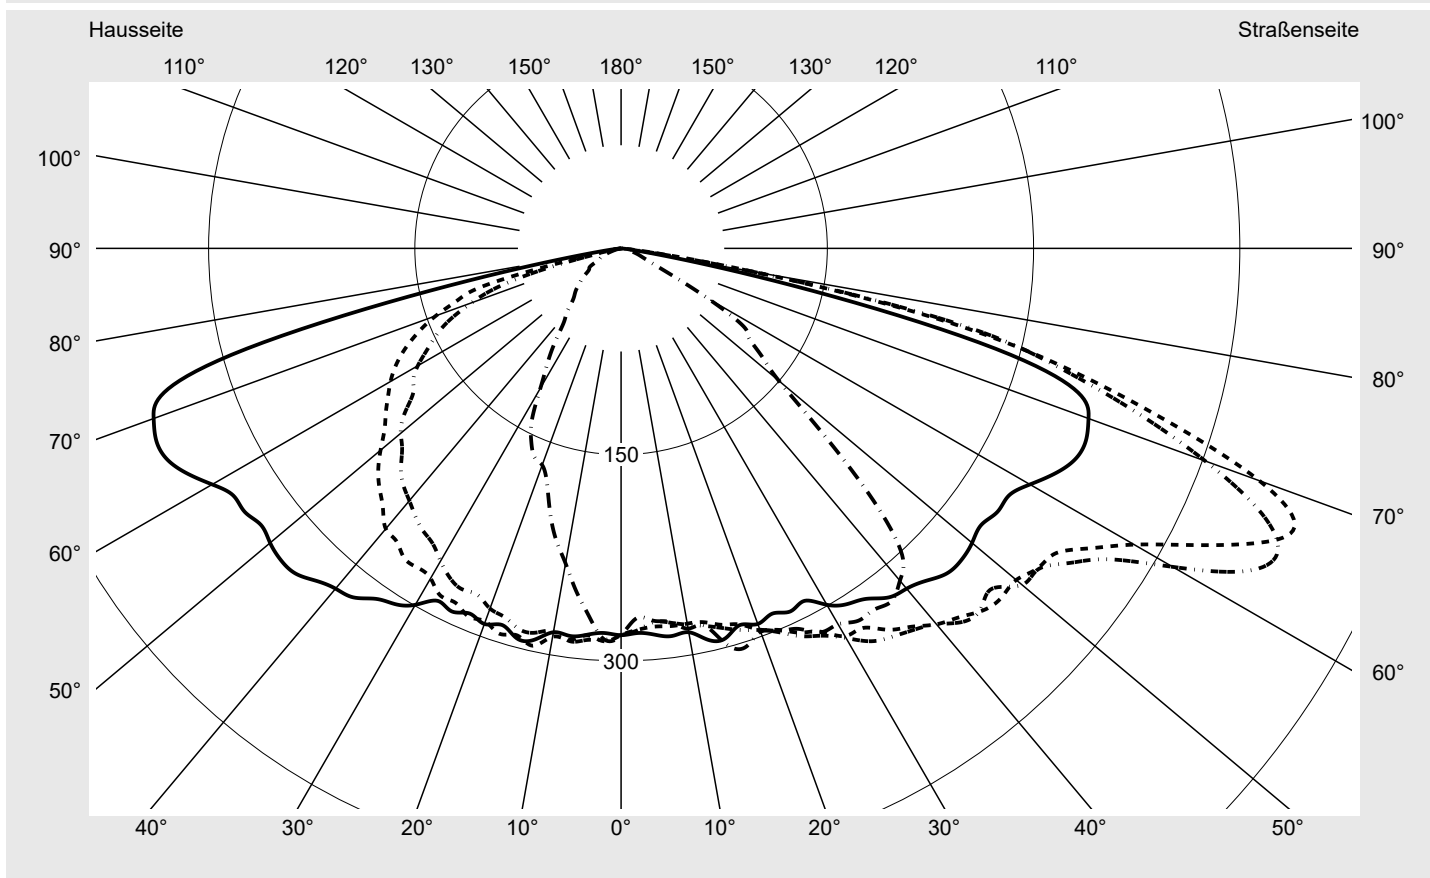

Abdeckung Einscheibensicherheitsglas (ESG)

Bestückung LED 3000 K | CRI ≥ 70

Betriebsgerät EVG-Smart Interface

Bemessungswerte Nettolichtstrom = 19980 lm
Systemleistung = 151.2 W
Lichtausbeute = 132.1 lm/W

Seriendokumentation
23.08.2022

siteco

Lichtstärke in cd/klm

C180-0

C195-15

C200-20

C270-90

Imax: 530 cd/klm

Leuchtenbetriebswirkungsgrade

Eta 100.0%

Eta 0° - 90° 100.0%

Eta 90° - 180° 0.0%

Lichtstärkeklasse nach EN13201-2

Klasse: G4

Imax 70° 494.0

Imax 80° 97.3