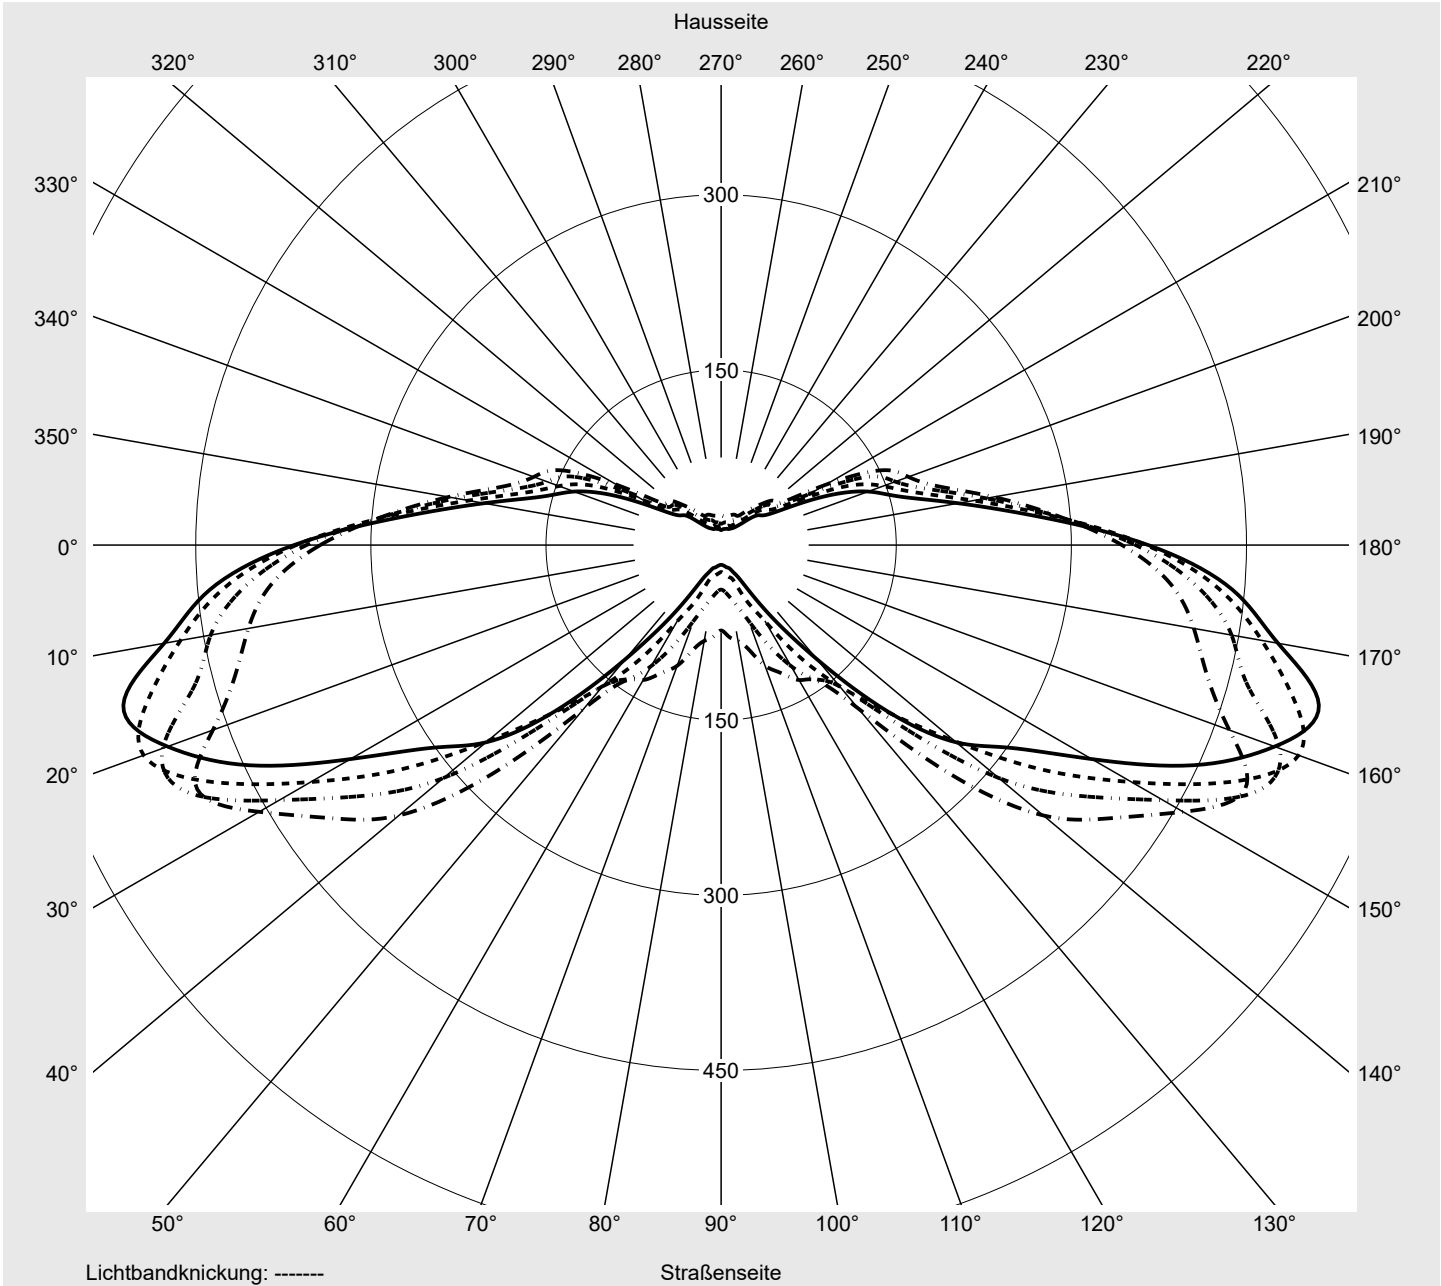

Leuchtenbetriebswirkungsgrade

Eta 100.0%

Eta 0° - 90° 100.0%

Eta 90° - 180° 0.0%

Lichtstärkeklasse nach EN13201-2

Klasse: G4

Imax 70° 494.0

Imax 80° 97.3

Imax 90° 0.0

Imax >90° 0.0

Imax >95° 0.0

Messbedingungen

DIN EN 13032 und DIN 5032

Lichttechnischer Prüfbefund

Familie Streetlight 21 midi LED	Bestell-Nr.: 5XE3M33S08NB EAN: 4058352683132	LP-Nummer 59158_106
---	---	-------------------------------

Kegelmantelkurven in cd/klm **KMK 67,5°** **KMK 65°** **KMK 62,5°** **KMK 60°** **siteco**

Lichttechnischer Prüfbefund

Familie Streetlight 21 midi LED	Bestell-Nr.: 5XE3M33S08NB EAN: 4058352683132	LP-Nummer 59158_106
Wertetabelle Lichtstärkemessung		Maximale Lichtstärke
		siteco