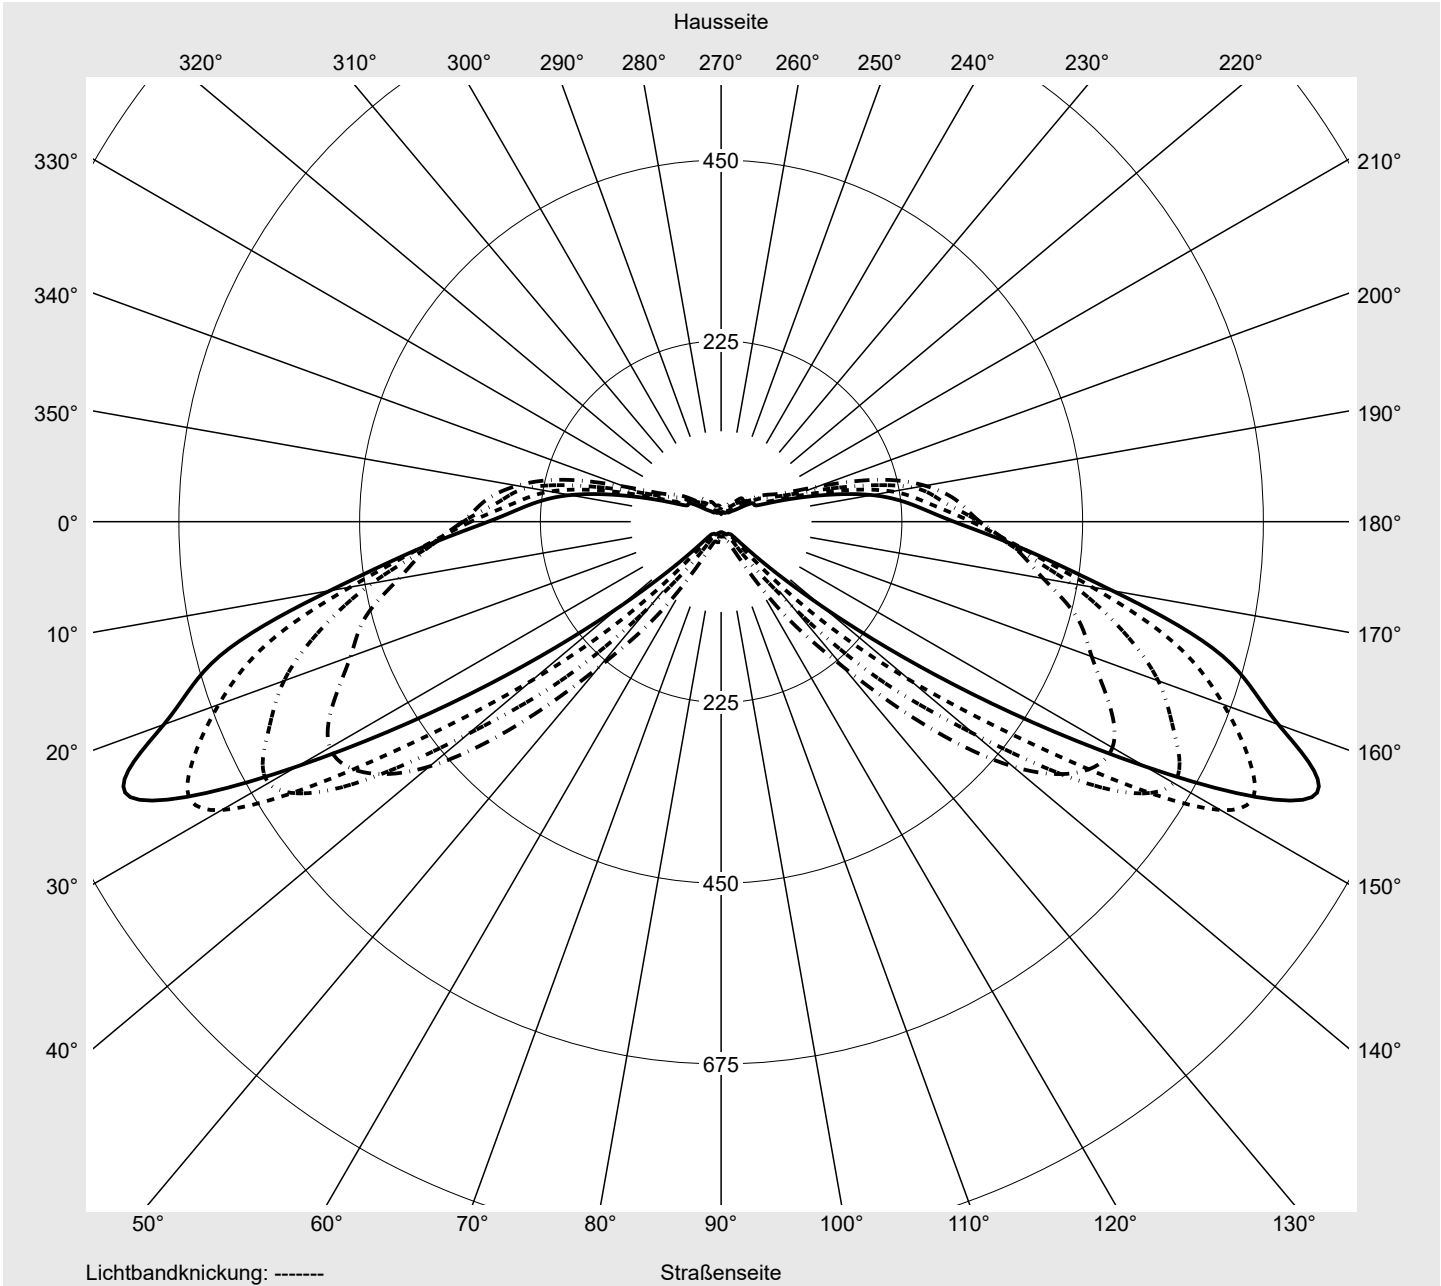

Lichttechnischer Prüfbefund

Familie Streetlight 21 midi LED	Bestell-Nr.: 5XE3M33T08MB EAN: 4058352683170	LP-Nummer 59152_420

Kegelmantelkurven in cd/klm   **KMK 70°**   **KMK 67,5°**   **KMK 65°**   **KMK 62,5°**   **siteco**

Lichttechnischer Prüfbefund

Familie Streetlight 21 midi LED	Bestell-Nr.: 5XE3M33T08MB EAN: 4058352683170	LP-Nummer 59152_420
Wertetabelle Lichtstärkemessung		Maximale Lichtstärke
		siteco

C- Ebenen	0° 180°	5° 175°	10° 170°	15° 165°	20° 160°	25° 155°	30° 150°	35° 145°	40° 140°	45° 135°	50° 130°	55° 125°	60° 120°
γ	Lichtstärke in cd/klm												
0,0°	251.7	251.7	251.7	251.7	251.7	251.7	251.7	251.7	251.7	251.7	251.7	251.7	251.7
2,5°	252.7	252.6	255.1	255.9	254.5	255.0	254.0	252.2	251.7	247.4	245.6	244.7	243.6
5,0°	252.7	247.6	244.8	246.2	244.1	242.4	239.8	236.2	239.7	236.4	232.5	233.6	234.3
7,5°	247.5	246.2	247.0	241.4	241.5	240.8	238.5	238.2	237.0	239.8	242.0	244.4	244.4
10,0°	250.9	251.6	254.7	244.8	240.1	243.6	246.0	248.9	247.1	245.5	243.2	248.5	256.4
12,5°	258.1	251.0	248.5	247.9	244.5	247.6	252.4	251.2	250.3	256.2	259.5	260.6	263.5
15,0°	260.4	253.2	248.3	249.4	250.9	255.1	259.0	261.5	258.8	265.7	270.2	267.9	269.6
17,5°	258.3	257.3	247.8	248.7	251.9	259.5	266.5	266.0	275.2	277.4	277.3	277.8	286.1
20,0°	254.1	250.5	251.9	255.9	262.1	270.4	275.0	276.8	276.7	279.1	278.4	285.9	281.5
22,5°	257.0	252.2	255.3	268.1	272.7	269.3	279.3	285.9	287.4	287.8	284.5	282.2	286.1
25,0°	257.8	257.2	270.3	273.8	283.2	292.2	292.5	297.3	302.1	298.9	293.3	289.8	292.8
27,5°	259.1	258.9	269.3	275.9	290.3	294.3	295.3	301.0	295.9	293.4	289.9	296.4	293.1
30,0°	258.8	273.0	282.5	292.7	295.7	311.0	304.7	312.4	300.4	305.3	301.8	299.0	302.9
32,5°	268.4	281.3	284.7	297.6	311.2	318.2	313.4	319.9	315.8	313.8	308.7	313.3	302.9
35,0°	276.6	287.2	295.6	296.7	309.7	318.9	329.3	329.7	312.6	320.8	315.6	320.8	316.5
37,5°	289.2	297.8	300.2	316.3	319.7	337.4	337.7	332.8	327.5	323.7	318.9	318.2	332.2
40,0°	288.5	305.0	310.1	313.4	327.9	343.2	354.8	344.9	337.5	333.4	324.7	347.2	341.1
42,5°	300.3	309.6	317.1	332.9	343.7	358.8	364.5	353.0	347.4	337.7	344.4	349.5	356.9
45,0°	305.8	317.1	325.5	333.0	349.1	369.1	380.6	362.0	354.6	368.9	366.8	388.4	383.2
47,5°	312.0	313.3	325.1	341.9	368.3	370.8	377.7	368.2	368.3	388.5	397.5	390.1	382.7
50,0°	315.7	324.5	327.1	342.0	370.4	390.2	384.7	382.7	398.7	421.6	412.3	380.7	354.1
52,5°	324.5	324.8	337.8	340.4	373.5	407.0	394.1	398.2	435.2	435.4	412.2	358.0	310.7
55,0°	325.2	339.0	343.2	354.4	370.6	422.3	410.7	440.5	443.3	424.3	372.3	320.6	285.2
57,5°	335.5	346.3	354.6	362.1	389.2	440.8	451.8	462.3	460.2	409.5	351.4	299.4	233.2
60,0°	337.7	358.8	382.6	394.8	422.9	480.1	490.2	493.0	465.8	401.4	305.0	234.6	170.2
62,5°	322.3	366.3	407.2	458.3	491.0	532.4	562.5	543.7	474.1	356.4	235.0	151.7	80.7
65,0°	320.9	365.9	441.4	515.0	579.1	622.5	650.4	576.3	411.2	274.5	136.3	61.5	26.5
67,5°	311.5	375.7	468.6	584.1	665.5	729.3	718.0	501.2	307.7	161.4	52.8	22.8	20.7
70,0°	289.9	375.0	494.5	646.3	738.3	811.4	609.3	353.6	163.9	60.9	24.9	18.9	17.3
72,5°	280.7	388.9	529.3	634.1	740.9	675.2	389.9	143.3	60.4	27.9	16.8	16.0	15.2
75,0°	265.2	365.2	466.4	531.9	584.7	383.0	130.8	41.7	27.5	17.8	14.0	12.8	11.6
77,5°	192.5	248.8	264.2	279.3	239.7	78.3	24.8	16.9	12.2	9.5	10.3	8.9	7.8
80,0°	95.5	89.9	86.1	97.1	65.8	14.7	10.3	5.9	5.3	5.7	6.8	5.1	5.0
82,5°	25.0	19.4	13.4	7.5	11.9	4.8	3.8	3.1	3.0	2.4	2.7	2.7	2.2
85,0°	1.0	1.6	1.6	1.3	1.4	1.6	1.4	1.2	1.4	0.9	1.2	0.9	1.0
87,5°	0.4	0.4	0.4	0.5	0.5	0.5	0.3	0.6	0.5	0.4	0.4	0.4	0.4
90,0°	0.0	0.0	0.0	0.0	0.0	0.0	0.0	0.0	0.0	0.0	0.0	0.0	0.0