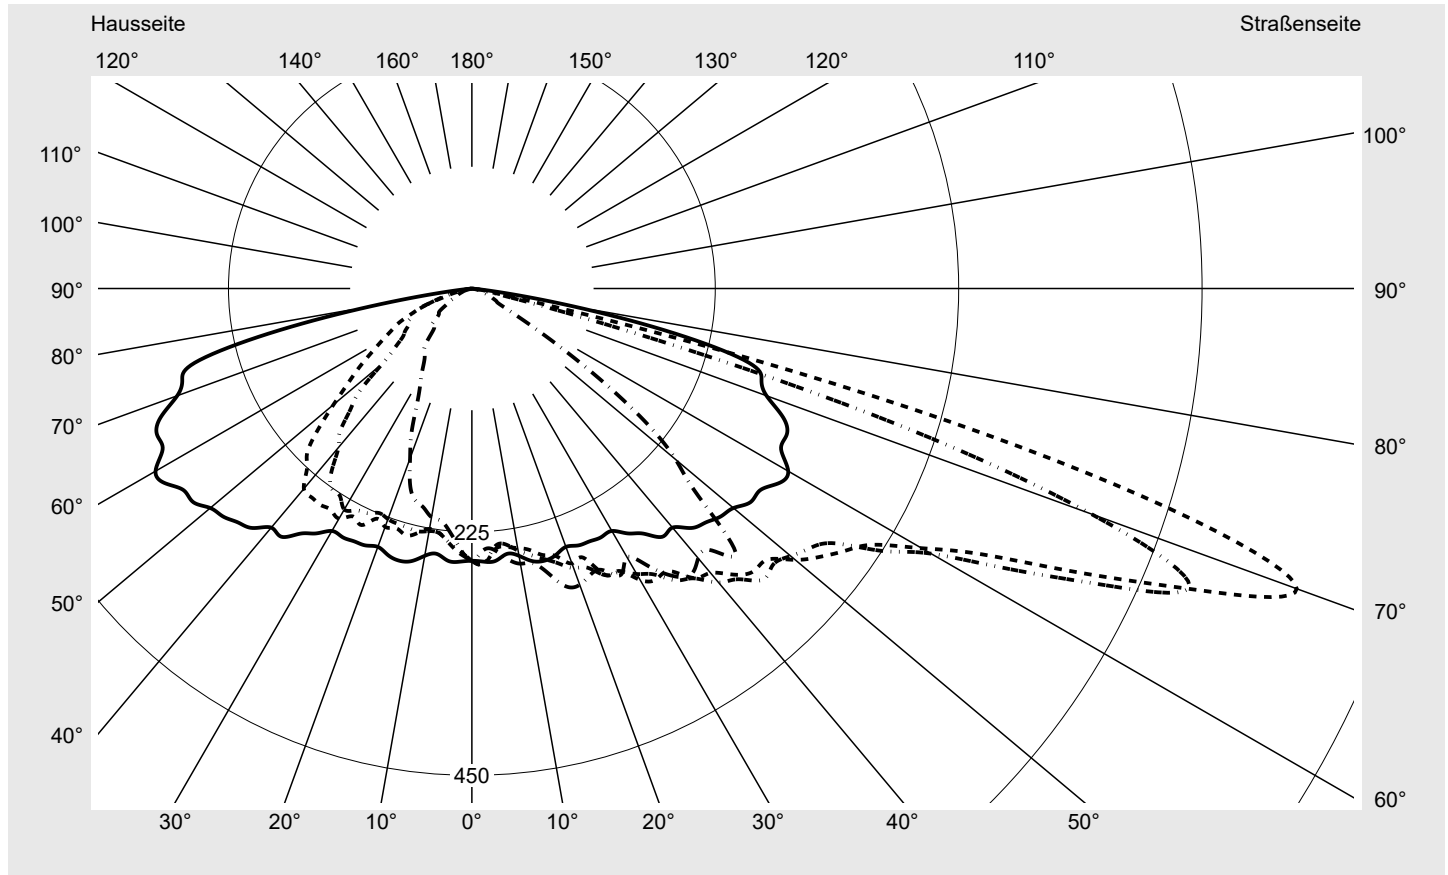

**Optik** asymmetrisch, breit strahlend (ST1.0a), Back Light Control (BLC)

**Abdeckung** Einscheibensicherheitsglas (ESG)

**Bestückung** LED 3000 K | CRI ≥ 70

**Betriebsgerät** EVG-Smart Interface

**Bemessungswerte** Nettolichtstrom = 16080 lm  
Systemleistung = 136.0 W  
Lichtausbeute = 118.2 lm/W

**Seriendokumentation**  
**15.07.2022**

**siteco**

**Lichtstärke in cd/klm**

**C180-0**

**C205-25**

**C210-30**

**C270-90**

**Imax: 811 cd/klm**

**Leuchtenbetriebswirkungsgrade**

Eta 100.0%  
Eta 0° - 90° 100.0%  
Eta 90° - 180° 0.0%

**Lichtstärkeklasse nach EN13201-2**

Klasse: G3  
Imax 70° 811.4  
Imax 80° 97.1  
Imax 90° 0.0  
Imax >90° 0.0  
Imax >95° 0.0