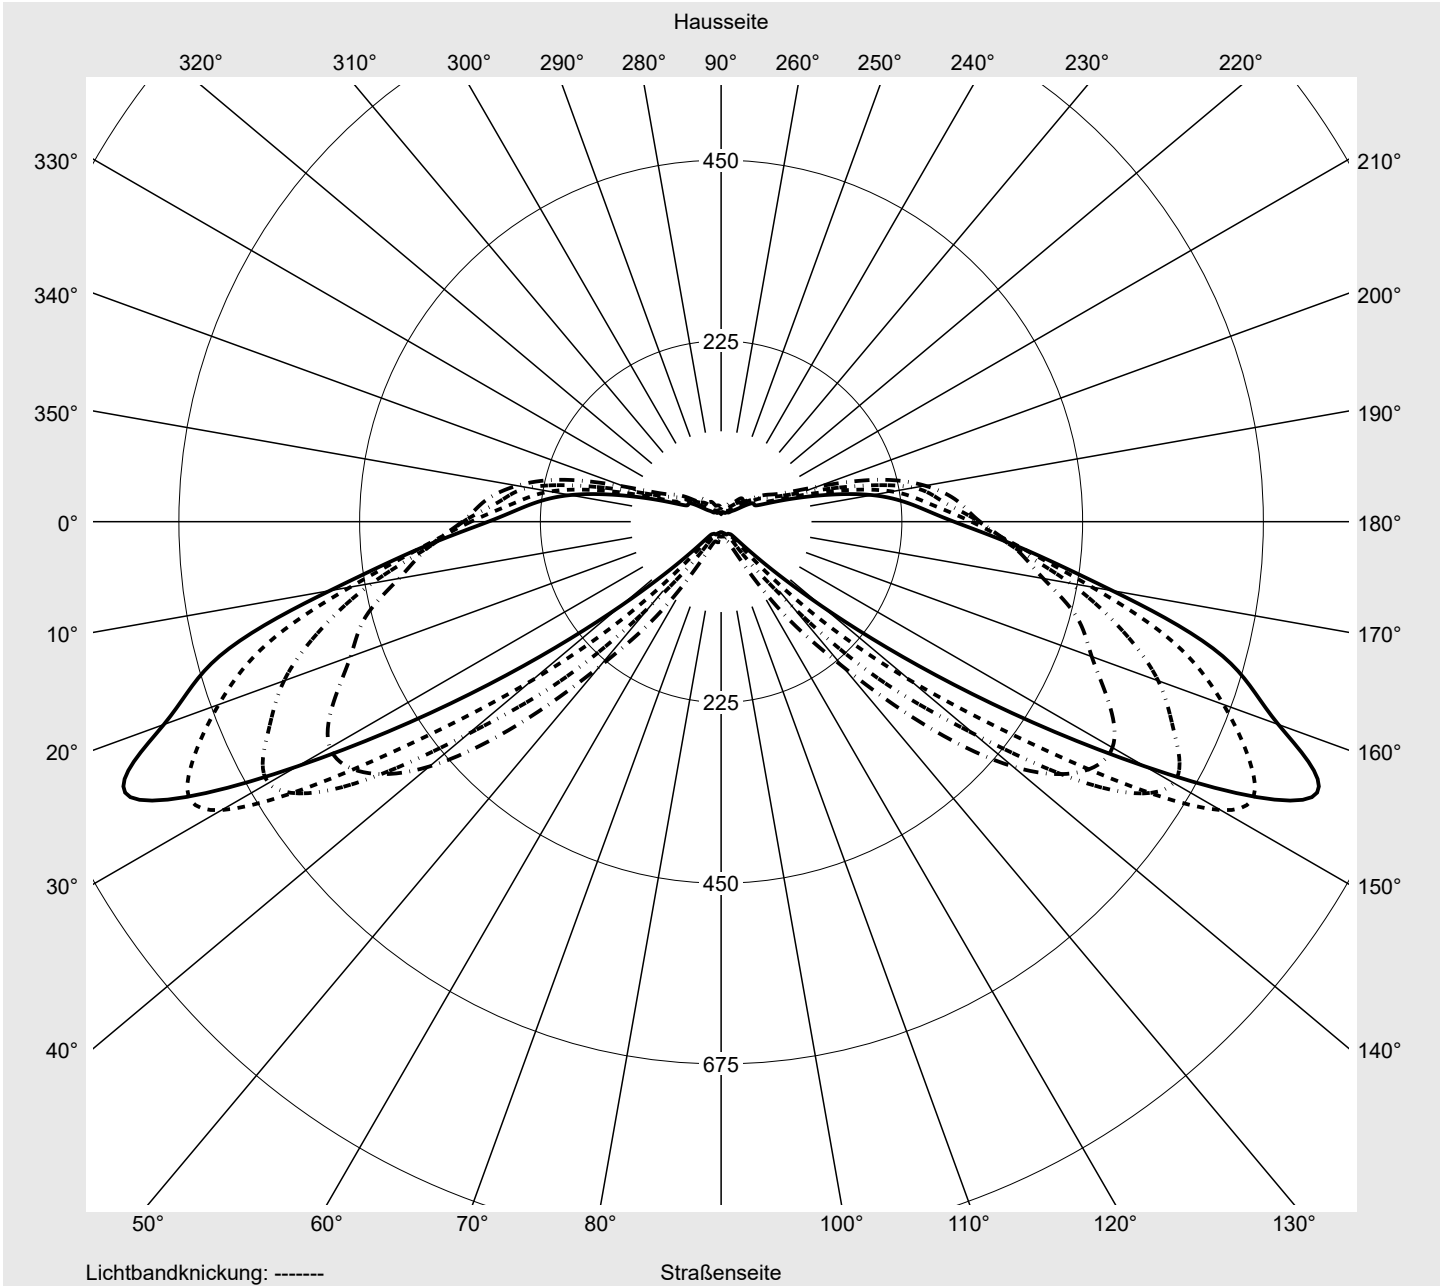

Lichttechnischer Prüfbefund

Familie Streetlight 21 midi LED	Bestell-Nr.: 5XE3M33T08MB EAN: 4058352683170	LP-Nummer 59152_420

Kegelmantelkurven in cd/klm   **KMK 70°**   **KMK 67,5°**   **KMK 65°**   **KMK 62,5°**   **siteco**

Lichttechnischer Prüfbefund

Familie Streetlight 21 midi LED	Bestell-Nr.: 5XE3M33T08MB EAN: 4058352683170	LP-Nummer 59152_420
Wertetabelle Lichtstärkemessung		Maximale Lichtstärke
		siteco

C- Ebenen	0° 180°	5° 175°	10° 170°	15° 165°	20° 160°	25° 155°	30° 150°	35° 145°	40° 140°	45° 135°	50° 130°	55° 125°	60° 120°
γ	Lichtstärke in cd/klm												
0,0°	251.7	251.7	251.7	251.7	251.7	251.7	251.7	251.7	251.7	251.7	251.7	251.7	251.7
2,5°	252.7	252.6	255.1	255.9	254.5	255.0	254.0	252.2	251.7	247.4	245.6	244.7	243.6
5,0°	252.7	247.6	244.8	246.2	244.1	242.4	239.8	236.2	239.7	236.4	232.5	233.6	234.3
7,5°	247.5	246.2	247.0	241.4	241.5	240.8	238.5	238.2	237.0	239.8	242.0	244.4	244.4
10,0°	250.9	251.6	254.7	244.8	240.1	243.6	246.0	248.9	247.1	245.5	243.2	248.5	256.4
12,5°	258.1	251.0	248.5	247.9	244.5	247.6	252.4	251.2	250.3	256.2	259.5	260.6	263.5
15,0°	260.4	253.2	248.3	249.4	250.9	255.1	259.0	261.5	258.8	265.7	270.2	267.9	269.6
17,5°	258.3	257.3	247.8	248.7	251.9	259.5	266.5	266.0	275.2	277.4	277.3	277.8	286.1
20,0°	254.1	250.5	251.9	255.9	262.1	270.4	275.0	276.8	276.7	279.1	278.4	285.9	281.5
22,5°	257.0	252.2	255.3	268.1	272.7	269.3	279.3	285.9	287.4	287.8	284.5	282.2	286.1
25,0°	257.8	257.2	270.3	273.8	283.2	292.2	292.5	297.3	302.1	298.9	293.3	289.8	292.8
27,5°	259.1	258.9	269.3	275.9	290.3	294.3	295.3	301.0	295.9	293.4	289.9	296.4	293.1
30,0°	258.8	273.0	282.5	292.7	295.7	311.0	304.7	312.4	300.4	305.3	301.8	299.0	302.9
32,5°	268.4	281.3	284.7	297.6	311.2	318.2	313.4	319.9	315.8	313.8	308.7	313.3	302.9
35,0°	276.6	287.2	295.6	296.7	309.7	318.9	329.3	329.7	312.6	320.8	315.6	320.8	316.5
37,5°	289.2	297.8	300.2	316.3	319.7	337.4	337.7	332.8	327.5	323.7	318.9	318.2	332.2
40,0°	288.5	305.0	310.1	313.4	327.9	343.2	354.8	344.9	337.5	333.4	324.7	347.2	341.1
42,5°	300.3	309.6	317.1	332.9	343.7	358.8	364.5	353.0	347.4	337.7	344.4	349.5	356.9
45,0°	305.8	317.1	325.5	333.0	349.1	369.1	380.6	362.0	354.6	368.9	366.8	388.4	383.2
47,5°	312.0	313.3	325.1	341.9	368.3	370.8	377.7	368.2	368.3	388.5	397.5	390.1	382.7
50,0°	315.7	324.5	327.1	342.0	370.4	390.2	384.7	382.7	398.7	421.6	412.3	380.7	354.1
52,5°	324.5	324.8	337.8	340.4	373.5	407.0	394.1	398.2	435.2	435.4	412.2	358.0	310.7
55,0°	325.2	339.0	343.2	354.4	370.6	422.3	410.7	440.5	443.3	424.3	372.3	320.6	285.2
57,5°	335.5	346.3	354.6	362.1	389.2	440.8	451.8	462.3	460.2	409.5	351.4	299.4	233.2
60,0°	337.7	358.8	382.6	394.8	422.9	480.1	490.2	493.0	465.8	401.4	305.0	234.6	170.2
62,5°	322.3	366.3	407.2	458.3	491.0	532.4	562.5	543.7	474.1	356.4	235.0	151.7	80.7
65,0°	320.9	365.9	441.4	515.0	579.1	622.5	650.4	576.3	411.2	274.5	136.3	61.5	26.5
67,5°	311.5	375.7	468.6	584.1	665.5	729.3	718.0	501.2	307.7	161.4	52.8	22.8	20.7
70,0°	289.9	375.0	494.5	646.3	738.3	811.4	609.3	353.6	163.9	60.9	24.9	18.9	17.3
72,5°	280.7	388.9	529.3	634.1	740.9	675.2	389.9	143.3	60.4	27.9	16.8	16.0	15.2
75,0°	265.2	365.2	466.4	531.9	584.7	383.0	130.8	41.7	27.5	17.8	14.0	12.8	11.6
77,5°	192.5	248.8	264.2	279.3	239.7	78.3	24.8	16.9	12.2	9.5	10.3	8.9	7.8
80,0°	95.5	89.9	86.1	97.1	65.8	14.7	10.3	5.9	5.3	5.7	6.8	5.1	5.0
82,5°	25.0	19.4	13.4	7.5	11.9	4.8	3.8	3.1	3.0	2.4	2.7	2.7	2.2
85,0°	1.0	1.6	1.6	1.3	1.4	1.6	1.4	1.2	1.4	0.9	1.2	0.9	1.0
87,5°	0.4	0.4	0.4	0.5	0.5	0.5	0.3	0.6	0.5	0.4	0.4	0.4	0.4
90,0°	0.0	0.0	0.0	0.0	0.0	0.0	0.0	0.0	0.0	0.0	0.0	0.0	0.0