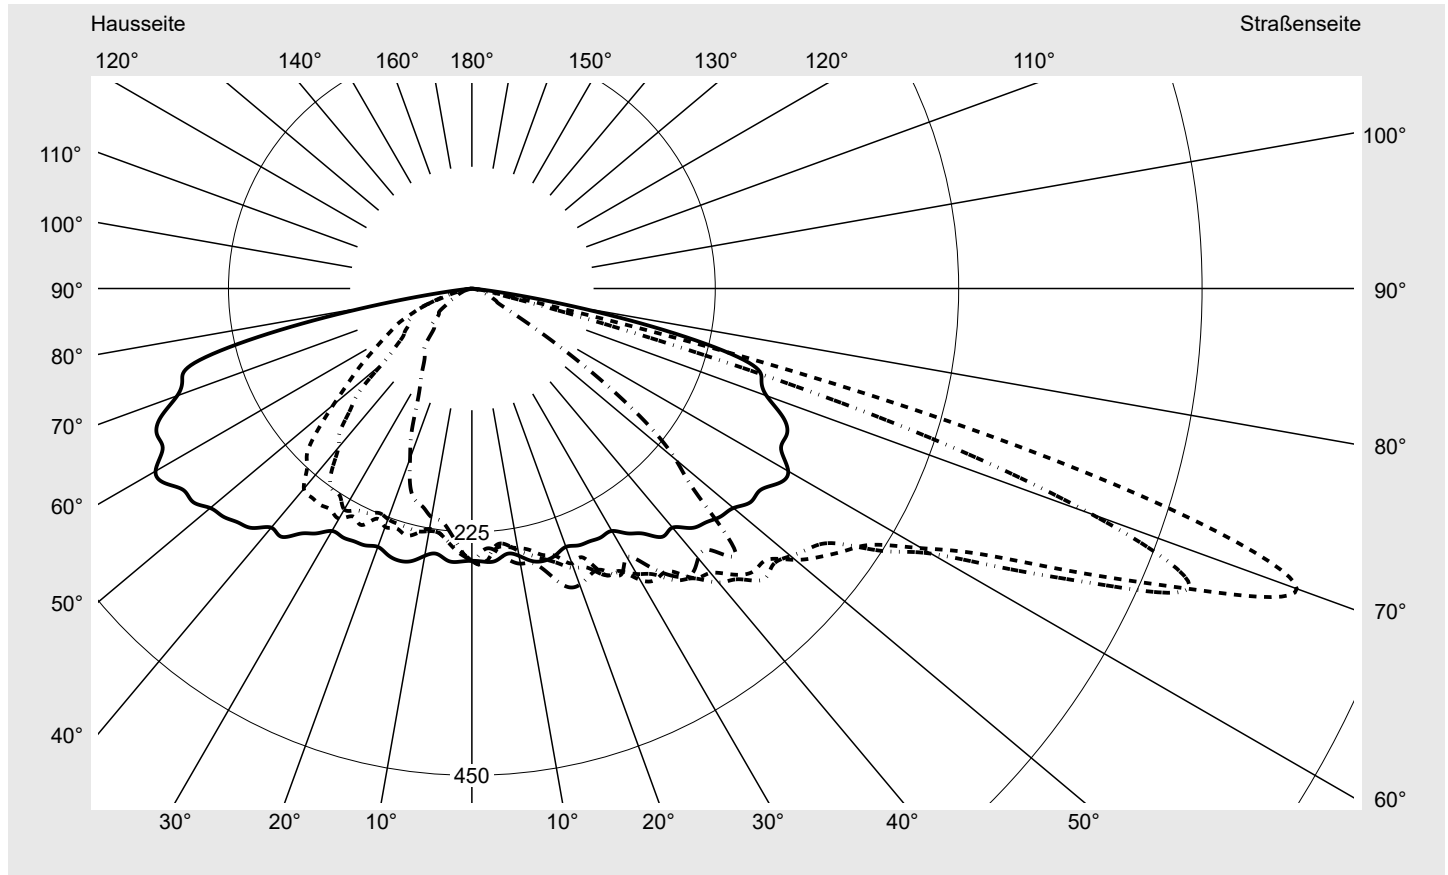

**Optik** direkt, asymmetrisch breit strahlend S10B003

**Abdeckung** Einscheibensicherheitsglas (ESG)

**Bestückung** LED 3000 K | CRI ≥ 70

**Betriebsgerät** EVG-Smart Interface

**Bemessungswerte** Nettolichtstrom = 16080 lm  
Systemleistung = 136.0 W  
Lichtausbeute = 118.2 lm/W

**Seriendokumentation**  
**15.07.2022**

**siteco**

**Lichtstärke in cd/klm**

**C180-0**

**C205-25**

**C210-30**

**C270-90**

**Imax: 811 cd/klm**

**Leuchtenbetriebswirkungsgrade**

Eta	100.0%
Eta 0° - 90°	100.0%
Eta 90° - 180°	0.0%

**Lichtstärkeklasse nach EN13201-2**

Klasse:	G3
Imax 70°	811.4
Imax 80°	97.1
Imax 90°	0.0
Imax >90°	0.0
Imax >95°	0.0

**Messbedingungen**