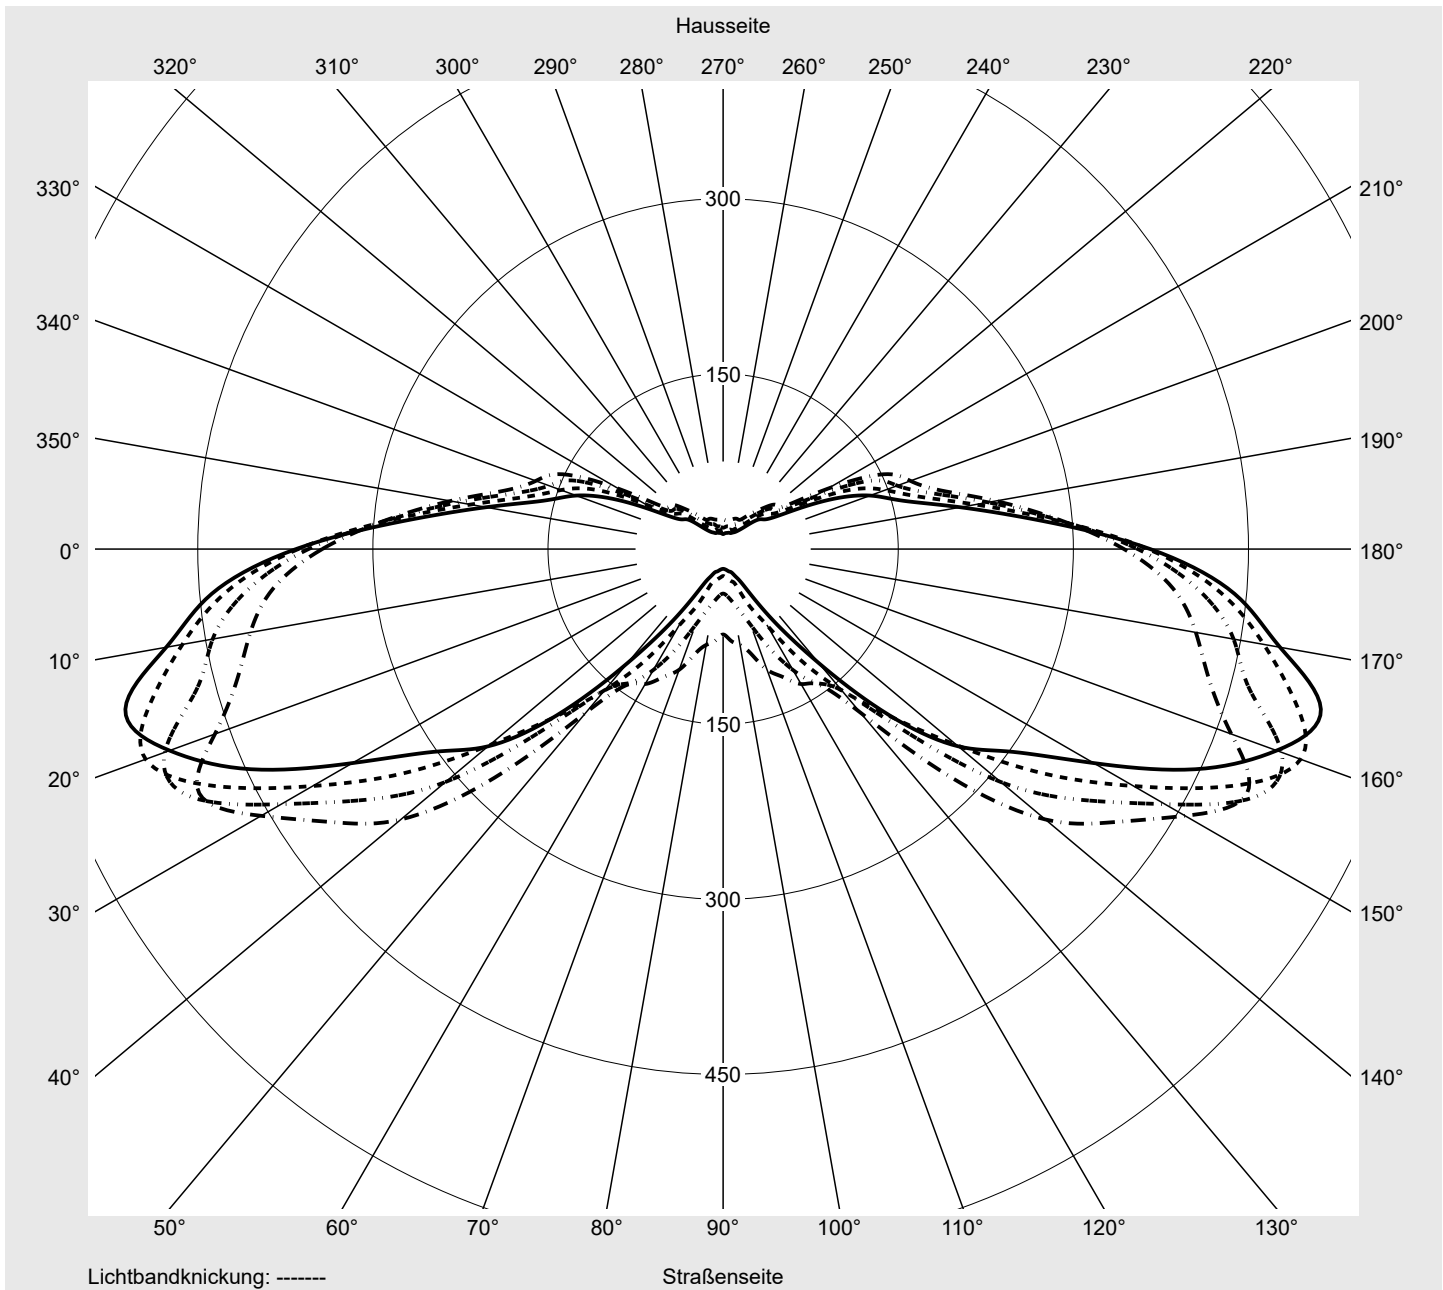

Lichttechnischer Prüfbefund

Familie
Streetlight 21 midi LED

Bestell-Nr.: 5XE3M33T08NB
EAN: 4058352683194

LP-Nummer
59158_111

Ausführung Mastansatz- / Mastaufsatzmontage, Smart Interface oben/unten
Optik asymmetrisch, breit strahlend (ST1.0a G), Back Light Control (BLC)
Abdeckung Einscheibensicherheitsglas (ESG)
Bestückung LED 3000 K | CRI ≥ 70
Betriebsgerät EVG-Smart Interface
Bemessungswerte Nettolichtstrom = 19980 lm
Systemleistung = 151.2 W
Lichtausbeute = 132.1 lm/W

Seriendokumentation
23.08.2022

siteco

Lichtstärke in cd/klm

C180-0

C195-15

C200-20

C270-90

Imax: 530 cd/klm

Leuchtenbetriebswirkungsgrade

Eta 100.0%
Eta 0° - 90° 100.0%
Eta 90° - 180° 0.0%

Lichtstärkeklasse nach EN13201-2

Klasse: G4
Imax 70° 494.0
Imax 80° 97.3
Imax 90° 0.0
Imax >90° 0.0
Imax >95° 0.0

Messbedingungen

DIN EN 13032 und DIN 5032

Lichttechnischer Prüfbefund

Familie Streetlight 21 midi LED	Bestell-Nr.: 5XE3M33T08NB EAN: 4058352683194	LP-Nummer 59158_111
---	---	-------------------------------

Kegelmantelkurven in cd/klm **KMK 67,5°** **KMK 65°** **KMK 62,5°** **KMK 60°** **siteco**