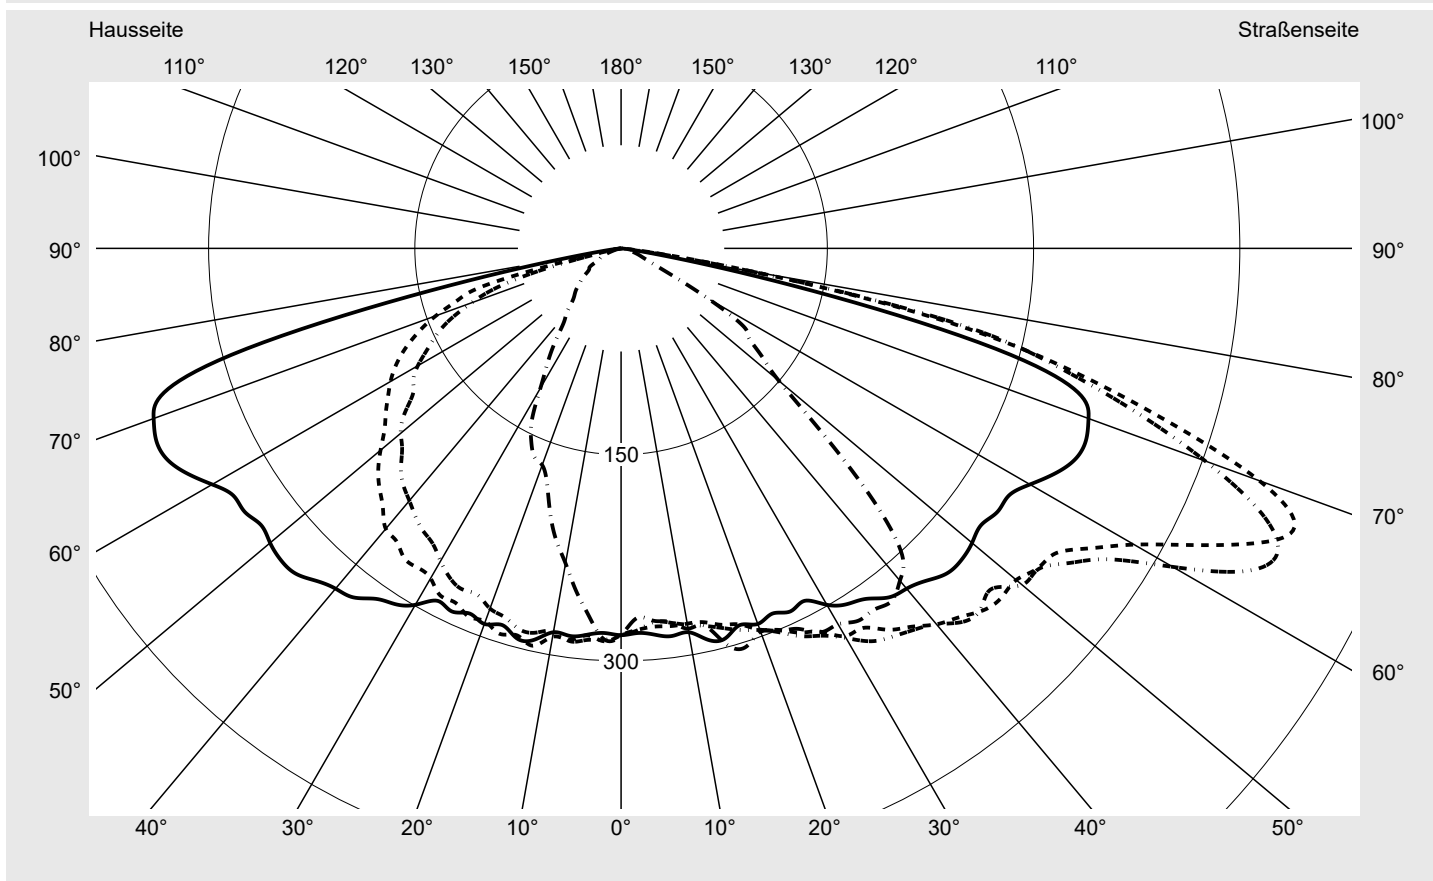

Lichttechnischer Prüfbefund

Familie
Streetlight 21 midi LED

Bestell-Nr.: 5XE3M33T08NB
EAN: 4058352683194

LP-Nummer
59158_111

Ausführung Mastansatz- / Mastaufsatzmontage, Smart Interface oben/unten
Optik asymmetrisch, breit strahlend (ST1.0a G), Back Light Control (BLC)
Abdeckung Einscheibensicherheitsglas (ESG)
Bestückung LED 3000 K | CRI ≥ 70
Betriebsgerät EVG-Smart Interface
Bemessungswerte Nettolichtstrom = 19980 lm
Systemleistung = 151.2 W
Lichtausbeute = 132.1 lm/W

Seriendokumentation
23.08.2022

siteco

Lichtstärke in cd/klm

C180-0

C195-15

C200-20

C270-90

Imax: 530 cd/klm

Leuchtenbetriebswirkungsgrade

Eta 100.0%
Eta 0° - 90° 100.0%
Eta 90° - 180° 0.0%

Lichtstärkeklasse nach EN13201-2

Klasse: G4
Imax 70° 494.0
Imax 80° 97.3
Imax 90° 0.0
Imax >90° 0.0
Imax >95° 0.0

Messbedingungen