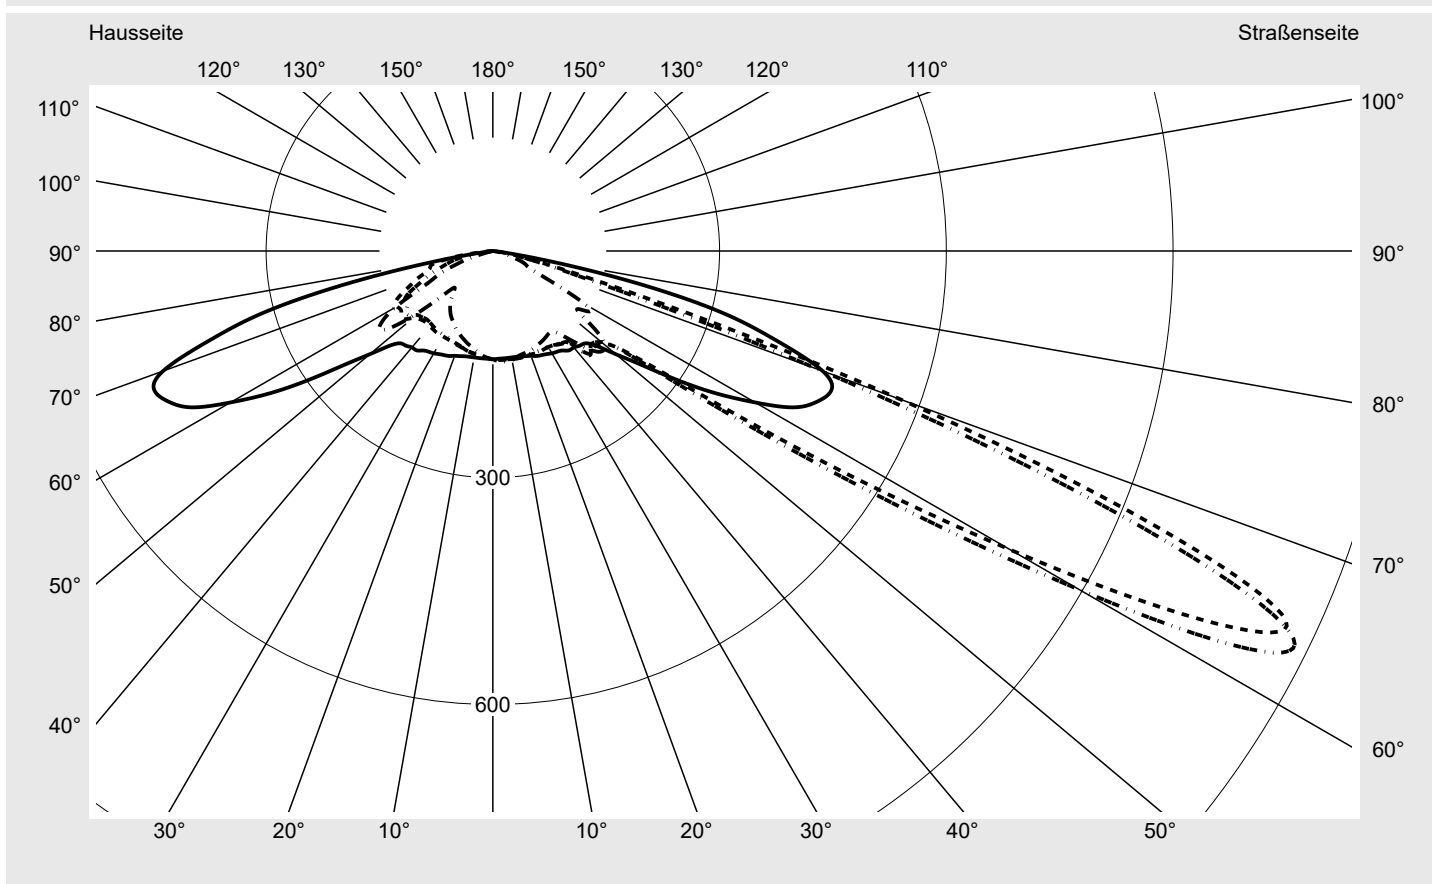

Lichttechnischer Prüfbefund

Familie
Streetlight 21 midi LED

Bestell-Nr.: 5XE3P31D08MB
EAN: 4058352729915

LP-Nummer
59337_6

Ausführung	Mastansatz- / Mastaufsatzmontage
Optik	direkt, asymmetrisch breit strahlend S150002
Abdeckung	Einscheibensicherheitsglas (ESG)
Bestückung	LED 3000 K CRI ≥ 70
Betriebsgerät	EVG SITECO iQ
Bemessungswerte	Nettolichtstrom = 19170 lm Systemleistung = 146.7 W Lichtausbeute = 130.7 lm/W

Seriendokumentation
18.07.2022

siteco

Lichtstärke in cd/klm

C180-0

C215-35

C217,5-37,5

C270-90

Imax: 1158 cd/klm

Leuchtenbetriebswirkungsgrade

Eta	100.0%
Eta 0° - 90°	100.0%
Eta 90° - 180°	0.0%

Lichtstärkeklasse nach EN13201-2

Klasse:	---
Imax 70°	798.1
Imax 80°	214.2
Imax 90°	0.0
Imax >90°	0.0
Imax >95°	0.0

Messbedingungen