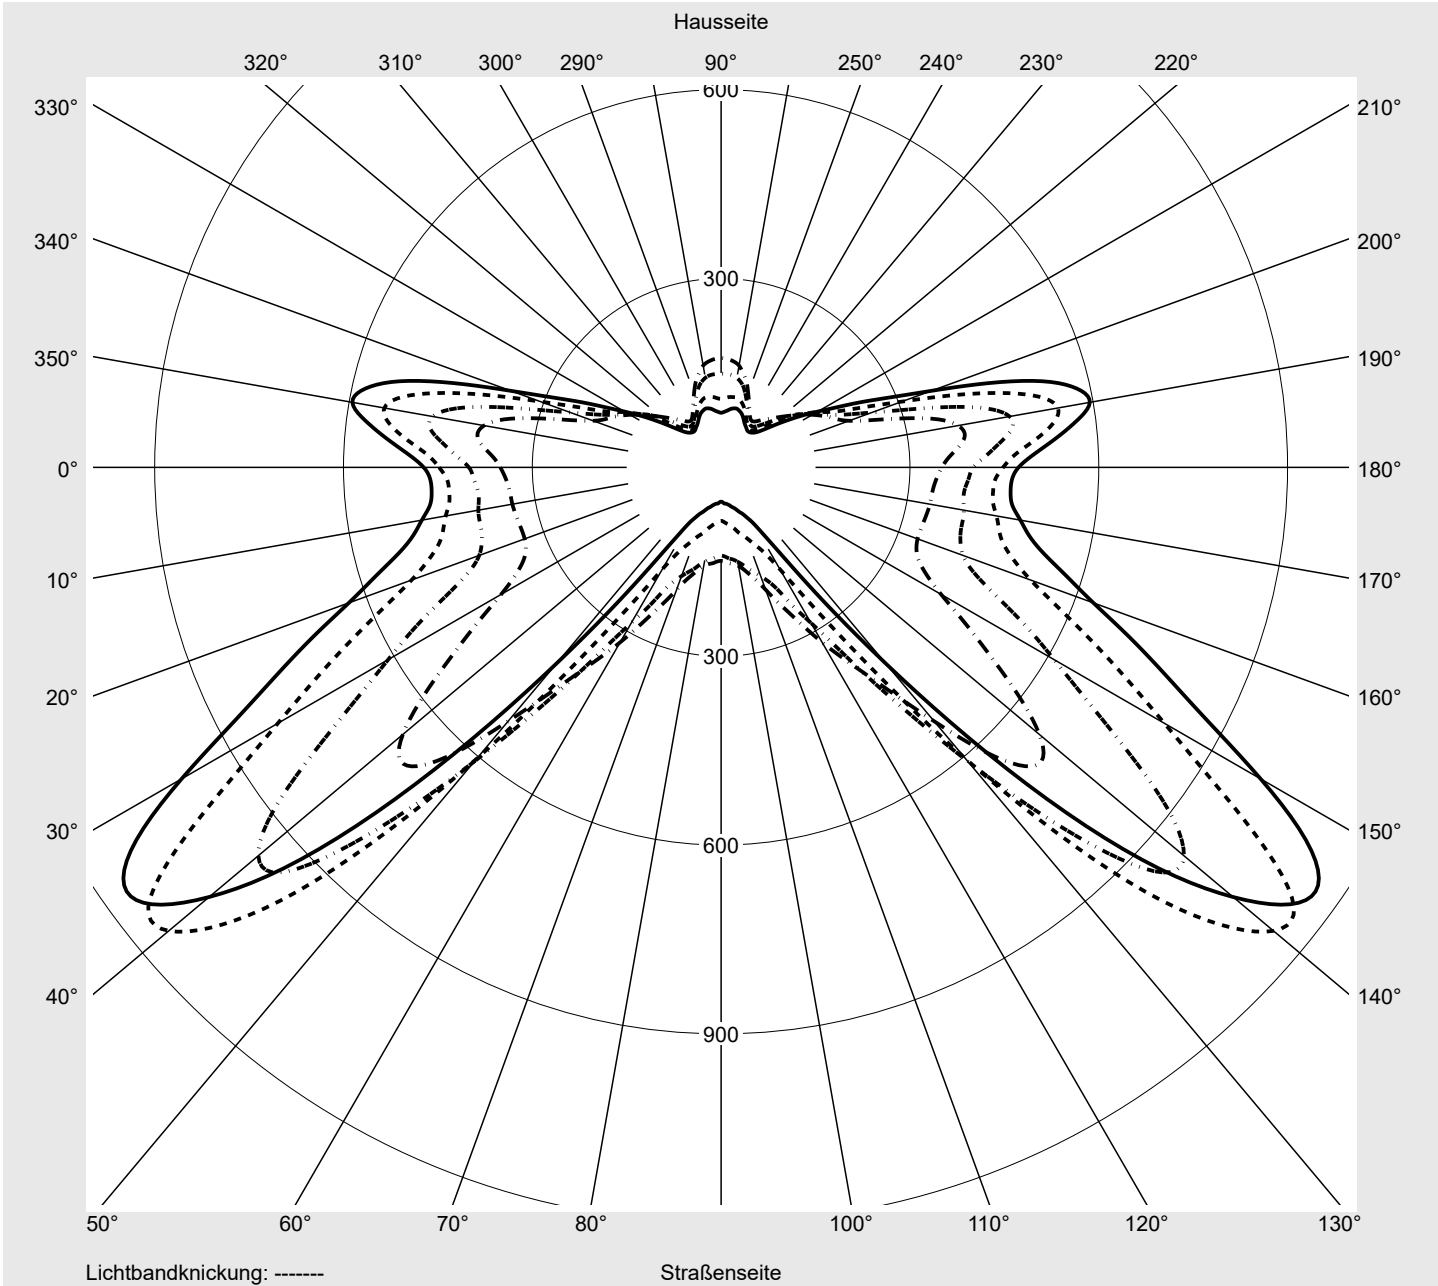

Lichttechnischer Prüfbefund

Familie Streetlight 21 midi LED	Bestell-Nr.: 5XE3P31D08MB EAN: 4058352729915	LP-Nummer 59337_6

Kegelmantelkurven in cd/klm   **KMK 65°**   **KMK 62,5°**   **KMK 60°**   **KMK 57,5°**   **siteco**

Lichttechnischer Prüfbefund

Familie Streetlight 21 midi LED	Bestell-Nr.: 5XE3P31D08MB EAN: 4058352729915	LP-Nummer 59337_6
Wertetabelle Lichtstärkemessung		Maximale Lichtstärke
siteco