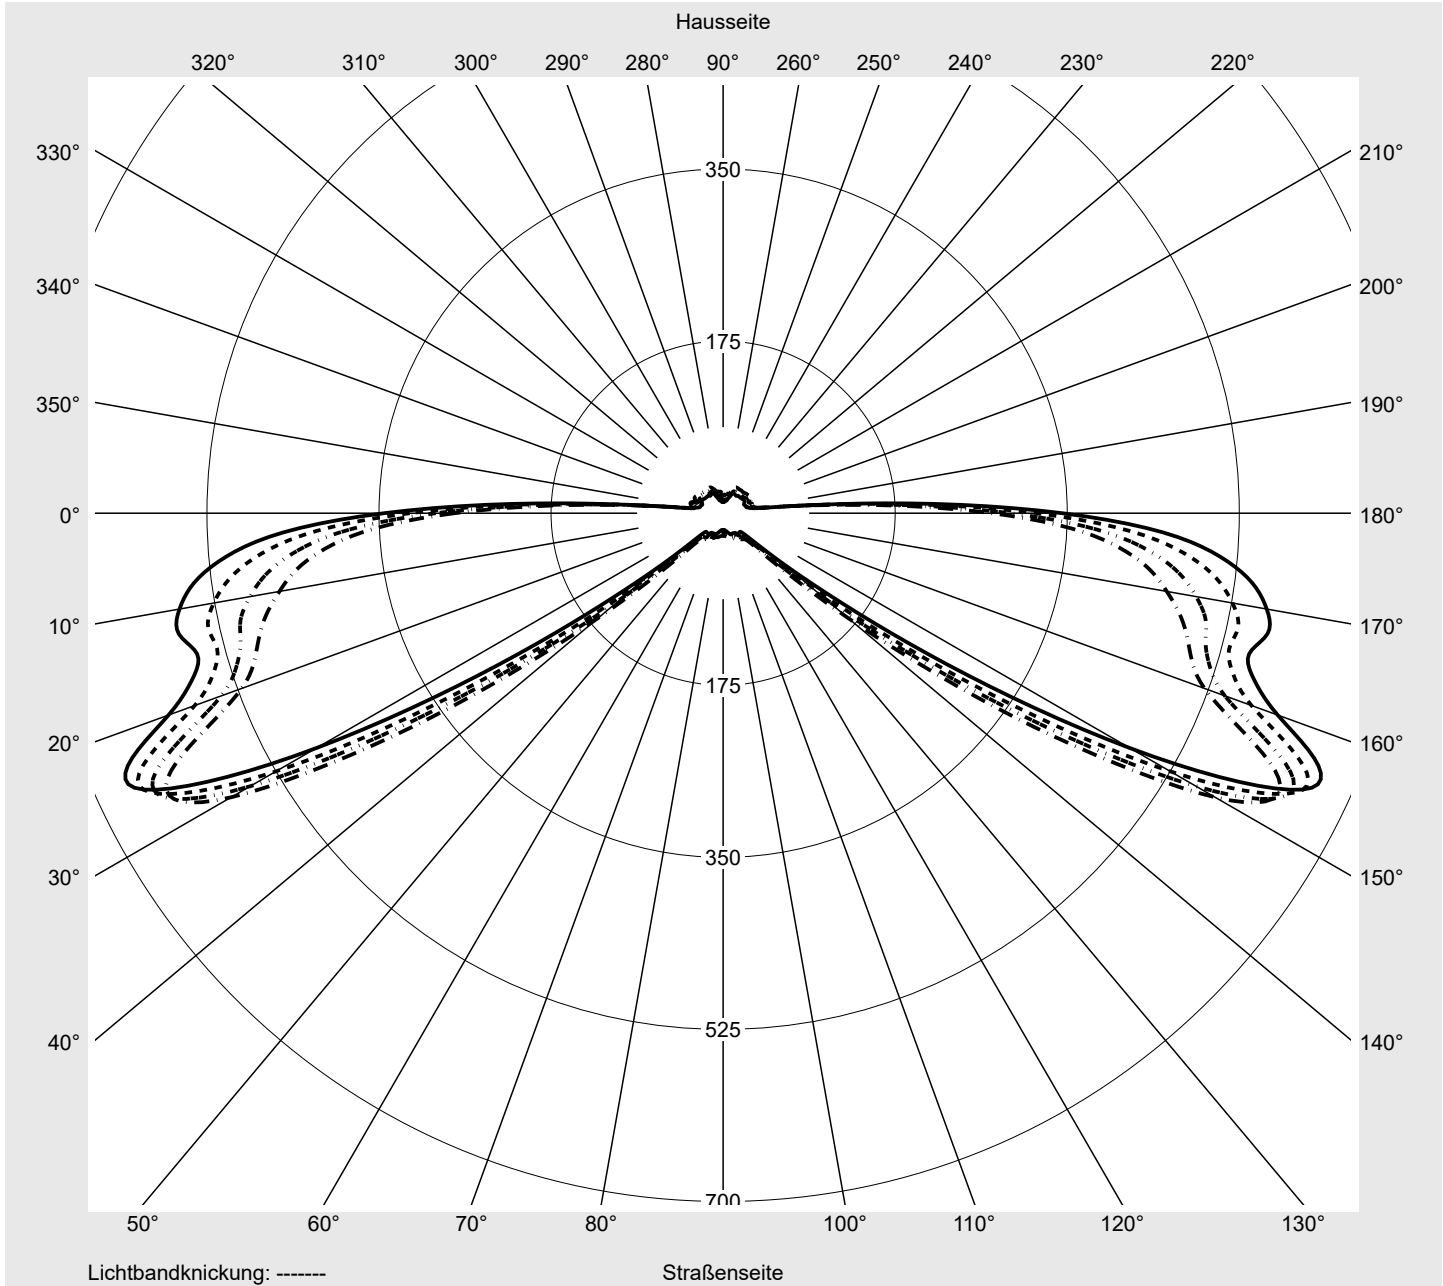

Lichttechnischer Prüfbefund

Familie
DL® 50 mini LED

Bestell-Nr.: 5XA248B41F08LE
EAN: 4058352802335

LP-Nummer
59065_998

Ausführung	Mastansatz- / Mastaufsatzmontage
Optik	direkt, asymmetrisch breit strahlend S050003
Abdeckung	Einscheibensicherheitsglas (ESG)
Bestückung	LED 4000 K CRI ≥ 70
Betriebsgerät	EVG SITECO iQ
Bemessungswerte	Nettolichtstrom = 10390 lm Systemleistung = 64.1 W Lichtausbeute = 162.1 lm/W

Seriendokumentation
03.04.2023

siteco

Lichtstärke in cd/klm

C180-0

C205-25

C207,5-27,5

C270-90

Imax: 661 cd/klm

Leuchtenbetriebswirkungsgrade

Eta	100.0%
Eta 0° - 90°	100.0%
Eta 90° - 180°	0.0%

Lichtstärkeklasse nach EN13201-2

Klasse:	G3
Imax 70°	629.6
Imax 80°	99.6
Imax 90°	0.0
Imax >90°	0.0
Imax >95°	0.0

Messbedingungen

Kegelmantelkurven in cd/klm **KMK 73°** **KMK 72°** **KMK 71°** **KMK 70°** **siteco**

Lichttechnischer Prüfbefund

Familie DL® 50 mini LED	Bestell-Nr.: 5XA248B41F08LE EAN: 4058352802335	LP-Nummer 59065_998
Wertetabelle Lichtstärkemessung		Maximale Lichtstärke
		siteco