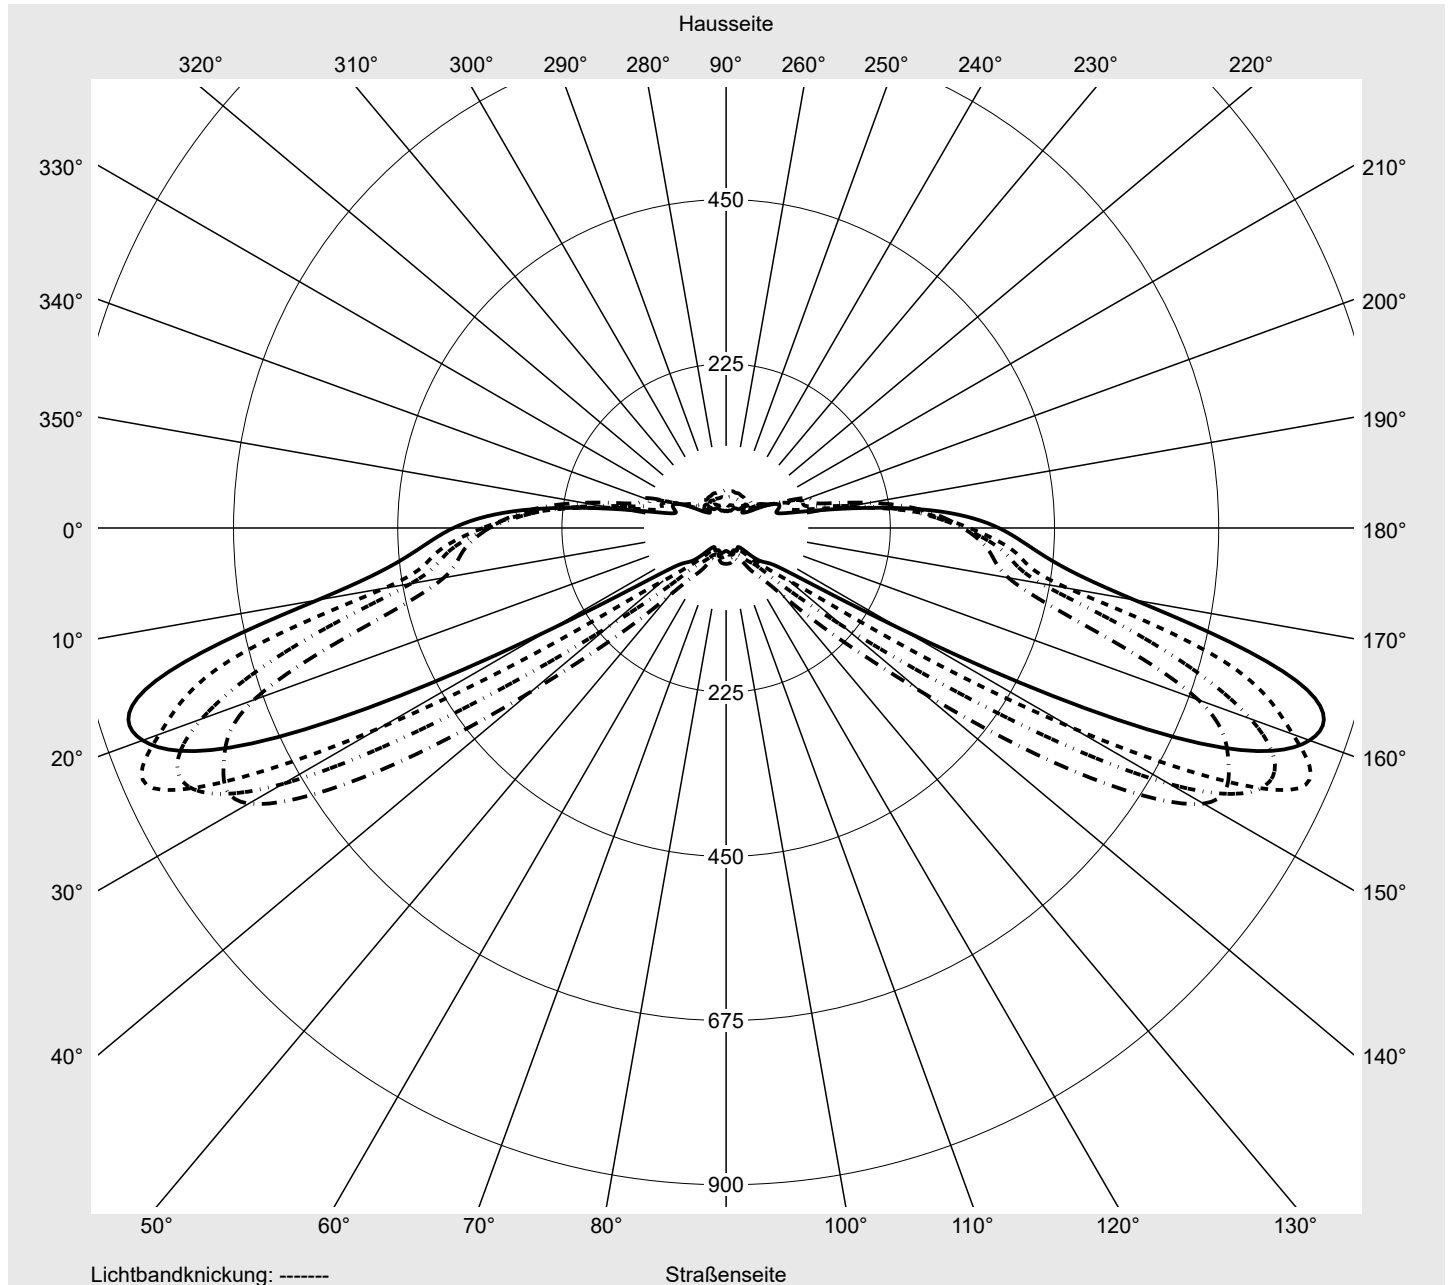

Lichttechnischer Prüfbefund

Familie
DL® 50 mini LED

Bestell-Nr.: 5XA248C31F08HE
EAN: 4058352802434

LP-Nummer
59081_1005

Ausführung	Mastansatz- / Mastaufsatzmontage
Optik	direkt, asymmetrisch breit strahlend S080002
Abdeckung	Einscheibensicherheitsglas (ESG)
Bestückung	LED 3000 K CRI ≥ 70
Betriebsgerät	EVG SITECO iQ
Bemessungswerte	Nettolichtstrom = 9400 lm Systemleistung = 68.6 W Lichtausbeute = 137 lm/W

Leuchtenbetriebswirkungsgrade

Eta	100.0%
Eta 0° - 90°	100.0%
Eta 90° - 180°	0.0%

Lichtstärkeklasse nach EN13201-2

Klasse:	G3
Imax 70°	826.1
Imax 80°	99.6
Imax 90°	0.0
Imax >90°	0.0
Imax >95°	0.0

Messbedingungen

DIN EN 13032 und DIN 5032

Lichttechnischer Prüfbefund

Familie
DL® 50 mini LED

Bestell-Nr.: 5XA248C31F08HE
EAN: 4058352802434

LP-Nummer
59081_1005

Kegelmantelkurven in cd/klm

KMK 67,5°

KMK 65°

KMK 62,5°

KMK 60°

siteco

Lichttechnischer Prüfbefund

Familie DL® 50 mini LED	Bestell-Nr.: 5XA248C31F08HE EAN: 4058352802434	LP-Nummer 59081_1005
Wertetabelle Lichtstärkemessung		Maximale Lichtstärke
		siteco