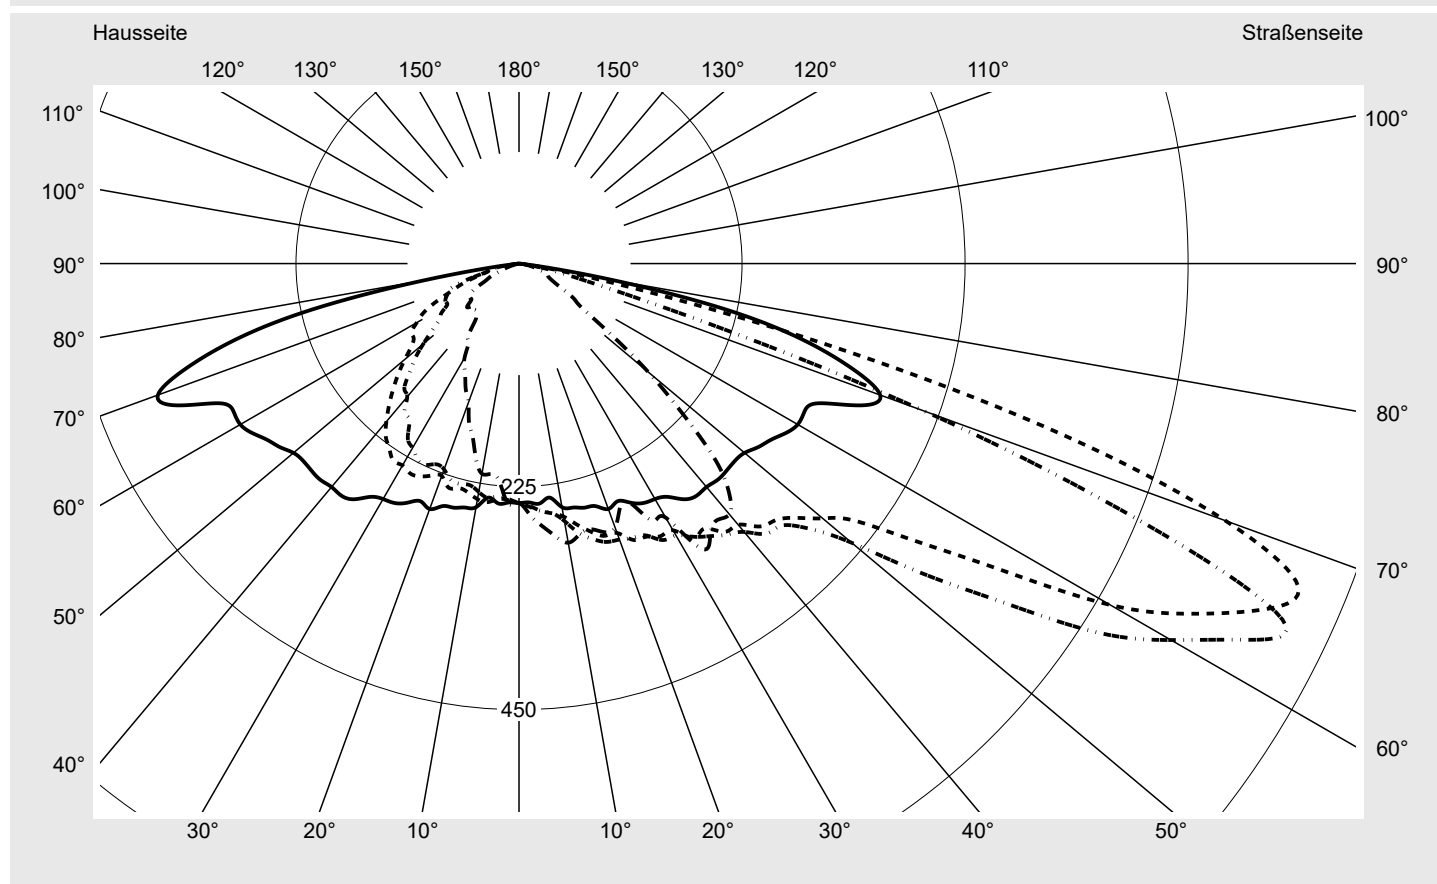

Lichttechnischer Prüfbefund

Familie
DL® 50 mini LED

Bestell-Nr.: 5XA248C31F08HE
EAN: 4058352802434

LP-Nummer
59081_1005

Ausführung	Mastansatz- / Mastaufsatzmontage
Optik	direkt, asymmetrisch breit strahlend S080002
Abdeckung	Einscheibensicherheitsglas (ESG)
Bestückung	LED 3000 K CRI ≥ 70
Betriebsgerät	EVG SITECO iQ
Bemessungswerte	Nettolichtstrom = 9400 lm Systemleistung = 68.6 W Lichtausbeute = 137 lm/W

Seriendokumentation
03.04.2023

siteco

Lichtstärke in cd/klm

C180-0

C200-20

C205-25

C270-90

Imax: 851 cd/klm

Leuchtenbetriebswirkungsgrade

Eta	100.0%
Eta 0° - 90°	100.0%
Eta 90° - 180°	0.0%

Lichtstärkeklasse nach EN13201-2

Klasse:	G3
Imax 70°	826.1
Imax 80°	99.6
Imax 90°	0.0
Imax >90°	0.0
Imax >95°	0.0

Messbedingungen

DIN EN 13032 und DIN 5032

Lichttechnischer Prüfbefund

Familie
DL® 50 mini LED

Bestell-Nr.: 5XA248C31F08HE
EAN: 4058352802434

LP-Nummer
59081_1005

Kegelmantelkurven in cd/klm

KMK 67,5°

KMK 65°