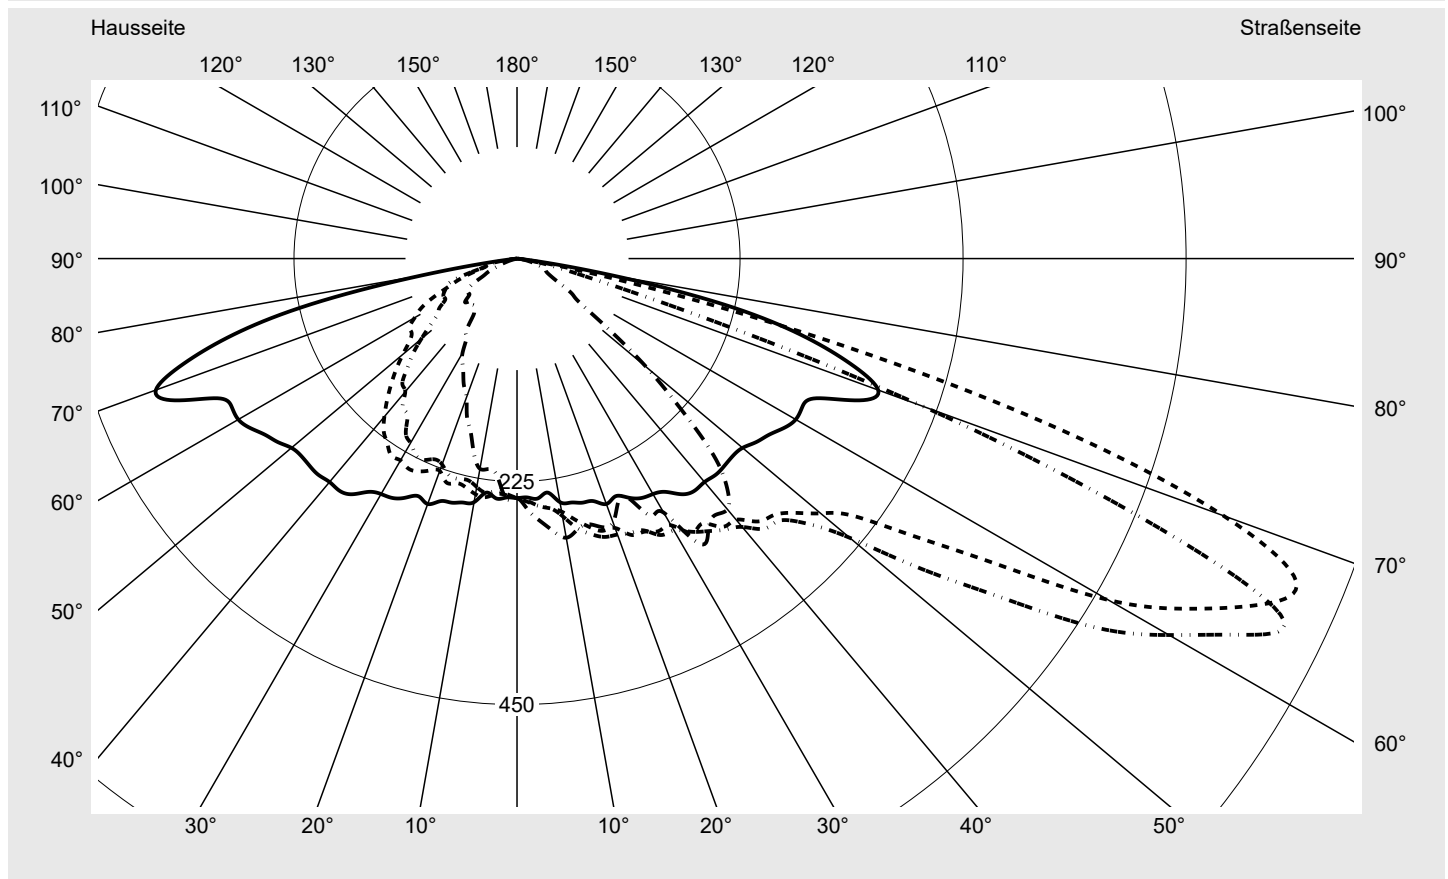

Lichttechnischer Prüfbefund

Familie
DL® 50 mini LED

Bestell-Nr.: 5XA248C31F08LE
EAN: 4058352802502

LP-Nummer
59081_1010

Ausführung Mastansatz- / Mastaufsatzmontage
Optik direkt, asymmetrisch breit strahlend
 S080002
Abdeckung Einscheibensicherheitsglas (ESG)
Bestückung LED 3000 K | CRI ≥ 70
Betriebsgerät EVG SITECO iQ
Bemessungswerte Nettolichtstrom = 10390 lm
 Systemleistung = 67.4 W
 Lichtausbeute = 154.2 lm/W

Seriendokumentation
03.04.2023

siteco

Lichtstärke in cd/klm

C180-0

C200-20

C205-25

C270-90

Imax: 851 cd/klm

Leuchtenbetriebswirkungsgrade

Eta 100.0%
 Eta 0° - 90° 100.0%
 Eta 90° - 180° 0.0%

Lichtstärkeklasse nach EN13201-2

Klasse: G3
 Imax 70° 826.1
 Imax 80° 99.6
 Imax 90° 0.0
 Imax >90° 0.0
 Imax >95° 0.0

Messbedingungen

Kegelmantelkurven in cd/klm **KMK 67,5°** **KMK 65°** **KMK 62,5°** **KMK 60°** **siteco**

Lichttechnischer Prüfbefund

Familie DL® 50 mini LED	Bestell-Nr.: 5XA248C31F08LE EAN: 4058352802502	LP-Nummer 59081_1010
Wertetabelle Lichtstärkemessung		Maximale Lichtstärke
		siteco