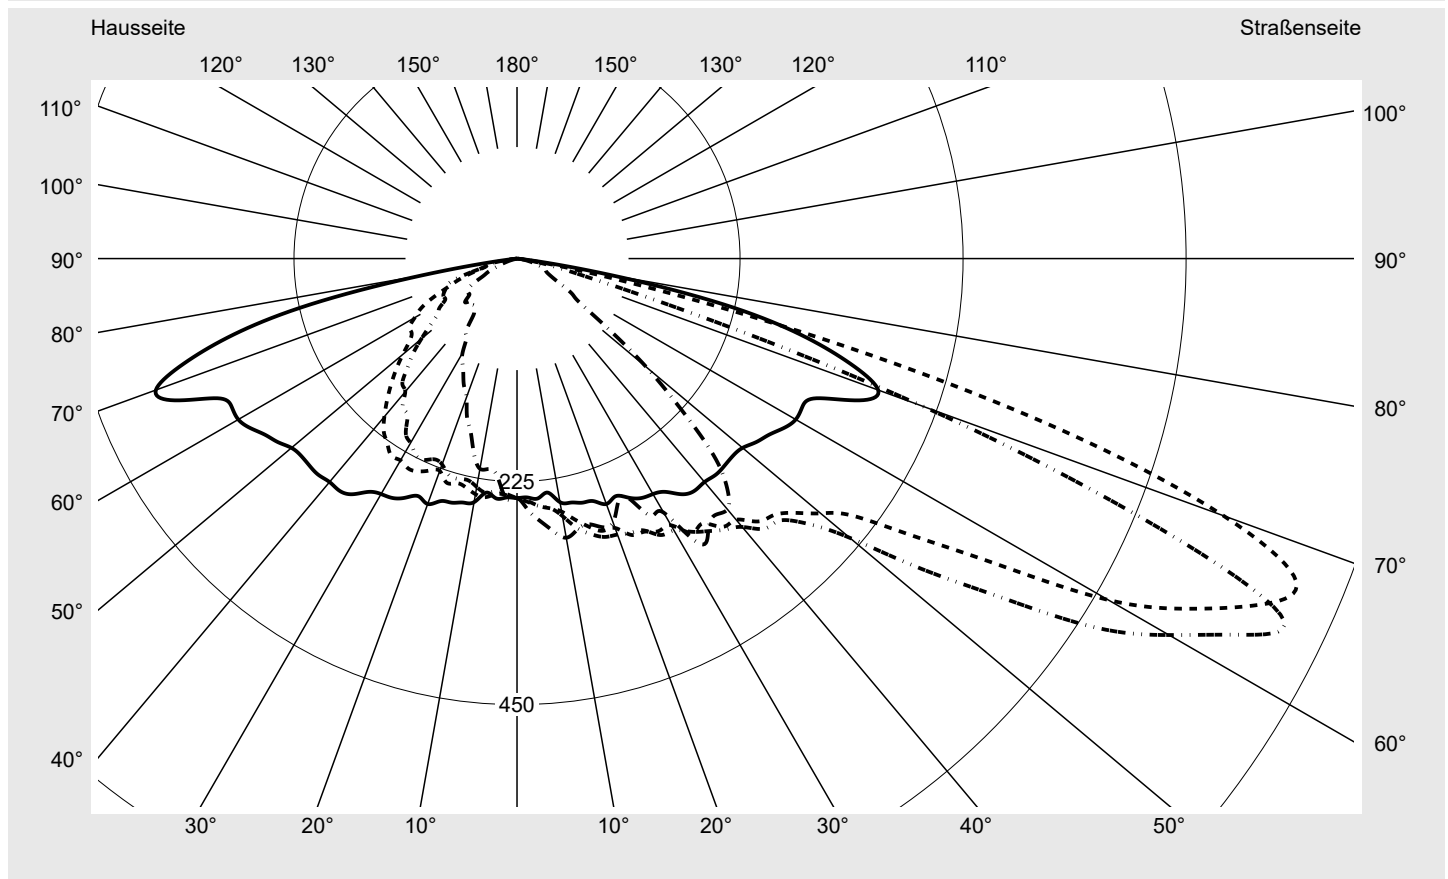

Lichttechnischer Prüfbefund

Familie
DL® 50 mini LED

Bestell-Nr.: 5XA248C41F08FE
EAN: 4058352802557

LP-Nummer
59081_1121

Ausführung Mastansatz- / Mastaufsatzmontage
Optik direkt, asymmetrisch breit strahlend
 S080002
Abdeckung Einscheibensicherheitsglas (ESG)
Bestückung LED 4000 K | CRI ≥ 70
Betriebsgerät EVG SITECO iQ
Bemessungswerte Nettolichtstrom = 2690 lm
 Systemleistung = 15.7 W
 Lichtausbeute = 171.3 lm/W

Seriendokumentation
16.05.2023

siteco

Lichtstärke in cd/klm

C180-0

C200-20

C205-25

C270-90

Imax: 851 cd/klm

Leuchtenbetriebswirkungsgrade

Eta	100.0%
Eta 0° - 90°	100.0%
Eta 90° - 180°	0.0%

Lichtstärkeklasse nach EN13201-2

Klasse:	G3
Imax 70°	826.1
Imax 80°	99.6
Imax 90°	0.0
Imax >90°	0.0
Imax >95°	0.0

Messbedingungen

Kegelmantelkurven in cd/klm **KMK 67,5°** **KMK 65°** **KMK 62,5°** **KMK 60°** **siteco**

Lichttechnischer Prüfbefund

Familie DL® 50 mini LED	Bestell-Nr.: 5XA248C41F08FE EAN: 4058352802557	LP-Nummer 59081_1121
Wertetabelle Lichtstärkemessung		Maximale Lichtstärke
		siteco