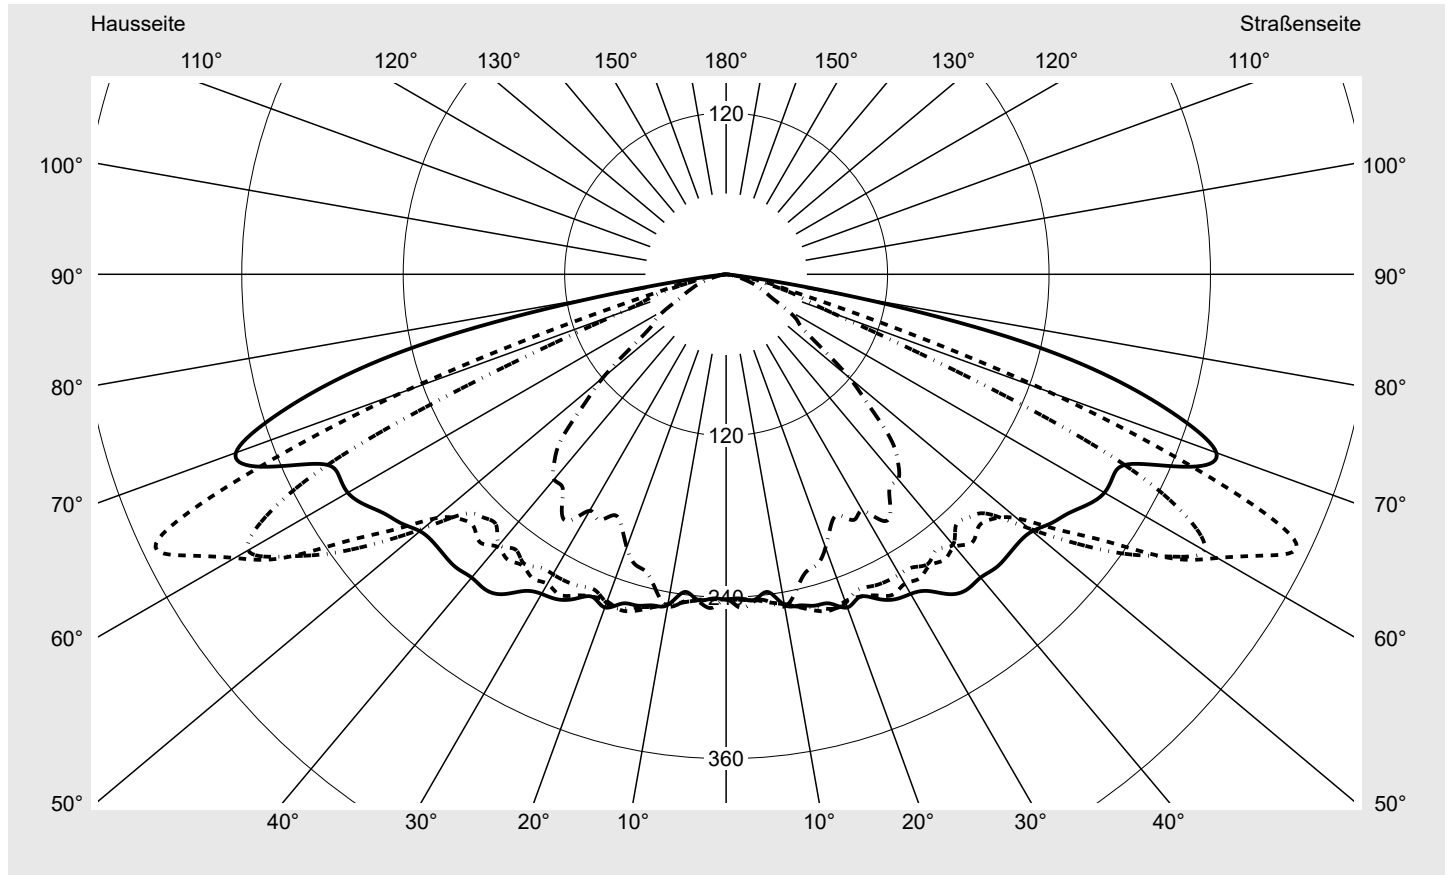

Lichttechnischer Prüfbefund

Familie
DL® 50 mini LED

Bestell-Nr.: 5XA248V31F08FE
EAN: 4058352803837

LP-Nummer
59397_64

Ausführung Seil-Montage
Optik direkt, symmetrisch breit strahlend
S080001
Abdeckung Einscheibensicherheitsglas (ESG)
Bestückung LED 3000 K | CRI ≥ 70
Betriebsgerät EVG SITECO iQ
Bemessungswerte Nettolichtstrom = 2700 lm
Systemleistung = 16.3 W
Lichtausbeute = 165.6 lm/W

Seriendokumentation
16.05.2023

siteco

Lichtstärke in cd/klm

C180-0

C205-25

C210-30

C270-90

Imax: 466 cd/klm

Leuchtenbetriebswirkungsgrade

Eta	100.0%
Eta 0° - 90°	100.0%
Eta 90° - 180°	0.0%

Lichtstärkeklasse nach EN13201-2

Klasse:	G4
Imax 70°	442.5
Imax 80°	96.9
Imax 90°	0.0
Imax >90°	0.0
Imax >95°	0.0

Messbedingungen

Kegelmantelkurven in cd/klm **KMK 65°** **KMK 62,5°** **KMK 60°** **KMK 57,5°** **siteco**

Lichttechnischer Prüfbefund

Familie DL® 50 mini LED	Bestell-Nr.: 5XA248V31F08FE EAN: 4058352803837	LP-Nummer 59397_64
Wertetabelle Lichtstärkemessung		Maximale Lichtstärke
		siteco