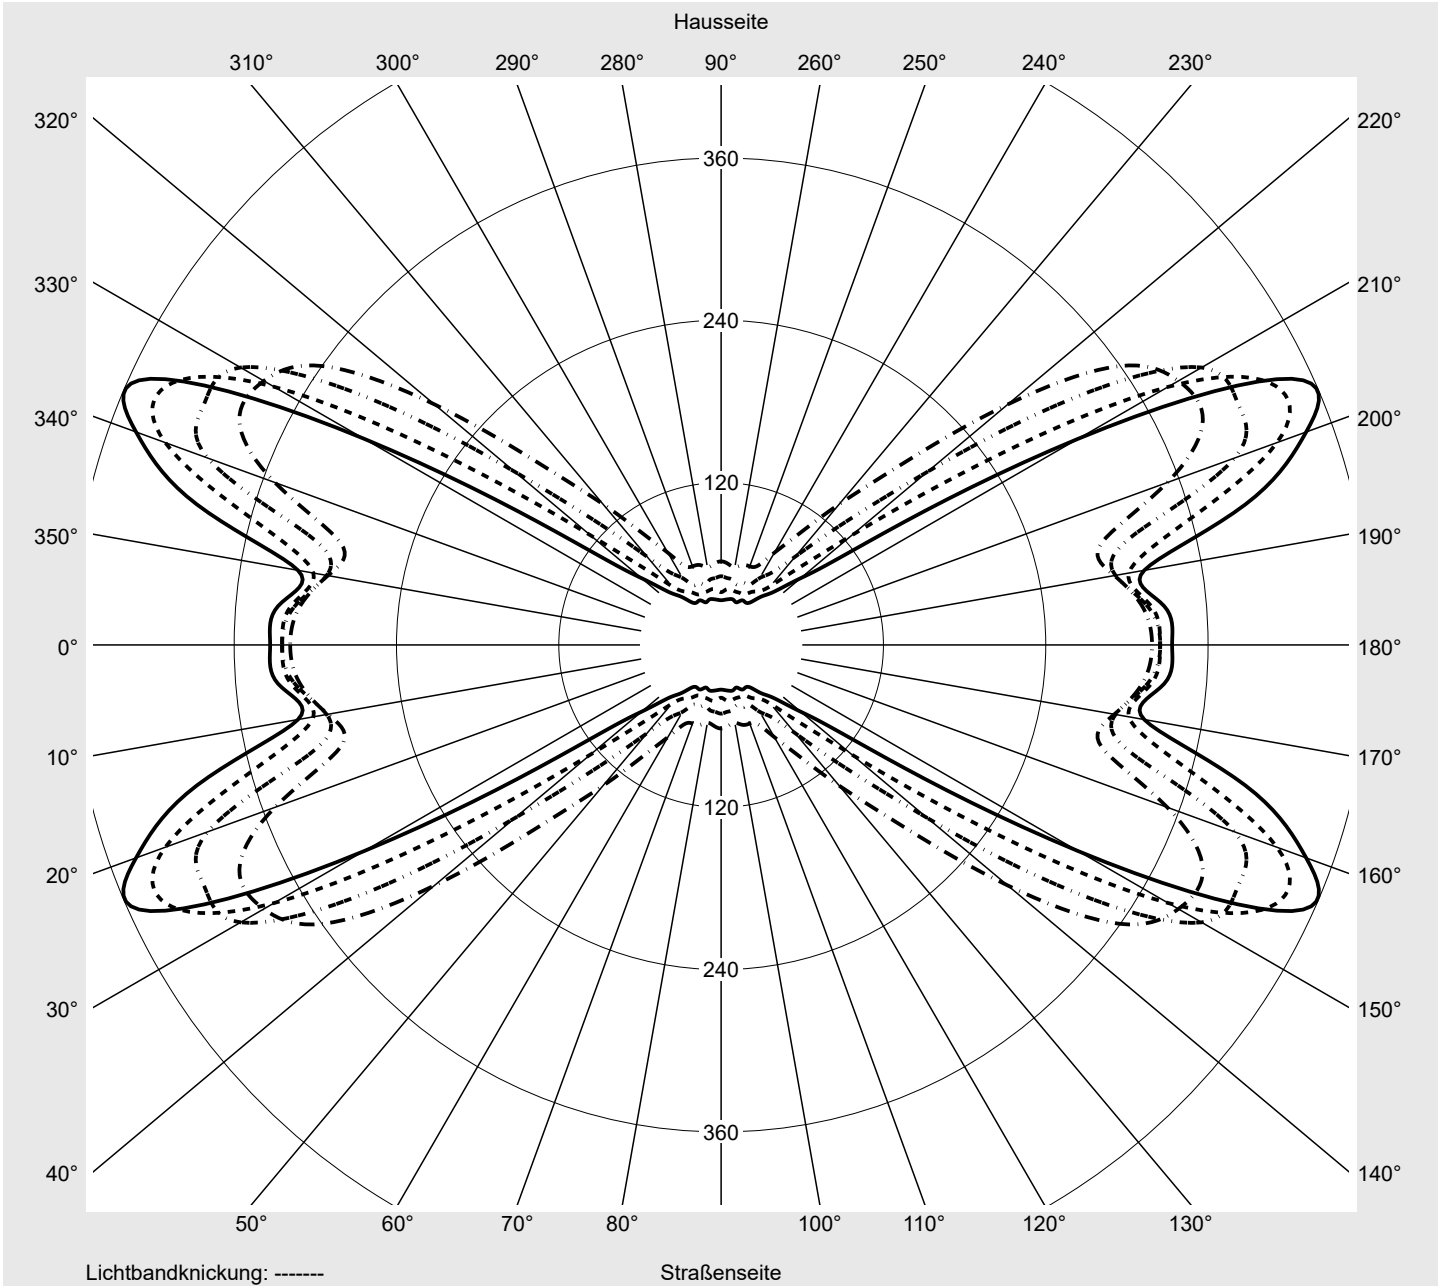

Lichttechnischer Prüfbefund

Familie
DL® 50 mini LED

Bestell-Nr.: 5XA248V31F08FE
EAN: 4058352803837

LP-Nummer
59397_64

Ausführung Seil-Montage
Optik direkt, symmetrisch breit strahlend
S080001
Abdeckung Einscheibensicherheitsglas (ESG)
Bestückung LED 3000 K | CRI ≥ 70
Betriebsgerät EVG SITECO iQ
Bemessungswerte Nettolichtstrom = 2700 lm
Systemleistung = 16.3 W
Lichtausbeute = 165.6 lm/W

Seriendokumentation
16.05.2023

siteco

Lichtstärke in cd/klm

C180-0

C205-25

C210-30

C270-90

Imax: 466 cd/klm

Leuchtenbetriebswirkungsgrade

Eta	100.0%
Eta 0° - 90°	100.0%
Eta 90° - 180°	0.0%

Lichtstärkeklasse nach EN13201-2

Klasse:	G4
Imax 70°	442.5
Imax 80°	96.9
Imax 90°	0.0
Imax >90°	0.0
Imax >95°	0.0

Messbedingungen

Kegelmantelkurven in cd/klm **KMK 65°** **KMK 62,5°** **KMK 60°** **KMK 57,5°** **siteco**

Lichttechnischer Prüfbefund

Familie DL® 50 mini LED	Bestell-Nr.: 5XA248V31F08FE EAN: 4058352803837	LP-Nummer 59397_64
Wertetabelle Lichtstärkemessung		Maximale Lichtstärke
		siteco