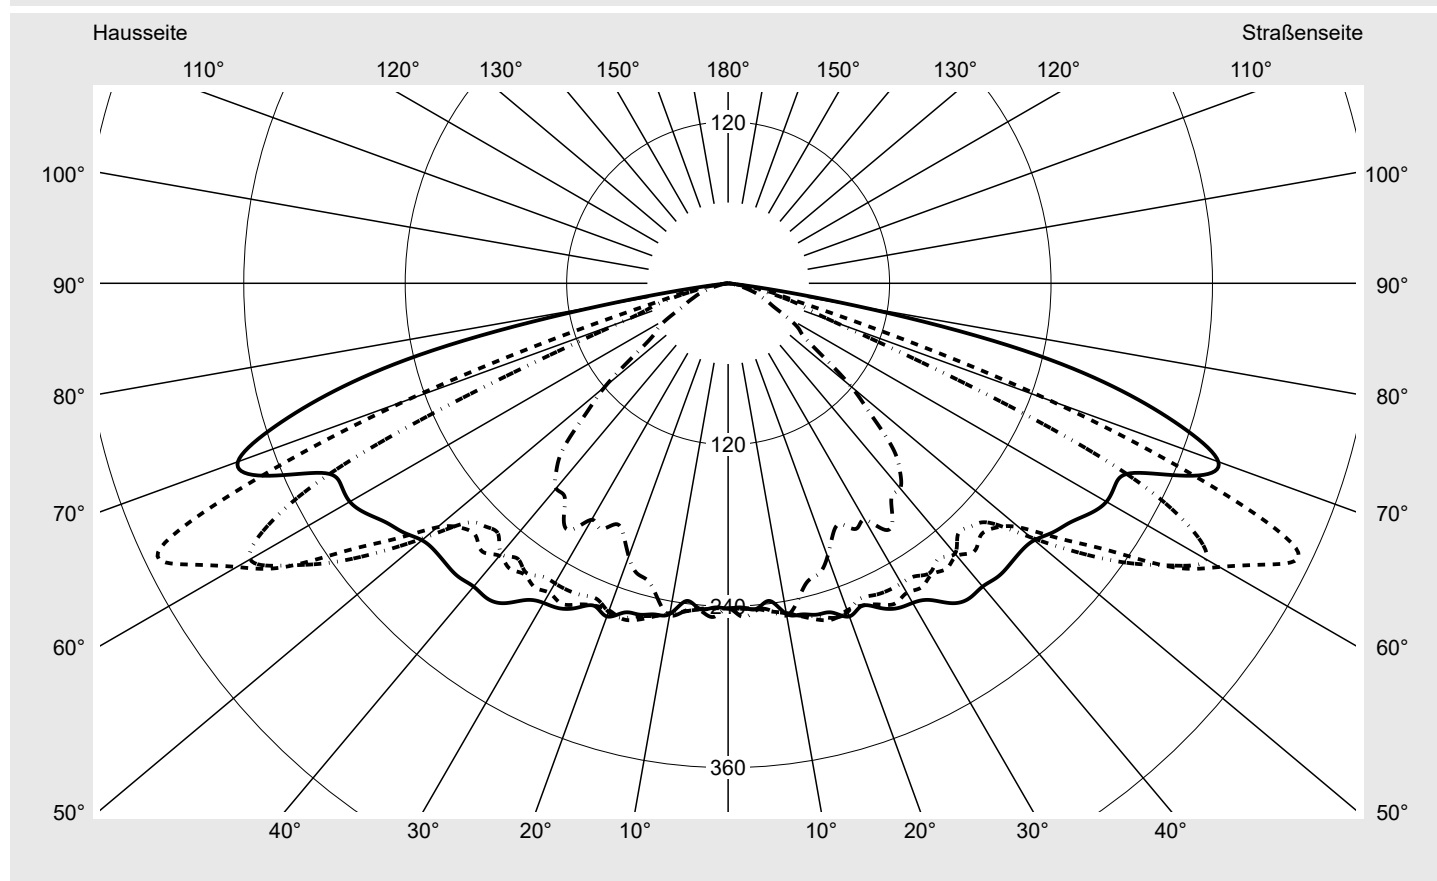

Lichttechnischer Prüfbefund

Familie
DL® 50 mini LED

Bestell-Nr.: 5XA248V41F08FE
EAN: 4058352803899

LP-Nummer
59397_65

Ausführung Seil-Montage
Optik direkt, symmetrisch breit strahlend
S080001
Abdeckung Einscheibensicherheitsglas (ESG)
Bestückung LED 4000 K | CRI ≥ 70
Betriebsgerät EVG SITECO iQ
Bemessungswerte Nettolichtstrom = 2690 lm
Systemleistung = 15.7 W
Lichtausbeute = 171.3 lm/W

Seriendokumentation
16.05.2023

siteco

Lichtstärke in cd/klm

C180-0

C205-25

C210-30

C270-90

Imax: 466 cd/klm

Leuchtenbetriebswirkungsgrade

Eta 100.0%
Eta 0° - 90° 100.0%
Eta 90° - 180° 0.0%

Lichtstärkeklasse nach EN13201-2

Klasse: G4
Imax 70° 442.5
Imax 80° 96.9
Imax 90° 0.0
Imax >90° 0.0
Imax >95° 0.0

Messbedingungen

Kegelmantelkurven in cd/klm **KMK 65°** **KMK 62,5°** **KMK 60°** **KMK 57,5°** **siteco**

Lichttechnischer Prüfbefund

Familie DL® 50 mini LED	Bestell-Nr.: 5XA248V41F08FE EAN: 4058352803899	LP-Nummer 59397_65
Wertetabelle Lichtstärkemessung		Maximale Lichtstärke
		siteco