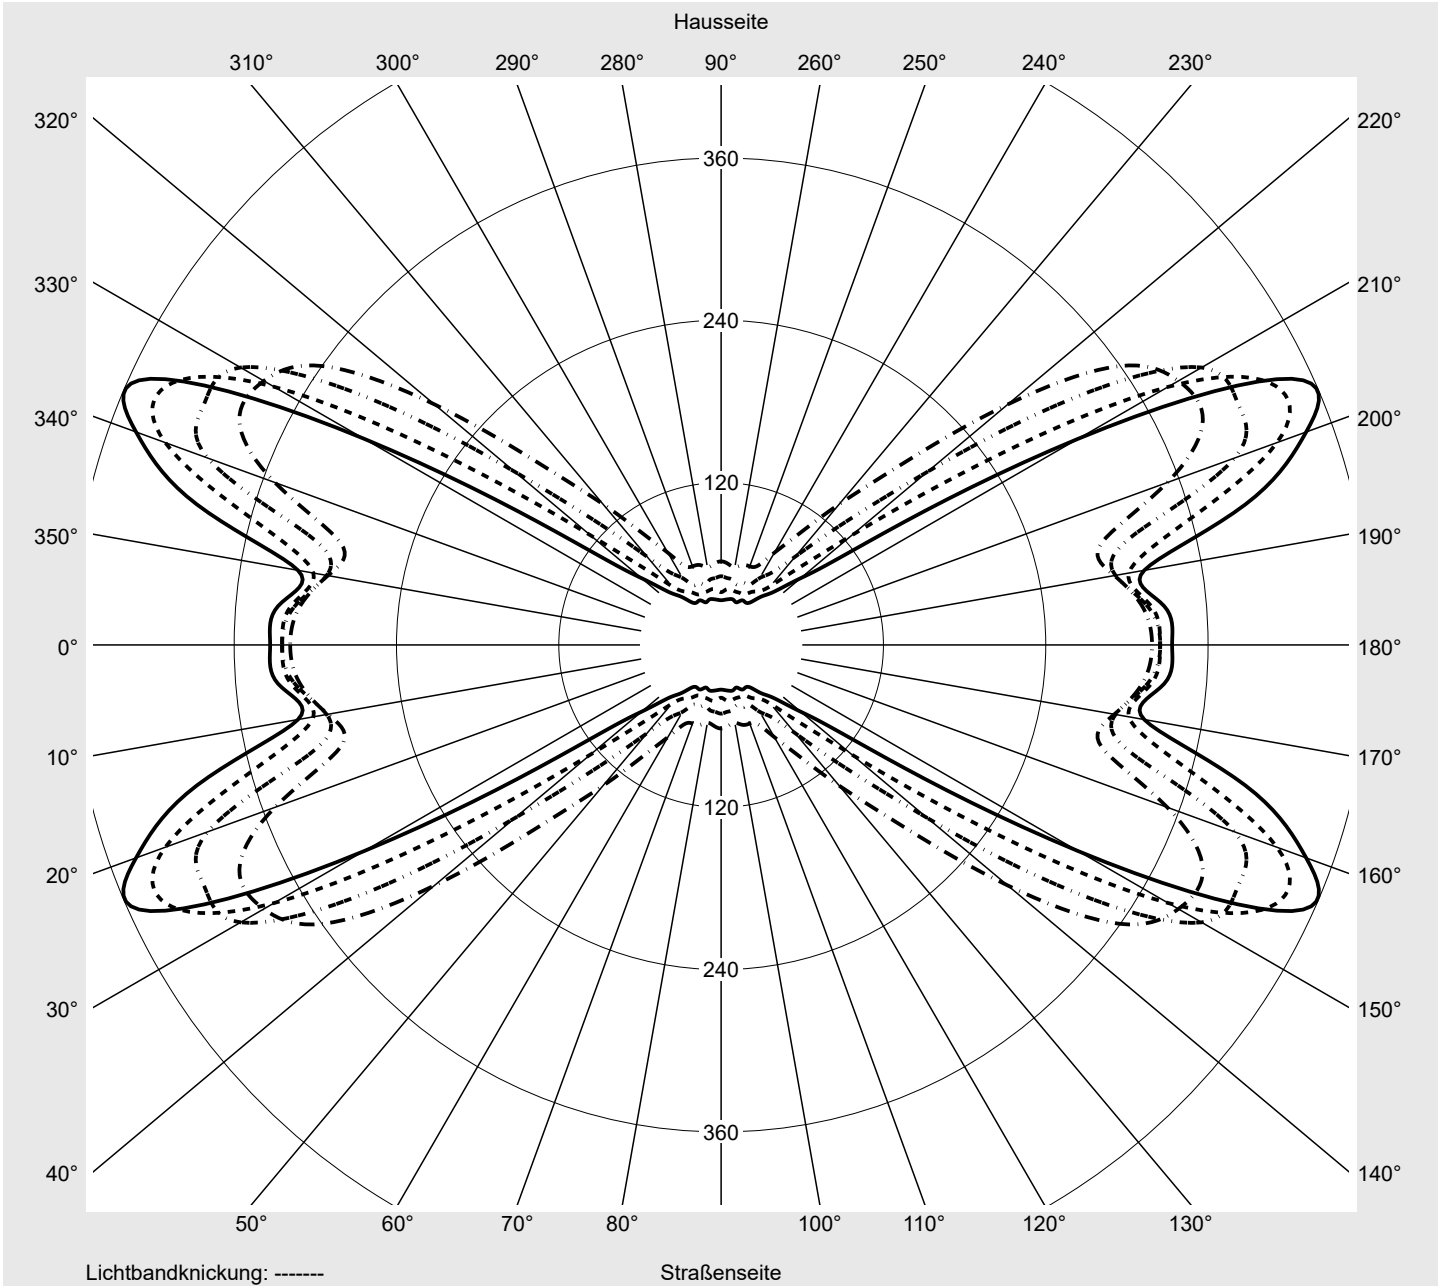

Lichttechnischer Prüfbefund

Familie
DL® 50 mini LED

Bestell-Nr.: 5XA248V41F08FE
EAN: 4058352803899

LP-Nummer
59397_65

Ausführung Seil-Montage
Optik direkt, symmetrisch breit strahlend
S080001
Abdeckung Einscheibensicherheitsglas (ESG)
Bestückung LED 4000 K | CRI ≥ 70
Betriebsgerät EVG SITECO iQ
Bemessungswerte Nettolichtstrom = 2690 lm
Systemleistung = 15.7 W
Lichtausbeute = 171.3 lm/W

Seriendokumentation
16.05.2023

siteco

Lichtstärke in cd/klm

C180-0

C205-25

C210-30

C270-90

Imax: 466 cd/klm

Leuchtenbetriebswirkungsgrade

Eta 100.0%
Eta 0° - 90° 100.0%
Eta 90° - 180° 0.0%

Lichtstärkeklasse nach EN13201-2

Klasse: G4
Imax 70° 442.5
Imax 80° 96.9
Imax 90° 0.0
Imax >90° 0.0
Imax >95° 0.0

Messbedingungen

Kegelmantelkurven in cd/klm **KMK 65°** **KMK 62,5°** **KMK 60°** **KMK 57,5°** **siteco**

Lichttechnischer Prüfbefund

Familie DL® 50 mini LED	Bestell-Nr.: 5XA248V41F08FE EAN: 4058352803899	LP-Nummer 59397_65
Wertetabelle Lichtstärkemessung		Maximale Lichtstärke
		siteco