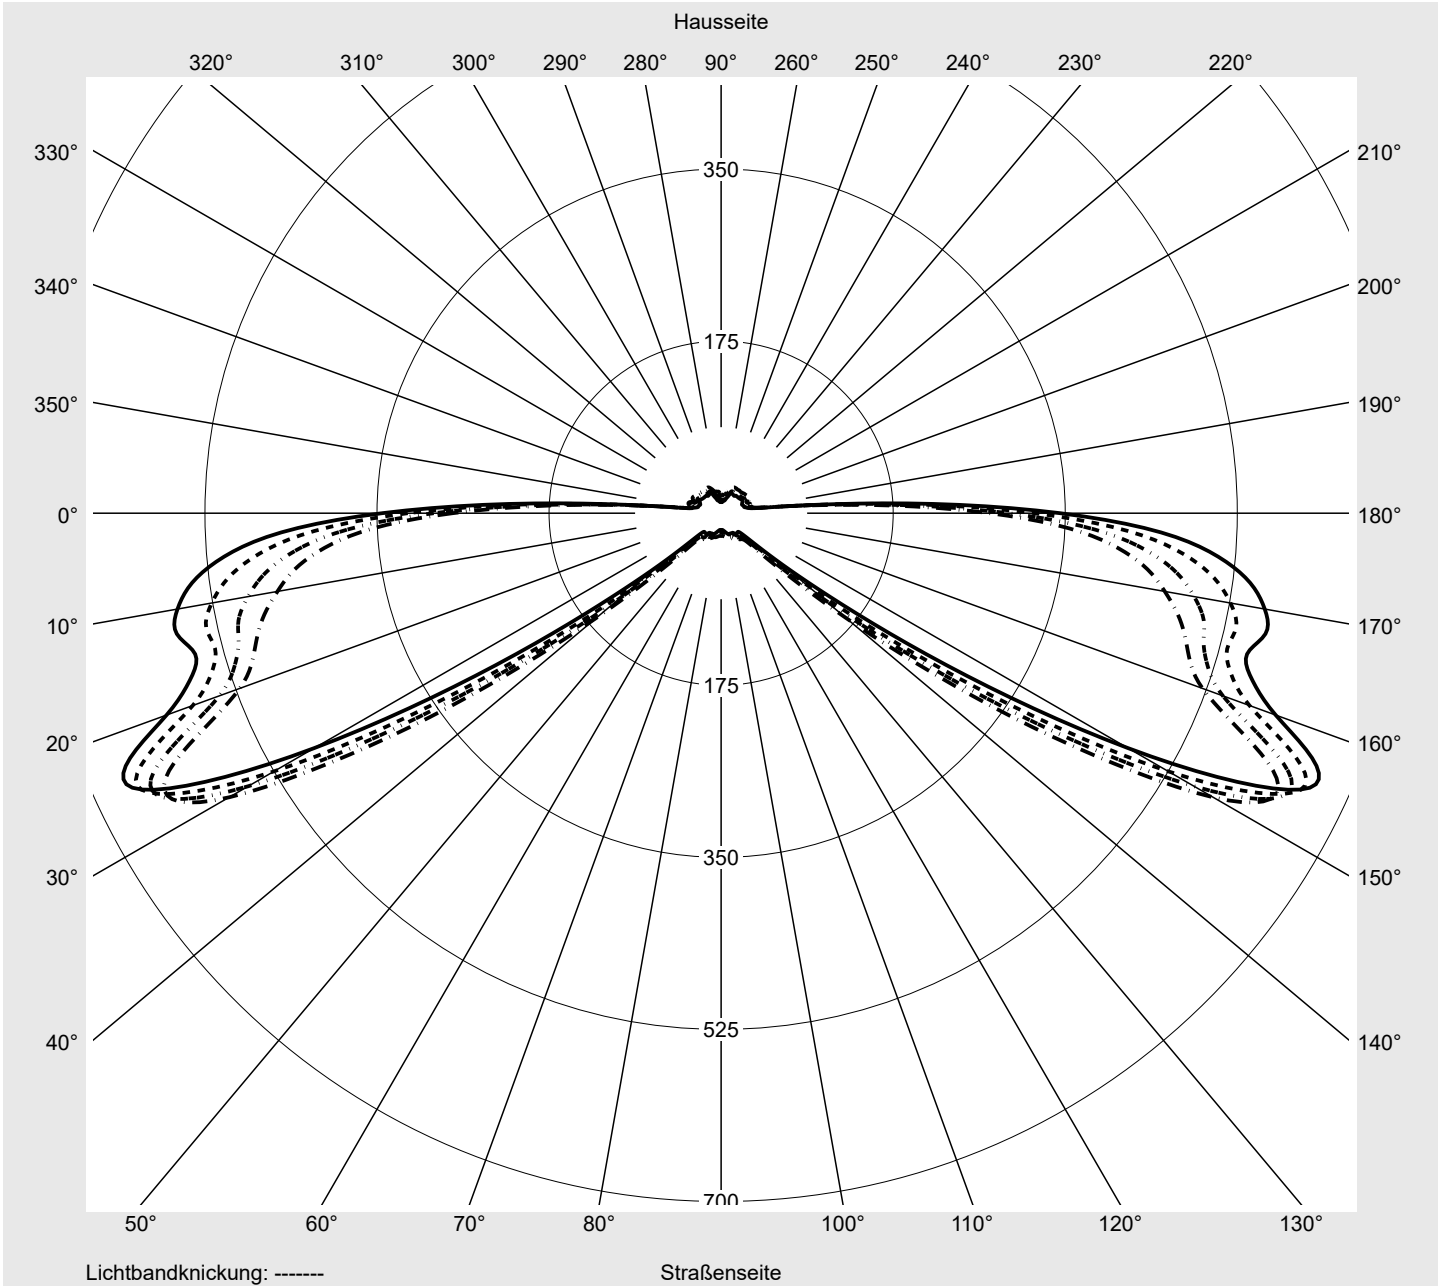

Lichttechnischer Prüfbefund

Familie
Streetlight 21 micro LED

Bestell-Nr.: 5XE1B31D08CB
EAN: 4058352739495

LP-Nummer
59065_1098

Ausführung Mastansatz- / Mastaufsatzmontage
Optik direkt, asymmetrisch breit strahlend
 S050003
Abdeckung Einscheibensicherheitsglas (ESG)
Bestückung LED 3000 K | CRI ≥ 70
Betriebsgerät EVG SITECO iQ
Bemessungswerte Nettolichtstrom = 2870 lm
 Systemleistung = 19.4 W
 Lichtausbeute = 147.9 lm/W

Leuchtenbetriebswirkungsgrade

Eta 100.0%
 Eta 0° - 90° 100.0%
 Eta 90° - 180° 0.0%

Lichtstärkeklasse nach EN13201-2

Klasse: G3
 Imax 70° 629.6
 Imax 80° 99.6
 Imax 90° 0.0
 Imax >90° 0.0
 Imax >95° 0.0

Messbedingungen

DIN EN 13032 und DIN 5032

Lichttechnischer Prüfbefund

Familie Streetlight 21 micro LED	Bestell-Nr.: 5XE1B31D08CB EAN: 4058352739495	LP-Nummer 59065_1098
--	---	--------------------------------

Kegelmantelkurven in cd/klm **KMK 73°** **KMK 72°** **KMK 71°** **KMK 70°** **siteco**