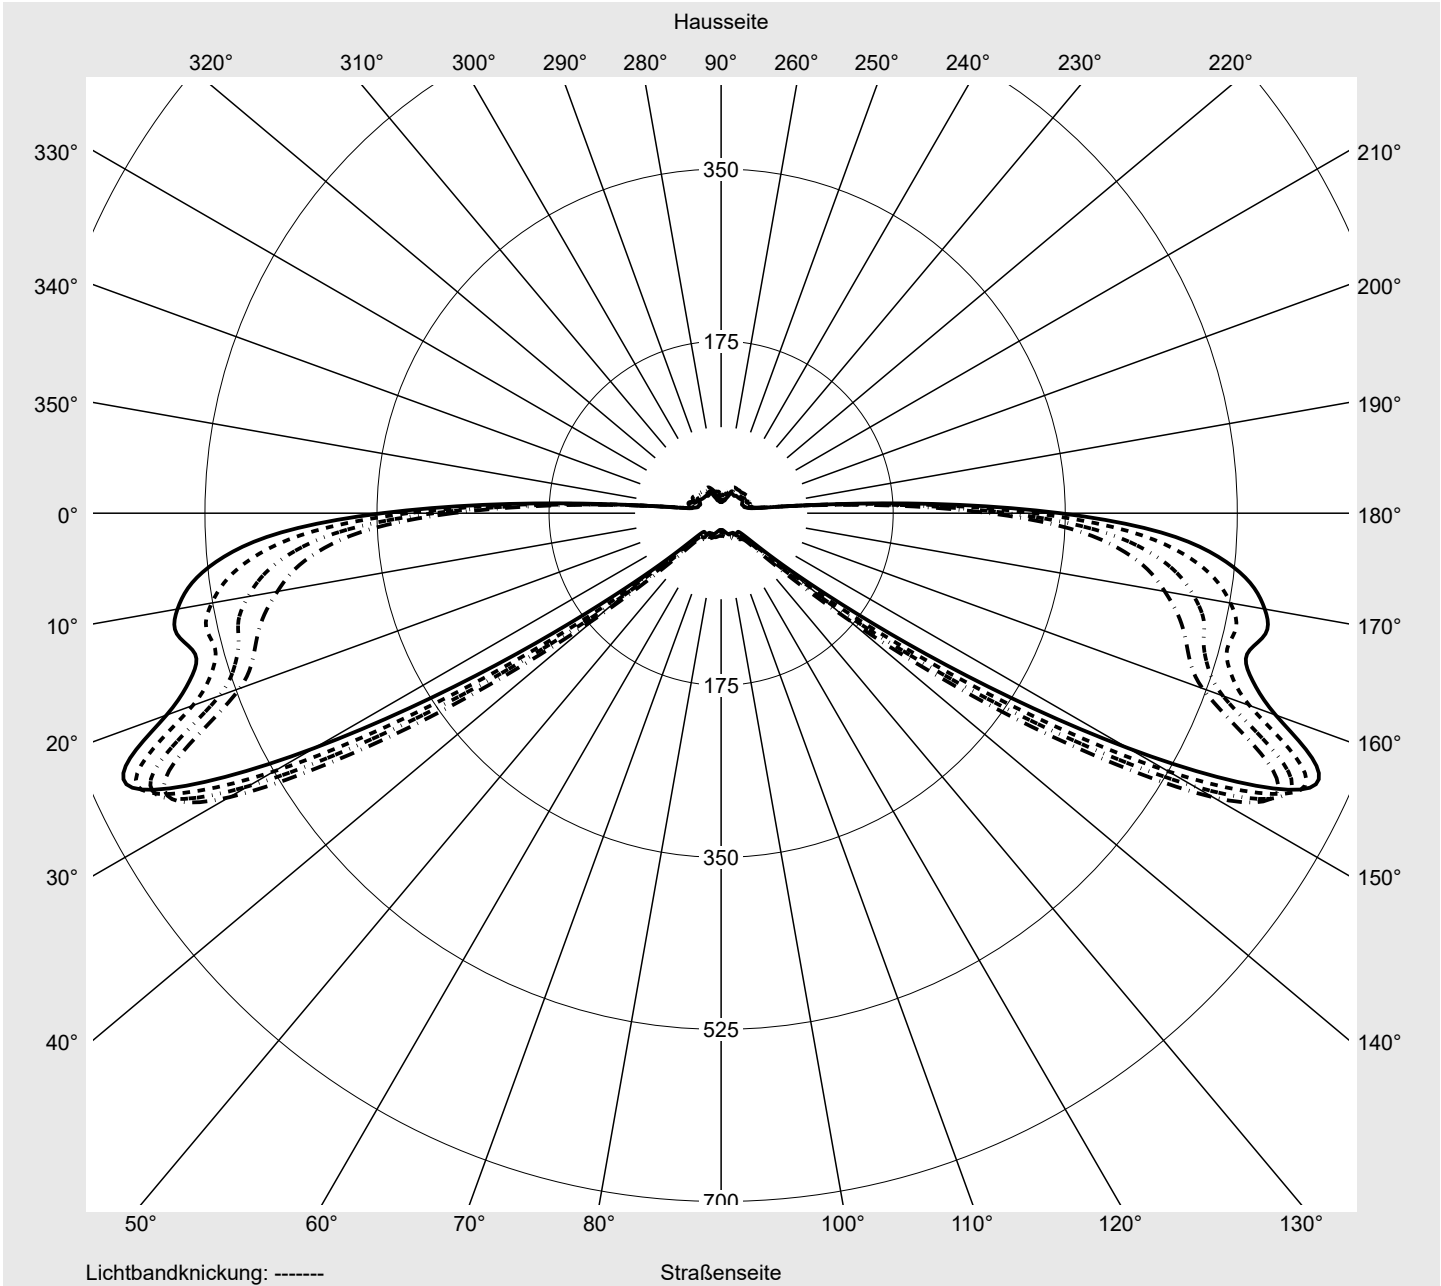

Lichttechnischer Prüfbefund

Familie
Streetlight 21 micro LED

Bestell-Nr.: 5XE1B31G08CB
EAN: 4058352739532

LP-Nummer
59065_1099

Ausführung Mastansatz- / Mastaufsatzmontage
Optik direkt, asymmetrisch breit strahlend
 S050003
Abdeckung Einscheibensicherheitsglas (ESG)
Bestückung LED 3000 K | CRI ≥ 70
Betriebsgerät EVG SITECO iQ
Bemessungswerte Nettolichtstrom = 2870 lm
 Systemleistung = 19.4 W
 Lichtausbeute = 147.9 lm/W

Leuchtenbetriebswirkungsgrade

Eta	100.0%
Eta 0° - 90°	100.0%
Eta 90° - 180°	0.0%

Lichtstärkeklasse nach EN13201-2

Klasse:	G3
Imax 70°	629.6
Imax 80°	99.6
Imax 90°	0.0
Imax >90°	0.0
Imax >95°	0.0

Messbedingungen

DIN EN 13032 und DIN 5032

Lichttechnischer Prüfbefund

Familie Streetlight 21 micro LED	Bestell-Nr.: 5XE1B31G08CB EAN: 4058352739532	LP-Nummer 59065_1099
--	---	--------------------------------

Kegelmantelkurven in cd/klm **KMK 73°** **KMK 72°** **KMK 71°** **KMK 70°** **siteco**