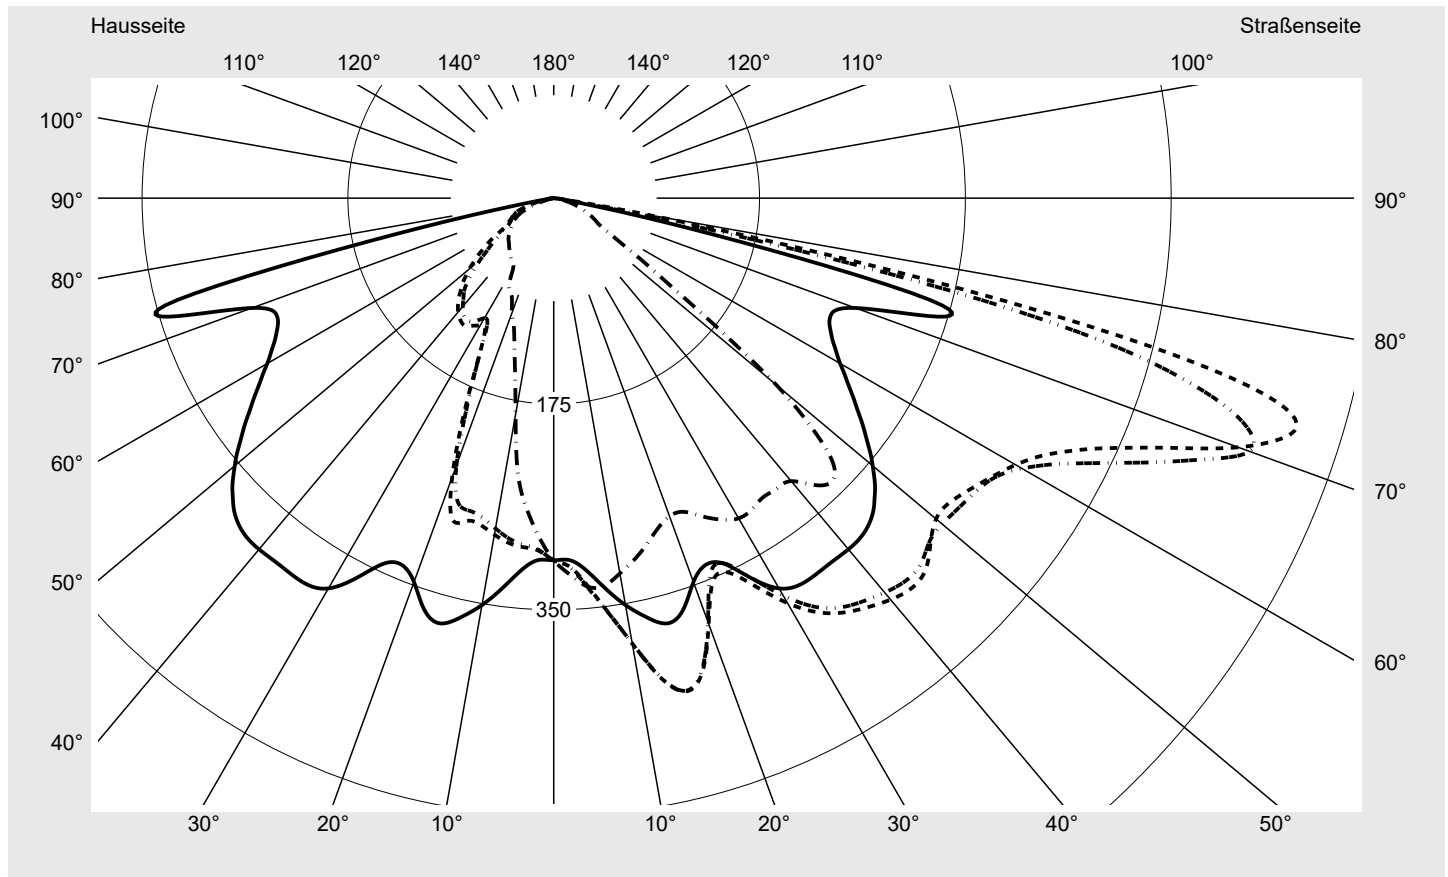

Lichttechnischer Prüfbefund

Familie
Streetlight 21 micro LED

Bestell-Nr.: 5XE1B31G08CB
EAN: 4058352739532

LP-Nummer
59065_1099

Ausführung Mastansatz- / Mastaufsatzmontage
Optik direkt, asymmetrisch breit strahlend
 S050003
Abdeckung Einscheibensicherheitsglas (ESG)
Bestückung LED 3000 K | CRI ≥ 70
Betriebsgerät EVG SITECO iQ
Bemessungswerte Nettolichtstrom = 2870 lm
 Systemleistung = 19.4 W
 Lichtausbeute = 147.9 lm/W

Seriendokumentation
16.05.2023

siteco

Lichtstärke in cd/klm

C180-0

C205-25

C207,5-27,5

C270-90

Imax: 661 cd/klm

Leuchtenbetriebswirkungsgrade

Eta	100.0%
Eta 0° - 90°	100.0%
Eta 90° - 180°	0.0%

Lichtstärkeklasse nach EN13201-2

Klasse:	G3
Imax 70°	629.6
Imax 80°	99.6
Imax 90°	0.0
Imax >90°	0.0
Imax >95°	0.0

Messbedingungen