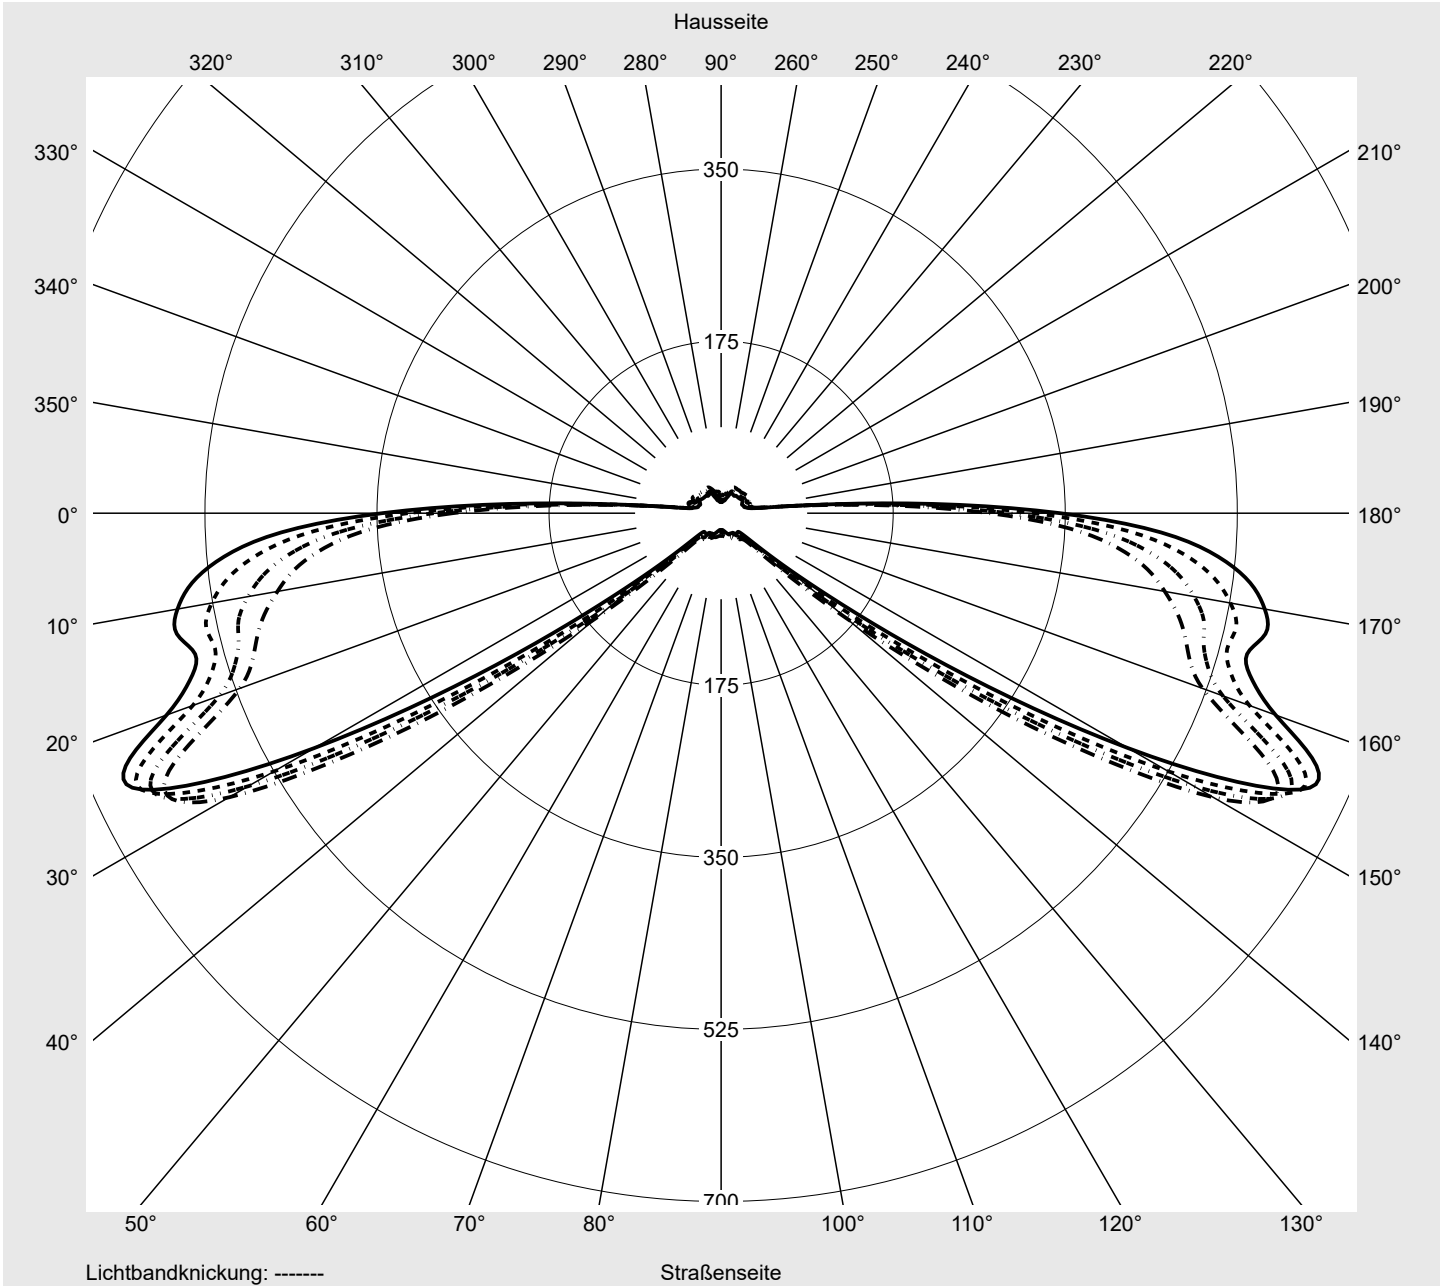

Lichttechnischer Prüfbefund

Familie
Streetlight 21 micro LED

Bestell-Nr.: 5XE1B41D08CB
EAN: 4058352739570

LP-Nummer
59065_1100

Ausführung Mastansatz- / Mastaufsatzmontage
Optik direkt, asymmetrisch breit strahlend
 S050003
Abdeckung Einscheibensicherheitsglas (ESG)
Bestückung LED 4000 K | CRI ≥ 70
Betriebsgerät EVG SITECO iQ
Bemessungswerte Nettolichtstrom = 2980 lm
 Systemleistung = 19.4 W
 Lichtausbeute = 153.6 lm/W

Leuchtenbetriebswirkungsgrade

Eta 100.0%
 Eta 0° - 90° 100.0%
 Eta 90° - 180° 0.0%

Lichtstärkeklasse nach EN13201-2

Klasse: G3
 Imax 70° 629.6
 Imax 80° 99.6
 Imax 90° 0.0
 Imax >90° 0.0
 Imax >95° 0.0

Messbedingungen

DIN EN 13032 und DIN 5032

Lichttechnischer Prüfbefund

Familie Streetlight 21 micro LED	Bestell-Nr.: 5XE1B41D08CB EAN: 4058352739570	LP-Nummer 59065_1100
--	---	--------------------------------

Kegelmantelkurven in cd/klm **KMK 73°** **KMK 72°** **KMK 71°** **KMK 70°** **siteco**