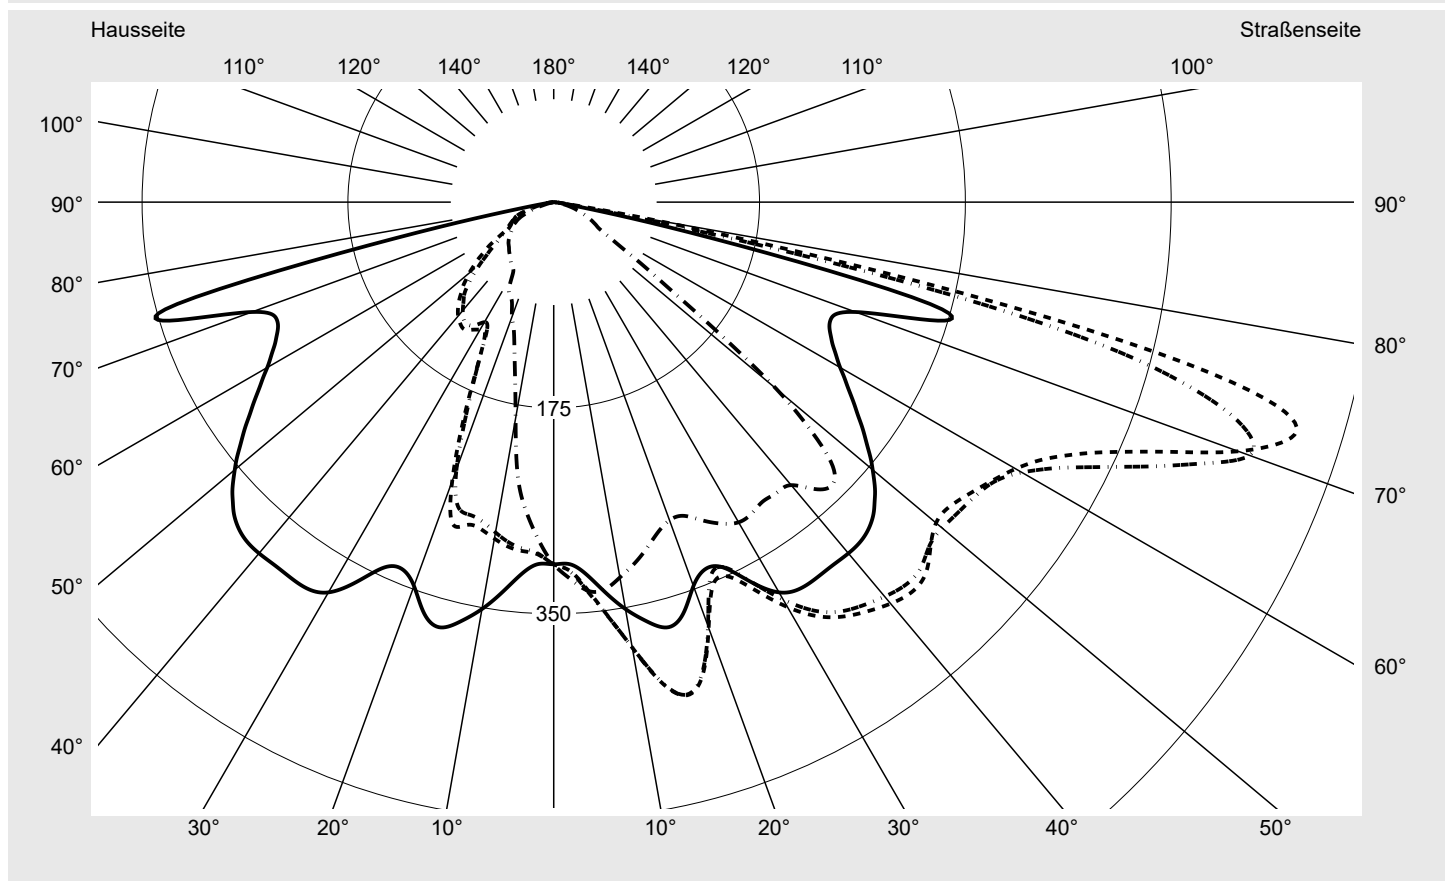

Lichttechnischer Prüfbefund

Familie
Streetlight 21 micro LED

Bestell-Nr.: 5XE1B41G08CB
EAN: 4058352739624

LP-Nummer
59065_1101

Ausführung Mastansatz- / Mastaufsatzmontage
Optik direkt, asymmetrisch breit strahlend
 S050003
Abdeckung Einscheibensicherheitsglas (ESG)
Bestückung LED 4000 K | CRI ≥ 70
Betriebsgerät EVG SITECO iQ
Bemessungswerte Nettolichtstrom = 2980 lm
 Systemleistung = 19.4 W
 Lichtausbeute = 153.6 lm/W

Seriendokumentation
16.05.2023

siteco

Lichtstärke in cd/klm

C180-0

C205-25

C207,5-27,5

C270-90

Imax: 661 cd/klm

Leuchtenbetriebswirkungsgrade

Eta 100.0%
 Eta 0° - 90° 100.0%
 Eta 90° - 180° 0.0%

Lichtstärkeklasse nach EN13201-2

Klasse: G3
 Imax 70° 629.6
 Imax 80° 99.6
 Imax 90° 0.0
 Imax >90° 0.0
 Imax >95° 0.0

Messbedingungen