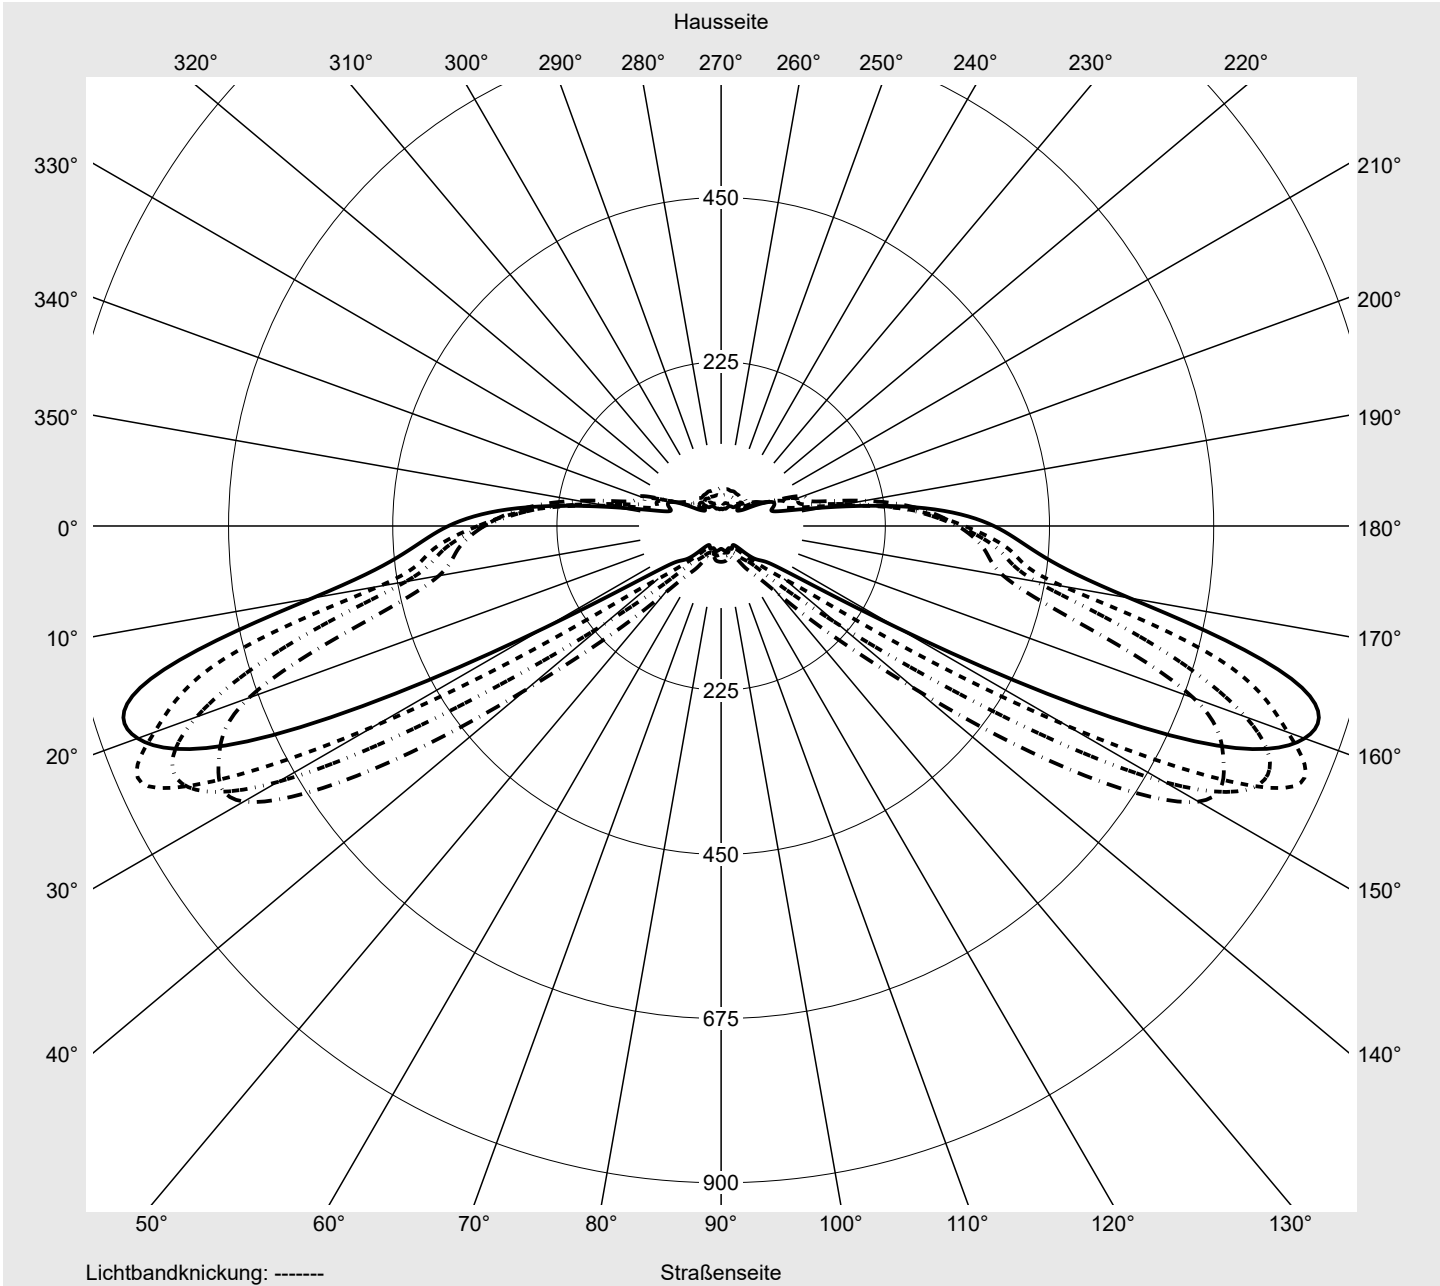

Lichttechnischer Prüfbefund

Familie
Streetlight 21 micro LED

Bestell-Nr.: 5XE1C21D08CB
EAN: 4058352739655

LP-Nummer
59081_1109

Ausführung Mastansatz- / Mastaufsatzmontage
Optik asymmetrisch, breit strahlend (ST0.8a)
Abdeckung Einscheibensicherheitsglas (ESG)
Bestückung LED 2200 K | CRI ≥ 70
Betriebsgerät EVG SITECO iQ
Bemessungswerte Nettolichtstrom = 2380 lm
 Systemleistung = 19.4 W
 Lichtausbeute = 122.7 lm/W

Seriendokumentation
16.05.2023

siteco

Lichtstärke in cd/klm

C180-0

C200-20

C205-25

C270-90

Imax: 851 cd/klm

Leuchtenbetriebswirkungsgrade

Eta 100.0%
 Eta 0° - 90° 100.0%
 Eta 90° - 180° 0.0%

Lichtstärkeklasse nach EN13201-2

Klasse: G3
 Imax 70° 826.1
 Imax 80° 99.6
 Imax 90° 0.0
 Imax >90° 0.0
 Imax >95° 0.0

Messbedingungen

DIN EN 13032 und DIN 5032

Lichttechnischer Prüfbefund

Familie Streetlight 21 micro LED	Bestell-Nr.: 5XE1C21D08CB EAN: 4058352739655	LP-Nummer 59081_1109
--	---	--------------------------------

Kegelmantelkurven in cd/klm **KMK 67,5°** **KMK 65°** **KMK 62,5°** **KMK 60°** **siteco**