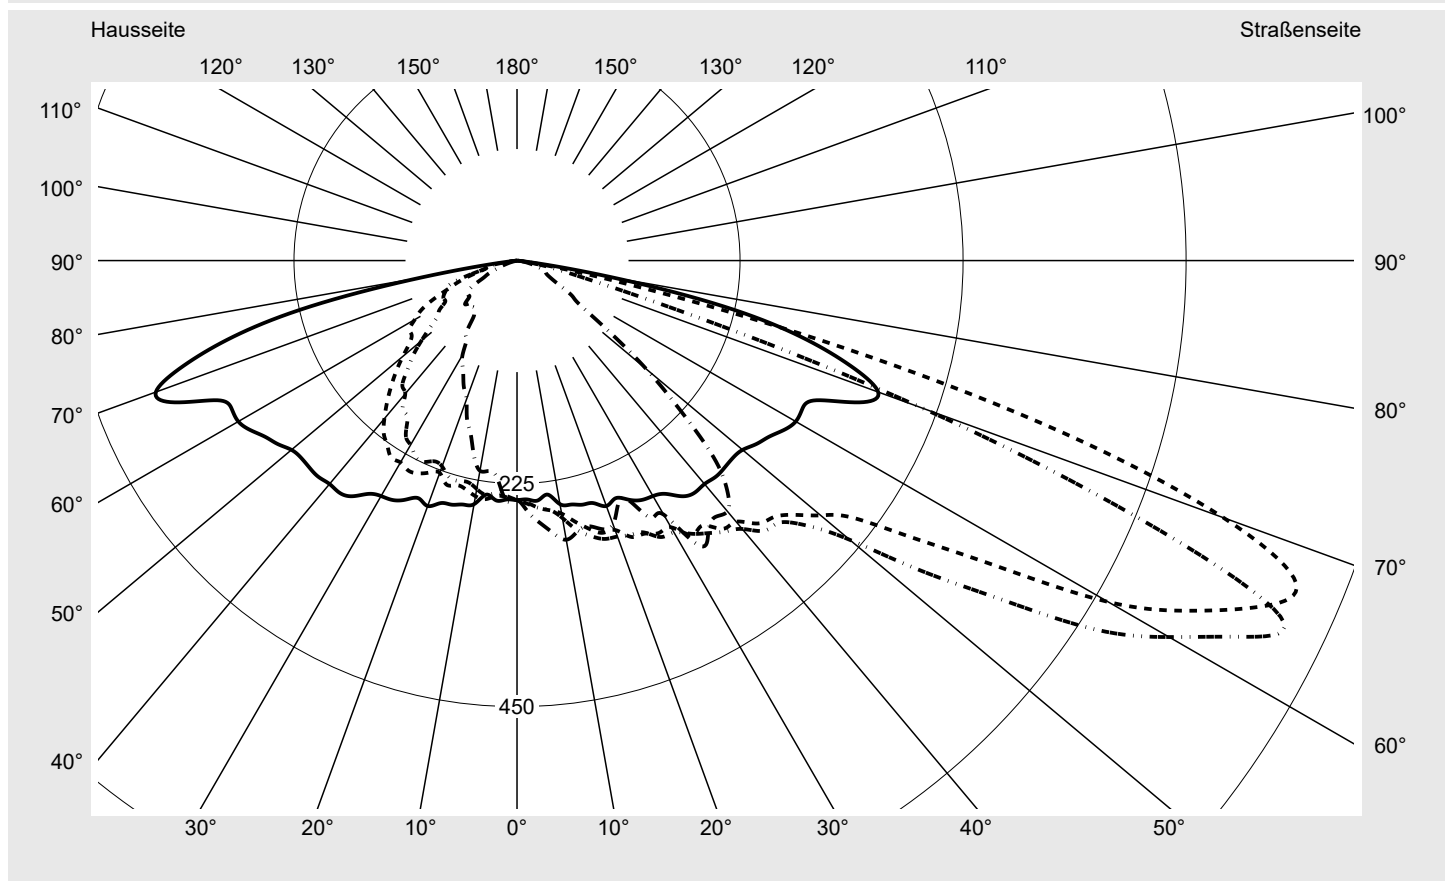

Lichttechnischer Prüfbefund

Familie
Streetlight 21 micro LED

Bestell-Nr.: 5XE1C21D08CB
EAN: 4058352739655

LP-Nummer
59081_1109

Ausführung Mastansatz- / Mastaufsatzmontage
Optik asymmetrisch, breit strahlend (ST0.8a)
Abdeckung Einscheibensicherheitsglas (ESG)
Bestückung LED 2200 K | CRI ≥ 70
Betriebsgerät EVG SITECO iQ
Bemessungswerte Nettolichtstrom = 2380 lm
 Systemleistung = 19.4 W
 Lichtausbeute = 122.7 lm/W

Seriendokumentation
16.05.2023

siteco

Lichtstärke in cd/klm

C180-0

C200-20

C205-25

C270-90

Imax: 851 cd/klm

Leuchtenbetriebswirkungsgrade

Eta 100.0%
 Eta 0° - 90° 100.0%
 Eta 90° - 180° 0.0%

Lichtstärkeklasse nach EN13201-2

Klasse: G3
 Imax 70° 826.1
 Imax 80° 99.6
 Imax 90° 0.0
 Imax >90° 0.0
 Imax >95° 0.0

Messbedingungen