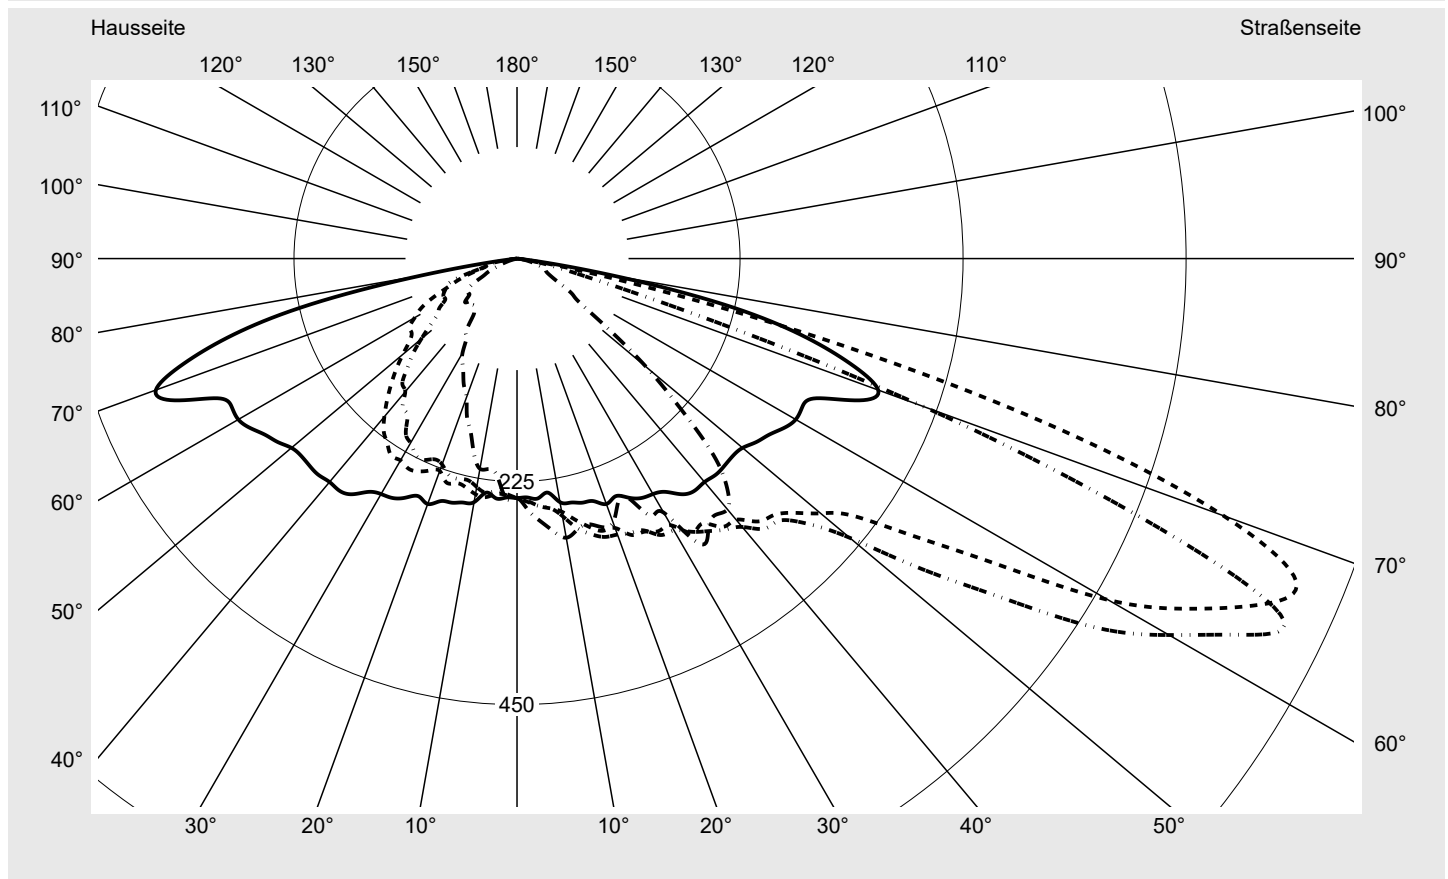

## Lichttechnischer Prüfbefund

**Familie**  
**Streetlight 21 micro LED**

**Bestell-Nr.: 5XE1C21D08CB**  
**EAN: 4058352739655**

**LP-Nummer**  
**59081\_1109**

<b>Ausführung</b>	Mastansatz- / Mastaufsatzmontage
<b>Optik</b>	direkt, asymmetrisch breit strahlend S080002
<b>Abdeckung</b>	Einscheibensicherheitsglas (ESG)
<b>Bestückung</b>	LED 2200 K   CRI ≥ 70
<b>Betriebsgerät</b>	EVG SITECO iQ
<b>Bemessungswerte</b>	Nettolichtstrom = 2380 lm Systemleistung = 19.4 W Lichtausbeute = 122.7 lm/W

**Seriendokumentation**  
**16.05.2023**

**siteco**

**Lichtstärke in cd/klm**

**C180-0**

**C200-20**

**C205-25**

**C270-90**

**Imax: 851 cd/klm**

**Leuchtenbetriebswirkungsgrade**

Eta	100.0%
Eta 0° - 90°	100.0%
Eta 90° - 180°	0.0%

**Lichtstärkeklasse nach EN13201-2**

Klasse:	G3
Imax 70°	826.1
Imax 80°	99.6
Imax 90°	0.0
Imax >90°	0.0
Imax >95°	0.0

**Messbedingungen**