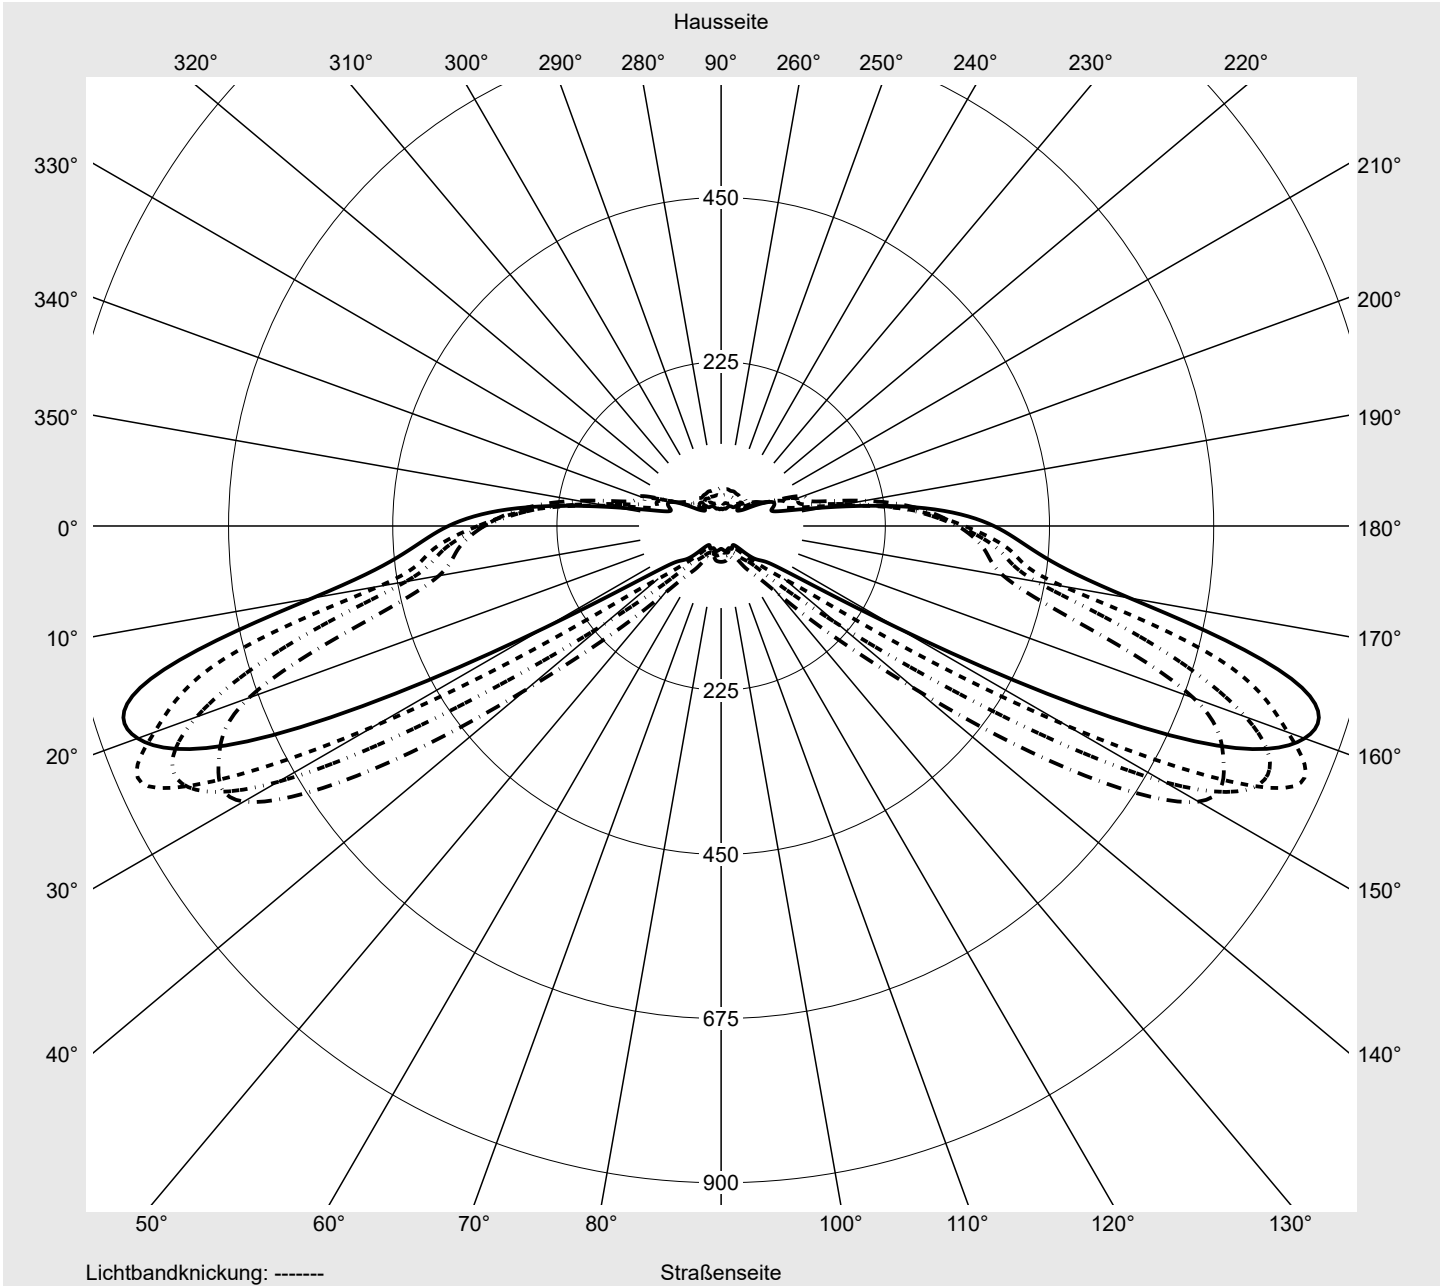

## Lichttechnischer Prüfbefund

**Familie**  
**Streetlight 21 micro LED**

**Bestell-Nr.: 5XE1C21D08CB**  
**EAN: 4058352739655**

**LP-Nummer**  
**59081\_1109**

<b>Ausführung</b>	Mastansatz- / Mastaufsatzmontage
<b>Optik</b>	direkt, asymmetrisch breit strahlend S080002
<b>Abdeckung</b>	Einscheibensicherheitsglas (ESG)
<b>Bestückung</b>	LED 2200 K   CRI ≥ 70
<b>Betriebsgerät</b>	EVG SITECO iQ
<b>Bemessungswerte</b>	Nettolichtstrom = 2380 lm Systemleistung = 19.4 W Lichtausbeute = 122.7 lm/W

**Seriendokumentation**  
**16.05.2023**

**siteco**

**Lichtstärke in cd/klm**

**C180-0**

**C200-20**

**C205-25**

**C270-90**

**Imax: 851 cd/klm**

**Leuchtenbetriebswirkungsgrade**

Eta	100.0%
Eta 0° - 90°	100.0%
Eta 90° - 180°	0.0%

**Lichtstärkeklasse nach EN13201-2**

Klasse:	G3
Imax 70°	826.1
Imax 80°	99.6
Imax 90°	0.0
Imax >90°	0.0
Imax >95°	0.0

**Messbedingungen**

**Kegelmantelkurven in cd/klm**    **KMK 67,5°**    **KMK 65°**    **KMK 62,5°**    **KMK 60°**    **siteco**