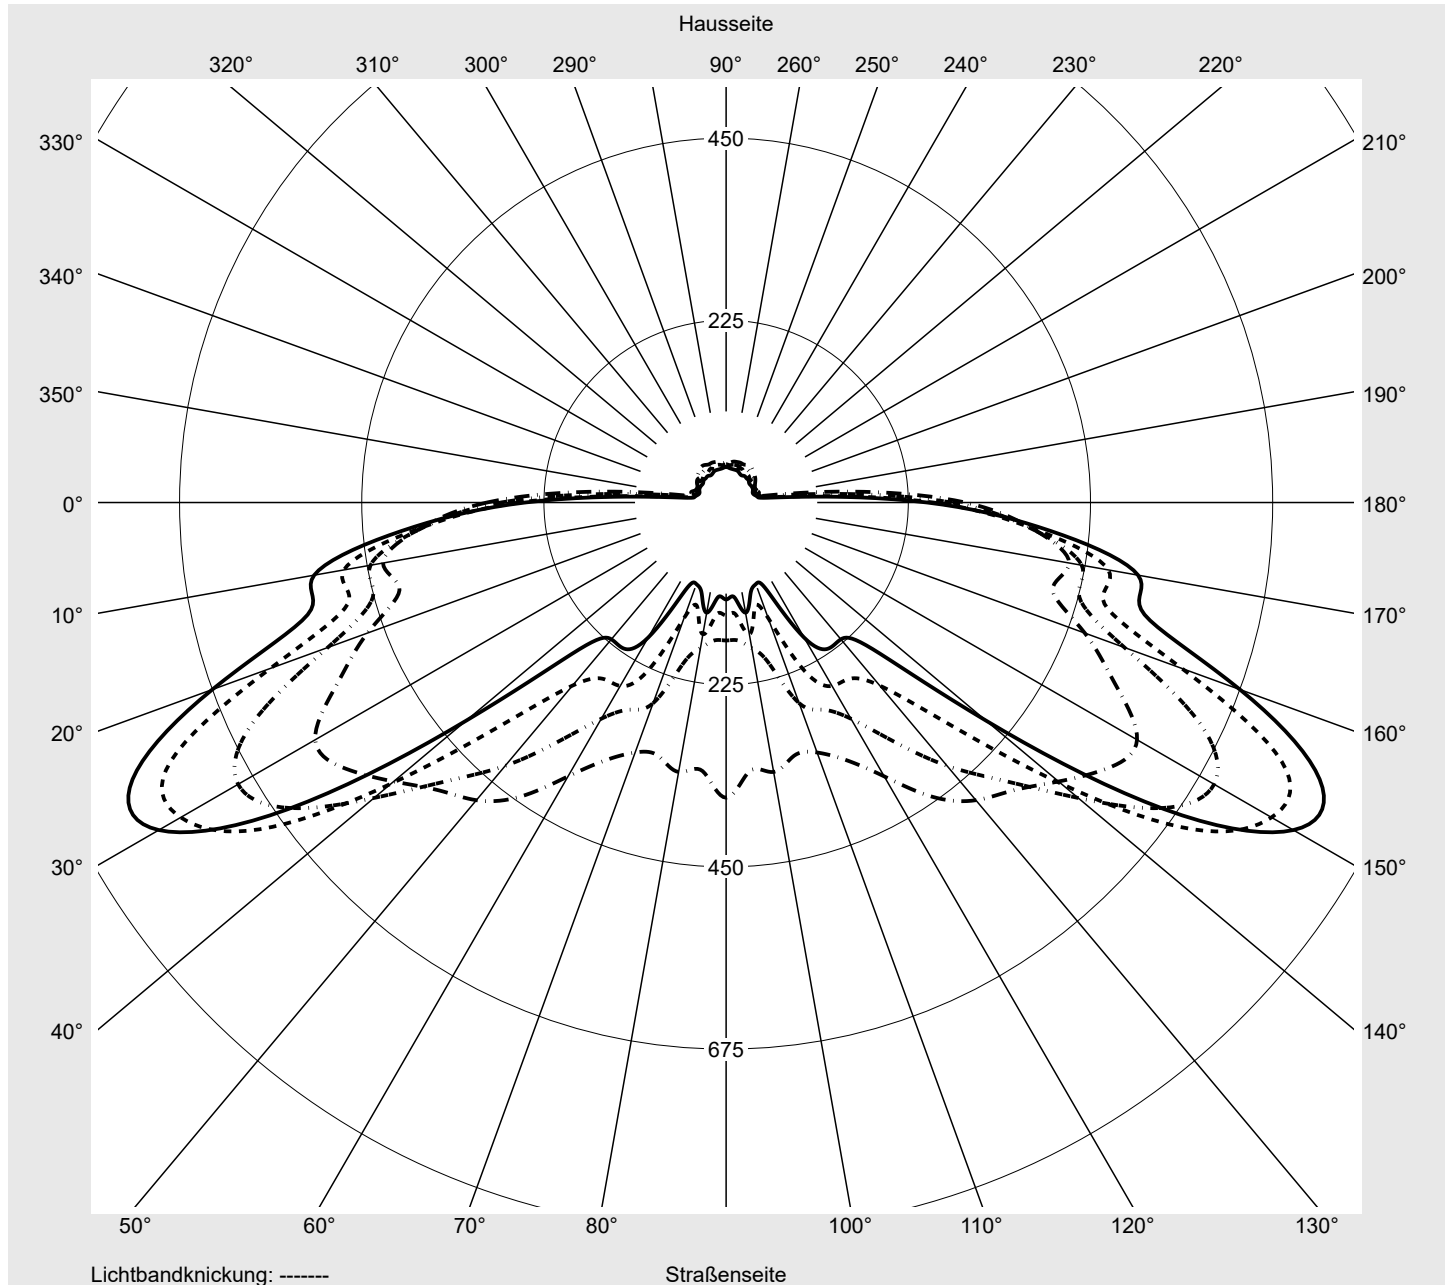

Lichttechnischer Prüfbefund

Familie
Streetlight 21 micro LED

Bestell-Nr.: 5XE1E21G08CB
EAN: 4058352740194

LP-Nummer
59077_1093

Ausführung Mastansatz- / Mastaufsatzmontage
Optik direkt, asymmetrisch breit strahlend
 S100006
Abdeckung Einscheibensicherheitsglas (ESG)
Bestückung LED 2200 K | CRI ≥ 70
Betriebsgerät EVG SITECO iQ
Bemessungswerte Nettolichtstrom = 2380 lm
 Systemleistung = 19.4 W
 Lichtausbeute = 122.7 lm/W

Leuchtenbetriebswirkungsgrade

Eta 100.0%
 Eta 0° - 90° 100.0%
 Eta 90° - 180° 0.0%

Lichtstärkeklasse nach EN13201-2

Klasse: G4
 Imax 70° 498.7
 Imax 80° 32.8
 Imax 90° 0.0
 Imax >90° 0.0
 Imax >95° 0.0

Messbedingungen

DIN EN 13032 und DIN 5032

Lichttechnischer Prüfbefund

Familie
Streetlight 21 micro LED

Bestell-Nr.: 5XE1E21G08CB
EAN: 4058352740194

LP-Nummer
59077_1093

Kegelmantelkurven in cd/klm

KMK 62,5°

KMK 60°

KMK 57,5°

KMK 55°

siteco

Lichttechnischer Prüfbefund

Familie Streetlight 21 micro LED	Bestell-Nr.: 5XE1E21G08CB EAN: 4058352740194	LP-Nummer 59077_1093
Wertetabelle Lichtstärkemessung		Maximale Lichtstärke
		siteco