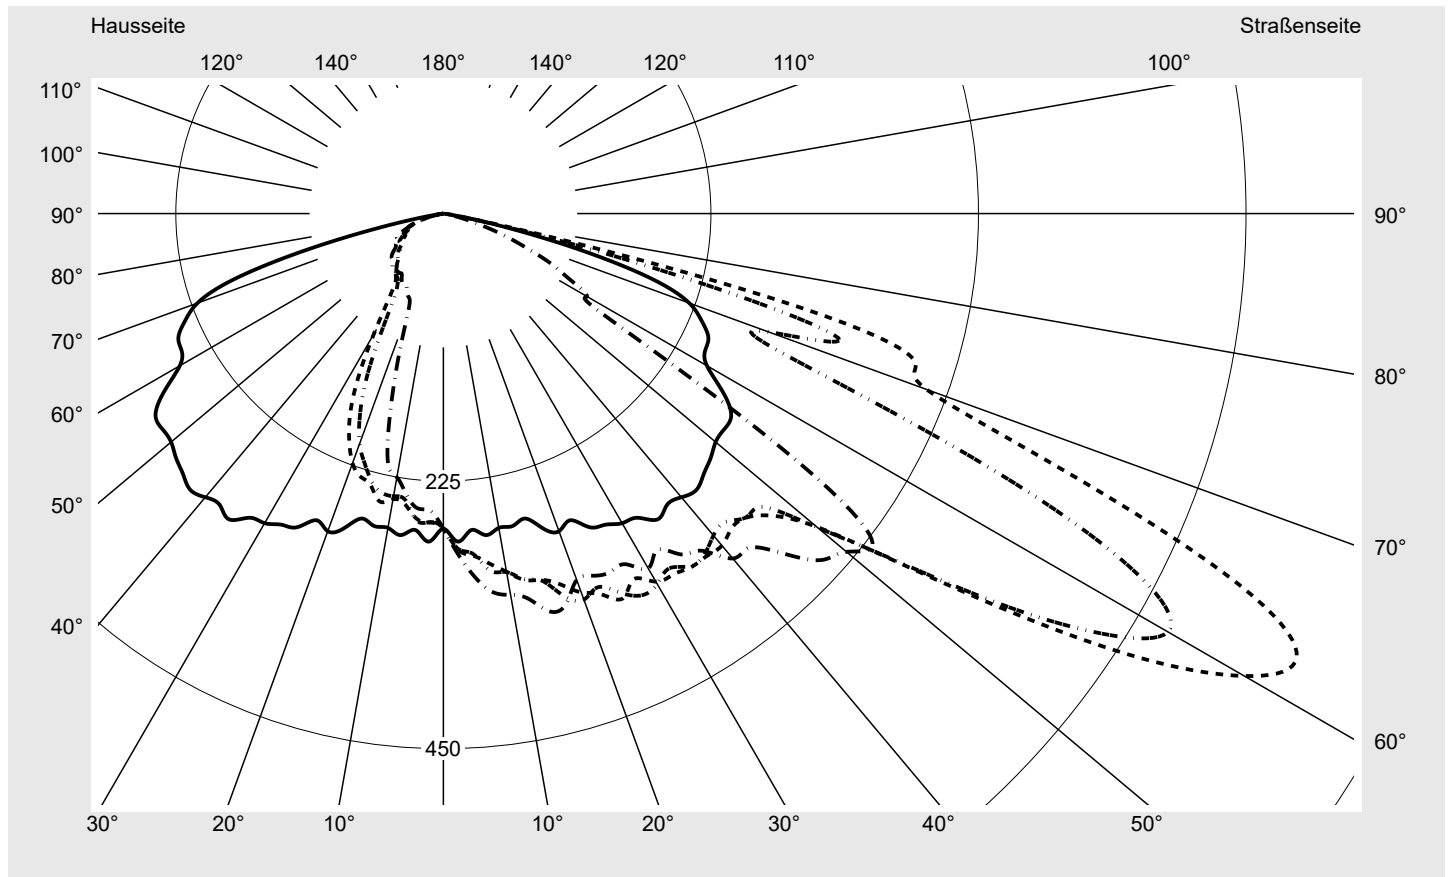

Lichttechnischer Prüfbefund

Familie
Streetlight 21 micro LED

Bestell-Nr.: 5XE1E21G08CB
EAN: 4058352740194

LP-Nummer
59077_1093

Ausführung Mastansatz- / Mastaufsatzmontage
Optik direkt, asymmetrisch breit strahlend
 S100006
Abdeckung Einscheibensicherheitsglas (ESG)
Bestückung LED 2200 K | CRI ≥ 70
Betriebsgerät EVG SITECO iQ
Bemessungswerte Nettolichtstrom = 2380 lm
 Systemleistung = 19.4 W
 Lichtausbeute = 122.7 lm/W

Seriendokumentation
16.05.2023

siteco

Lichtstärke in cd/klm

C180-0

C210-30

C215-35

C270-90

Imax: 809 cd/klm

Leuchtenbetriebswirkungsgrade

Eta 100.0%
 Eta 0° - 90° 100.0%
 Eta 90° - 180° 0.0%

Lichtstärkeklasse nach EN13201-2

Klasse: G4
 Imax 70° 498.7
 Imax 80° 32.8
 Imax 90° 0.0
 Imax >90° 0.0
 Imax >95° 0.0

Messbedingungen

DIN EN 13032 und DIN 5032

Lichttechnischer Prüfbefund

Familie
Streetlight 21 micro LED

Bestell-Nr.: 5XE1E21G08CB
EAN: 4058352740194

LP-Nummer
59077_1093

Kegelmantelkurven in cd/klm

KMK 62,5°

KMK 60°