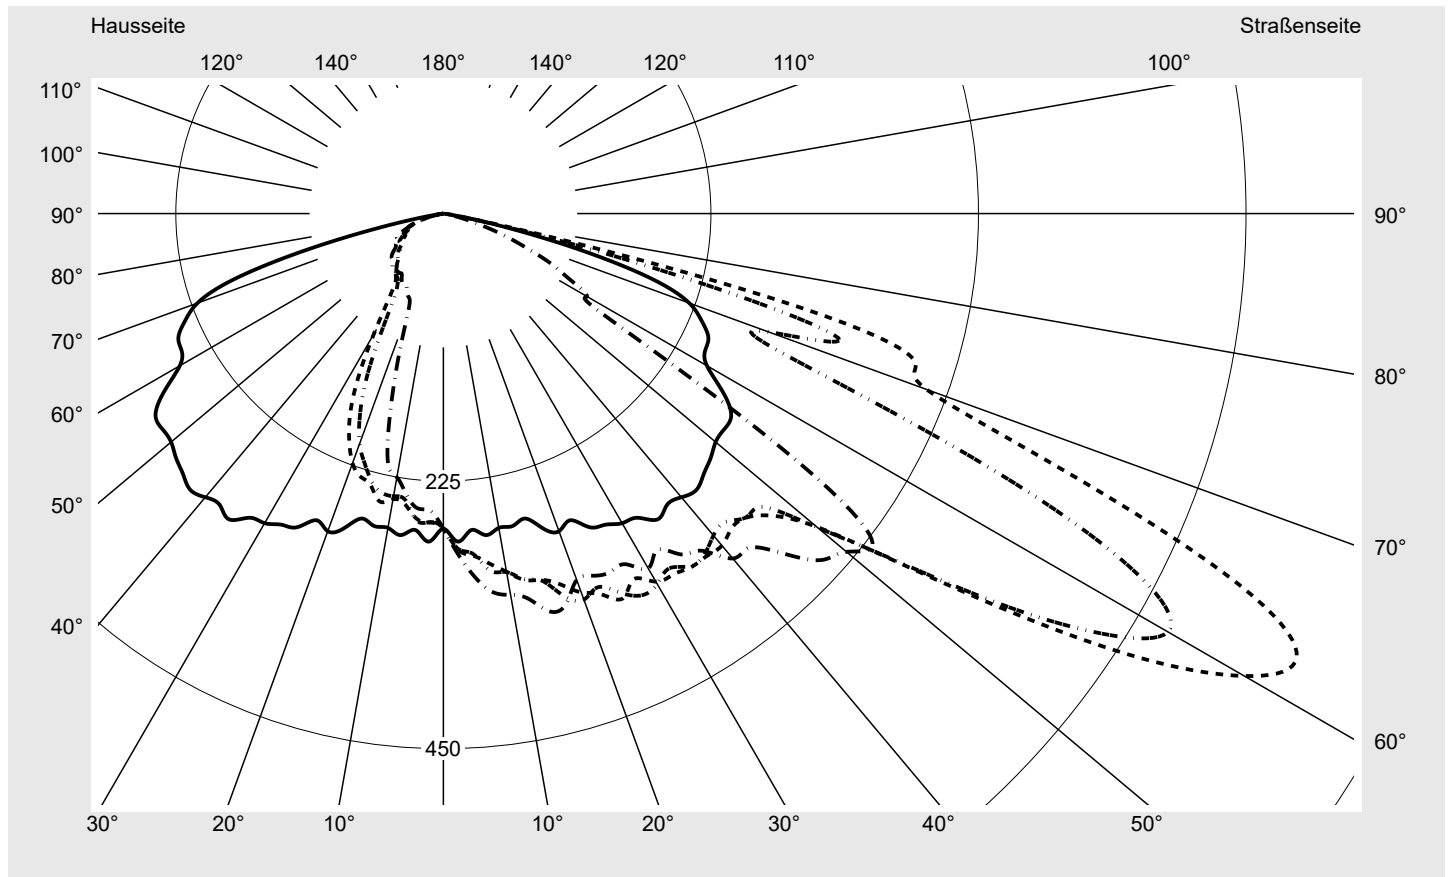

Lichttechnischer Prüfbefund

Familie
Streetlight 21 micro LED

Bestell-Nr.: 5XE1E31D08CB
EAN: 4058352740217

LP-Nummer
59077_1094

Ausführung Mastansatz- / Mastaufsatzmontage
Optik direkt, asymmetrisch breit strahlend
 S100006
Abdeckung Einscheibensicherheitsglas (ESG)
Bestückung LED 3000 K | CRI ≥ 70
Betriebsgerät EVG SITECO iQ
Bemessungswerte Nettolichtstrom = 2870 lm
 Systemleistung = 19.4 W
 Lichtausbeute = 147.9 lm/W

Seriendokumentation
16.05.2023

siteco

Lichtstärke in cd/klm

C180-0

C210-30

C215-35

C270-90

Imax: 809 cd/klm

Leuchtenbetriebswirkungsgrade

Eta 100.0%
 Eta 0° - 90° 100.0%
 Eta 90° - 180° 0.0%

Lichtstärkeklasse nach EN13201-2

Klasse: G4
 Imax 70° 498.7
 Imax 80° 32.8
 Imax 90° 0.0
 Imax >90° 0.0
 Imax >95° 0.0

Messbedingungen