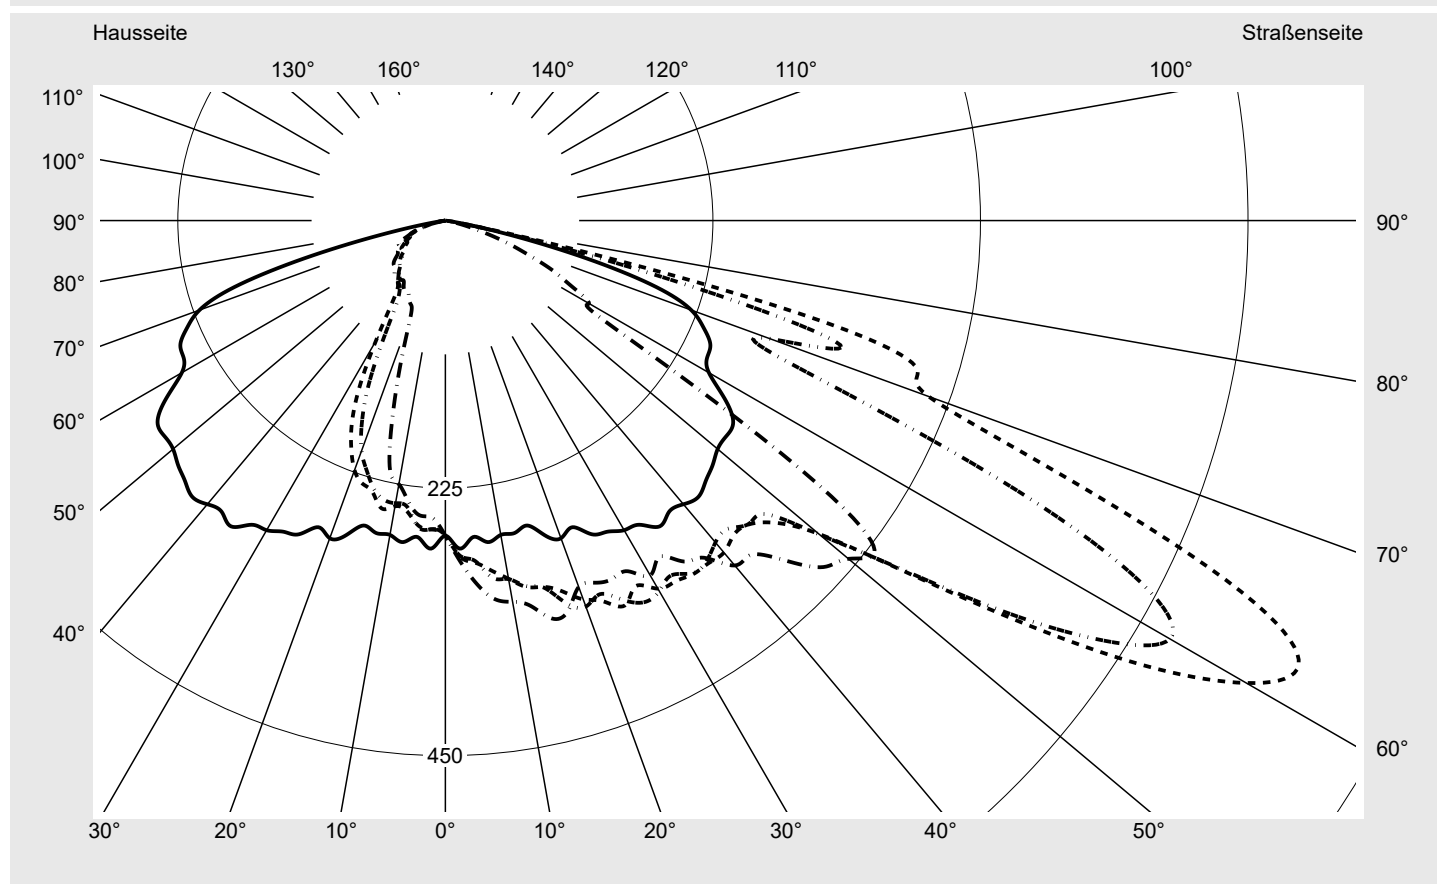

Lichttechnischer Prüfbefund

Familie
Streetlight 21 micro LED

Bestell-Nr.: 5XE1E31G08CB
EAN: 4058352740255

LP-Nummer
59077_1095

Ausführung	Mastansatz- / Mastaufsatzmontage
Optik	asymmetrisch, breit strahlend (STW1.0a)
Abdeckung	Einscheibensicherheitsglas (ESG)
Bestückung	LED 3000 K CRI ≥ 70
Betriebsgerät	EVG SITECO iQ
Bemessungswerte	Nettolichtstrom = 2870 lm Systemleistung = 19.4 W Lichtausbeute = 147.9 lm/W

Seriendokumentation
16.05.2023

siteco

Lichtstärke in cd/klm

C180-0

C210-30

C215-35

C270-90

Imax: 809 cd/klm

Leuchtenbetriebswirkungsgrade

Eta	100.0%
Eta 0° - 90°	100.0%
Eta 90° - 180°	0.0%

Lichtstärkeklasse nach EN13201-2

Klasse:	G4
Imax 70°	498.7
Imax 80°	32.8
Imax 90°	0.0
Imax >90°	0.0
Imax >95°	0.0

Messbedingungen

DIN EN 13032 und DIN 5032

Lichttechnischer Prüfbefund

Familie Streetlight 21 micro LED	Bestell-Nr.: 5XE1E31G08CB EAN: 4058352740255	LP-Nummer 59077_1095
--	---	---------------------------------------

Kegelmantelkurven in cd/klm **KMK 62,5°** **KMK 60°** **KMK 57,5°** **KMK 55°** **siteco**