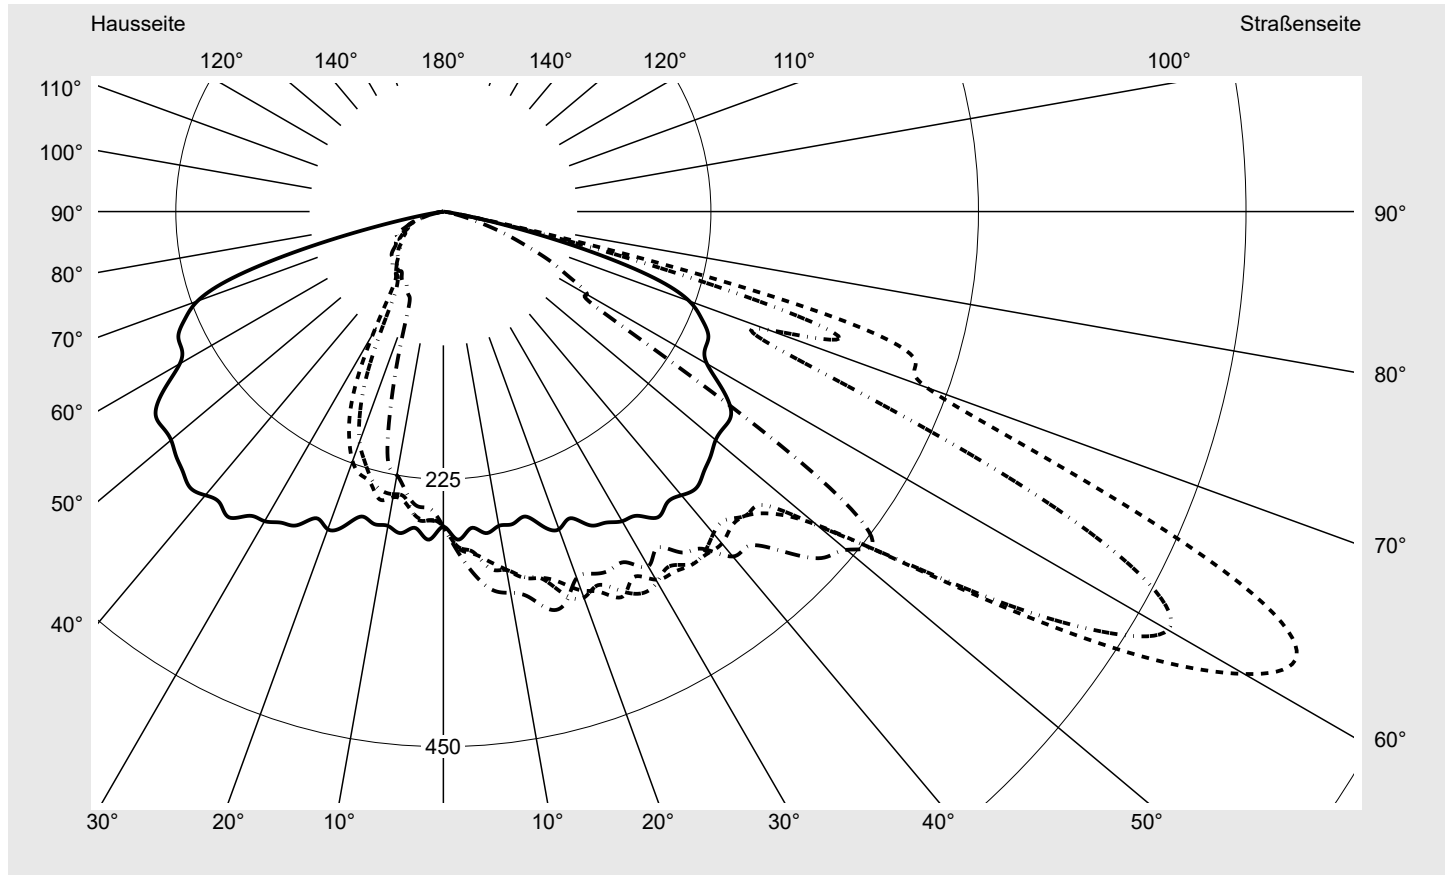

Lichttechnischer Prüfbefund

Familie
Streetlight 21 micro LED

Bestell-Nr.: 5XE1E61D08CB
EAN: 4058352740378

LP-Nummer
59077_1100

Ausführung	Mastansatz- / Mastaufsatzmontage
Optik	direkt, asymmetrisch breit strahlend S100006
Abdeckung	Einscheibensicherheitsglas (ESG)
Bestückung	LED 2700 K CRI ≥ 70
Betriebsgerät	EVG SITECO iQ
Bemessungswerte	Nettolichtstrom = 2570 lm Systemleistung = 19.4 W Lichtausbeute = 132.5 lm/W

Seriendokumentation
16.05.2023

siteco

Lichtstärke in cd/klm

C180-0

C210-30

C215-35

C270-90

Imax: 809 cd/klm

Leuchtenbetriebswirkungsgrade

Eta	100.0%
Eta 0° - 90°	100.0%
Eta 90° - 180°	0.0%

Lichtstärkeklasse nach EN13201-2

Klasse:	G4
Imax 70°	498.7
Imax 80°	32.8
Imax 90°	0.0
Imax >90°	0.0
Imax >95°	0.0

Messbedingungen