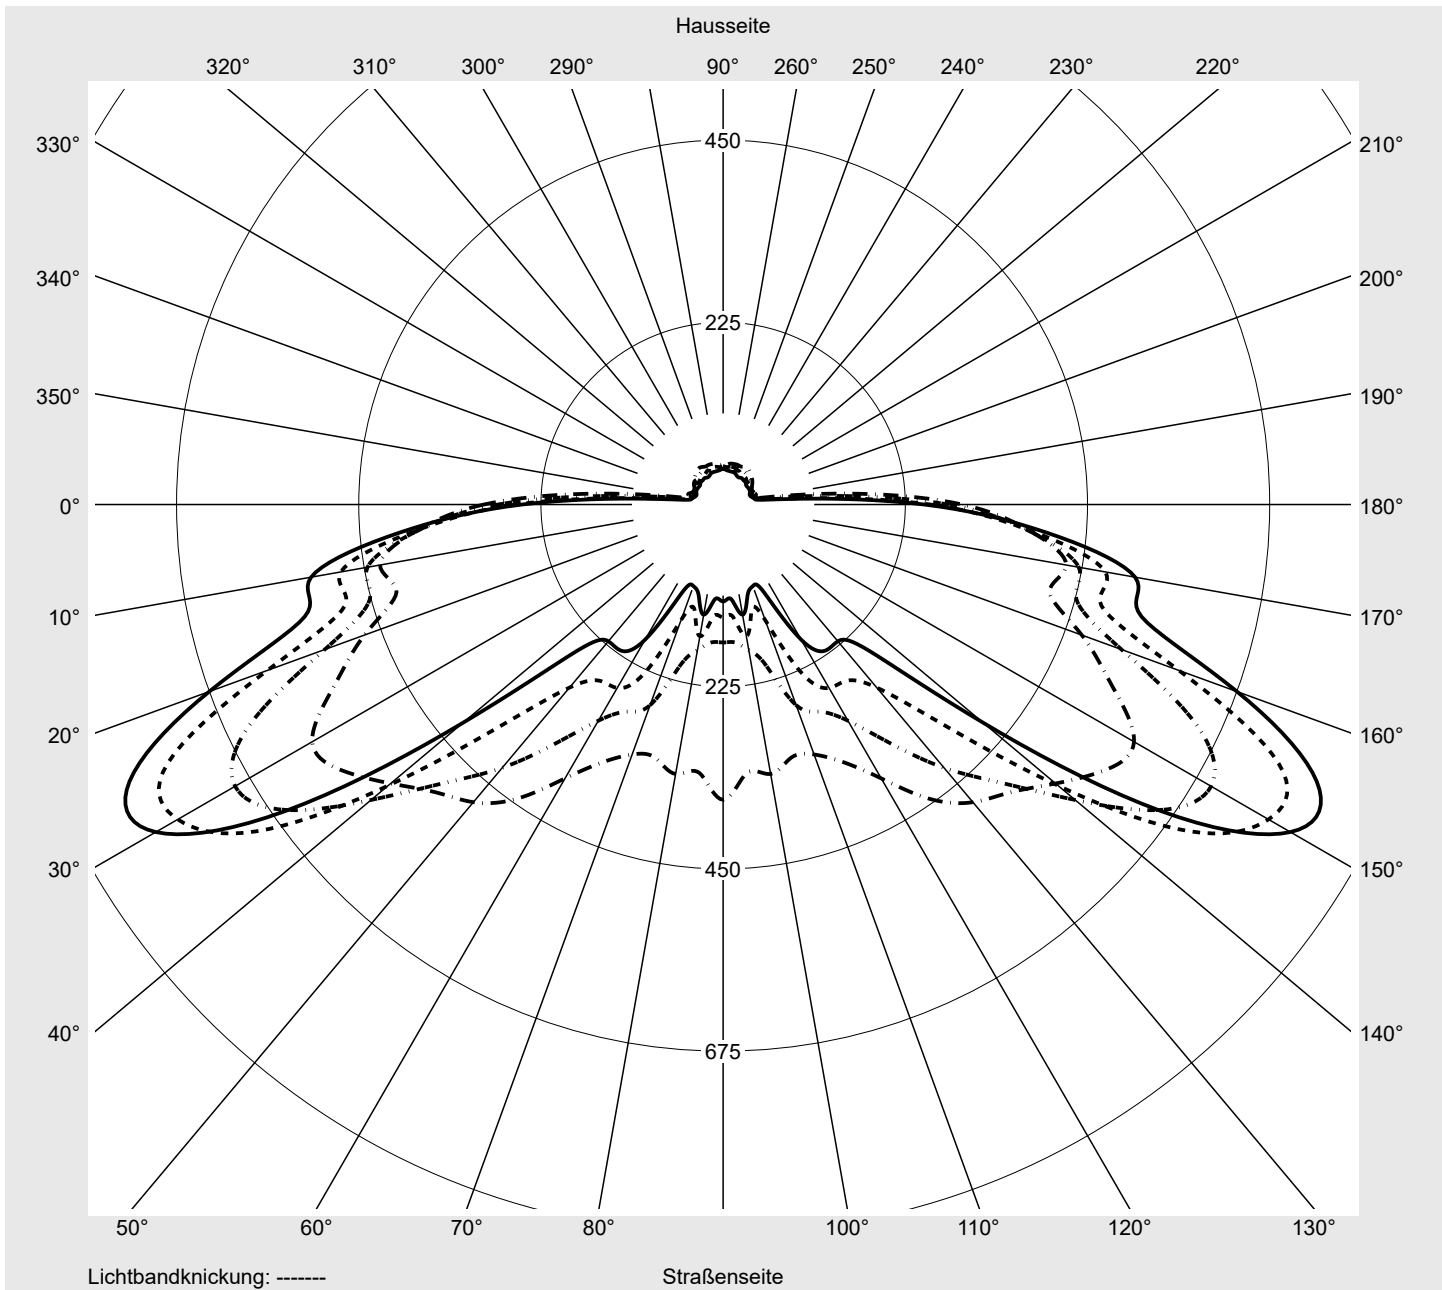

Lichttechnischer Prüfbefund

Familie
Streetlight 21 micro LED

Bestell-Nr.: 5XE1E61D08CB
EAN: 4058352740378

LP-Nummer
59077_1100

Ausführung	Mastansatz- / Mastaufsatzmontage
Optik	direkt, asymmetrisch breit strahlend S100006
Abdeckung	Einscheibensicherheitsglas (ESG)
Bestückung	LED 2700 K CRI ≥ 70
Betriebsgerät	EVG SITECO iQ
Bemessungswerte	Nettolichtstrom = 2570 lm Systemleistung = 19.4 W Lichtausbeute = 132.5 lm/W

Seriendokumentation
16.05.2023

siteco

Lichtstärke in cd/klm

C180-0

C210-30

C215-35

C270-90

Imax: 809 cd/klm

Leuchtenbetriebswirkungsgrade

Eta	100.0%
Eta 0° - 90°	100.0%
Eta 90° - 180°	0.0%

Lichtstärkeklasse nach EN13201-2

Klasse:	G4
Imax 70°	498.7
Imax 80°	32.8
Imax 90°	0.0
Imax >90°	0.0
Imax >95°	0.0

Messbedingungen

DIN EN 13032 und DIN 5032

Lichttechnischer Prüfbefund

Familie Streetlight 21 micro LED	Bestell-Nr.: 5XE1E61D08CB EAN: 4058352740378	LP-Nummer 59077_1100
--	---	--------------------------------

Kegelmantelkurven in cd/klm **KMK 62,5°** **KMK 60°** **KMK 57,5°** **KMK 55°** **siteco**