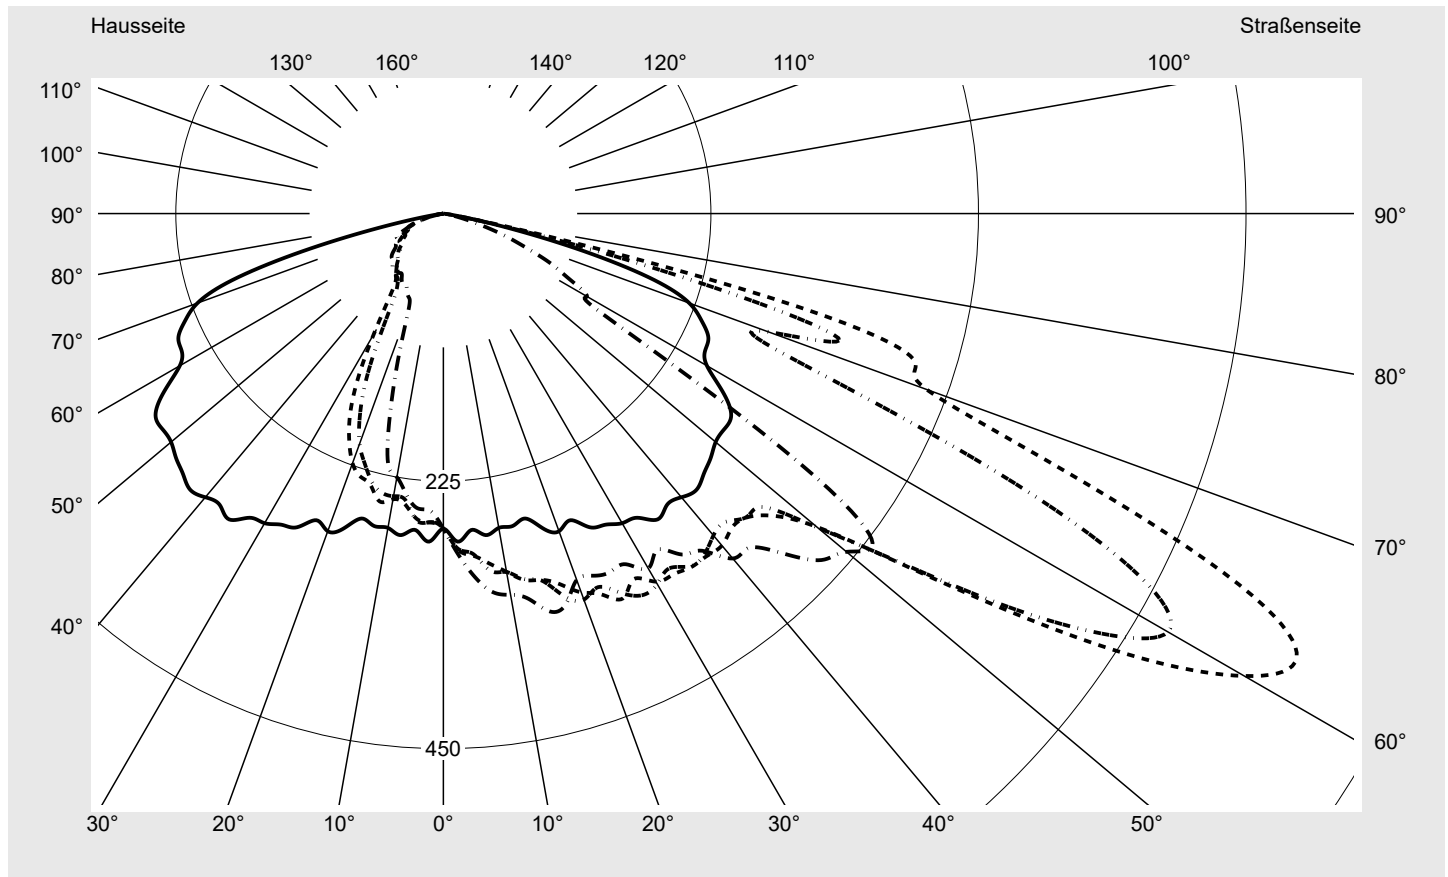

Lichttechnischer Prüfbefund

Familie
Streetlight 21 micro LED

Bestell-Nr.: 5XE1E61G08CB
EAN: 4058352740392

LP-Nummer
59077_1101

Ausführung	Mastansatz- / Mastaufsatzmontage
Optik	asymmetrisch, breit strahlend (STW1.0a)
Abdeckung	Einscheibensicherheitsglas (ESG)
Bestückung	LED 2700 K CRI ≥ 70
Betriebsgerät	EVG SITECO iQ
Bemessungswerte	Nettolichtstrom = 2570 lm Systemleistung = 19.4 W Lichtausbeute = 132.5 lm/W

Seriendokumentation
16.05.2023

siteco

Lichtstärke in cd/klm

C180-0

C210-30

C215-35

C270-90

Imax: 809 cd/klm

Leuchtenbetriebswirkungsgrade

Eta	100.0%
Eta 0° - 90°	100.0%
Eta 90° - 180°	0.0%

Lichtstärkeklasse nach EN13201-2

Klasse:	G4
Imax 70°	498.7
Imax 80°	32.8
Imax 90°	0.0
Imax >90°	0.0
Imax >95°	0.0

Messbedingungen