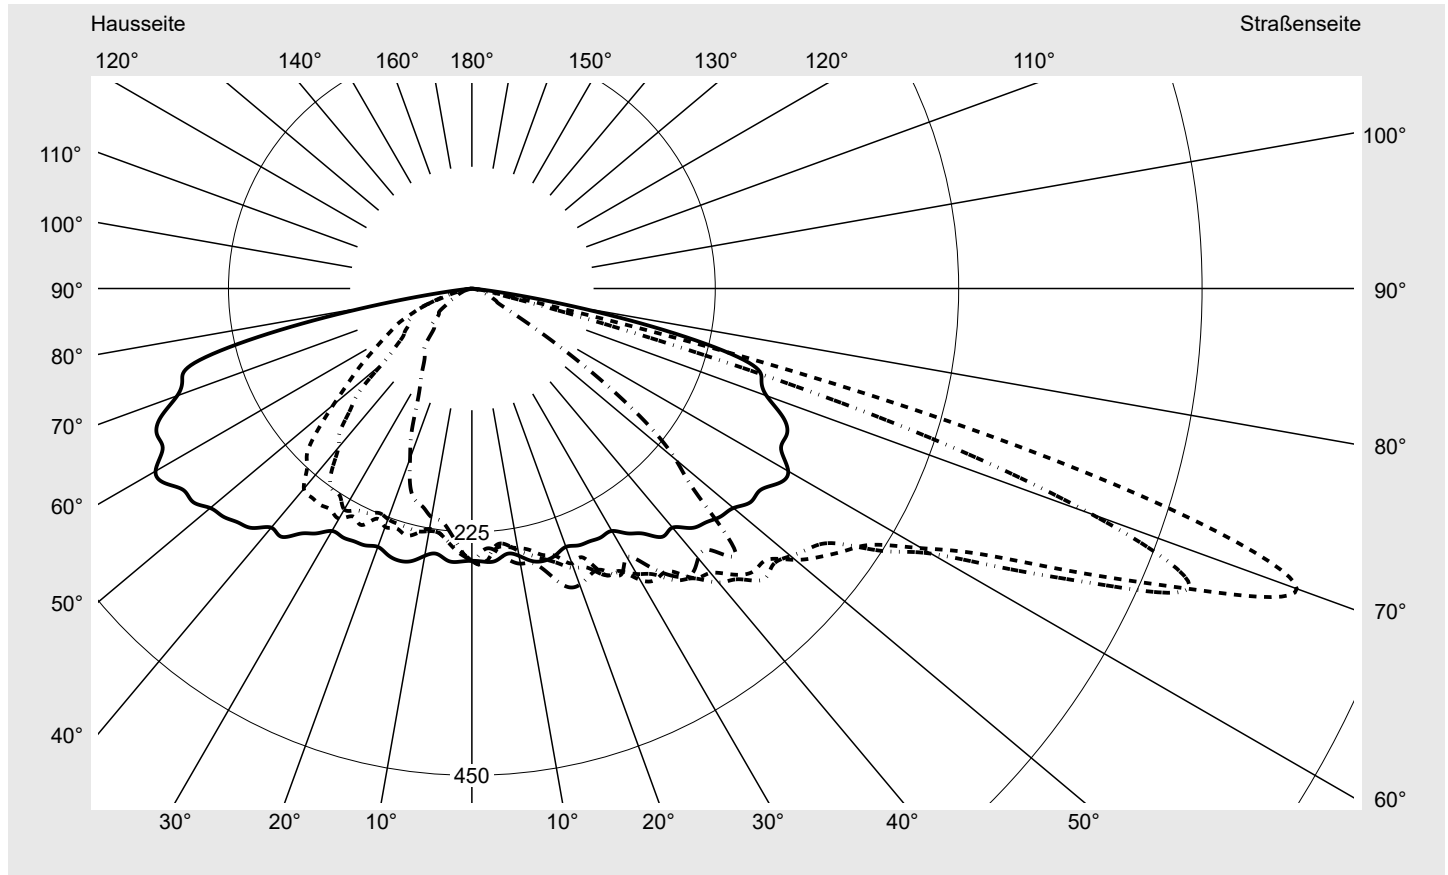

Lichttechnischer Prüfbefund

Familie
Streetlight 21 micro LED

Bestell-Nr.: 5XE1M31G08CB
EAN: 4058352740613

LP-Nummer
59152_1080

Ausführung Mastansatz- / Mastaufsatzmontage
Optik direkt, asymmetrisch breit strahlend
 S10B003
Abdeckung Einscheibensicherheitsglas (ESG)
Bestückung LED 3000 K | CRI ≥ 70
Betriebsgerät EVG SITECO iQ
Bemessungswerte Nettolichtstrom = 2520 lm
 Systemleistung = 19.4 W
 Lichtausbeute = 129.9 lm/W

Seriendokumentation
16.05.2023

siteco

Lichtstärke in cd/klm

C180-0

C205-25

C210-30

C270-90

Imax: 811 cd/klm

Leuchtenbetriebswirkungsgrade

Eta 100.0%
 Eta 0° - 90° 100.0%
 Eta 90° - 180° 0.0%

Lichtstärkeklasse nach EN13201-2

Klasse: G3
 Imax 70° 811.4
 Imax 80° 97.1
 Imax 90° 0.0
 Imax >90° 0.0
 Imax >95° 0.0

Messbedingungen

DIN EN 13032 und DIN 5032

Lichttechnischer Prüfbefund

Familie Streetlight 21 micro LED	Bestell-Nr.: 5XE1M31G08CB EAN: 4058352740613	LP-Nummer 59152_1080
--	---	--------------------------------

Kegelmantelkurven in cd/klm **KMK 70°** **KMK 67,5°** **KMK 65°** **KMK 62,5°** **siteco**