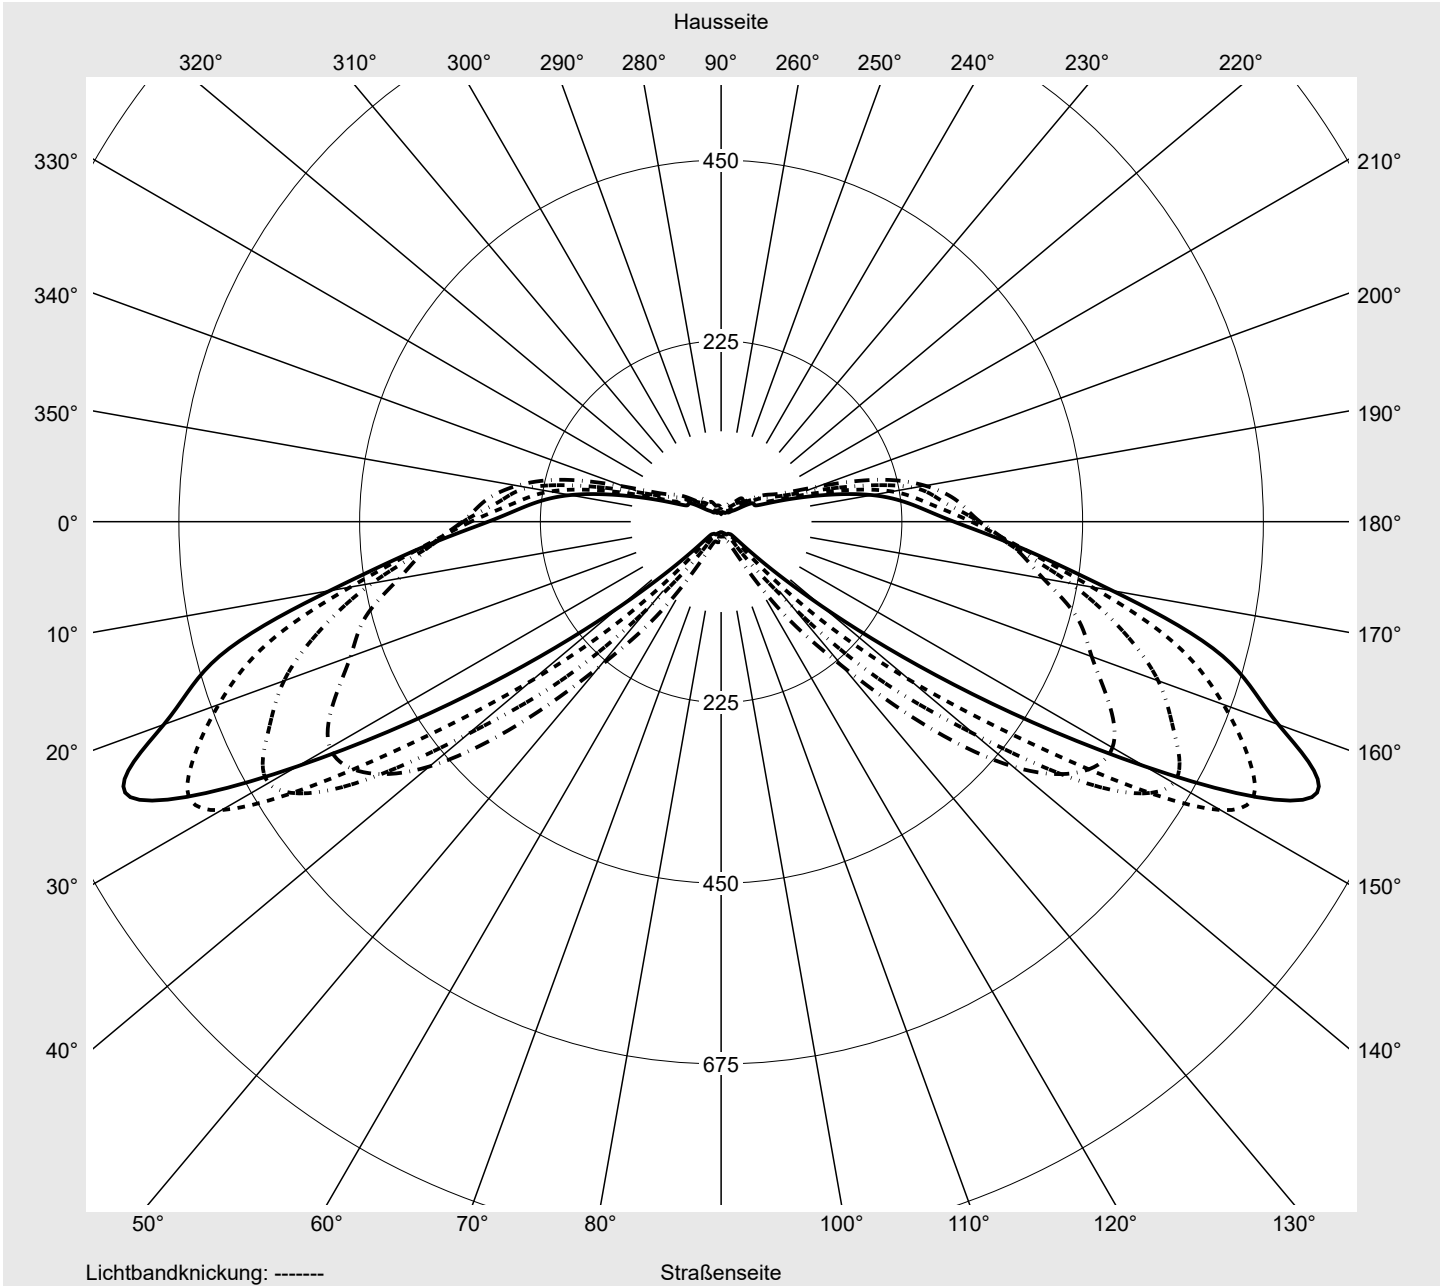

Lichttechnischer Prüfbefund

Familie
Streetlight 21 micro LED

Bestell-Nr.: 5XE1M31G08CB
EAN: 4058352740613

LP-Nummer
59152_1080

Ausführung Mastansatz- / Mastaufsatzmontage
Optik direkt, asymmetrisch breit strahlend
 S10B003
Abdeckung Einscheibensicherheitsglas (ESG)
Bestückung LED 3000 K | CRI ≥ 70
Betriebsgerät EVG SITECO iQ
Bemessungswerte Nettolichtstrom = 2520 lm
 Systemleistung = 19.4 W
 Lichtausbeute = 129.9 lm/W

Seriendokumentation
16.05.2023

siteco

Lichtstärke in cd/klm

C180-0

C205-25

C210-30

C270-90

Imax: 811 cd/klm

Leuchtenbetriebswirkungsgrade

Eta 100.0%
 Eta 0° - 90° 100.0%
 Eta 90° - 180° 0.0%

Lichtstärkeklasse nach EN13201-2

Klasse: G3
 Imax 70° 811.4
 Imax 80° 97.1
 Imax 90° 0.0
 Imax >90° 0.0
 Imax >95° 0.0

Messbedingungen

DIN EN 13032 und DIN 5032

Lichttechnischer Prüfbefund

Familie Streetlight 21 micro LED	Bestell-Nr.: 5XE1M31G08CB EAN: 4058352740613	LP-Nummer 59152_1080
--	---	--------------------------------

Kegelmantelkurven in cd/klm **KMK 70°** **KMK 67,5°** **KMK 65°** **KMK 62,5°** **siteco**