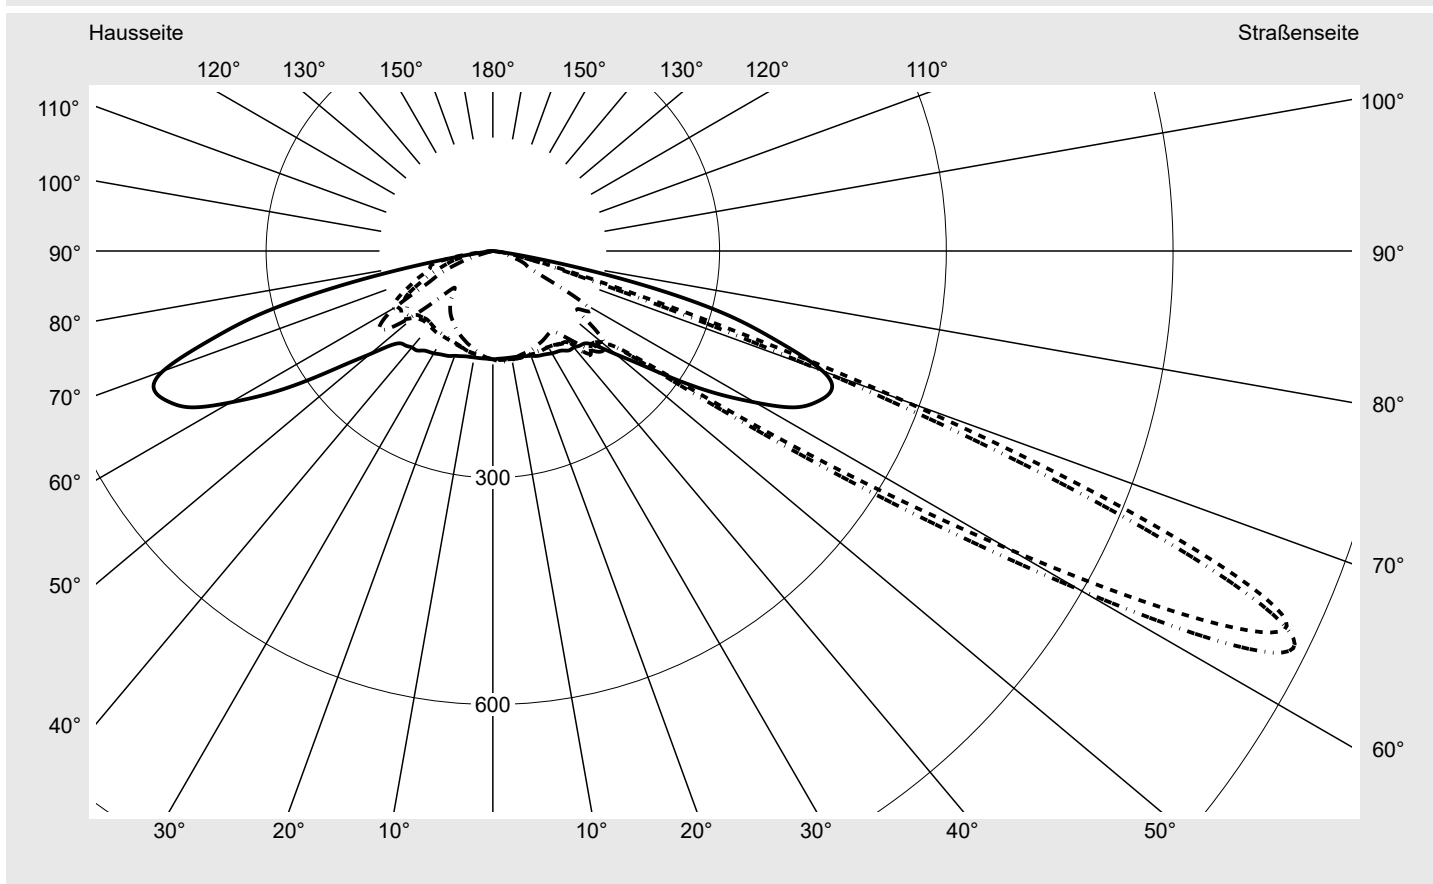

Lichttechnischer Prüfbefund

Familie
Streetlight 21 micro LED

Bestell-Nr.: 5XE1P31D08CB
EAN: 4058352740651

LP-Nummer
59337_407

Ausführung	Mastansatz- / Mastaufsatzmontage
Optik	direkt, asymmetrisch breit strahlend S150002
Abdeckung	Einscheibensicherheitsglas (ESG)
Bestückung	LED 3000 K CRI ≥ 70
Betriebsgerät	EVG SITECO iQ
Bemessungswerte	Nettolichtstrom = 2820 lm Systemleistung = 19.4 W Lichtausbeute = 145.4 lm/W

Seriendokumentation
16.05.2023

siteco

Lichtstärke in cd/klm

C180-0

C215-35

C217,5-37,5

C270-90

Imax: 1158 cd/klm

Leuchtenbetriebswirkungsgrade

Eta	100.0%
Eta 0° - 90°	100.0%
Eta 90° - 180°	0.0%

Lichtstärkeklasse nach EN13201-2

Klasse:	---
Imax 70°	798.1
Imax 80°	214.2
Imax 90°	0.0
Imax >90°	0.0
Imax >95°	0.0

Messbedingungen

DIN EN 13032 und DIN 5032

Lichttechnischer Prüfbefund

Familie Streetlight 21 micro LED	Bestell-Nr.: 5XE1P31D08CB EAN: 4058352740651	LP-Nummer 59337_407
--	---	-------------------------------

Kegelmantelkurven in cd/klm **KMK 65°** **KMK 62,5°** **KMK 60°** **KMK 57,5°** **siteco**