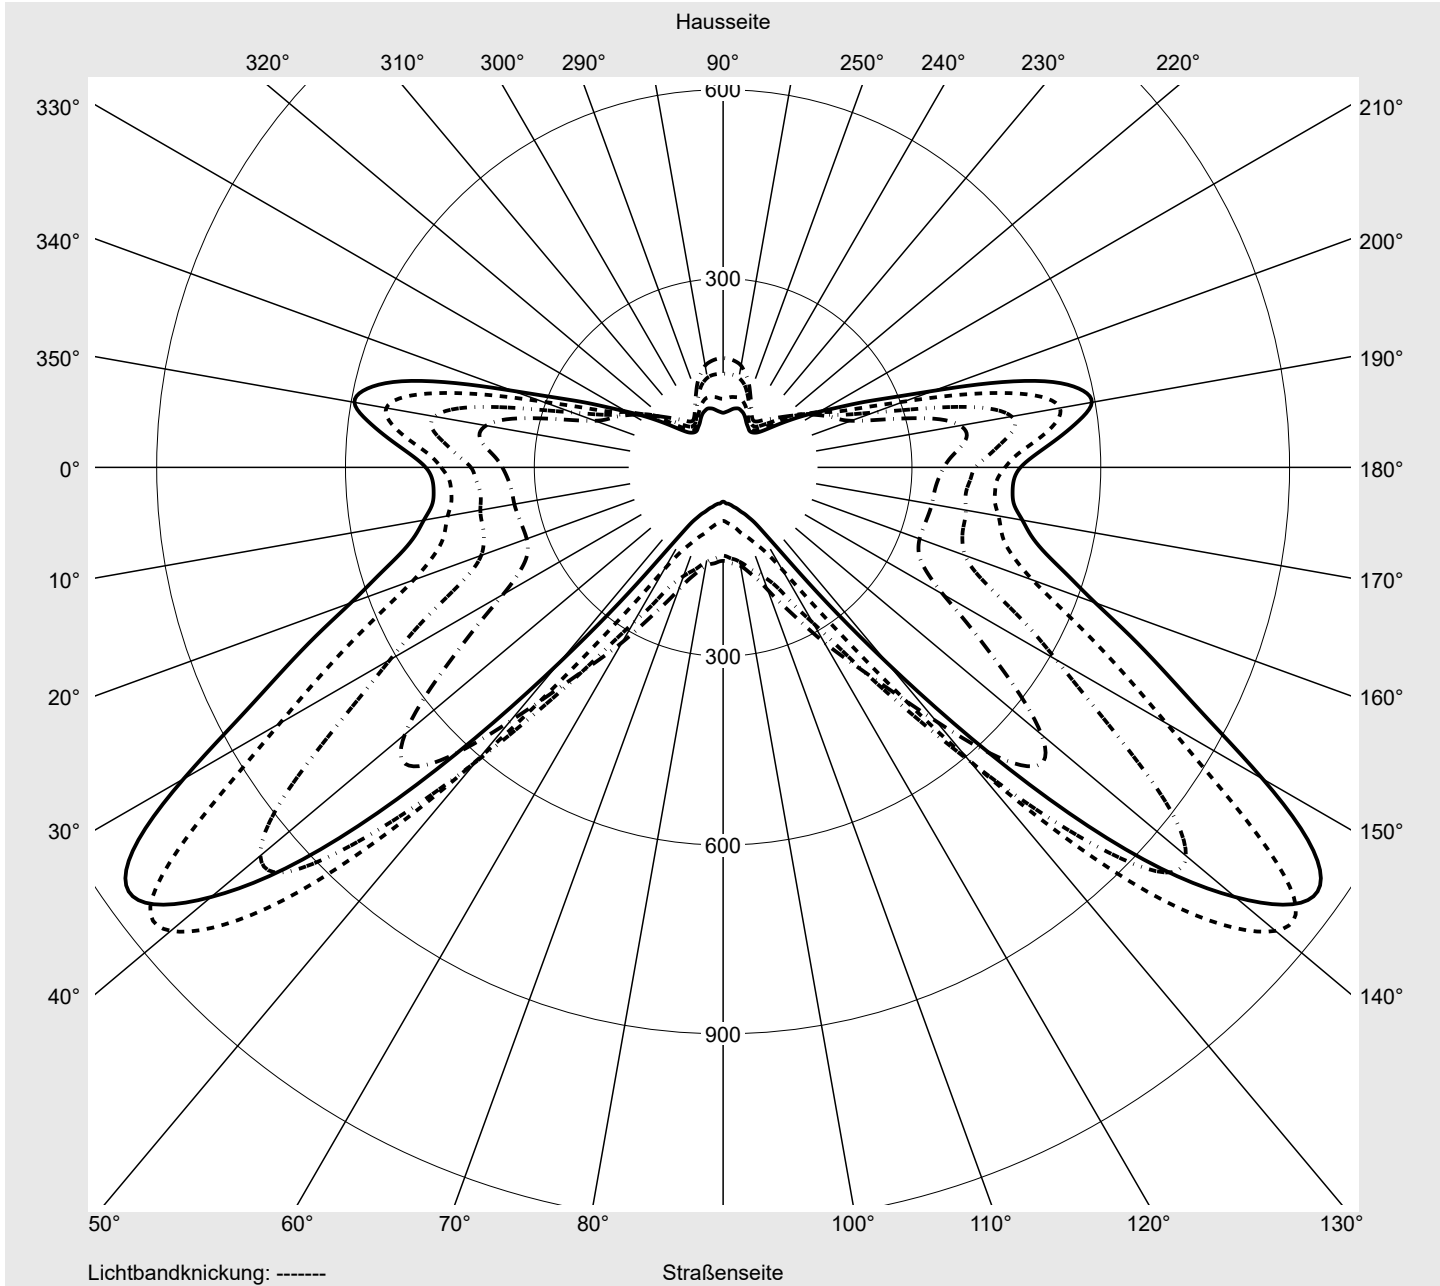

Lichttechnischer Prüfbefund

Familie
Streetlight 21 micro LED

Bestell-Nr.: 5XE1P31D08CB
EAN: 4058352740651

LP-Nummer
59337_407

Ausführung	Mastansatz- / Mastaufsatzmontage
Optik	direkt, asymmetrisch breit strahlend S150002
Abdeckung	Einscheibensicherheitsglas (ESG)
Bestückung	LED 3000 K CRI ≥ 70
Betriebsgerät	EVG SITECO iQ
Bemessungswerte	Nettolichtstrom = 2820 lm Systemleistung = 19.4 W Lichtausbeute = 145.4 lm/W

Leuchtenbetriebswirkungsgrade

Eta	100.0%
Eta 0° - 90°	100.0%
Eta 90° - 180°	0.0%

Lichtstärkeklasse nach EN13201-2

Klasse:	---
Imax 70°	798.1
Imax 80°	214.2
Imax 90°	0.0
Imax >90°	0.0
Imax >95°	0.0

Messbedingungen

DIN EN 13032 und DIN 5032

Lichttechnischer Prüfbefund

Familie Streetlight 21 micro LED	Bestell-Nr.: 5XE1P31D08CB EAN: 4058352740651	LP-Nummer 59337_407
--	---	-------------------------------

Kegelmantelkurven in cd/klm **KMK 65°** **KMK 62,5°** **KMK 60°** **KMK 57,5°** **siteco**