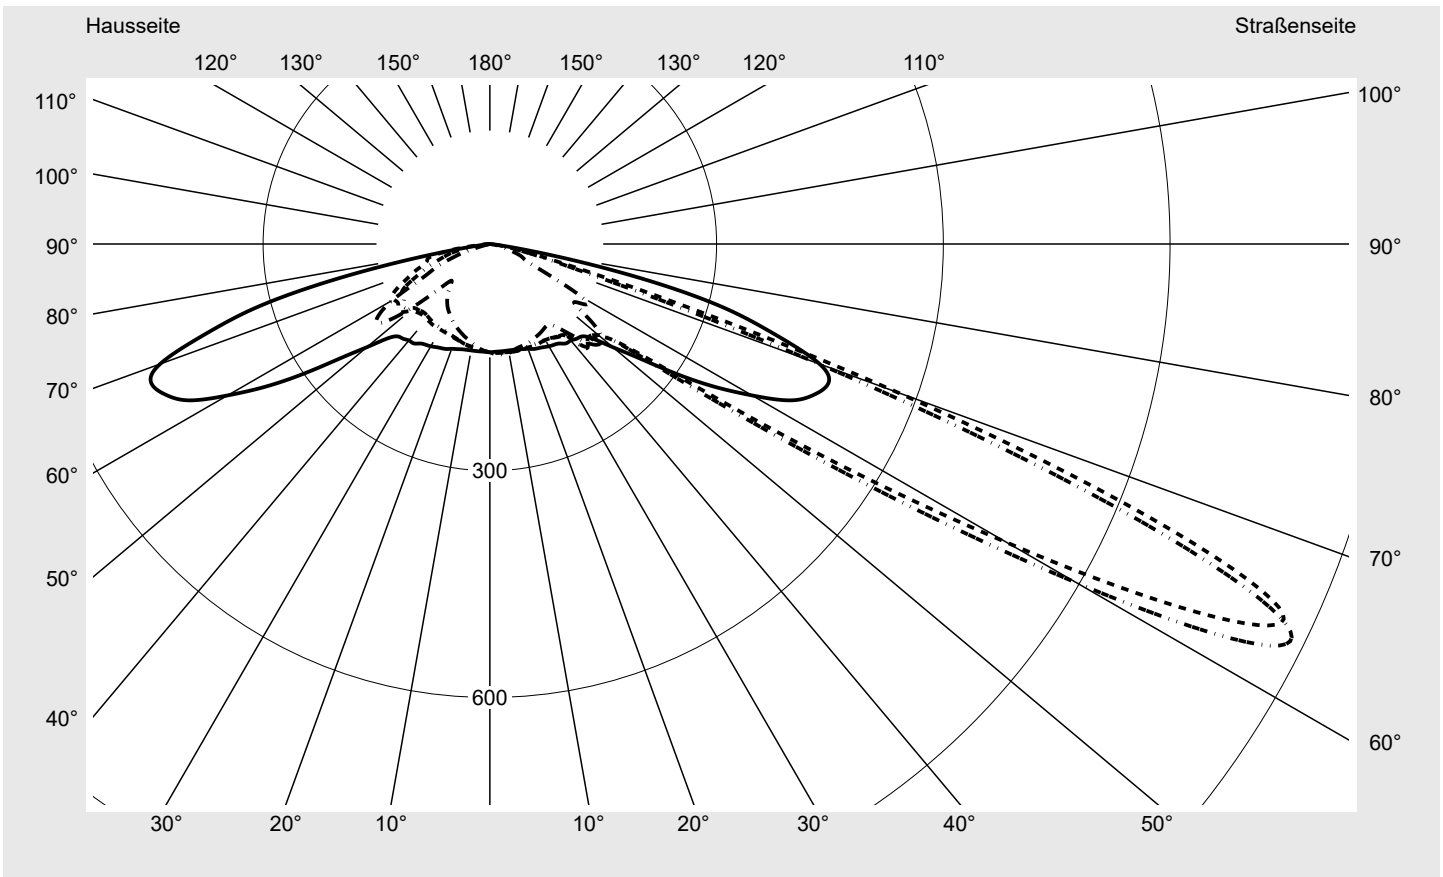

Lichttechnischer Prüfbefund

Familie
Streetlight 21 micro LED

Bestell-Nr.: 5XE1P31G08CB
EAN: 4058352740699

LP-Nummer
59337_408

Ausführung	Mastansatz- / Mastaufsatzmontage
Optik	direkt, asymmetrisch breit strahlend S150002
Abdeckung	Einscheibensicherheitsglas (ESG)
Bestückung	LED 3000 K CRI ≥ 70
Betriebsgerät	EVG SITECO iQ
Bemessungswerte	Nettolichtstrom = 2820 lm Systemleistung = 19.4 W Lichtausbeute = 145.4 lm/W

Seriendokumentation
16.05.2023

siteco

Lichtstärke in cd/klm

C180-0

C215-35

C217,5-37,5

C270-90

Imax: 1158 cd/klm

Leuchtenbetriebswirkungsgrade

Eta	100.0%
Eta 0° - 90°	100.0%
Eta 90° - 180°	0.0%

Lichtstärkeklasse nach EN13201-2

Klasse:	---
Imax 70°	798.1
Imax 80°	214.2
Imax 90°	0.0
Imax >90°	0.0
Imax >95°	0.0

Messbedingungen