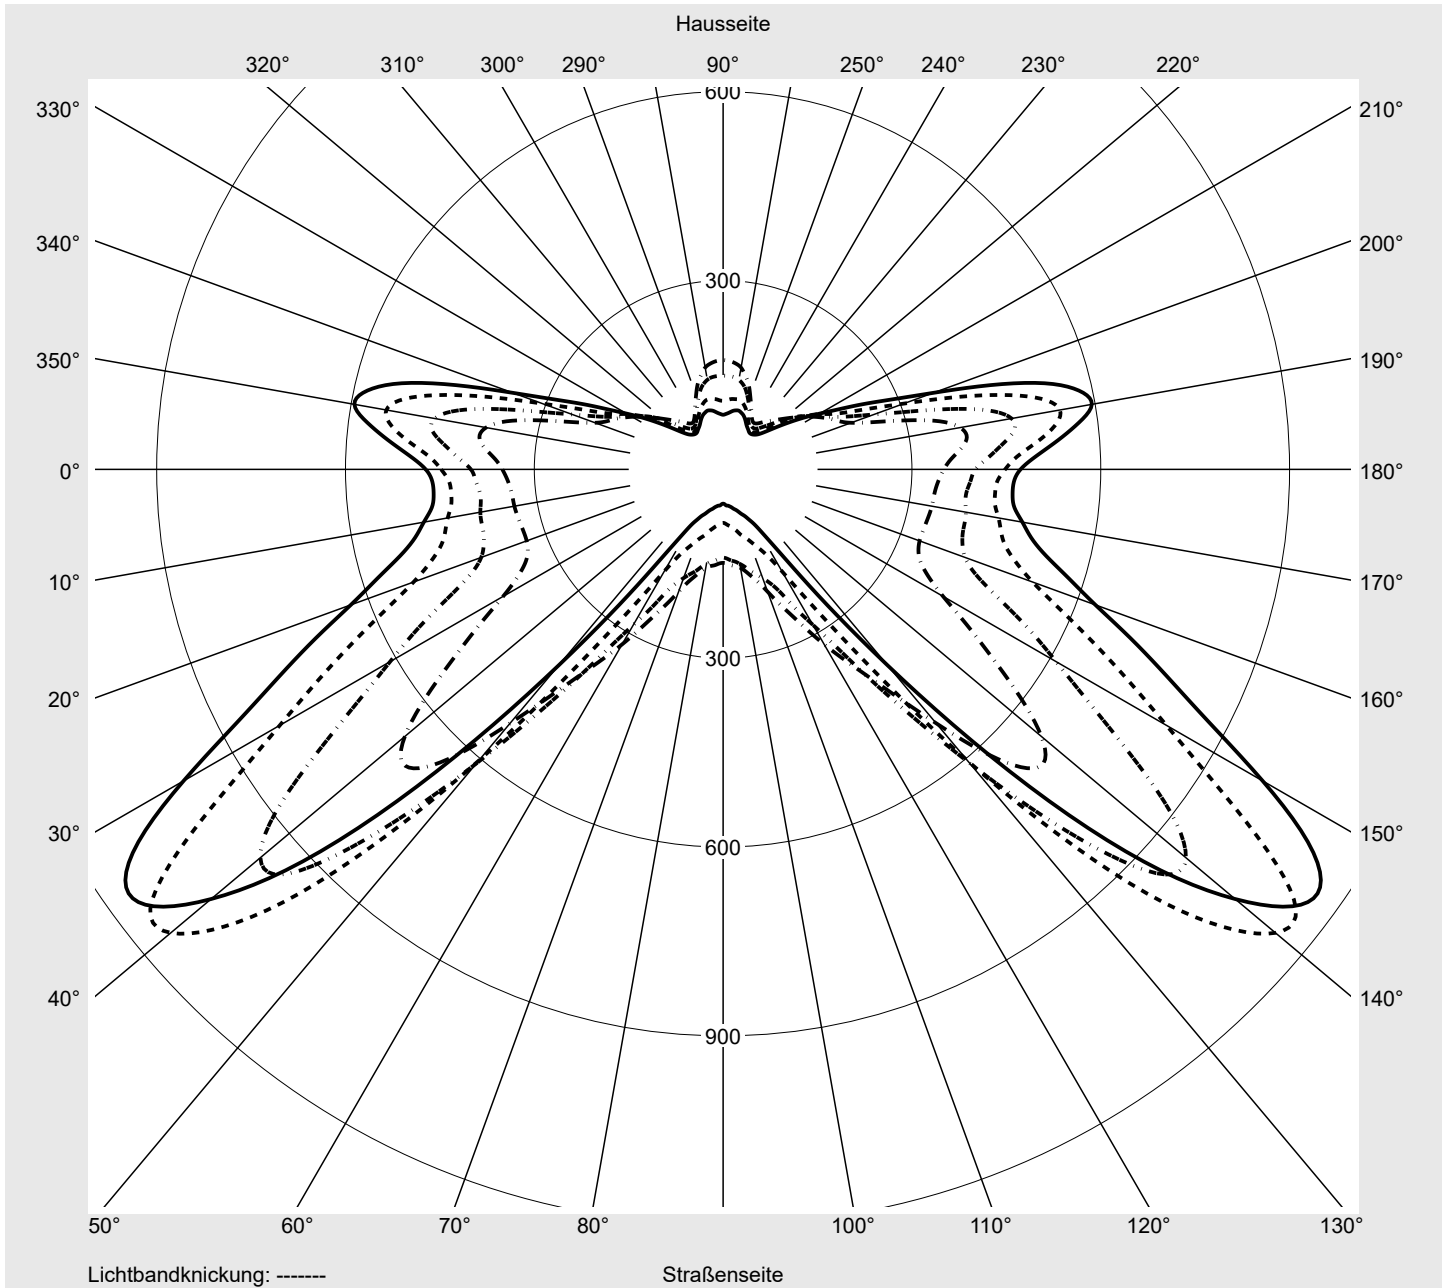

Lichttechnischer Prüfbefund

Familie
Streetlight 21 micro LED

Bestell-Nr.: 5XE1P31G08CB
EAN: 4058352740699

LP-Nummer
59337_408

Ausführung	Mastansatz- / Mastaufsatzmontage
Optik	direkt, asymmetrisch breit strahlend S150002
Abdeckung	Einscheibensicherheitsglas (ESG)
Bestückung	LED 3000 K CRI ≥ 70
Betriebsgerät	EVG SITECO iQ
Bemessungswerte	Nettolichtstrom = 2820 lm Systemleistung = 19.4 W Lichtausbeute = 145.4 lm/W

Seriendokumentation
16.05.2023

siteco

Lichtstärke in cd/klm

C180-0

C215-35

C217,5-37,5

C270-90

Imax: 1158 cd/klm

Leuchtenbetriebswirkungsgrade

Eta	100.0%
Eta 0° - 90°	100.0%
Eta 90° - 180°	0.0%

Lichtstärkeklasse nach EN13201-2

Klasse:	---
Imax 70°	798.1
Imax 80°	214.2
Imax 90°	0.0
Imax >90°	0.0
Imax >95°	0.0

Messbedingungen

DIN EN 13032 und DIN 5032

Lichttechnischer Prüfbefund

Familie Streetlight 21 micro LED	Bestell-Nr.: 5XE1P31G08CB EAN: 4058352740699	LP-Nummer 59337_408
--	---	-------------------------------

Kegelmantelkurven in cd/klm **KMK 65°** **KMK 62,5°** **KMK 60°** **KMK 57,5°** **siteco**