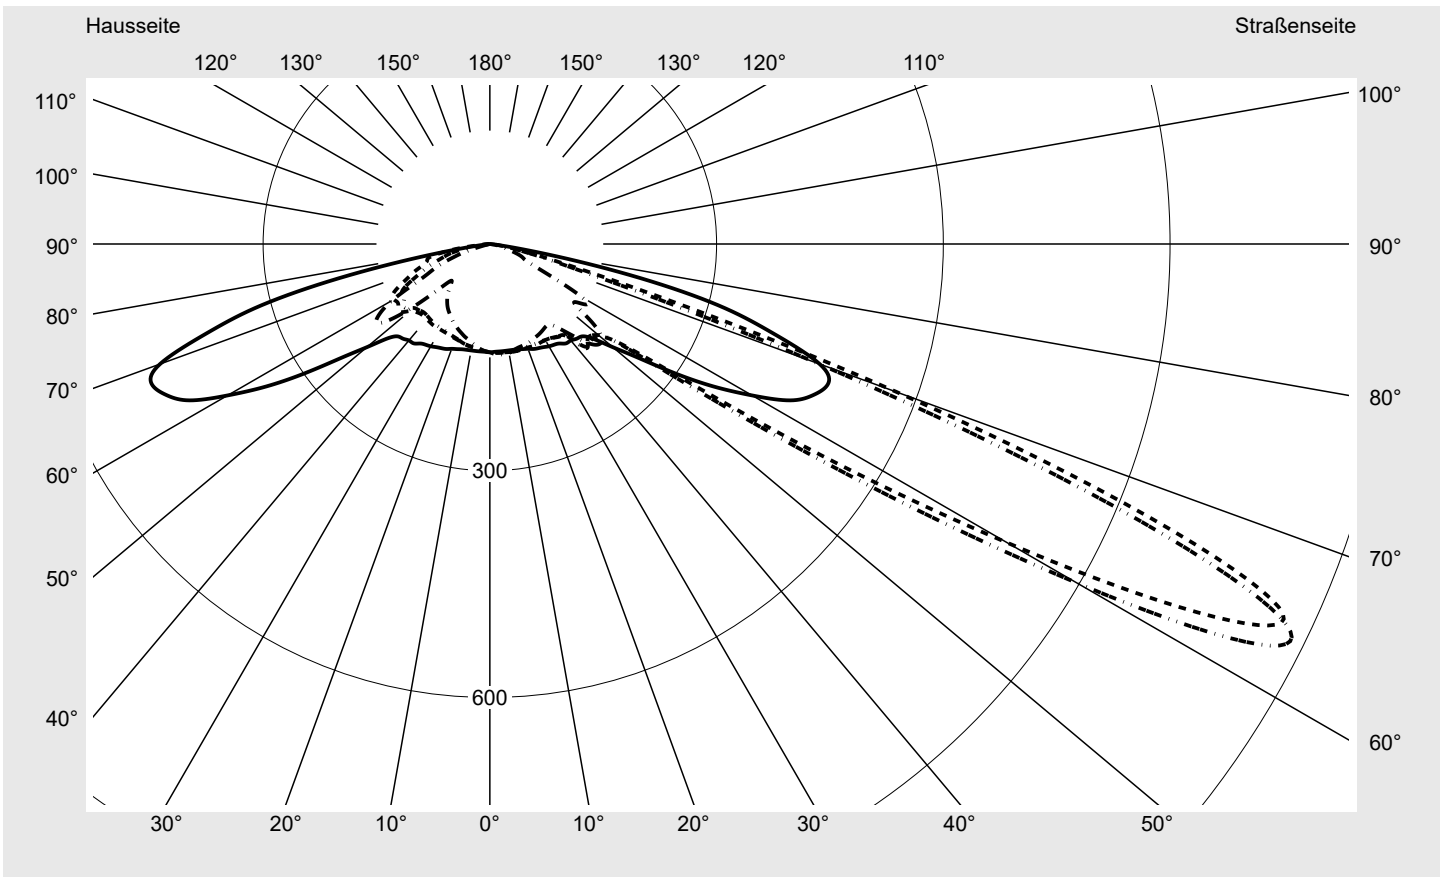

Lichttechnischer Prüfbefund

Familie
Streetlight 21 micro LED

Bestell-Nr.: 5XE1P41D08CB
EAN: 4058352740743

LP-Nummer
59337_409

Ausführung Mastansatz- / Mastaufsatzmontage
Optik asymmetrisch, breit strahlend (ST1.5a)
Abdeckung Einscheibensicherheitsglas (ESG)
Bestückung LED 4000 K | CRI ≥ 70
Betriebsgerät EVG SITECO iQ
Bemessungswerte Nettolichtstrom = 2930 lm
 Systemleistung = 19.4 W
 Lichtausbeute = 151 lm/W

Seriendokumentation
16.05.2023

siteco

Lichtstärke in cd/klm

C180-0

C215-35

C217,5-37,5

C270-90

Imax: 1158 cd/klm

Leuchtenbetriebswirkungsgrade

Eta	100.0%
Eta 0° - 90°	100.0%
Eta 90° - 180°	0.0%

Lichtstärkeklasse nach EN13201-2

Klasse:	---
Imax 70°	798.1
Imax 80°	214.2
Imax 90°	0.0
Imax >90°	0.0
Imax >95°	0.0

Messbedingungen