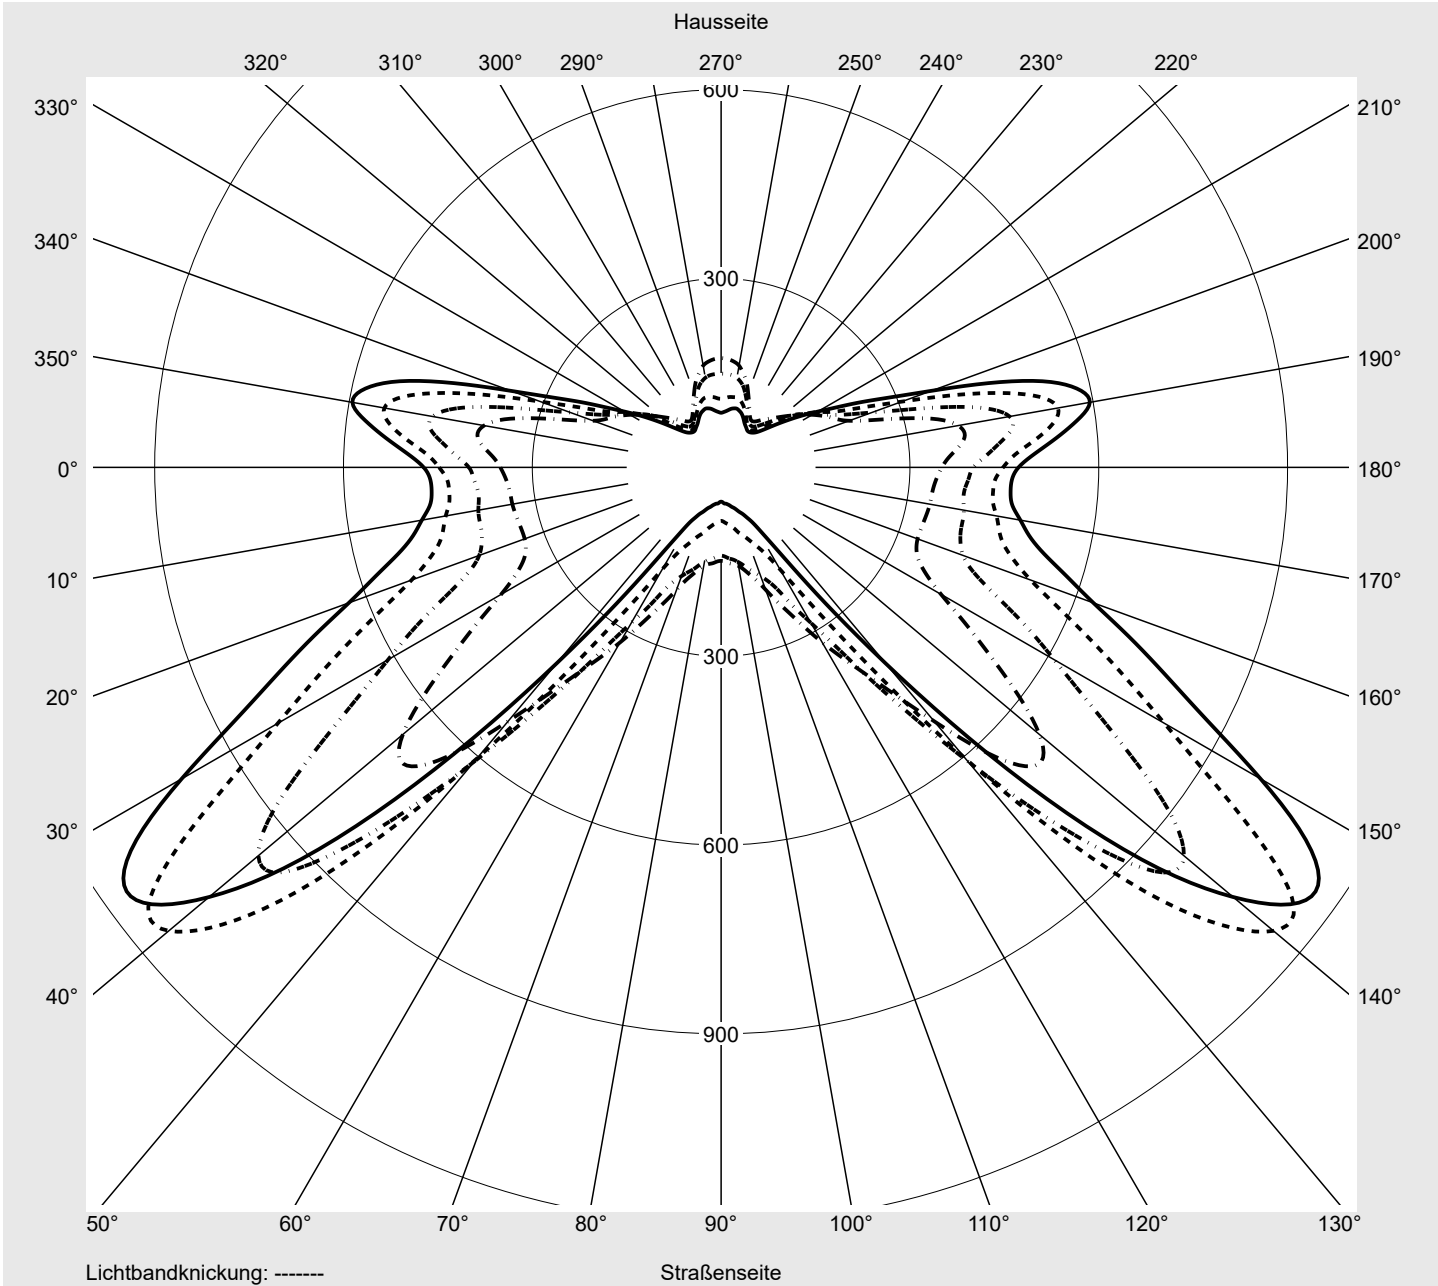

Lichttechnischer Prüfbefund

Familie
Streetlight 21 micro LED

Bestell-Nr.: 5XE1P41D08CB
EAN: 4058352740743

LP-Nummer
59337_409

Ausführung Mastansatz- / Mastaufsatzmontage
Optik asymmetrisch, breit strahlend (ST1.5a)
Abdeckung Einscheibensicherheitsglas (ESG)
Bestückung LED 4000 K | CRI ≥ 70
Betriebsgerät EVG SITECO iQ
Bemessungswerte Nettolichtstrom = 2930 lm
 Systemleistung = 19.4 W
 Lichtausbeute = 151 lm/W

Leuchtenbetriebswirkungsgrade

Eta	100.0%
Eta 0° - 90°	100.0%
Eta 90° - 180°	0.0%

Lichtstärkeklasse nach EN13201-2

Klasse:	---
Imax 70°	798.1
Imax 80°	214.2
Imax 90°	0.0
Imax >90°	0.0
Imax >95°	0.0

Messbedingungen

DIN EN 13032 und DIN 5032

Lichttechnischer Prüfbefund

Familie Streetlight 21 micro LED	Bestell-Nr.: 5XE1P41D08CB EAN: 4058352740743	LP-Nummer 59337_409
--	---	-------------------------------

Kegelmantelkurven in cd/klm **KMK 65°** **KMK 62,5°** **KMK 60°** **KMK 57,5°** **siteco**