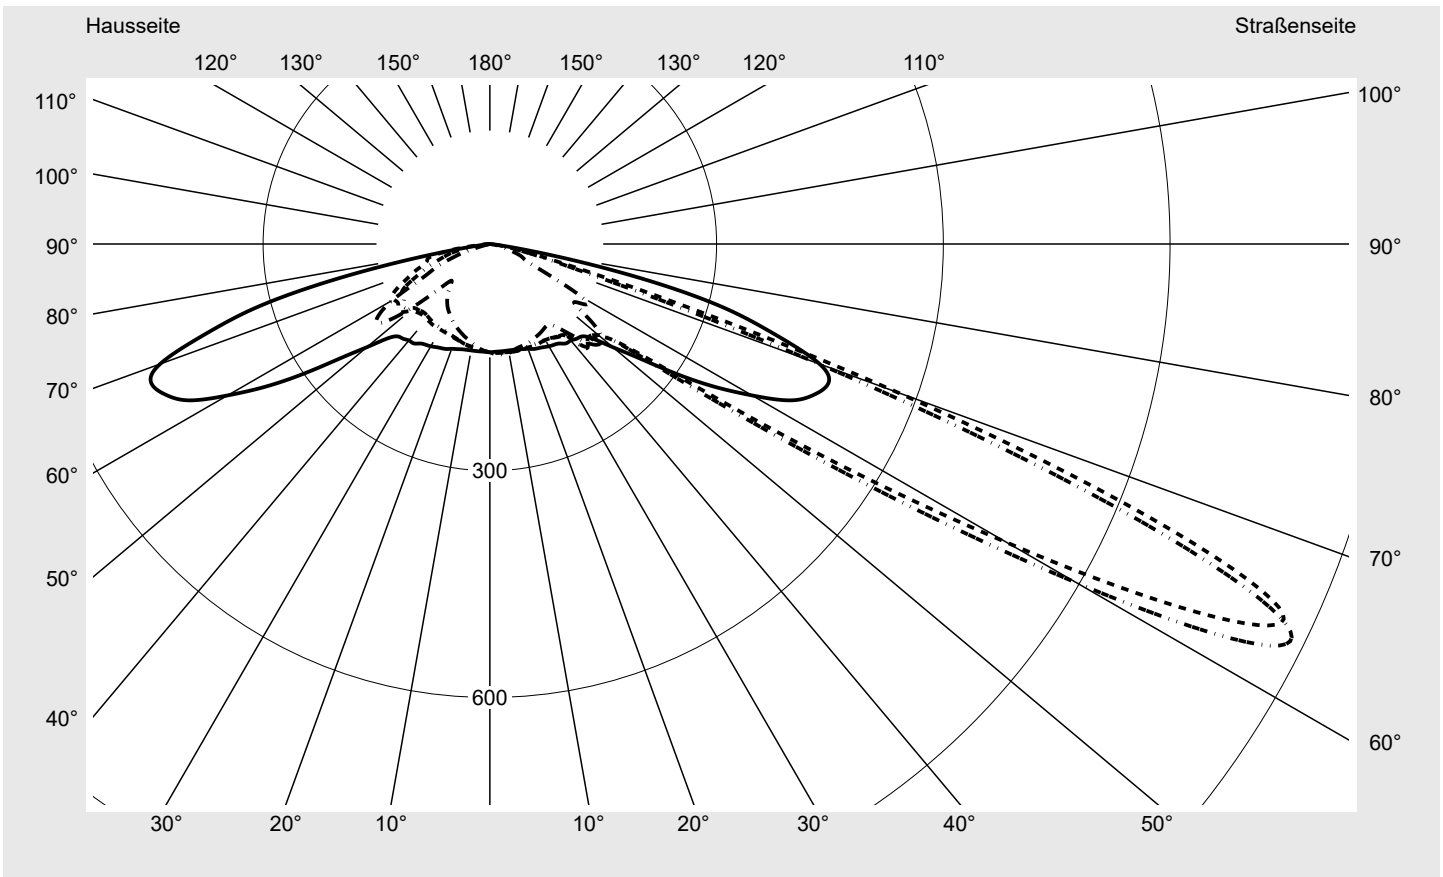

Lichttechnischer Prüfbefund

Familie
Streetlight 21 micro LED

Bestell-Nr.: 5XE1P41G08CB
EAN: 4058352740774

LP-Nummer
59337_410

Ausführung	Mastansatz- / Mastaufsatzmontage
Optik	direkt, asymmetrisch breit strahlend S150002
Abdeckung	Einscheibensicherheitsglas (ESG)
Bestückung	LED 4000 K CRI ≥ 70
Betriebsgerät	EVG SITECO iQ
Bemessungswerte	Nettolichtstrom = 2930 lm Systemleistung = 19.4 W Lichtausbeute = 151 lm/W

Seriendokumentation
16.05.2023

siteco

Lichtstärke in cd/klm

C180-0

C215-35

C217,5-37,5

C270-90

Imax: 1158 cd/klm

Leuchtenbetriebswirkungsgrade

Eta	100.0%
Eta 0° - 90°	100.0%
Eta 90° - 180°	0.0%

Lichtstärkeklasse nach EN13201-2

Klasse:	---
Imax 70°	798.1
Imax 80°	214.2
Imax 90°	0.0
Imax >90°	0.0
Imax >95°	0.0

Messbedingungen