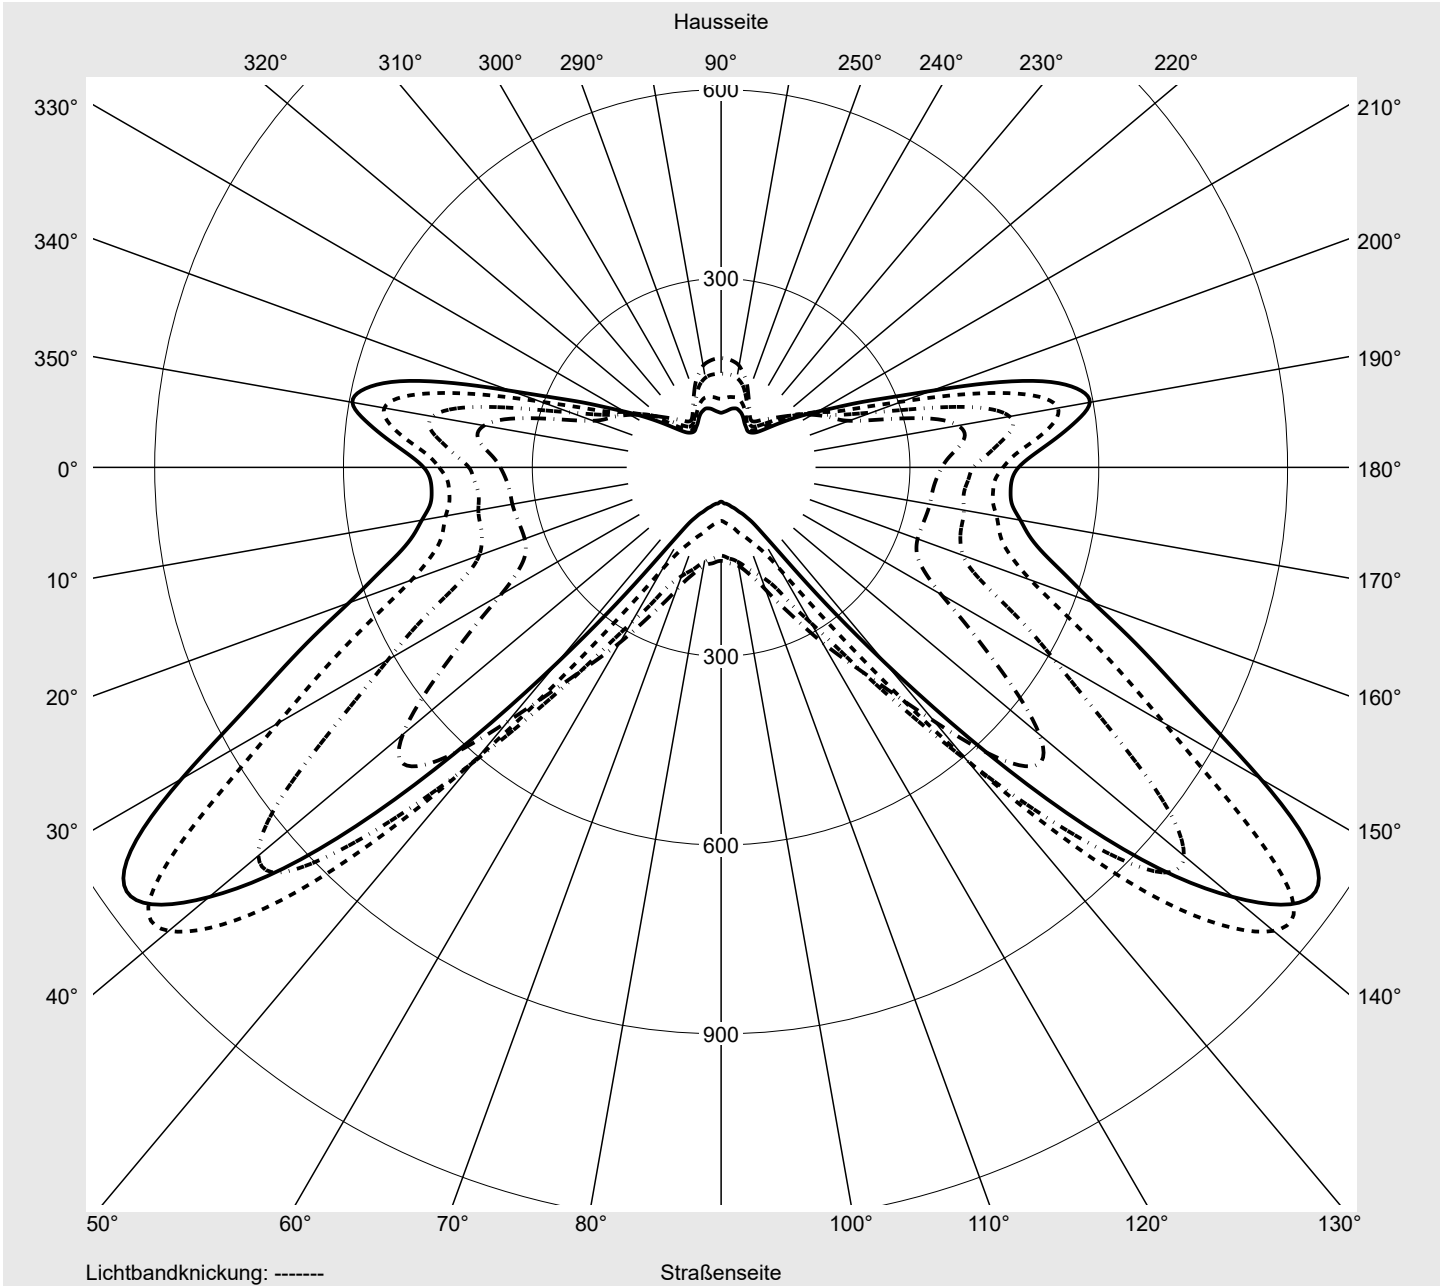

Lichttechnischer Prüfbefund

Familie
Streetlight 21 micro LED

Bestell-Nr.: 5XE1P41G08CB
EAN: 4058352740774

LP-Nummer
59337_410

Ausführung	Mastansatz- / Mastaufsatzmontage
Optik	direkt, asymmetrisch breit strahlend S150002
Abdeckung	Einscheibensicherheitsglas (ESG)
Bestückung	LED 4000 K CRI ≥ 70
Betriebsgerät	EVG SITECO iQ
Bemessungswerte	Nettolichtstrom = 2930 lm Systemleistung = 19.4 W Lichtausbeute = 151 lm/W

Seriendokumentation
16.05.2023

siteco

Lichtstärke in cd/klm

C180-0

C215-35

C217,5-37,5

C270-90

Imax: 1158 cd/klm

Leuchtenbetriebswirkungsgrade

Eta	100.0%
Eta 0° - 90°	100.0%
Eta 90° - 180°	0.0%

Lichtstärkeklasse nach EN13201-2

Klasse:	---
Imax 70°	798.1
Imax 80°	214.2
Imax 90°	0.0
Imax >90°	0.0
Imax >95°	0.0

Messbedingungen

DIN EN 13032 und DIN 5032

Lichttechnischer Prüfbefund

Familie Streetlight 21 micro LED	Bestell-Nr.: 5XE1P41G08CB EAN: 4058352740774	LP-Nummer 59337_410
--	---	-------------------------------

Kegelmantelkurven in cd/klm **KMK 65°** **KMK 62,5°** **KMK 60°** **KMK 57,5°** **siteco**