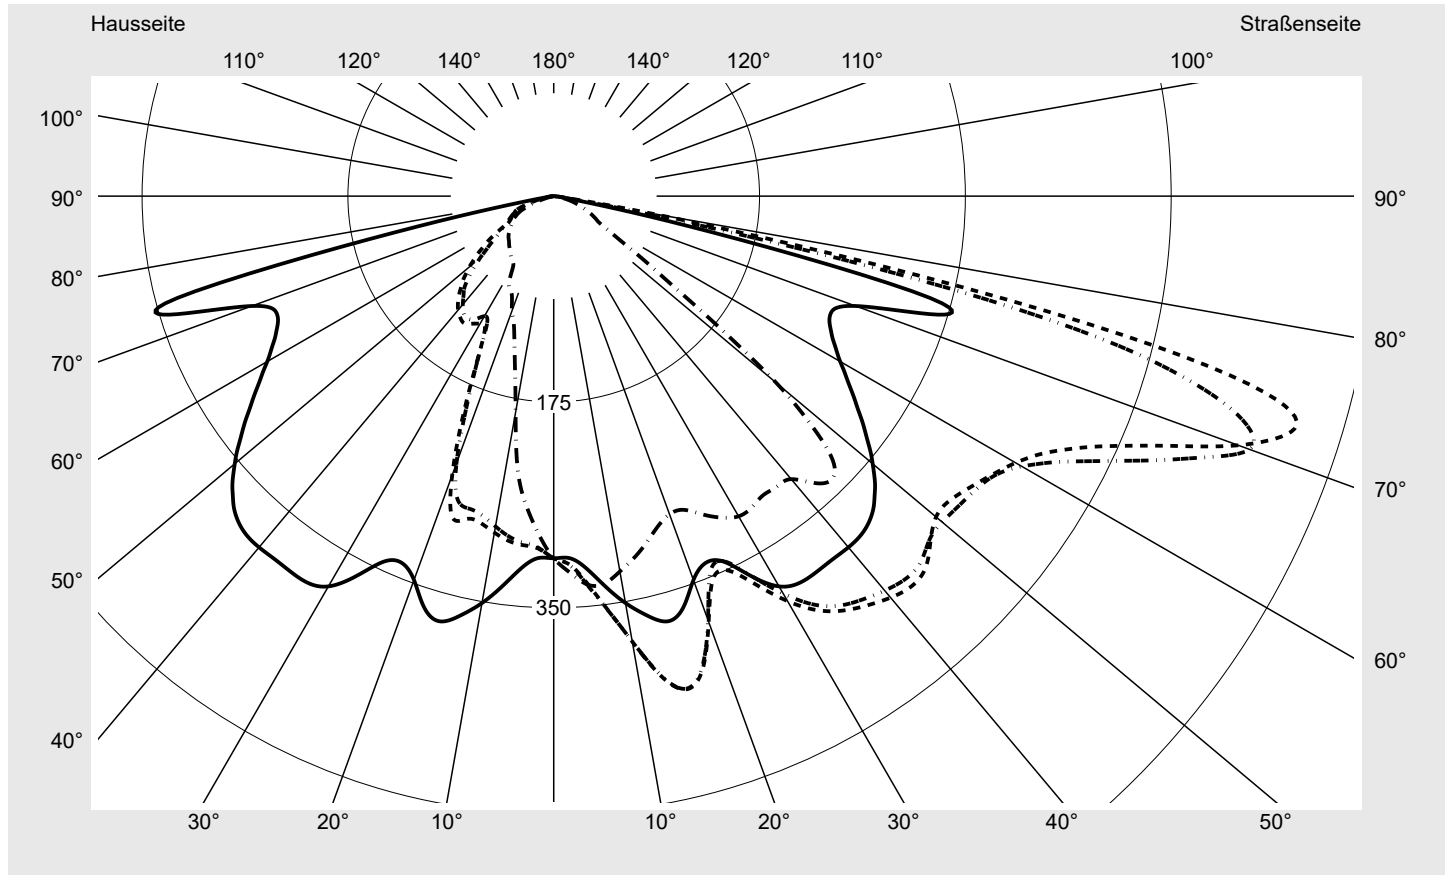

Lichttechnischer Prüfbefund

Familie
Streetlight 21 micro easy LED

Bestell-Nr.: 5XE5B37N08DB
EAN: 4058352896969

LP-Nummer
59065_1123

Ausführung Mastansatz- / Mastaufsatzmontage, NEMA 7 pin (DALI)
Optik direkt, asymmetrisch breit strahlend S050003
Abdeckung Einscheibensicherheitsglas (ESG)
Bestückung LED 3000 K | CRI ≥ 70
Betriebsgerät EVG-DALI Plus
Bemessungswerte Nettolichtstrom = 5110 lm
Systemleistung = 39.1 W
Lichtausbeute = 130.7 lm/W

Seriendokumentation
16.06.2023

siteco

Lichtstärke in cd/klm

C180-0

C205-25

C207,5-27,5

C270-90

Imax: 661 cd/klm

Leuchtenbetriebswirkungsgrade

Eta	100.0%
Eta 0° - 90°	100.0%
Eta 90° - 180°	0.0%

Lichtstärkeklasse nach EN13201-2

Klasse:	G3
Imax 70°	629.6
Imax 80°	99.6
Imax 90°	0.0
Imax >90°	0.0
Imax >95°	0.0

Messbedingungen