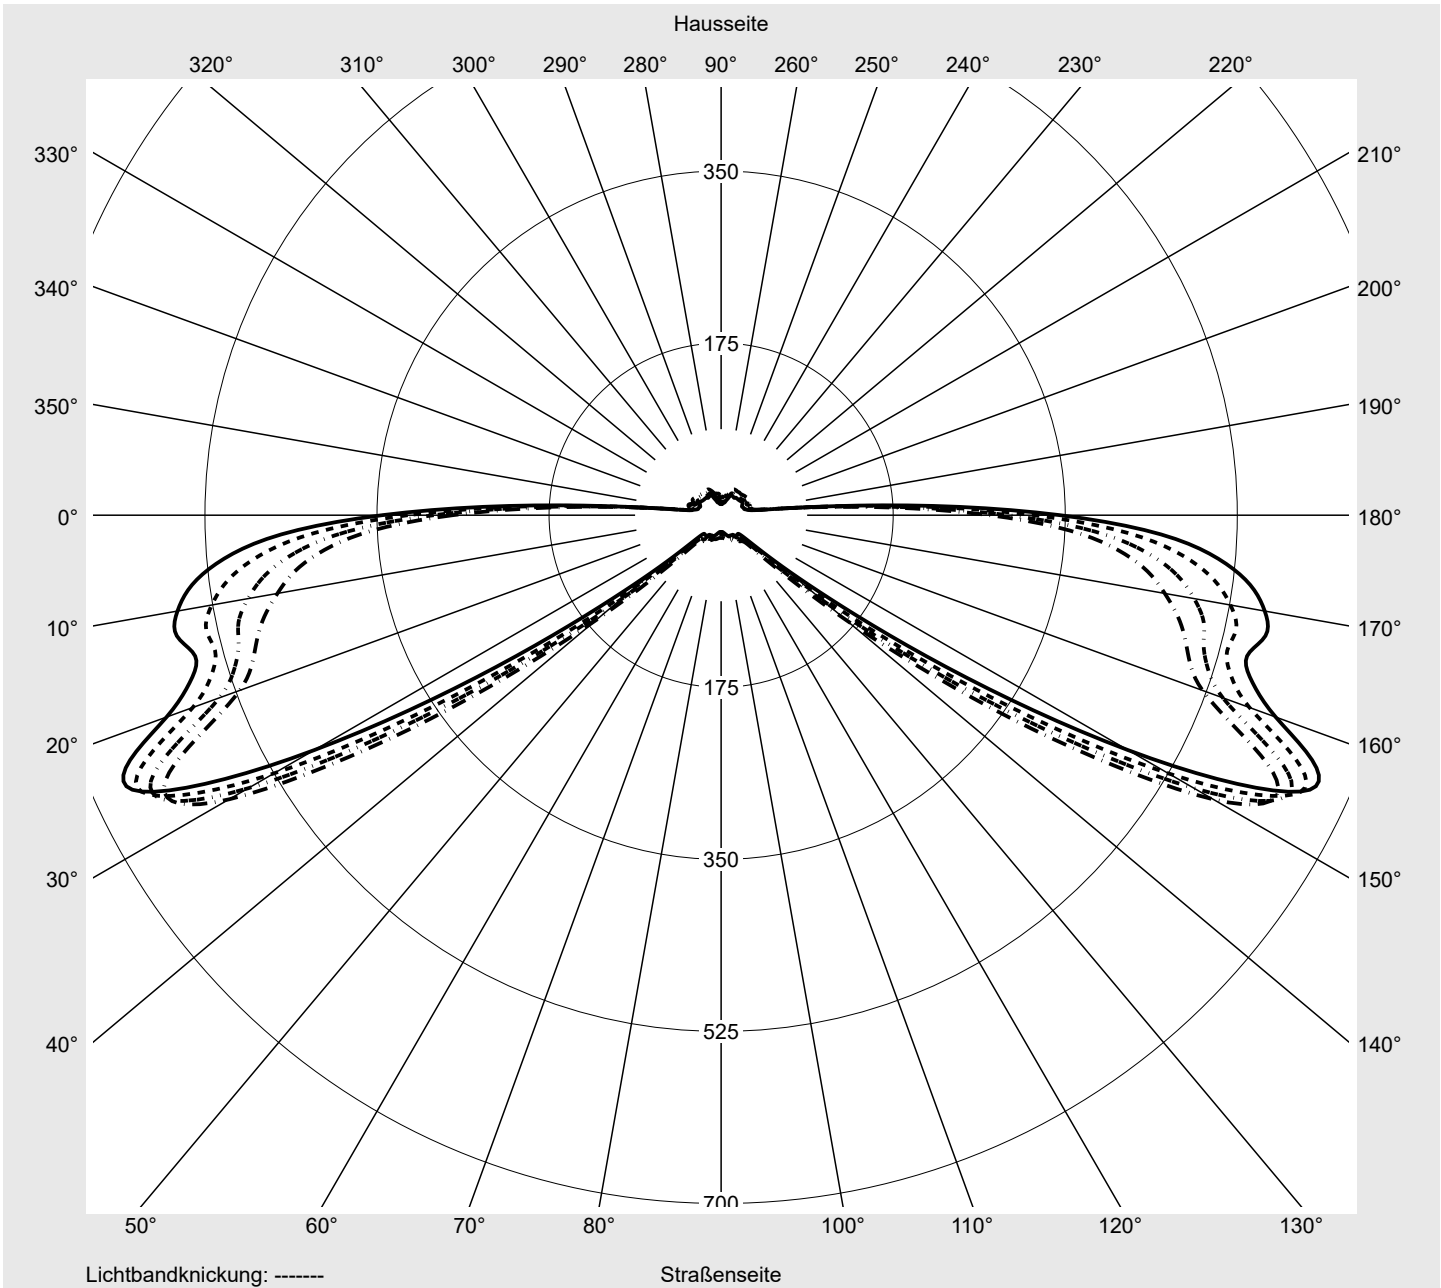

Lichttechnischer Prüfbefund

Familie
Streetlight 21 micro easy LED

Bestell-Nr.: 5XE5B37N08DB
EAN: 4058352896969

LP-Nummer
59065_1123

Ausführung Mastansatz- / Mastaufsatzmontage, NEMA 7 pin (DALI)
Optik direkt, asymmetrisch breit strahlend S050003
Abdeckung Einscheibensicherheitsglas (ESG)
Bestückung LED 3000 K | CRI ≥ 70
Betriebsgerät EVG-DALI Plus
Bemessungswerte Nettolichtstrom = 5110 lm
Systemleistung = 39.1 W
Lichtausbeute = 130.7 lm/W

Leuchtenbetriebswirkungsgrade

Eta	100.0%
Eta 0° - 90°	100.0%
Eta 90° - 180°	0.0%

Lichtstärkeklasse nach EN13201-2

Klasse:	G3
Imax 70°	629.6
Imax 80°	99.6
Imax 90°	0.0
Imax >90°	0.0
Imax >95°	0.0

Messbedingungen

DIN EN 13032 und DIN 5032

Lichttechnischer Prüfbefund

Familie Streetlight 21 micro easy LED	Bestell-Nr.: 5XE5B37N08DB EAN: 4058352896969	LP-Nummer 59065_1123
---	---	--------------------------------

Kegelmantelkurven in cd/klm **KMK 73°** **KMK 72°** **KMK 71°** **KMK 70°** **siteco**