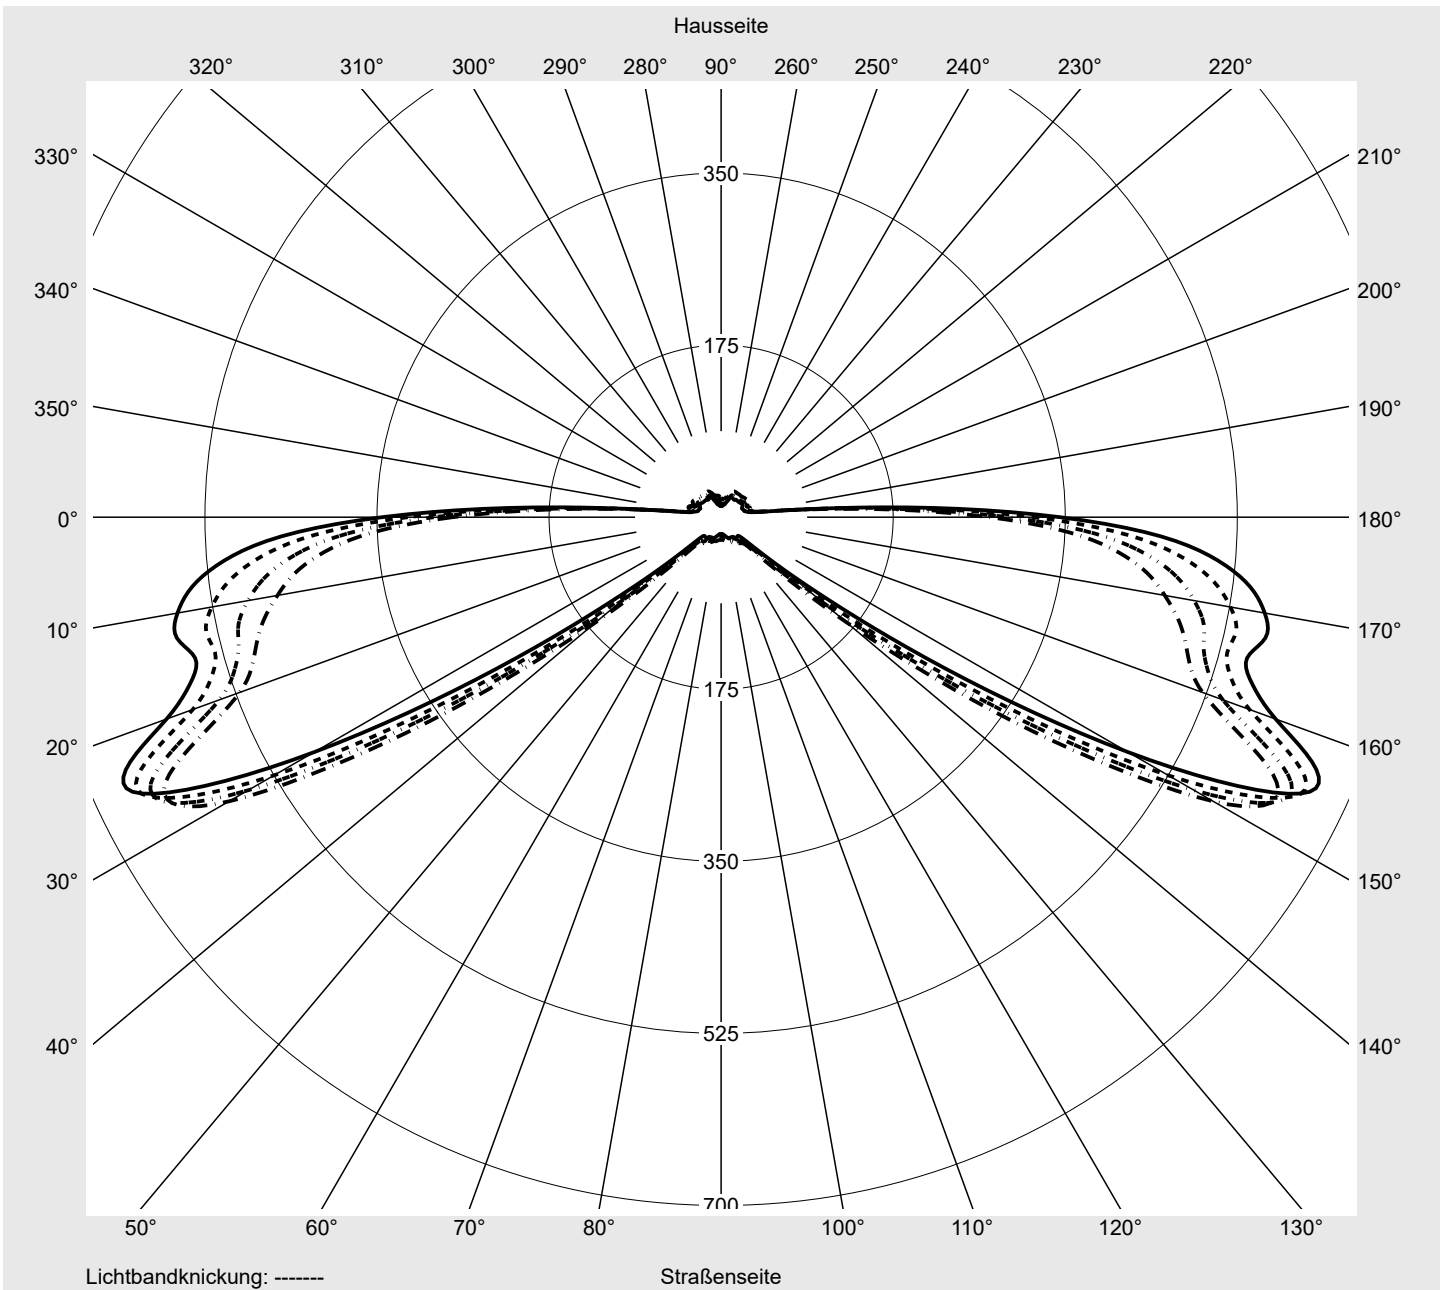

Lichttechnischer Prüfbefund

Familie
Streetlight 21 micro easy LED

Bestell-Nr.: 5XE5B47N08CB
EAN: 4058352896976

LP-Nummer
59065_1126

Ausführung Mastansatz- / Mastaufsatzmontage, NEMA 7 pin (DALI)
Optik direkt, asymmetrisch breit strahlend S050003
Abdeckung Einscheibensicherheitsglas (ESG)
Bestückung LED 4000 K | CRI ≥ 70
Betriebsgerät EVG-DALI Plus
Bemessungswerte Nettolichtstrom = 2380 lm
Systemleistung = 15.8 W
Lichtausbeute = 150.6 lm/W

Leuchtenbetriebswirkungsgrade

Eta 100.0%
Eta 0° - 90° 100.0%
Eta 90° - 180° 0.0%

Lichtstärkeklasse nach EN13201-2

Klasse: G3
Imax 70° 629.6
Imax 80° 99.6
Imax 90° 0.0
Imax >90° 0.0
Imax >95° 0.0

Messbedingungen

DIN EN 13032 und DIN 5032

Lichttechnischer Prüfbefund

Familie Streetlight 21 micro easy LED	Bestell-Nr.: 5XE5B47N08CB EAN: 4058352896976	LP-Nummer 59065_1126
---	---	--------------------------------

Kegelmantelkurven in cd/klm **KMK 73°** **KMK 72°** **KMK 71°** **KMK 70°** **siteco**