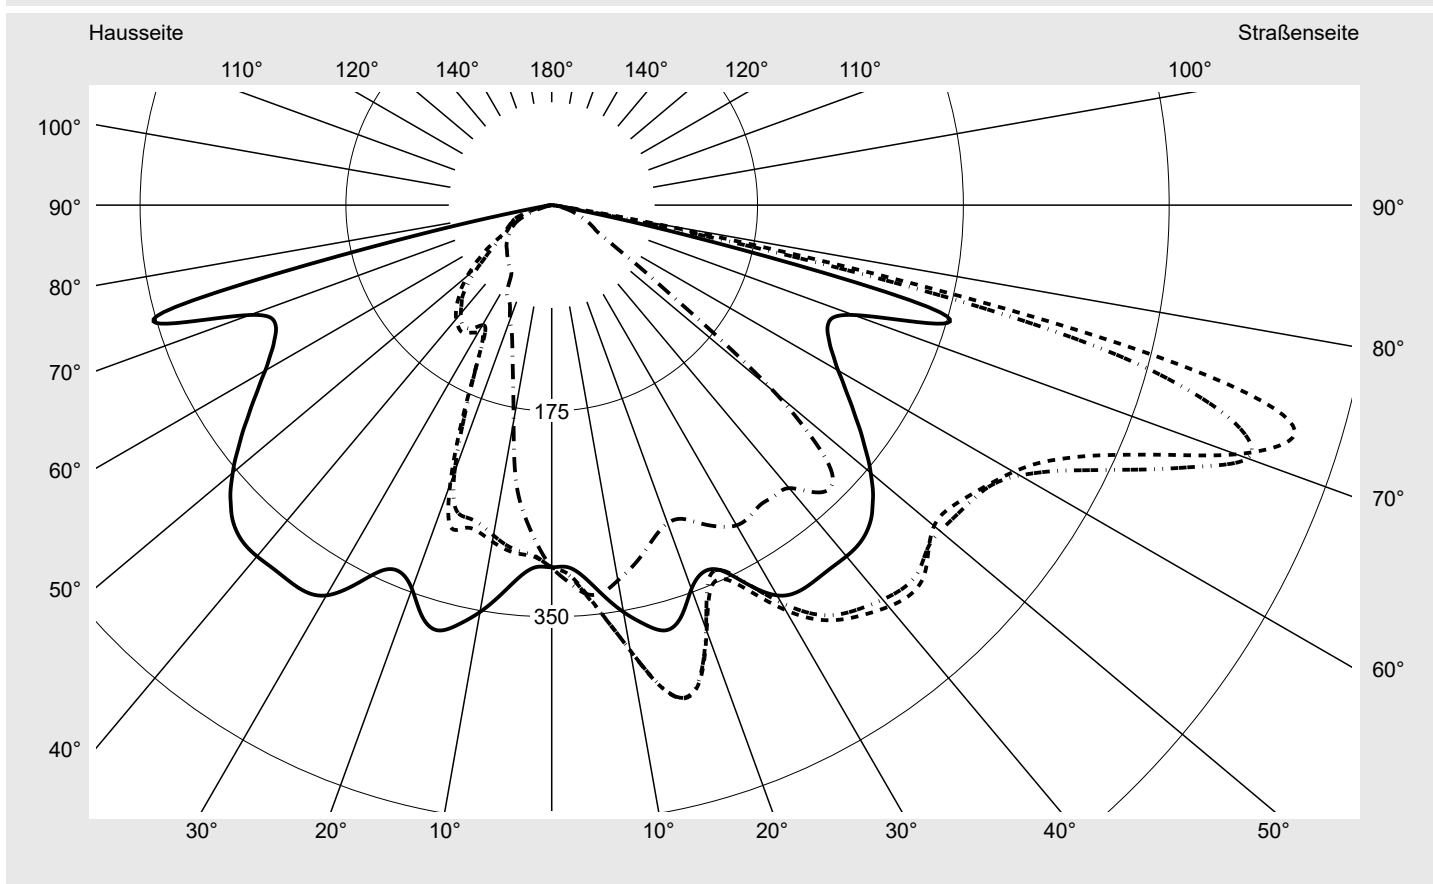

Lichttechnischer Prüfbefund

Familie
Streetlight 21 micro easy LED

Bestell-Nr.: 5XE5B47N08CB
EAN: 4058352896976

LP-Nummer
59065_1126

Ausführung Mastansatz- / Mastaufsatzmontage, NEMA 7 pin (DALI)
Optik direkt, asymmetrisch breit strahlend S050003
Abdeckung Einscheibensicherheitsglas (ESG)
Bestückung LED 4000 K | CRI ≥ 70
Betriebsgerät EVG-DALI Plus
Bemessungswerte Nettolichtstrom = 2380 lm
Systemleistung = 15.8 W
Lichtausbeute = 150.6 lm/W

Seriendokumentation
16.06.2023

siteco

Lichtstärke in cd/klm

C180-0

C205-25

C207,5-27,5

C270-90

Imax: 661 cd/klm

Leuchtenbetriebswirkungsgrade

Eta 100.0%
Eta 0° - 90° 100.0%
Eta 90° - 180° 0.0%

Lichtstärkeklasse nach EN13201-2

Klasse: G3
Imax 70° 629.6
Imax 80° 99.6
Imax 90° 0.0
Imax >90° 0.0
Imax >95° 0.0

Messbedingungen