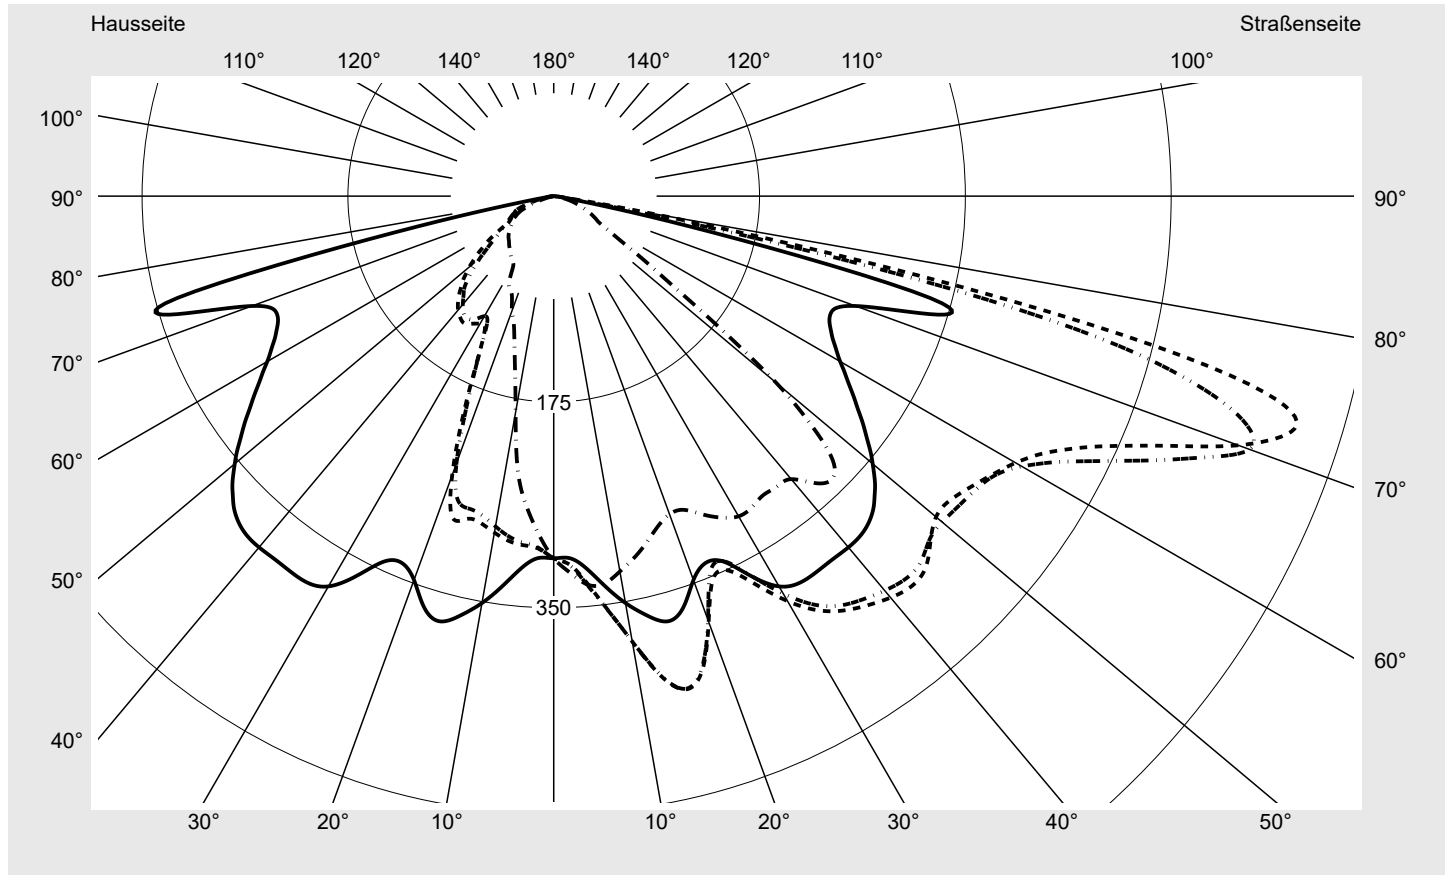

Lichttechnischer Prüfbefund

Familie
Streetlight 21 micro easy LED

Bestell-Nr.: 5XE5B47N08DB
EAN: 4058352896983

LP-Nummer
59065_1127

Ausführung Mastansatz- / Mastaufsatzmontage, NEMA 7 pin (DALI)
Optik direkt, asymmetrisch breit strahlend S050003
Abdeckung Einscheibensicherheitsglas (ESG)
Bestückung LED 4000 K | CRI ≥ 70
Betriebsgerät EVG-DALI Plus
Bemessungswerte Nettolichtstrom = 5320 lm
Systemleistung = 39.1 W
Lichtausbeute = 136.1 lm/W

Seriendokumentation
16.06.2023

siteco

Lichtstärke in cd/klm

C180-0

C205-25

C207,5-27,5

C270-90

Imax: 661 cd/klm

Leuchtenbetriebswirkungsgrade

Eta 100.0%
Eta 0° - 90° 100.0%
Eta 90° - 180° 0.0%

Lichtstärkeklasse nach EN13201-2

Klasse: G3
Imax 70° 629.6
Imax 80° 99.6
Imax 90° 0.0
Imax >90° 0.0
Imax >95° 0.0

Messbedingungen

Kegelmantelkurven in cd/klm **KMK 73°** **KMK 72°** **KMK 71°** **KMK 70°**

Lichttechnischer Prüfbefund

Familie Streetlight 21 micro easy LED	Bestell-Nr.: 5XE5B47N08DB EAN: 4058352896983	LP-Nummer 59065_1127
Wertetabelle Lichtstärkemessung		Maximale Lichtstärke
		siteco