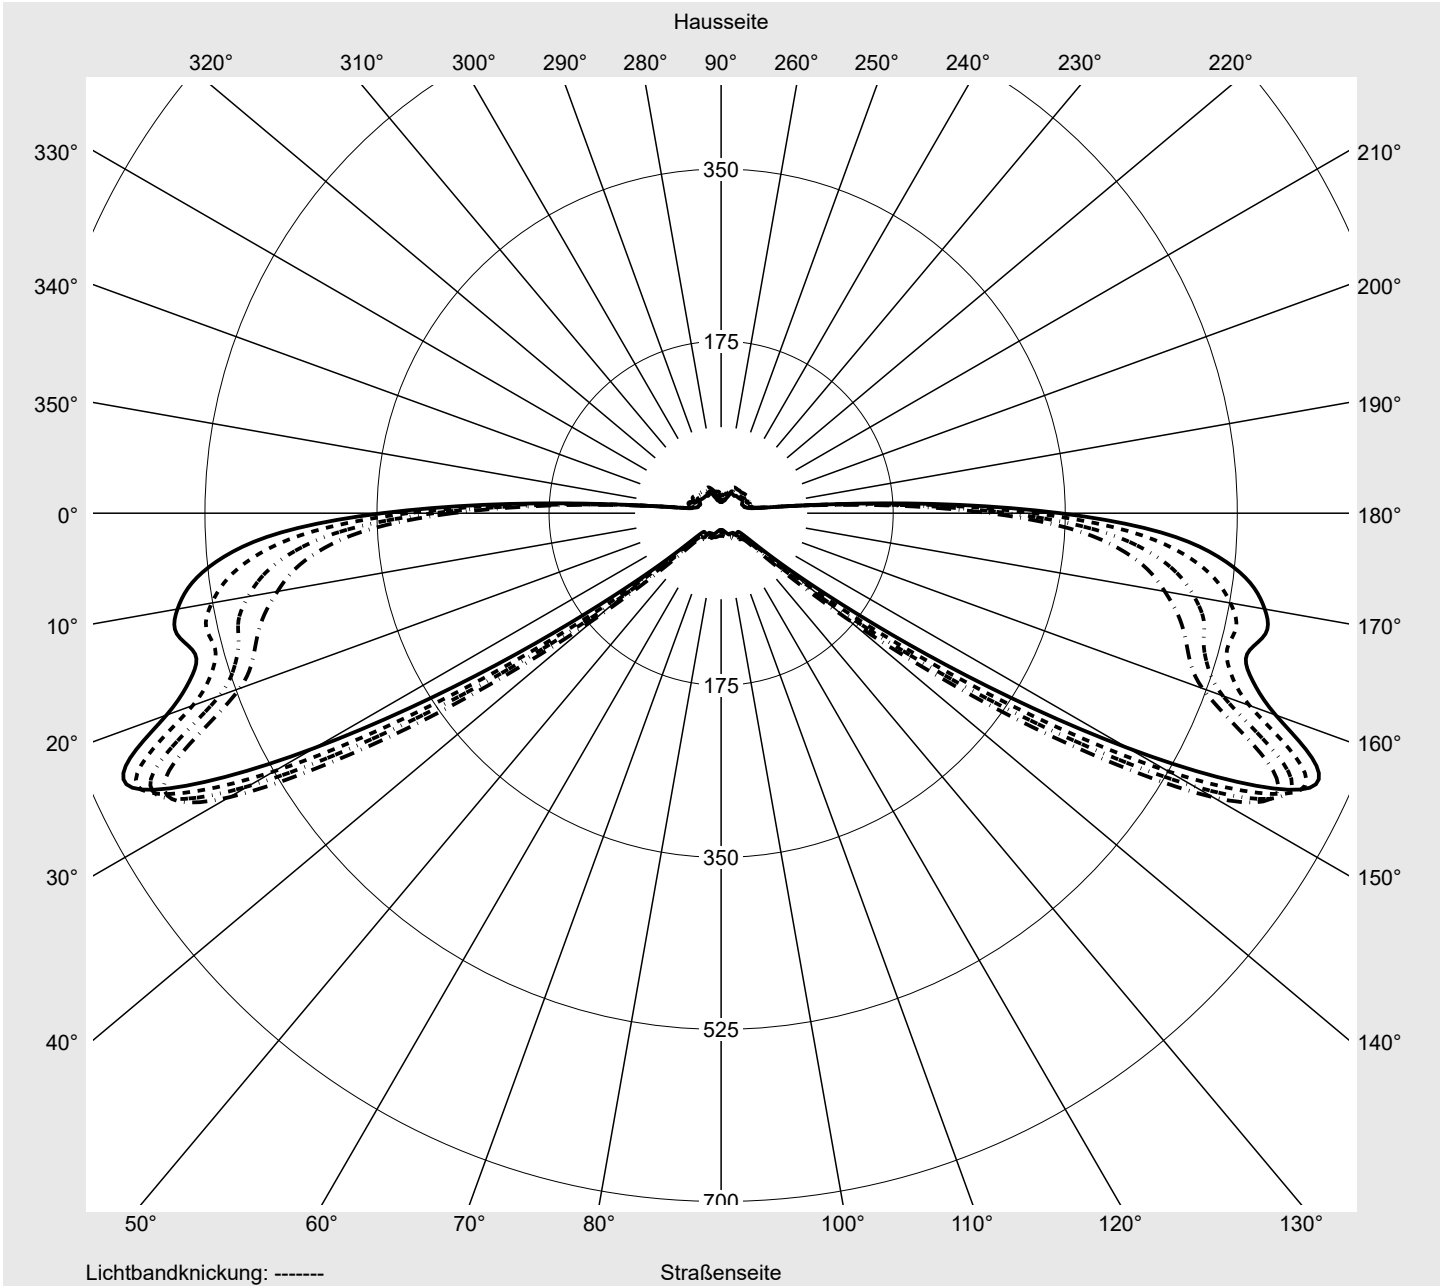

Lichttechnischer Prüfbefund

Familie
Streetlight 21 micro easy LED

Bestell-Nr.: 5XE5B47N08DB
EAN: 4058352896983

LP-Nummer
59065_1127

Ausführung Mastansatz- / Mastaufsatzmontage, NEMA 7 pin (DALI)
Optik direkt, asymmetrisch breit strahlend S050003
Abdeckung Einscheibensicherheitsglas (ESG)
Bestückung LED 4000 K | CRI ≥ 70
Betriebsgerät EVG-DALI Plus
Bemessungswerte Nettolichtstrom = 5320 lm
Systemleistung = 39.1 W
Lichtausbeute = 136.1 lm/W

Leuchtenbetriebswirkungsgrade

Eta 100.0%
Eta 0° - 90° 100.0%
Eta 90° - 180° 0.0%

Lichtstärkeklasse nach EN13201-2

Klasse: G3
Imax 70° 629.6
Imax 80° 99.6
Imax 90° 0.0
Imax >90° 0.0
Imax >95° 0.0

Messbedingungen

Kegelmantelkurven in cd/klm **KMK 73°** **KMK 72°** **KMK 71°** **KMK 70°**

Lichttechnischer Prüfbefund

Familie Streetlight 21 micro easy LED	Bestell-Nr.: 5XE5B47N08DB EAN: 4058352896983	LP-Nummer 59065_1127
Wertetabelle Lichtstärkemessung		Maximale Lichtstärke
		siteco