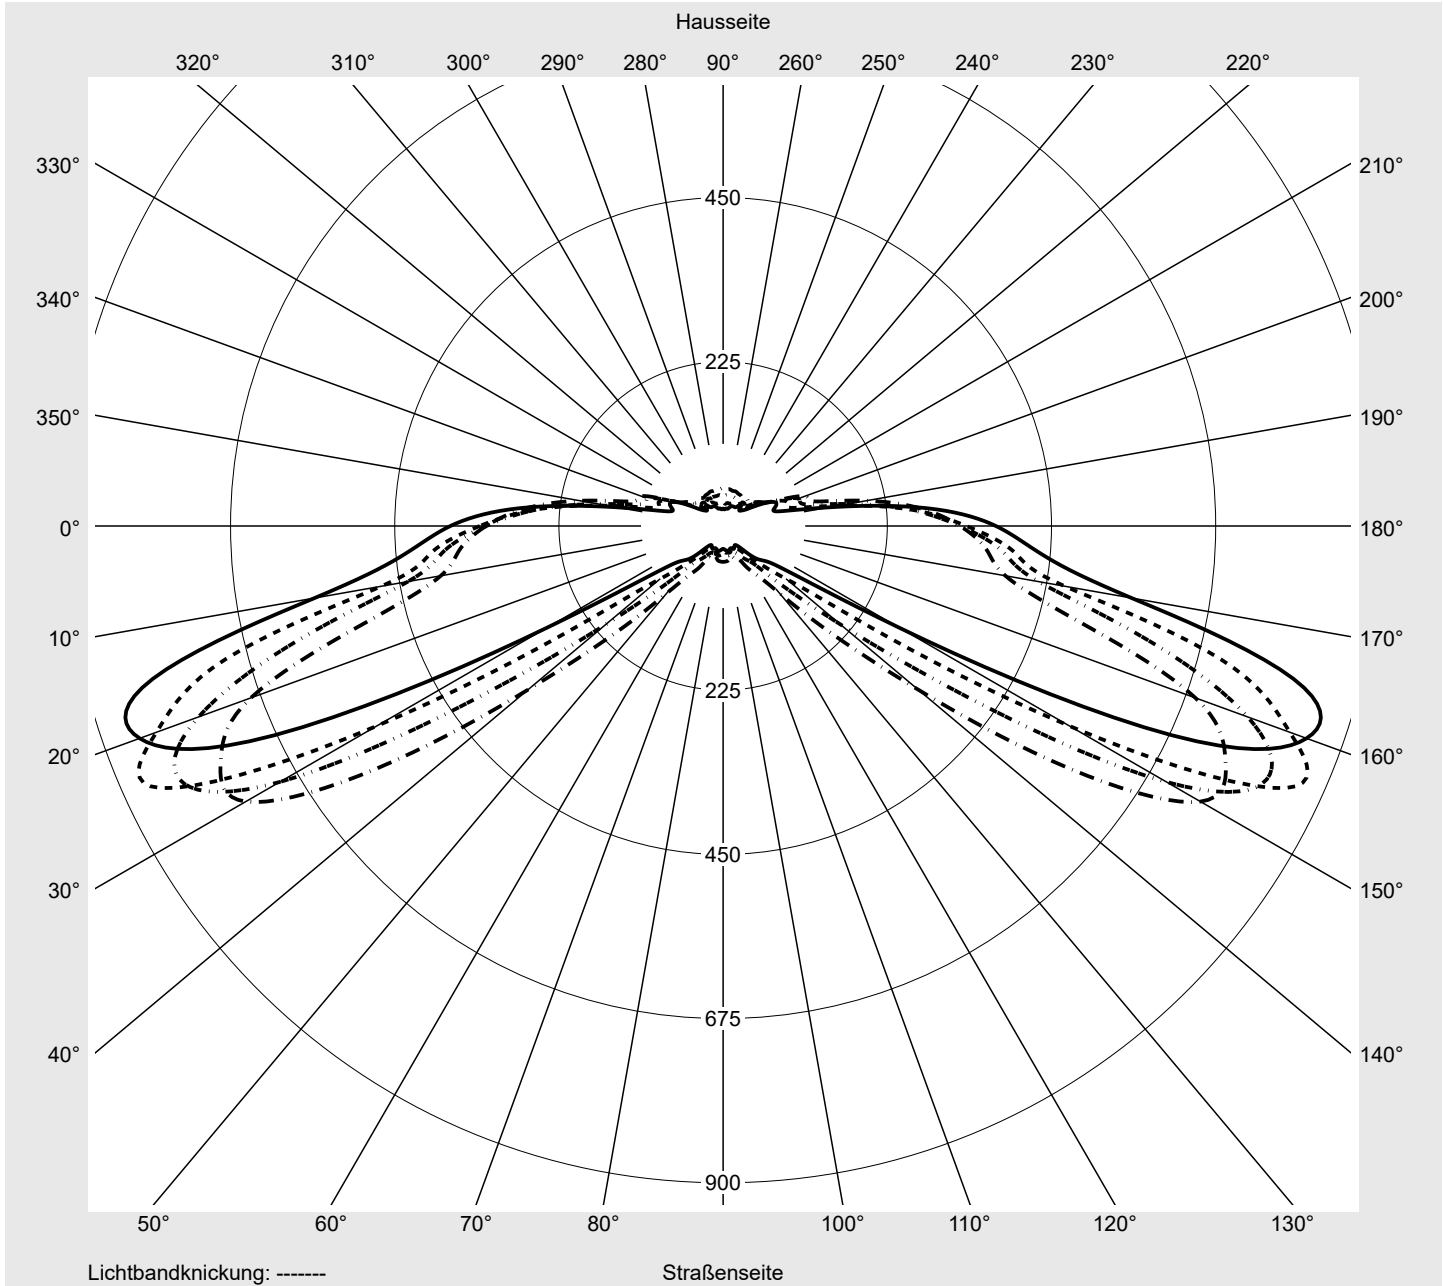

## Lichttechnischer Prüfbefund

**Familie**  
Streetlight 21 micro easy LED

**Bestell-Nr.:** 5XE5C37N08CB  
**EAN:** 4058352896990

**LP-Nummer**  
59081\_1138

**Ausführung** Mastansatz- / Mastaufsatzmontage, NEMA 7 pin (DALI)  
**Optik** direkt, asymmetrisch breit strahlend S080002  
**Abdeckung** Einscheibensicherheitsglas (ESG)  
**Bestückung** LED 3000 K | CRI ≥ 70  
**Betriebsgerät** EVG-DALI Plus  
**Bemessungswerte** Nettolichtstrom = 2290 lm  
Systemleistung = 15.8 W  
Lichtausbeute = 144.9 lm/W

**Leuchtenbetriebswirkungsgrade**

Eta 100.0%  
Eta 0° - 90° 100.0%  
Eta 90° - 180° 0.0%

**Lichtstärkeklasse nach EN13201-2**

Klasse: G3  
Imax 70° 826.1  
Imax 80° 99.6  
Imax 90° 0.0  
Imax >90° 0.0  
Imax >95° 0.0

**Messbedingungen**

DIN EN 13032 und DIN 5032

### Lichttechnischer Prüfbefund

<b>Familie</b> Streetlight 21 micro easy LED	<b>Bestell-Nr.:</b> 5XE5C37N08CB <b>EAN:</b> 4058352896990	<b>LP-Nummer</b> 59081_1138
<b>Kegelmantelkurven in cd/klm</b>		
<b>KMK 67,5°</b>	<b>KMK 65°</b>	<b>KMK 62,5°</b>
<b>KMK 60°</b>	<b>siteco</b>	