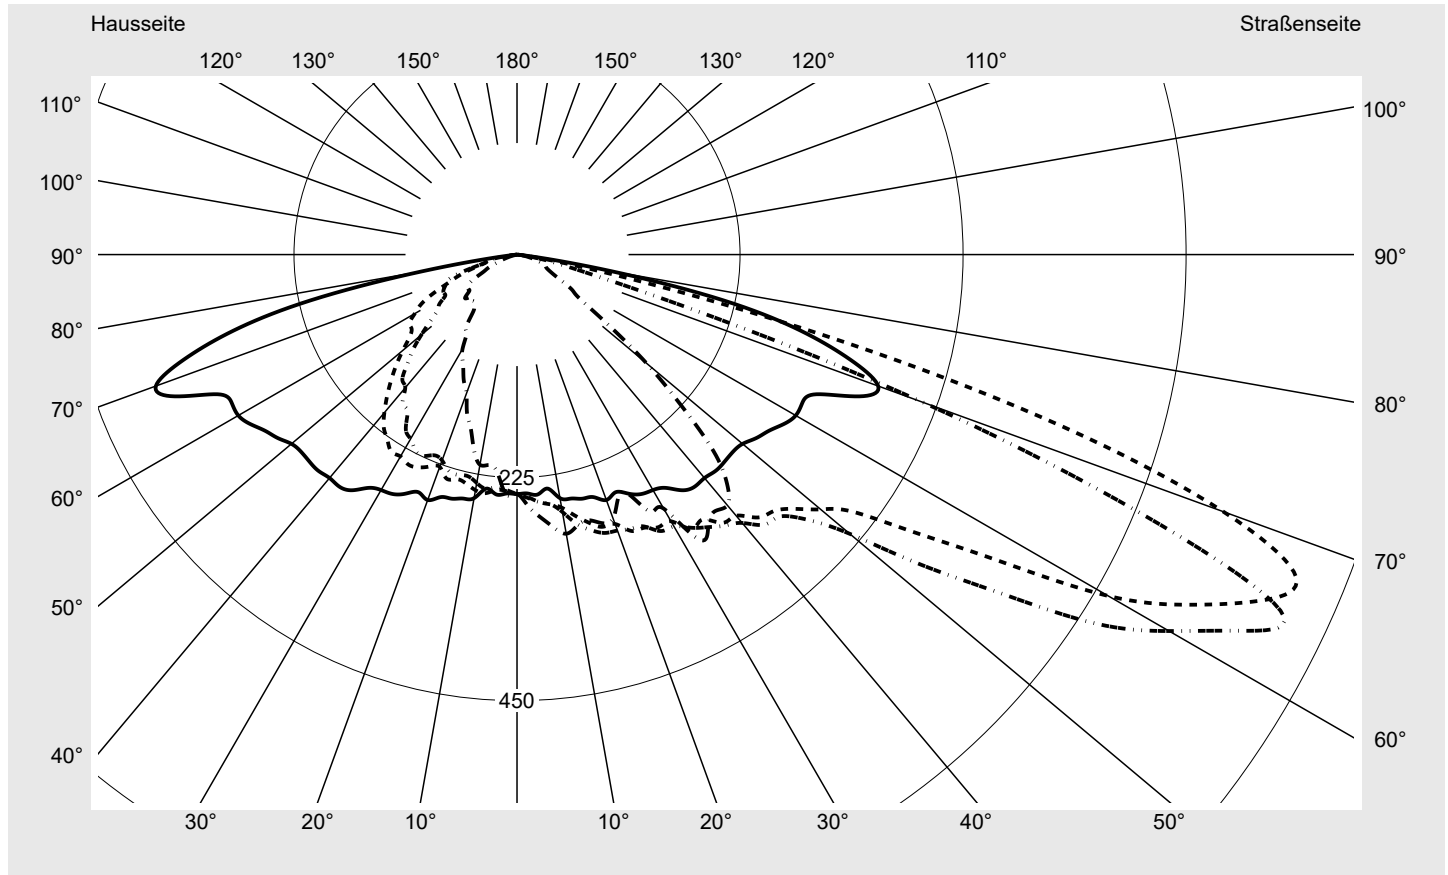

Lichttechnischer Prüfbefund

Familie
Streetlight 21 micro easy LED

Bestell-Nr.: 5XE5C37N08DB
EAN: 4058352897003

LP-Nummer
59081_1139

Ausführung Mastansatz- / Mastaufsatzmontage, NEMA 7 pin (DALI)
Optik direkt, asymmetrisch breit strahlend S080002
Abdeckung Einscheibensicherheitsglas (ESG)
Bestückung LED 3000 K | CRI ≥ 70
Betriebsgerät EVG-DALI Plus
Bemessungswerte Nettolichtstrom = 5110 lm
Systemleistung = 39.1 W
Lichtausbeute = 130.7 lm/W

Seriendokumentation
16.06.2023

siteco

Lichtstärke in cd/klm

C180-0

C200-20

C205-25

C270-90

Imax: 851 cd/klm

Leuchtenbetriebswirkungsgrade

Eta 100.0%
Eta 0° - 90° 100.0%
Eta 90° - 180° 0.0%

Lichtstärkeklasse nach EN13201-2

Klasse: G3
Imax 70° 826.1
Imax 80° 99.6
Imax 90° 0.0
Imax >90° 0.0
Imax >95° 0.0

Messbedingungen