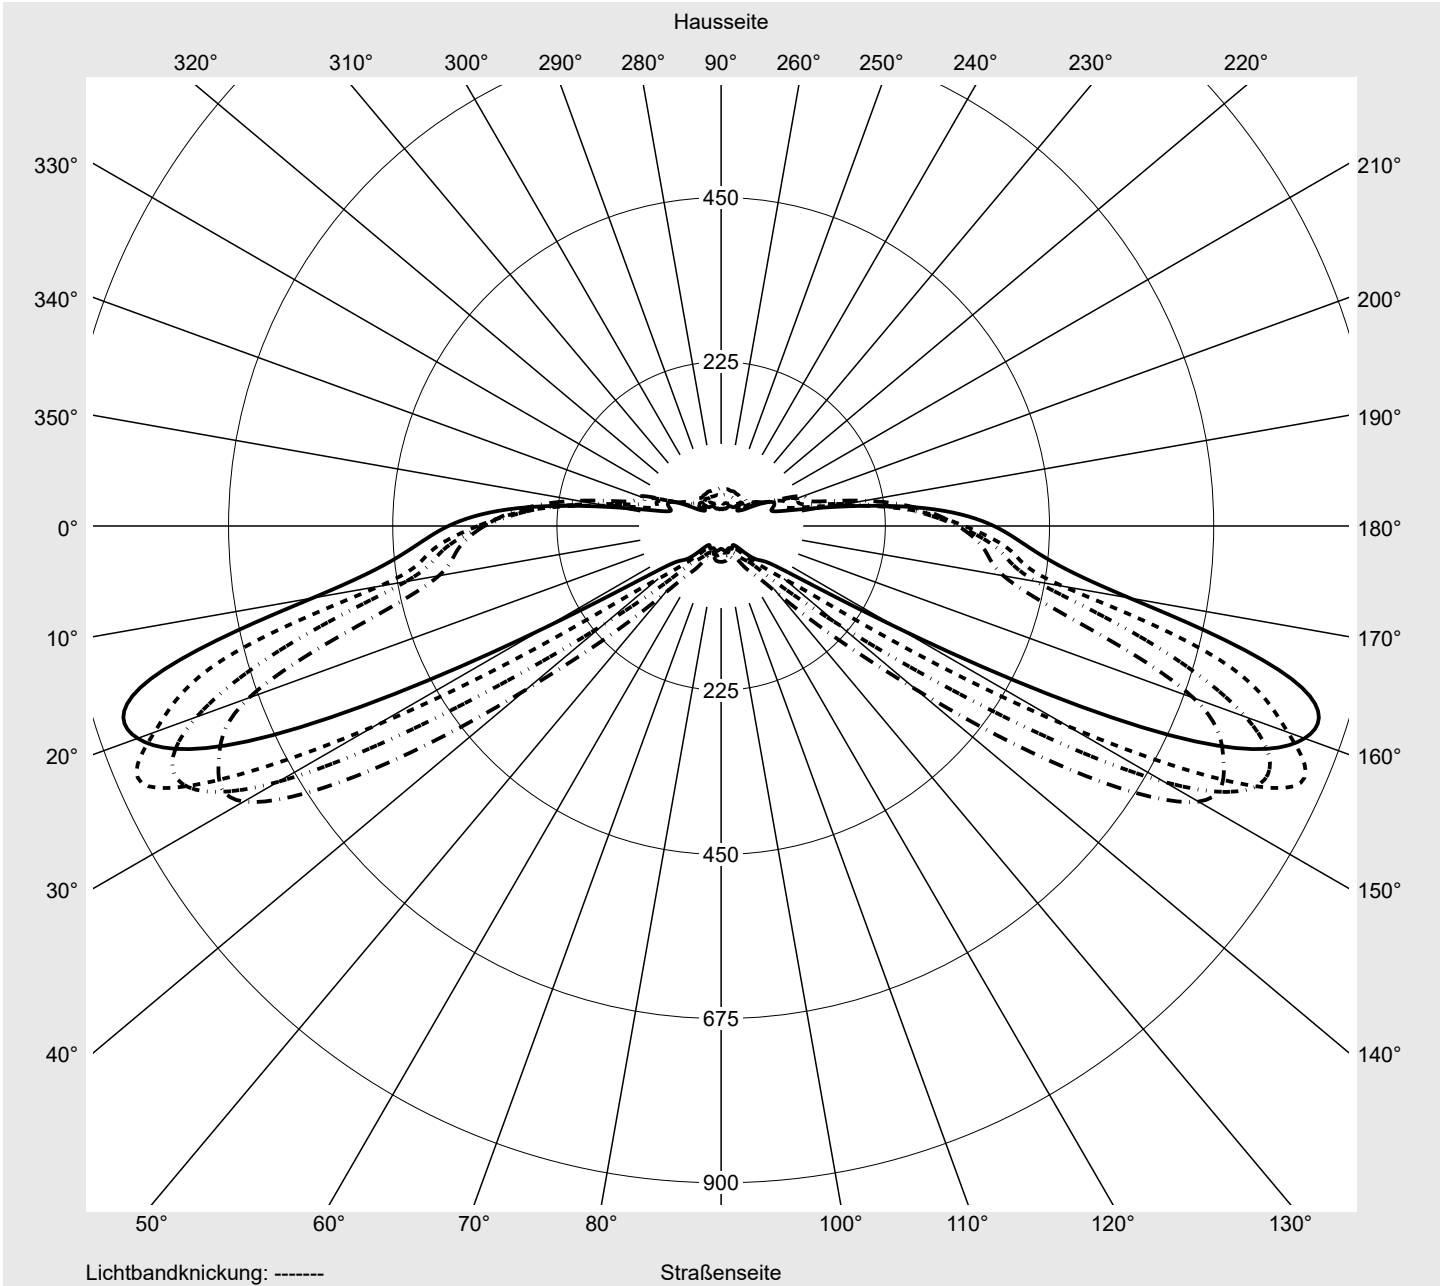

Lichttechnischer Prüfbefund

Familie
Streetlight 21 micro easy LED

Bestell-Nr.: 5XE5C37N08DB
EAN: 4058352897003

LP-Nummer
59081_1139

Ausführung Mastansatz- / Mastaufsatzmontage, NEMA 7 pin (DALI)
Optik direkt, asymmetrisch breit strahlend S080002
Abdeckung Einscheibensicherheitsglas (ESG)
Bestückung LED 3000 K | CRI ≥ 70
Betriebsgerät EVG-DALI Plus
Bemessungswerte Nettolichtstrom = 5110 lm
Systemleistung = 39.1 W
Lichtausbeute = 130.7 lm/W

Seriendokumentation
16.06.2023

siteco

Lichtstärke in cd/klm

C180-0

C200-20

C205-25

C270-90

Imax: 851 cd/klm

Leuchtenbetriebswirkungsgrade

Eta 100.0%
Eta 0° - 90° 100.0%
Eta 90° - 180° 0.0%

Lichtstärkeklasse nach EN13201-2

Klasse: G3
Imax 70° 826.1
Imax 80° 99.6
Imax 90° 0.0
Imax >90° 0.0
Imax >95° 0.0

Messbedingungen

DIN EN 13032 und DIN 5032

Lichttechnischer Prüfbefund

Familie Streetlight 21 micro easy LED	Bestell-Nr.: 5XE5C37N08DB EAN: 4058352897003	LP-Nummer 59081_1139
---	---	--------------------------------

Kegelmantelkurven in cd/klm **KMK 67,5°** **KMK 65°** **KMK 62,5°** **KMK 60°** **siteco**