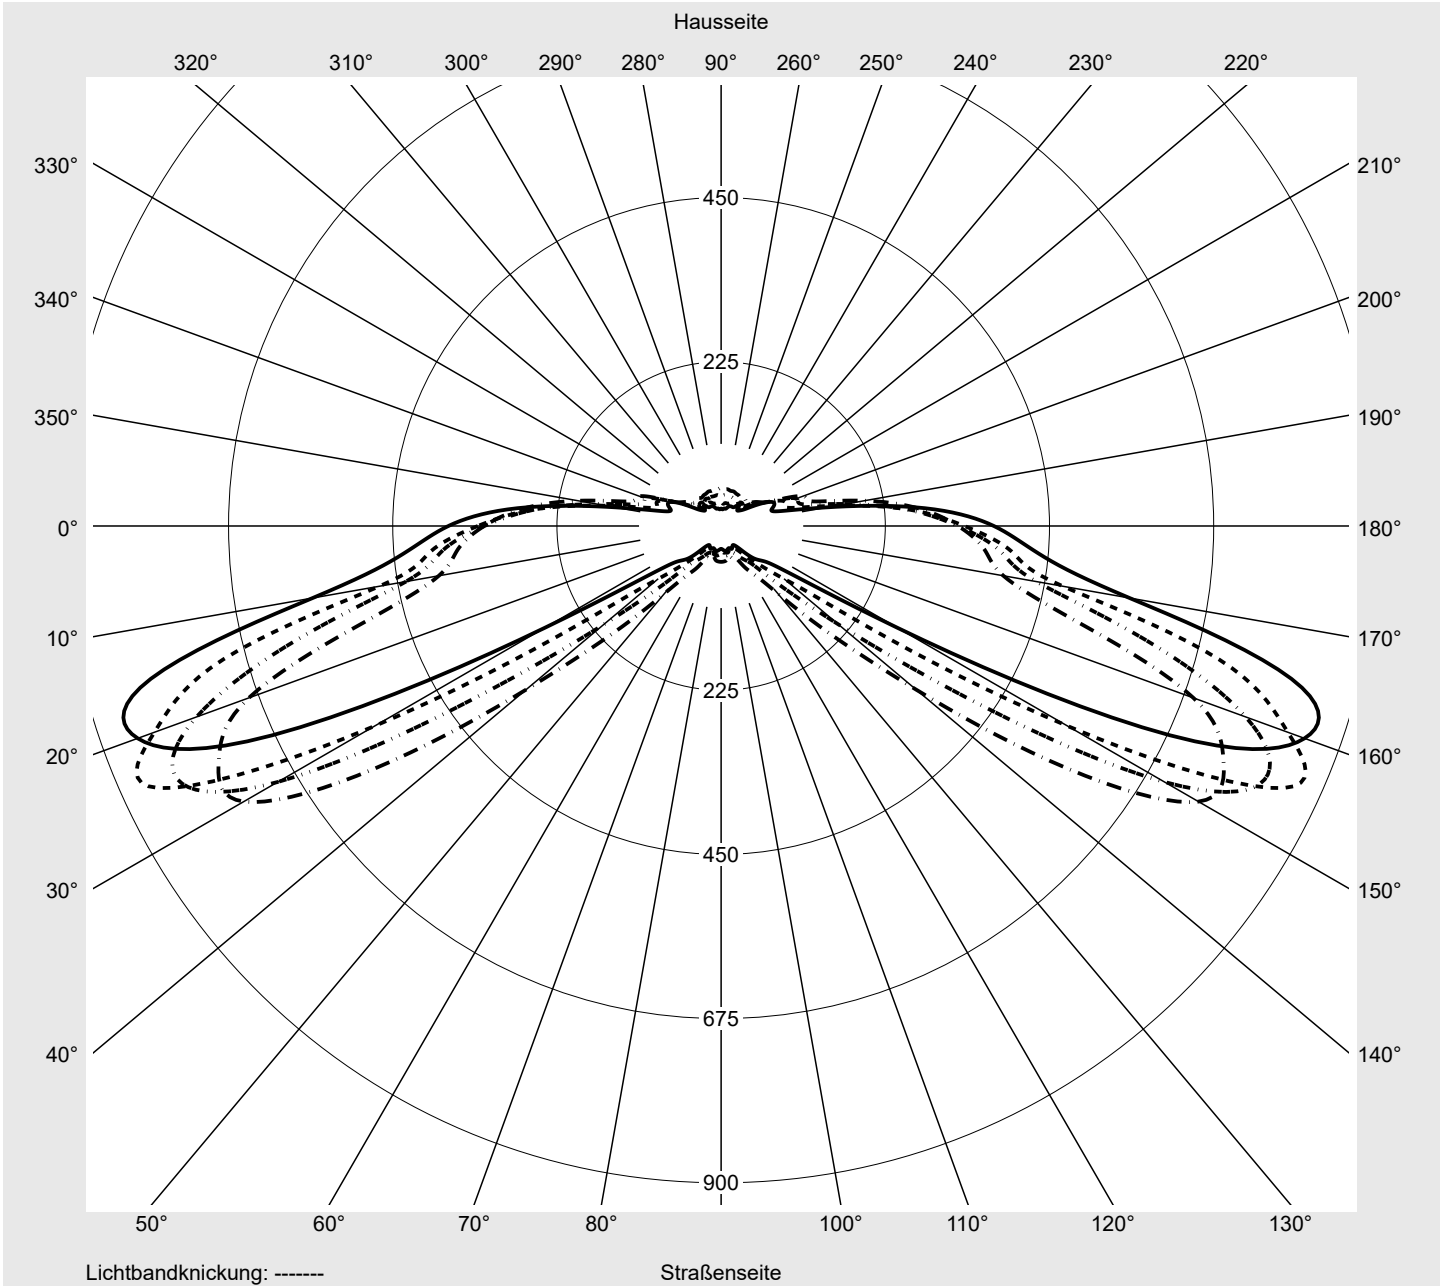

Lichttechnischer Prüfbefund

Familie
Streetlight 21 micro easy LED

Bestell-Nr.: 5XE5C47N08CB
EAN: 4058352897010

LP-Nummer
59081_1142

Ausführung Mastansatz- / Mastaufsatzmontage, NEMA 7 pin (DALI)
Optik direkt, asymmetrisch breit strahlend S080002
Abdeckung Einscheibensicherheitsglas (ESG)
Bestückung LED 4000 K | CRI ≥ 70
Betriebsgerät EVG-DALI Plus
Bemessungswerte Nettolichtstrom = 2380 lm
Systemleistung = 15.8 W
Lichtausbeute = 150.6 lm/W

Seriendokumentation
16.06.2023

siteco

Lichtstärke in cd/klm

C180-0

C200-20

C205-25

C270-90

Imax: 851 cd/klm

Leuchtenbetriebswirkungsgrade

Eta 100.0%
Eta 0° - 90° 100.0%
Eta 90° - 180° 0.0%

Lichtstärkeklasse nach EN13201-2

Klasse: G3
Imax 70° 826.1
Imax 80° 99.6
Imax 90° 0.0
Imax >90° 0.0
Imax >95° 0.0

Messbedingungen

DIN EN 13032 und DIN 5032

Lichttechnischer Prüfbefund

| | | |
|--|---|--------------------------------|
| Familie Streetlight 21 micro easy LED | Bestell-Nr.: 5XE5C47N08CB EAN: 4058352897010 | LP-Nummer 59081_1142 |
| Kegelmantelkurven in cd/klm | | |
| KMK 67.5° KMK 65° KMK 62.5° KMK 60° | | |
| siteco | | |