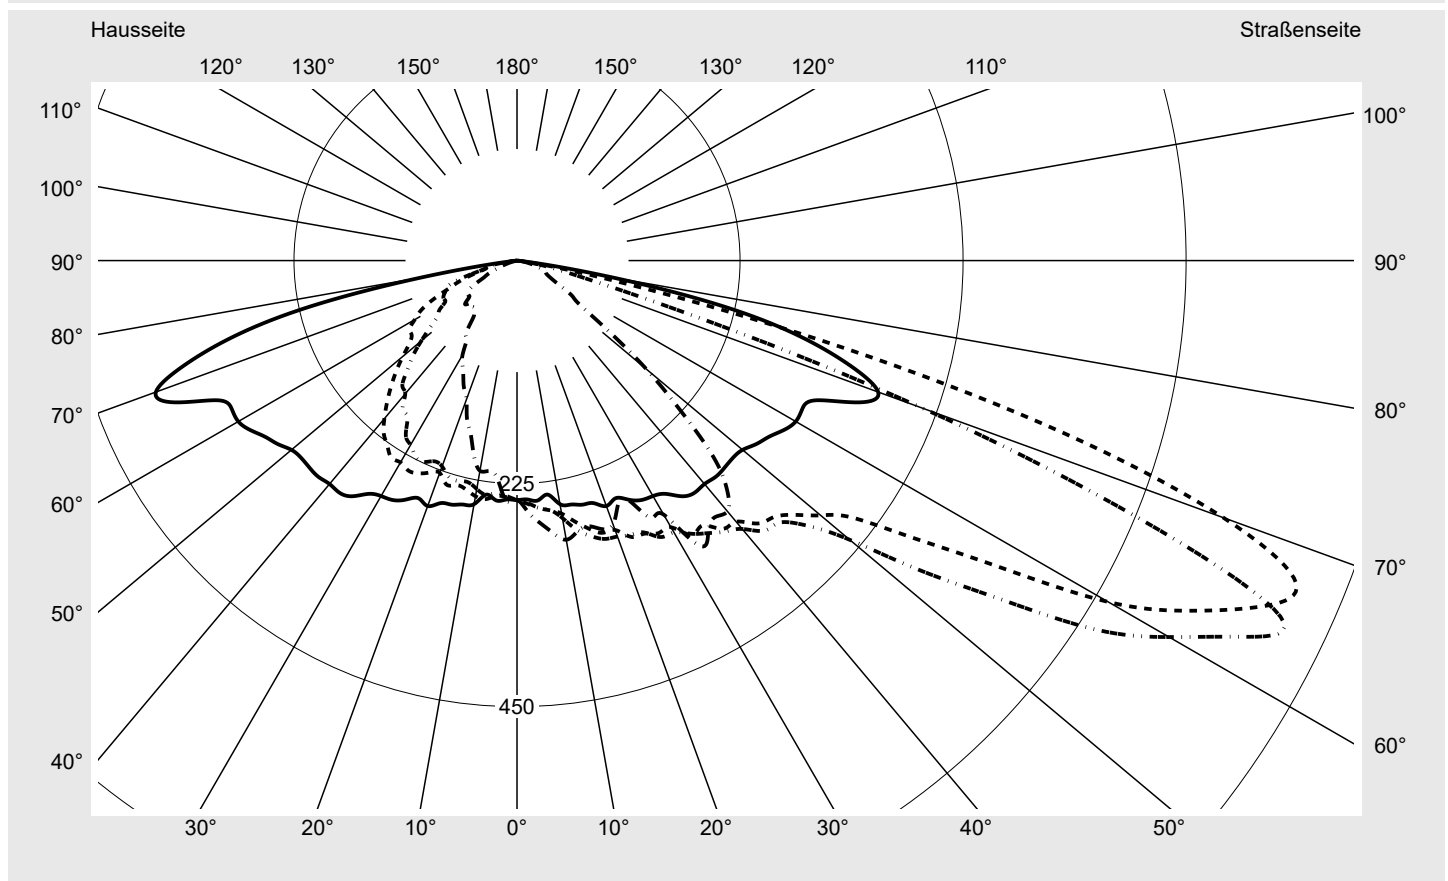

Lichttechnischer Prüfbefund

Familie
Streetlight 21 micro easy LED

Bestell-Nr.: 5XE5C47N08DB
EAN: 4058352897027

LP-Nummer
59081_1143

Ausführung Mastansatz- / Mastaufsatzmontage, NEMA 7 pin (DALI)
Optik asymmetrisch, breit strahlend (ST0.8a)
Abdeckung Einscheibensicherheitsglas (ESG)
Bestückung LED 4000 K | CRI ≥ 70
Betriebsgerät EVG-DALI Plus
Bemessungswerte Nettolichtstrom = 5320 lm
Systemleistung = 39.1 W
Lichtausbeute = 136.1 lm/W

Seriendokumentation
16.06.2023

siteco

Lichtstärke in cd/klm

C180-0

C200-20

C205-25

C270-90

Imax: 851 cd/klm

Leuchtenbetriebswirkungsgrade

Eta 100.0%
Eta 0° - 90° 100.0%
Eta 90° - 180° 0.0%

Lichtstärkeklasse nach EN13201-2

Klasse: G3
Imax 70° 826.1
Imax 80° 99.6
Imax 90° 0.0
Imax >90° 0.0
Imax >95° 0.0

Messbedingungen