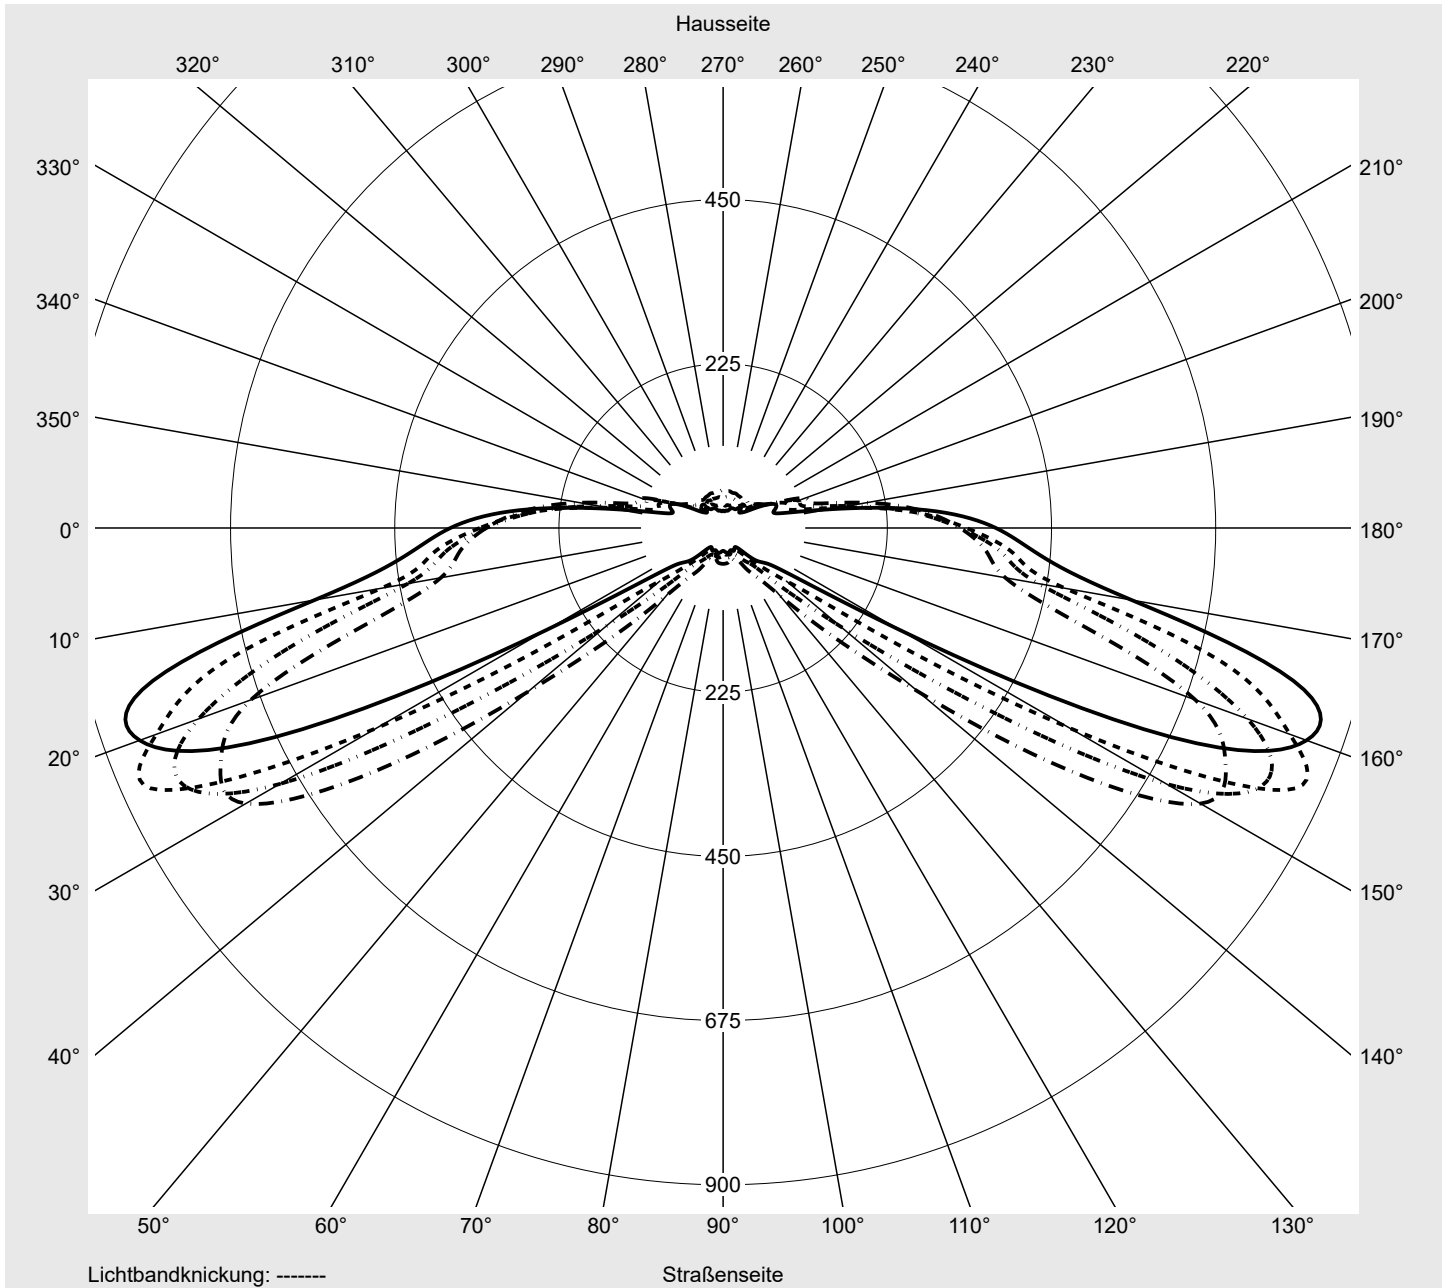

Lichttechnischer Prüfbefund

Familie
Streetlight 21 micro easy LED

Bestell-Nr.: 5XE5C47N08DB
EAN: 4058352897027

LP-Nummer
59081_1143

Ausführung Mastansatz- / Mastaufsatzmontage, NEMA 7 pin (DALI)
Optik asymmetrisch, breit strahlend (ST0.8a)
Abdeckung Einscheibensicherheitsglas (ESG)
Bestückung LED 4000 K | CRI ≥ 70
Betriebsgerät EVG-DALI Plus
Bemessungswerte Nettolichtstrom = 5320 lm
Systemleistung = 39.1 W
Lichtausbeute = 136.1 lm/W

Seriendokumentation
16.06.2023

siteco

Lichtstärke in cd/klm

C180-0

C200-20

C205-25

C270-90

Imax: 851 cd/klm

Leuchtenbetriebswirkungsgrade

Eta 100.0%
Eta 0° - 90° 100.0%
Eta 90° - 180° 0.0%

Lichtstärkeklasse nach EN13201-2

Klasse: G3
Imax 70° 826.1
Imax 80° 99.6
Imax 90° 0.0
Imax >90° 0.0
Imax >95° 0.0

Messbedingungen

DIN EN 13032 und DIN 5032

Lichttechnischer Prüfbefund

Familie Streetlight 21 micro easy LED	Bestell-Nr.: 5XE5C47N08DB EAN: 4058352897027	LP-Nummer 59081_1143
---	---	--------------------------------

Kegelmantelkurven in cd/klm **KMK 67,5°** **KMK 65°** **KMK 62,5°** **KMK 60°** **siteco**