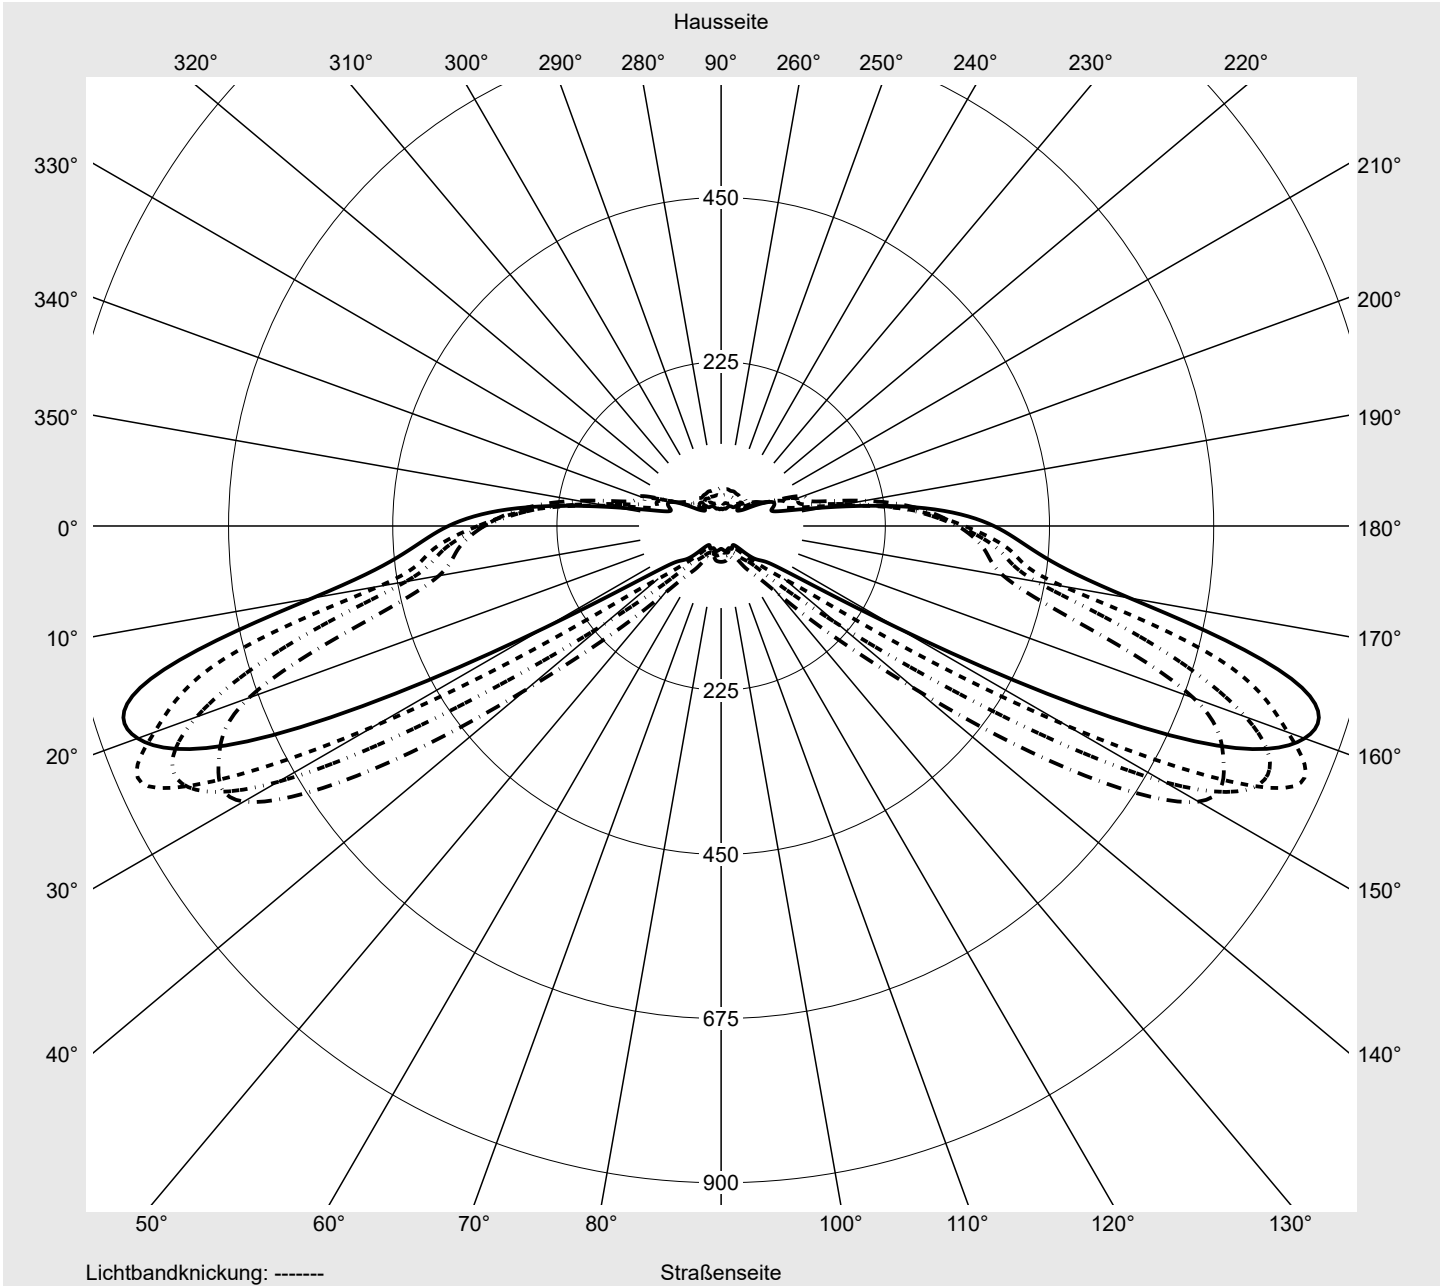

## Lichttechnischer Prüfbefund

**Familie**  
Streetlight 21 micro easy LED

**Bestell-Nr.:** 5XE5C47N08DB  
**EAN:** 4058352897027

**LP-Nummer**  
59081\_1143

**Ausführung** Mastansatz- / Mastaufsatzmontage, NEMA 7 pin (DALI)  
**Optik** direkt, asymmetrisch breit strahlend S080002  
**Abdeckung** Einscheibensicherheitsglas (ESG)  
**Bestückung** LED 4000 K | CRI ≥ 70  
**Betriebsgerät** EVG-DALI Plus  
**Bemessungswerte** Nettolichtstrom = 5320 lm  
Systemleistung = 39.1 W  
Lichtausbeute = 136.1 lm/W

**Seriendokumentation**  
16.06.2023

siteco

**Lichtstärke in cd/klm**

**C180-0**

**C200-20**

**C205-25**

**C270-90**

**Imax: 851 cd/klm**

**Leuchtenbetriebswirkungsgrade**

Eta 100.0%  
Eta 0° - 90° 100.0%  
Eta 90° - 180° 0.0%

**Lichtstärkeklasse nach EN13201-2**

Klasse: G3  
Imax 70° 826.1  
Imax 80° 99.6  
Imax 90° 0.0  
Imax >90° 0.0  
Imax >95° 0.0

**Kegelmantelkurven in cd/klm**    **KMK 67.5°**    **KMK 65°**    **KMK 62.5°**    **KMK 60°**    **siteco**