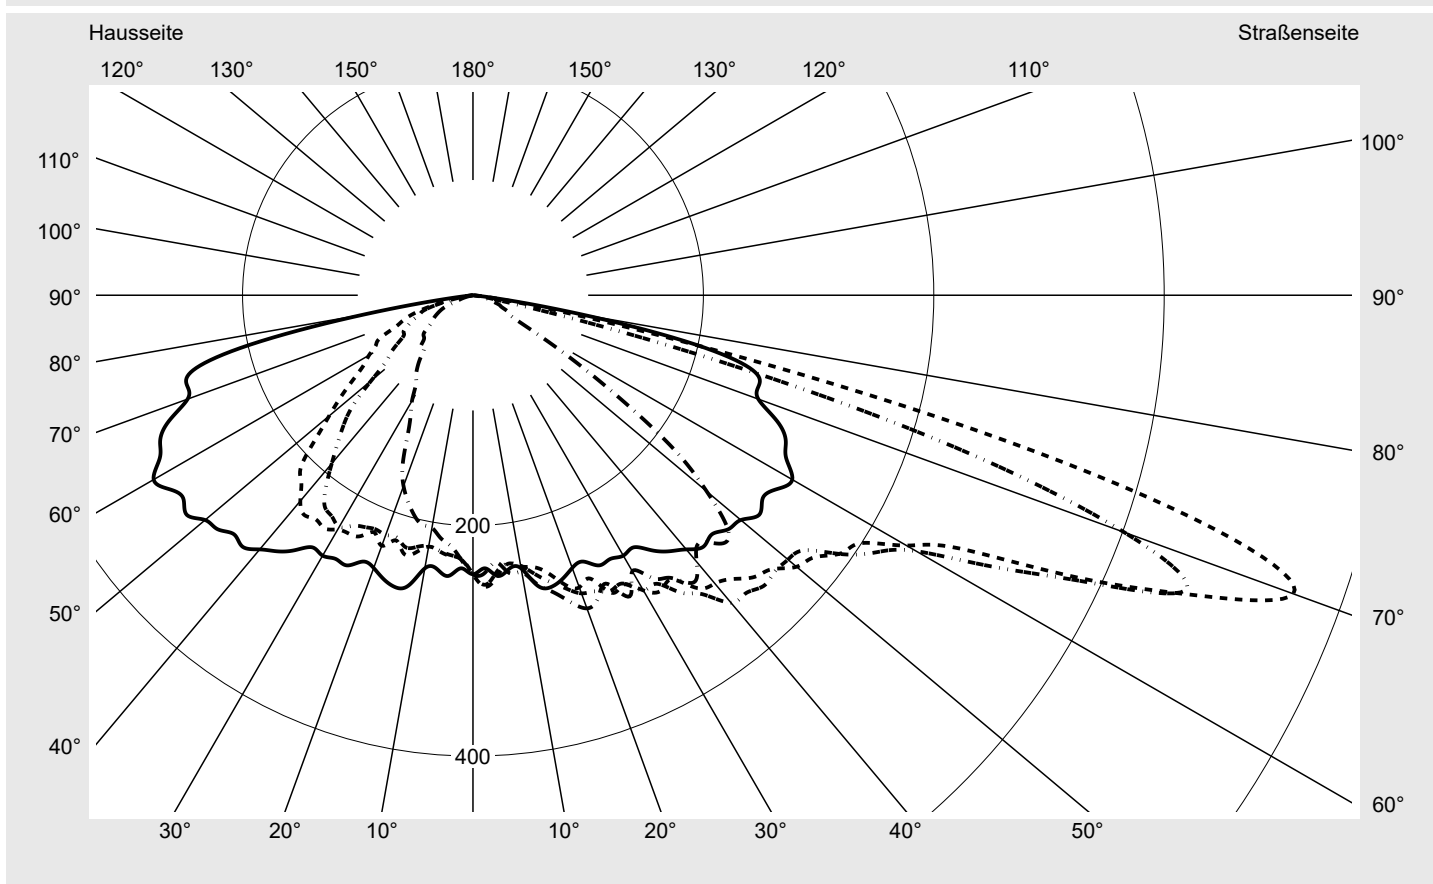

Lichttechnischer Prüfbefund

Familie
Streetlight 21 micro easy LED

Bestell-Nr.: 5XE5D27N08DB
EAN: 4058352897034

LP-Nummer
59076_1180

Ausführung Mastansatz- / Mastaufsatzmontage, NEMA 7 pin (DALI)
Optik direkt, asymmetrisch breit strahlend S100003
Abdeckung Einscheibensicherheitsglas (ESG)
Bestückung LED 2200 K | CRI ≥ 70
Betriebsgerät EVG-DALI Plus
Bemessungswerte Nettolichtstrom = 4230 lm
Systemleistung = 39.1 W
Lichtausbeute = 108.2 lm/W

Seriendokumentation
16.06.2023

siteco

Lichtstärke in cd/klm

C180-0

C205-25

C210-30

C270-90

Imax: 758 cd/klm

Leuchtenbetriebswirkungsgrade

Eta 100.0%
Eta 0° - 90° 100.0%
Eta 90° - 180° 0.0%

Lichtstärkeklasse nach EN13201-2

Klasse: G3
Imax 70° 757.8
Imax 80° 95.1
Imax 90° 0.0
Imax >90° 0.0
Imax >95° 0.0

Messbedingungen

DIN EN 13032 und DIN 5032

Lichttechnischer Prüfbefund

Familie Streetlight 21 micro easy LED	Bestell-Nr.: 5XE5D27N08DB EAN: 4058352897034	LP-Nummer 59076_1180
---	---	--------------------------------

Kegelmantelkurven in cd/klm **KMK 70°** **KMK 67,5°** **KMK 65°** **KMK 62,5°** **siteco**