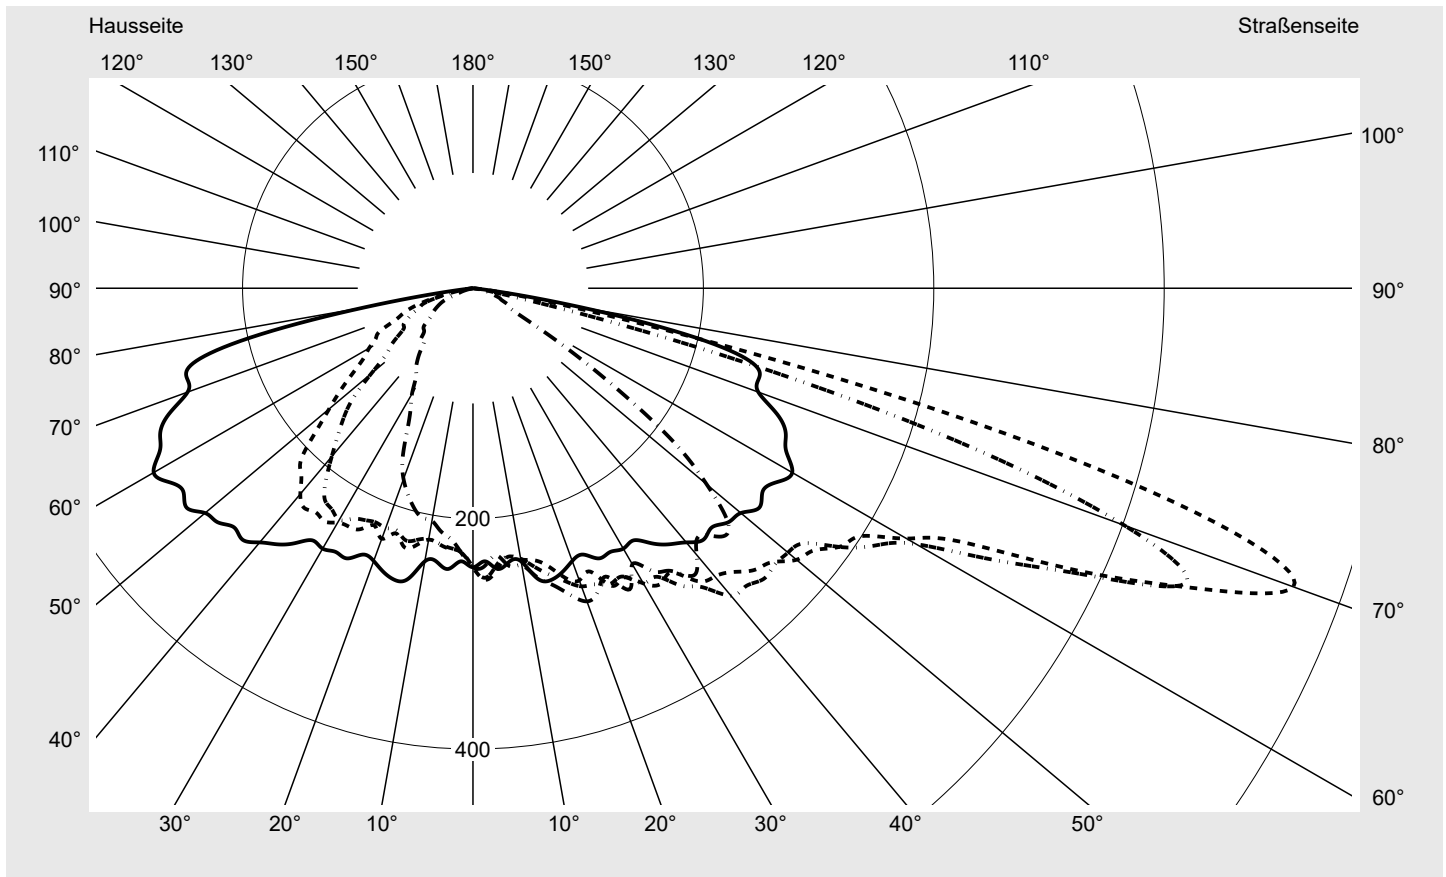

Lichttechnischer Prüfbefund

Familie
Streetlight 21 micro easy LED

Bestell-Nr.: 5XE5D37N08CB
EAN: 4058352897065

LP-Nummer
59076_1183

Ausführung Mastansatz- / Mastaufsatzmontage, NEMA 7 pin (DALI)
Optik direkt, asymmetrisch breit strahlend S100003
Abdeckung Einscheibensicherheitsglas (ESG)
Bestückung LED 3000 K | CRI ≥ 70
Betriebsgerät EVG-DALI Plus
Bemessungswerte Nettolichtstrom = 2290 lm
Systemleistung = 15.8 W
Lichtausbeute = 144.9 lm/W

Seriendokumentation
16.06.2023

siteco

Lichtstärke in cd/klm

C180-0

C205-25

C210-30

C270-90

Imax: 758 cd/klm

Leuchtenbetriebswirkungsgrade

Eta	100.0%
Eta 0° - 90°	100.0%
Eta 90° - 180°	0.0%

Lichtstärkeklasse nach EN13201-2

Klasse:	G3
Imax 70°	757.8
Imax 80°	95.1
Imax 90°	0.0
Imax >90°	0.0
Imax >95°	0.0

Messbedingungen

DIN EN 13032 und DIN 5032

Lichttechnischer Prüfbefund

Familie Streetlight 21 micro easy LED	Bestell-Nr.: 5XE5D37N08CB EAN: 4058352897065	LP-Nummer 59076_1183
---	---	--------------------------------

Kegelmantelkurven in cd/klm **KMK 70°** **KMK 67,5°** **KMK 65°** **KMK 62,5°** **siteco**