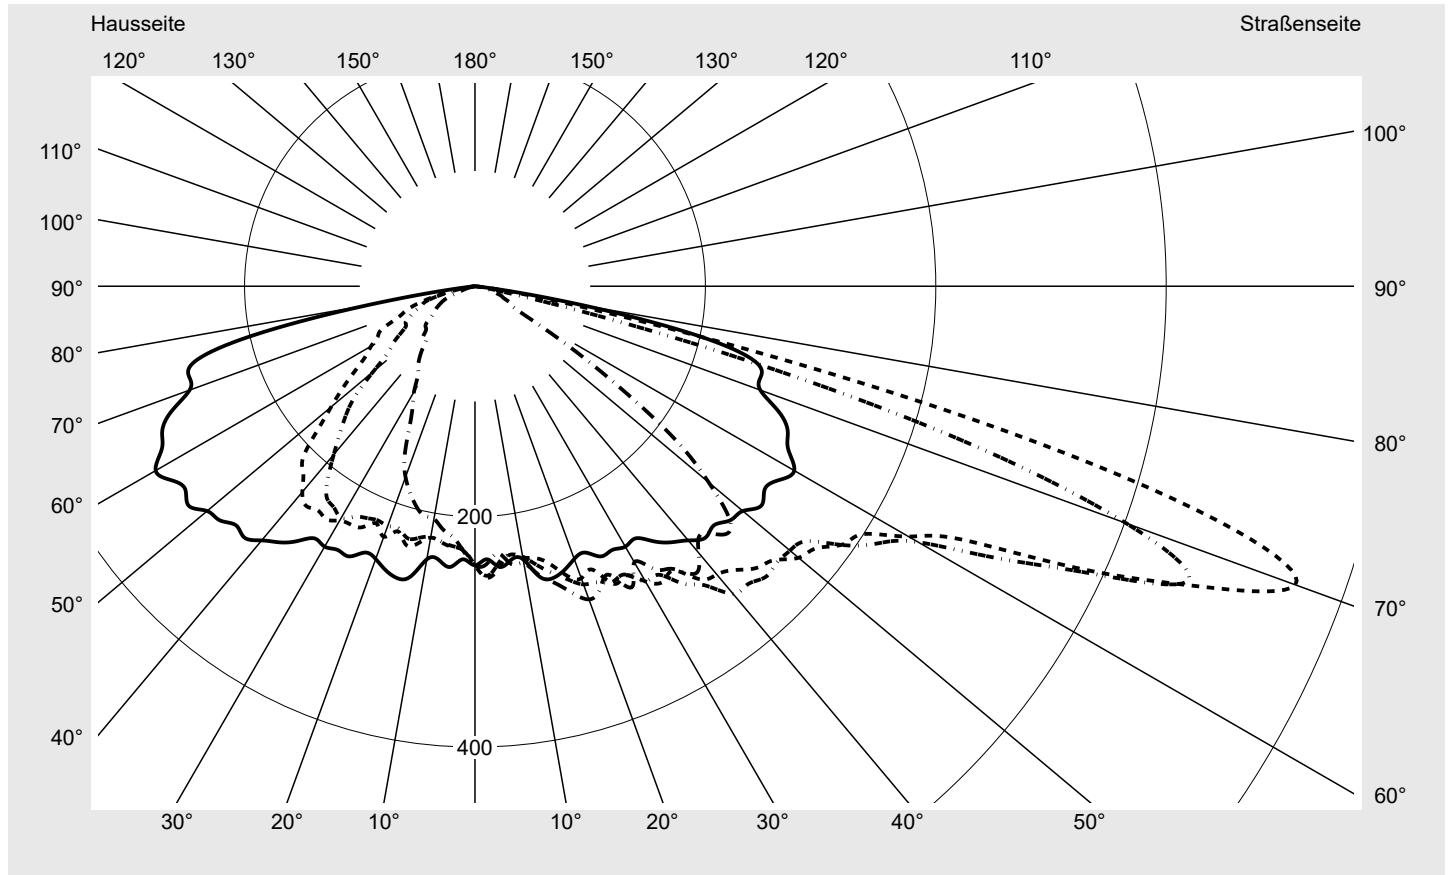

## Lichttechnischer Prüfbefund

**Familie**  
Streetlight 21 micro easy LED

**Bestell-Nr.:** 5XE5D47N08CB  
**EAN:** 4058352897089

**LP-Nummer**  
59076\_1187

**Ausführung** Mastansatz- / Mastaufsatzmontage, NEMA 7 pin (DALI)  
**Optik** direkt, asymmetrisch breit strahlend S100003  
**Abdeckung** Einscheibensicherheitsglas (ESG)  
**Bestückung** LED 4000 K | CRI ≥ 70  
**Betriebsgerät** EVG-DALI Plus  
**Bemessungswerte** Nettolichtstrom = 2380 lm  
Systemleistung = 15.8 W  
Lichtausbeute = 150.6 lm/W

**Seriendokumentation**  
16.06.2023

siteco

Lichtstärke in cd/klm

C180-0

C205-25

C210-30

C270-90

**Imax: 758 cd/klm**

**Leuchtenbetriebswirkungsgrade**

Eta 100.0%  
Eta 0° - 90° 100.0%  
Eta 90° - 180° 0.0%

**Lichtstärkeklasse nach EN13201-2**

Klasse: G3  
Imax 70° 757.8  
Imax 80° 95.1  
Imax 90° 0.0  
Imax >90° 0.0  
Imax >95° 0.0