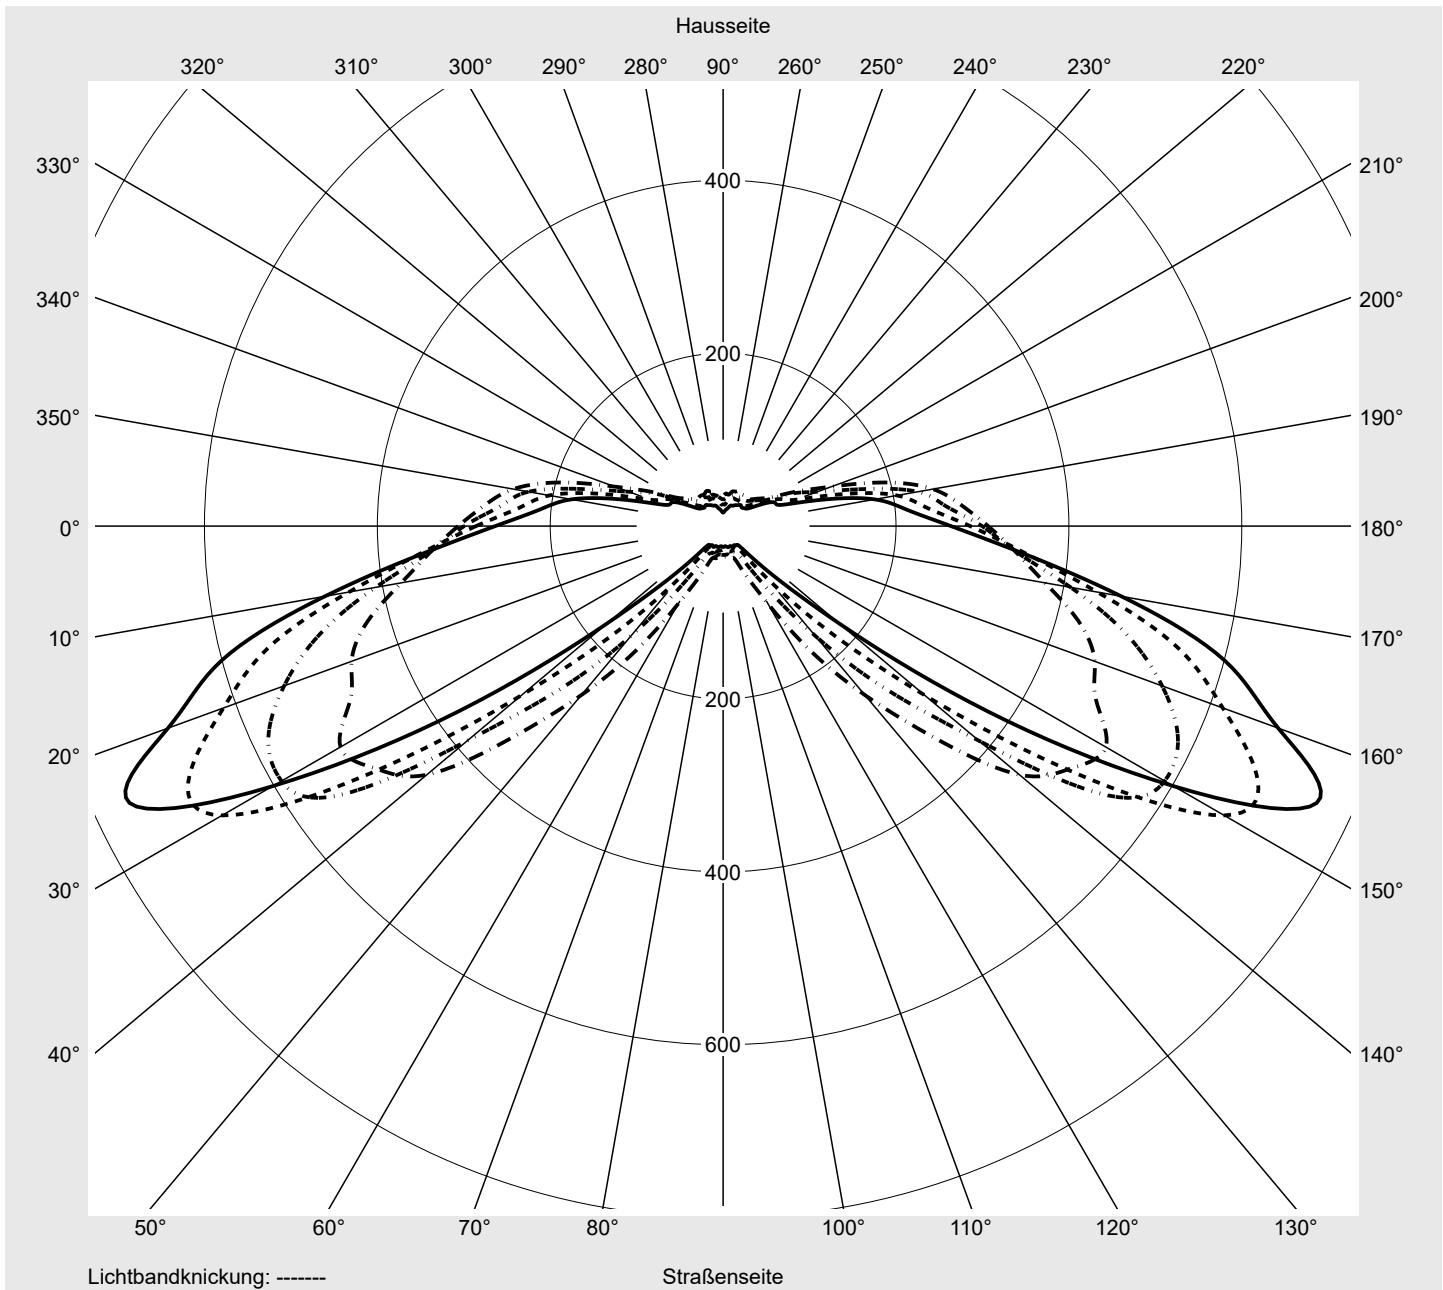

Lichttechnischer Prüfbefund

Familie Streetlight 21 micro easy LED	Bestell-Nr.: 5XE5D47N08CB EAN: 4058352897089	LP-Nummer 59076_1187

Kegelmantelkurven in cd/klm   **KMK 70°**   **KMK 67,5°**   **KMK 65°**   **KMK 62,5°**   **siteco**

Lichttechnischer Prüfbefund

Familie Streetlight 21 micro easy LED	Bestell-Nr.: 5XE5D47N08CB EAN: 4058352897089	LP-Nummer 59076_1187
Wertetabelle Lichtstärkemessung		Maximale Lichtstärke
		siteco

C- Ebenen	0° 180°	5° 175°	10° 170°	15° 165°	20° 160°	25° 155°	30° 150°	35° 145°	40° 140°	45° 135°	50° 130°	55° 125°	60° 120°
γ	Lichtstärke in cd/klm												
0,0°	242.2	242.2	242.2	242.2	242.2	242.2	242.2	242.2	242.2	242.2	242.2	242.2	242.2
2,5°	237.2	240.2	243.6	247.1	250.1	253.3	251.5	253.0	253.9	252.9	249.2	247.7	247.6
5,0°	244.6	247.2	246.5	245.5	245.0	244.3	240.5	238.5	236.3	236.3	235.1	233.7	233.4
7,5°	239.7	245.1	248.3	244.6	238.3	235.0	234.8	231.4	230.3	234.8	234.3	239.5	238.7
10,0°	240.7	249.2	251.4	243.9	239.9	238.9	238.4	242.1	240.6	240.8	243.3	249.6	251.2
12,5°	258.0	251.3	242.2	234.8	236.0	241.7	247.8	251.1	250.2	252.7	253.4	256.8	257.4
15,0°	262.2	249.0	244.4	246.5	247.0	249.2	257.5	261.4	264.2	266.4	265.5	261.6	261.2
17,5°	258.3	251.3	248.4	253.2	259.5	262.9	266.6	264.1	266.6	271.6	270.9	268.4	275.4
20,0°	251.9	249.8	249.6	255.8	262.8	269.8	275.4	276.2	274.3	273.3	279.4	281.1	281.7
22,5°	250.2	252.4	255.0	266.6	270.7	266.2	278.1	280.2	283.2	284.7	277.3	280.4	284.0
25,0°	258.8	258.1	263.4	267.5	275.0	285.0	283.0	287.9	292.3	291.9	288.1	291.2	291.4
27,5°	258.1	259.3	264.2	271.8	275.5	283.2	282.1	292.3	297.8	295.7	295.0	295.6	295.2
30,0°	261.0	264.7	278.4	274.8	287.8	295.8	295.6	301.4	307.5	307.5	302.4	301.2	298.5
32,5°	259.5	271.5	275.0	285.5	290.4	303.8	296.9	312.8	318.7	323.5	314.1	299.9	297.4
35,0°	270.2	277.9	282.4	285.4	294.7	301.1	315.2	320.4	320.7	320.8	310.6	315.9	307.3
37,5°	280.1	288.9	291.9	300.1	302.5	320.5	327.1	330.1	327.2	324.3	312.1	312.9	322.0
40,0°	288.0	294.9	294.8	301.0	311.0	326.6	348.4	339.0	340.9	323.5	314.9	336.9	331.0
42,5°	296.1	297.5	298.1	316.3	327.4	334.0	350.7	340.8	336.4	326.9	332.4	337.9	345.0
45,0°	293.4	307.2	308.2	316.1	329.3	345.7	356.8	343.0	340.7	351.3	353.6	361.0	358.7
47,5°	300.6	307.3	314.8	328.8	344.9	352.0	355.2	354.7	351.0	370.6	372.7	358.6	351.6
50,0°	303.5	304.1	310.6	329.1	357.1	366.7	357.0	357.9	374.0	384.7	373.8	352.0	342.3
52,5°	313.1	308.3	311.4	326.1	362.1	373.6	363.6	377.1	396.3	399.9	374.1	343.5	326.4
55,0°	307.1	316.8	324.7	337.2	363.3	390.4	392.0	402.7	402.8	386.8	366.3	344.1	310.0
57,5°	313.1	325.8	337.5	353.8	370.6	400.3	415.2	426.0	418.2	382.6	371.0	318.2	258.7
60,0°	320.0	336.4	356.7	382.3	399.2	434.6	444.2	455.3	436.4	397.2	321.8	253.6	192.9
62,5°	306.5	339.5	378.1	425.8	457.4	476.0	511.2	489.6	447.5	347.0	255.1	175.8	103.5
65,0°	299.6	340.0	408.3	483.0	540.4	580.6	589.8	543.1	386.3	266.9	165.4	84.9	43.0
67,5°	285.8	348.9	439.6	545.0	615.1	681.0	669.3	499.2	304.3	169.4	77.8	34.0	31.0
70,0°	263.6	344.2	467.8	600.6	683.4	757.8	601.6	373.8	175.0	76.2	32.7	27.1	25.4
72,5°	260.2	352.1	495.4	595.6	690.0	674.7	438.4	194.3	80.1	34.9	24.8	22.8	22.3
75,0°	251.4	355.3	453.9	502.5	563.4	449.7	222.3	65.9	33.6	23.0	18.2	18.2	18.1
77,5°	197.9	250.8	269.9	280.6	272.8	192.3	58.2	20.2	16.5	16.7	17.0	14.7	13.0
80,0°	95.1	86.3	83.1	87.4	87.1	61.8	14.5	10.9	9.9	10.1	14.8	9.2	8.4
82,5°	19.9	14.9	10.6	15.6	24.6	15.4	6.7	8.0	5.4	4.5	5.7	4.8	5.3
85,0°	1.2	1.1	1.6	1.3	1.6	1.7	1.9	2.0	2.1	1.8	1.8	1.6	1.8
87,5°	0.3	0.3	0.4	0.4	0.4	0.4	0.4	0.5	0.5	0.4	0.4	0.5	0.5
90,0°	0.0	0.0	0.0	0.0	0.0	0.0	0.0	0.0	0.0	0.0	0.0	0.0	0.0